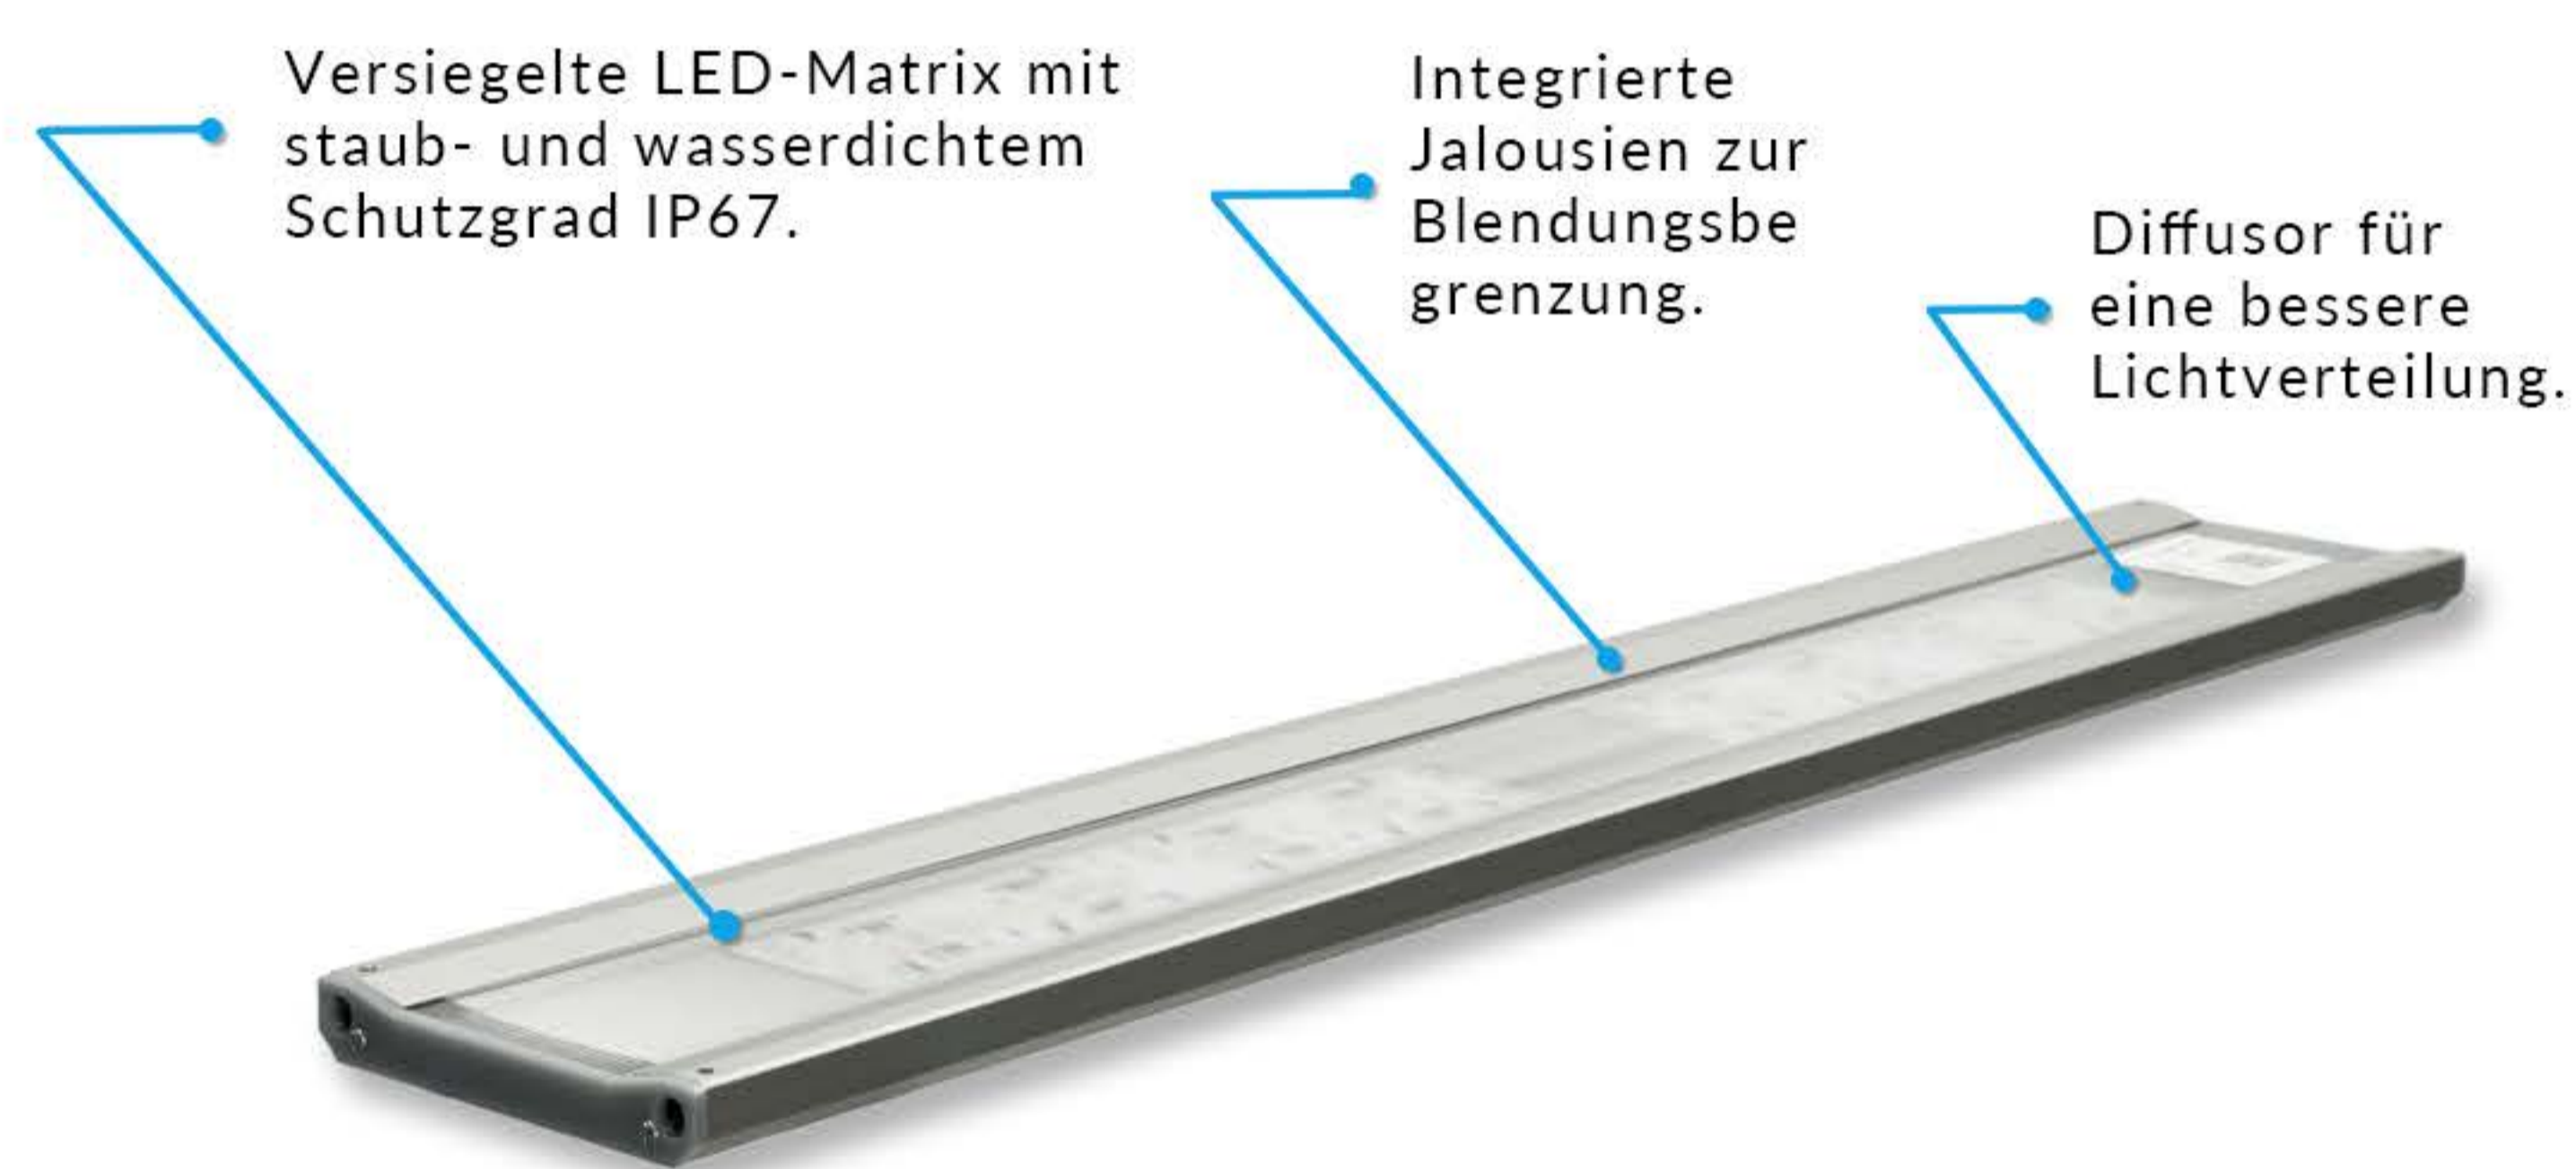

REKOMENDACJE DLA ZBIORNIKÓW ODKRYTYCH (WIDOK Z PRZODU)

Min. długość uchwytu:

Max. długość uchwytu:

REKOMENDACJE DLA AKWARIÓW Z POKRYWAMI (WIDOK OD GÓRY)

Skylight ENTRIQ

Verschiedene Befestigungsmöglichkeiten inklusive.

Verstellbare Halterungen mit einer Reichweite von 15 cm.

Der Halter ist für Aquarien mit Abdeckungen geeignet.

Halterungen für Aquarien in Standardgrößen - 30, 45, 60, 90, 120 cm.

SEHR HELLE RGBW LED.

100 lm pro 1 W.

ENTRIQ MECHANISCHE KONSTRUKTION

ENTRIQ SPEKTRUM

ENTRIQ FXS.15

ENTRIQ FS.30

ENTRIQ FM.45

ENTRIQ FL.60

ENTRIQ FXL.75

Abmessungen:	15,6x9,2 cm	29x9,2 cm	44x9,2 cm	59x9,2 cm	74x9,2 cm
Nennleistung:	8 W	16 W	24 W	32 W	40 W
Lichtstrom:	805 lm	1610 lm	2415 lm	3220 lm	4025 lm
Farbtemperatur:	3000-30000K einstellbar	3000-30000K einstellbar	3000-30000K einstellbar	3000-30000K einstellbar	3000-30000K einstellbar
Wasserwiderstandsklasse:	IP67	IP67	IP67	IP67	IP67
Nennspannung:	12V DC	12V DC	12V DC	12V DC	12V DC
Länge des Kabels:	1,5 m	1,5 m	1,5 m	1,5 m	1,5 m
Wi-Fi-Frequenz:	2,4 GHz	2,4 GHz	2,4 GHz	2,4 GHz	2,4 GHz
Wi-Fi-Sicherheitsstandard:	WPA2	WPA2	WPA2	WPA2	WPA2
Minimales Betriebssystem:	Android 10 or iOS15	Android 10 or iOS15	Android 10 or iOS15	Android 10 or iOS15	Android 10 or iOS15