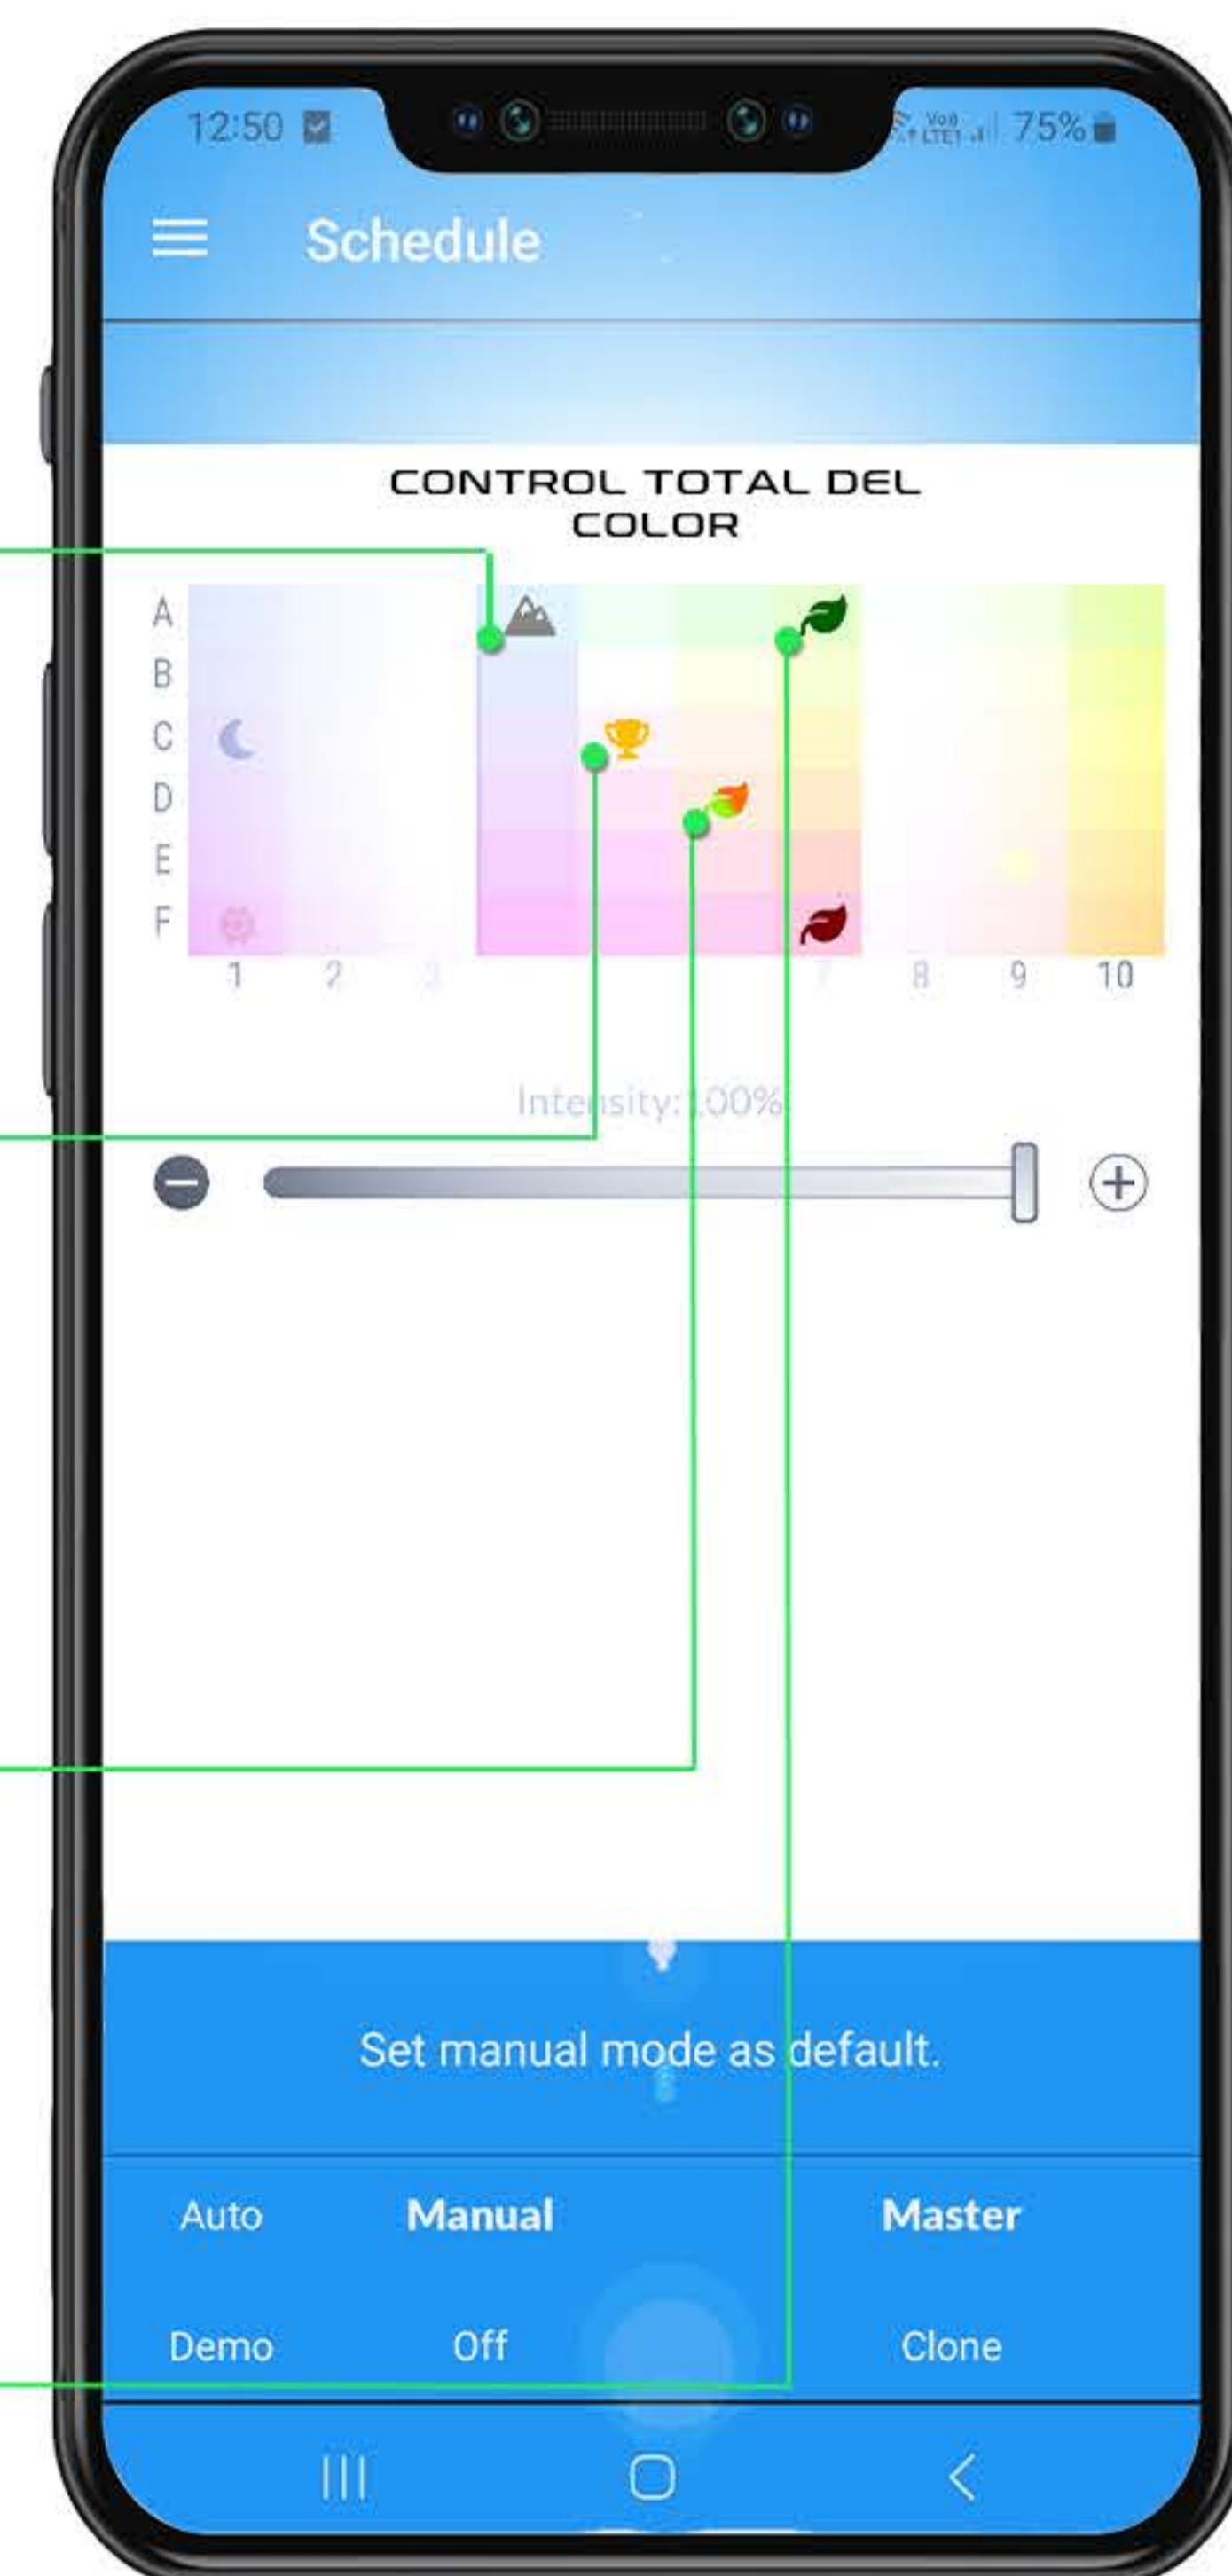

Gestión del tiempo

¿Un apagón? ¿O tal vez hay un cambio de horario de invierno/verano en su país?

No se preocupe, su **ENTRIQ** se conectará al router y ajustará el tiempo en consecuencia.

Selector de color

¡Olvídese de los canales de regulación! Sólo tiene que seleccionar uno de los preajustes y disfrutar de su acuario iluminado con **PLENA POTENCIA.** ⚡

Tanganyika/Malawi/Iwagumi

Biotopo/Acuario natural

Estilo holandés/Plantas de distintos colores

Ryuboku/Mizube/Bosque

	ENTRIQ FXL2.90	ENTRIQ FXL3.105	ENTRIQ FXL4.120	ENTRIQ FXL5.135	ENTRIQ FXL6.150
Dimensiones:	89x9,2 cm	104x9,2 cm	119x9,2 cm	134x9,2 cm	149x9,2 cm
Potencia nominal:	48 W	56 W	64 W	72 W	80 W
Flujo luminoso:	4830 lm	5635 lm	6440 lm	7245 lm	8050 lm
Temperatura de color:	3000-30000K ajustable	3000-30000K ajustable	3000-30000K ajustable	3000-30000K ajustable	3000-30000K ajustable
Clase de resistencia al agua:	IP67	IP67	IP67	IP67	IP67
Tensión nominal:	12V DC	12V DC	12V DC	12V DC	12V DC
Longitud del cable:	1,5 m	1,5 m	1,5 m	1,5 m	1,5 m
Frecuencia Wi-Fi:	2,4 GHz	2,4 GHz	2,4 GHz	2,4 GHz	2,4 GHz
Norma de seguridad Wi-Fi:	WPA2	WPA2	WPA2	WPA2	WPA2
Sistema operativo mínimo:	Android 10 or iOS15	Android 10 or iOS15	Android 10 or iOS15	Android 10 or iOS15	Android 10 or iOS15

RECOMENDACIONES PARA ACUARIOS ABIERTOS (VISTA FRONTAL)

Anchura mínima del soporte:

Anchura máxima del soporte:

RECOMENDACIONES PARA ACUARIOS CON CUBIERTA (VISTA SUPERIOR)

Skylight ENTRIQ

Diverse bevestigingsopties inbegrepen.