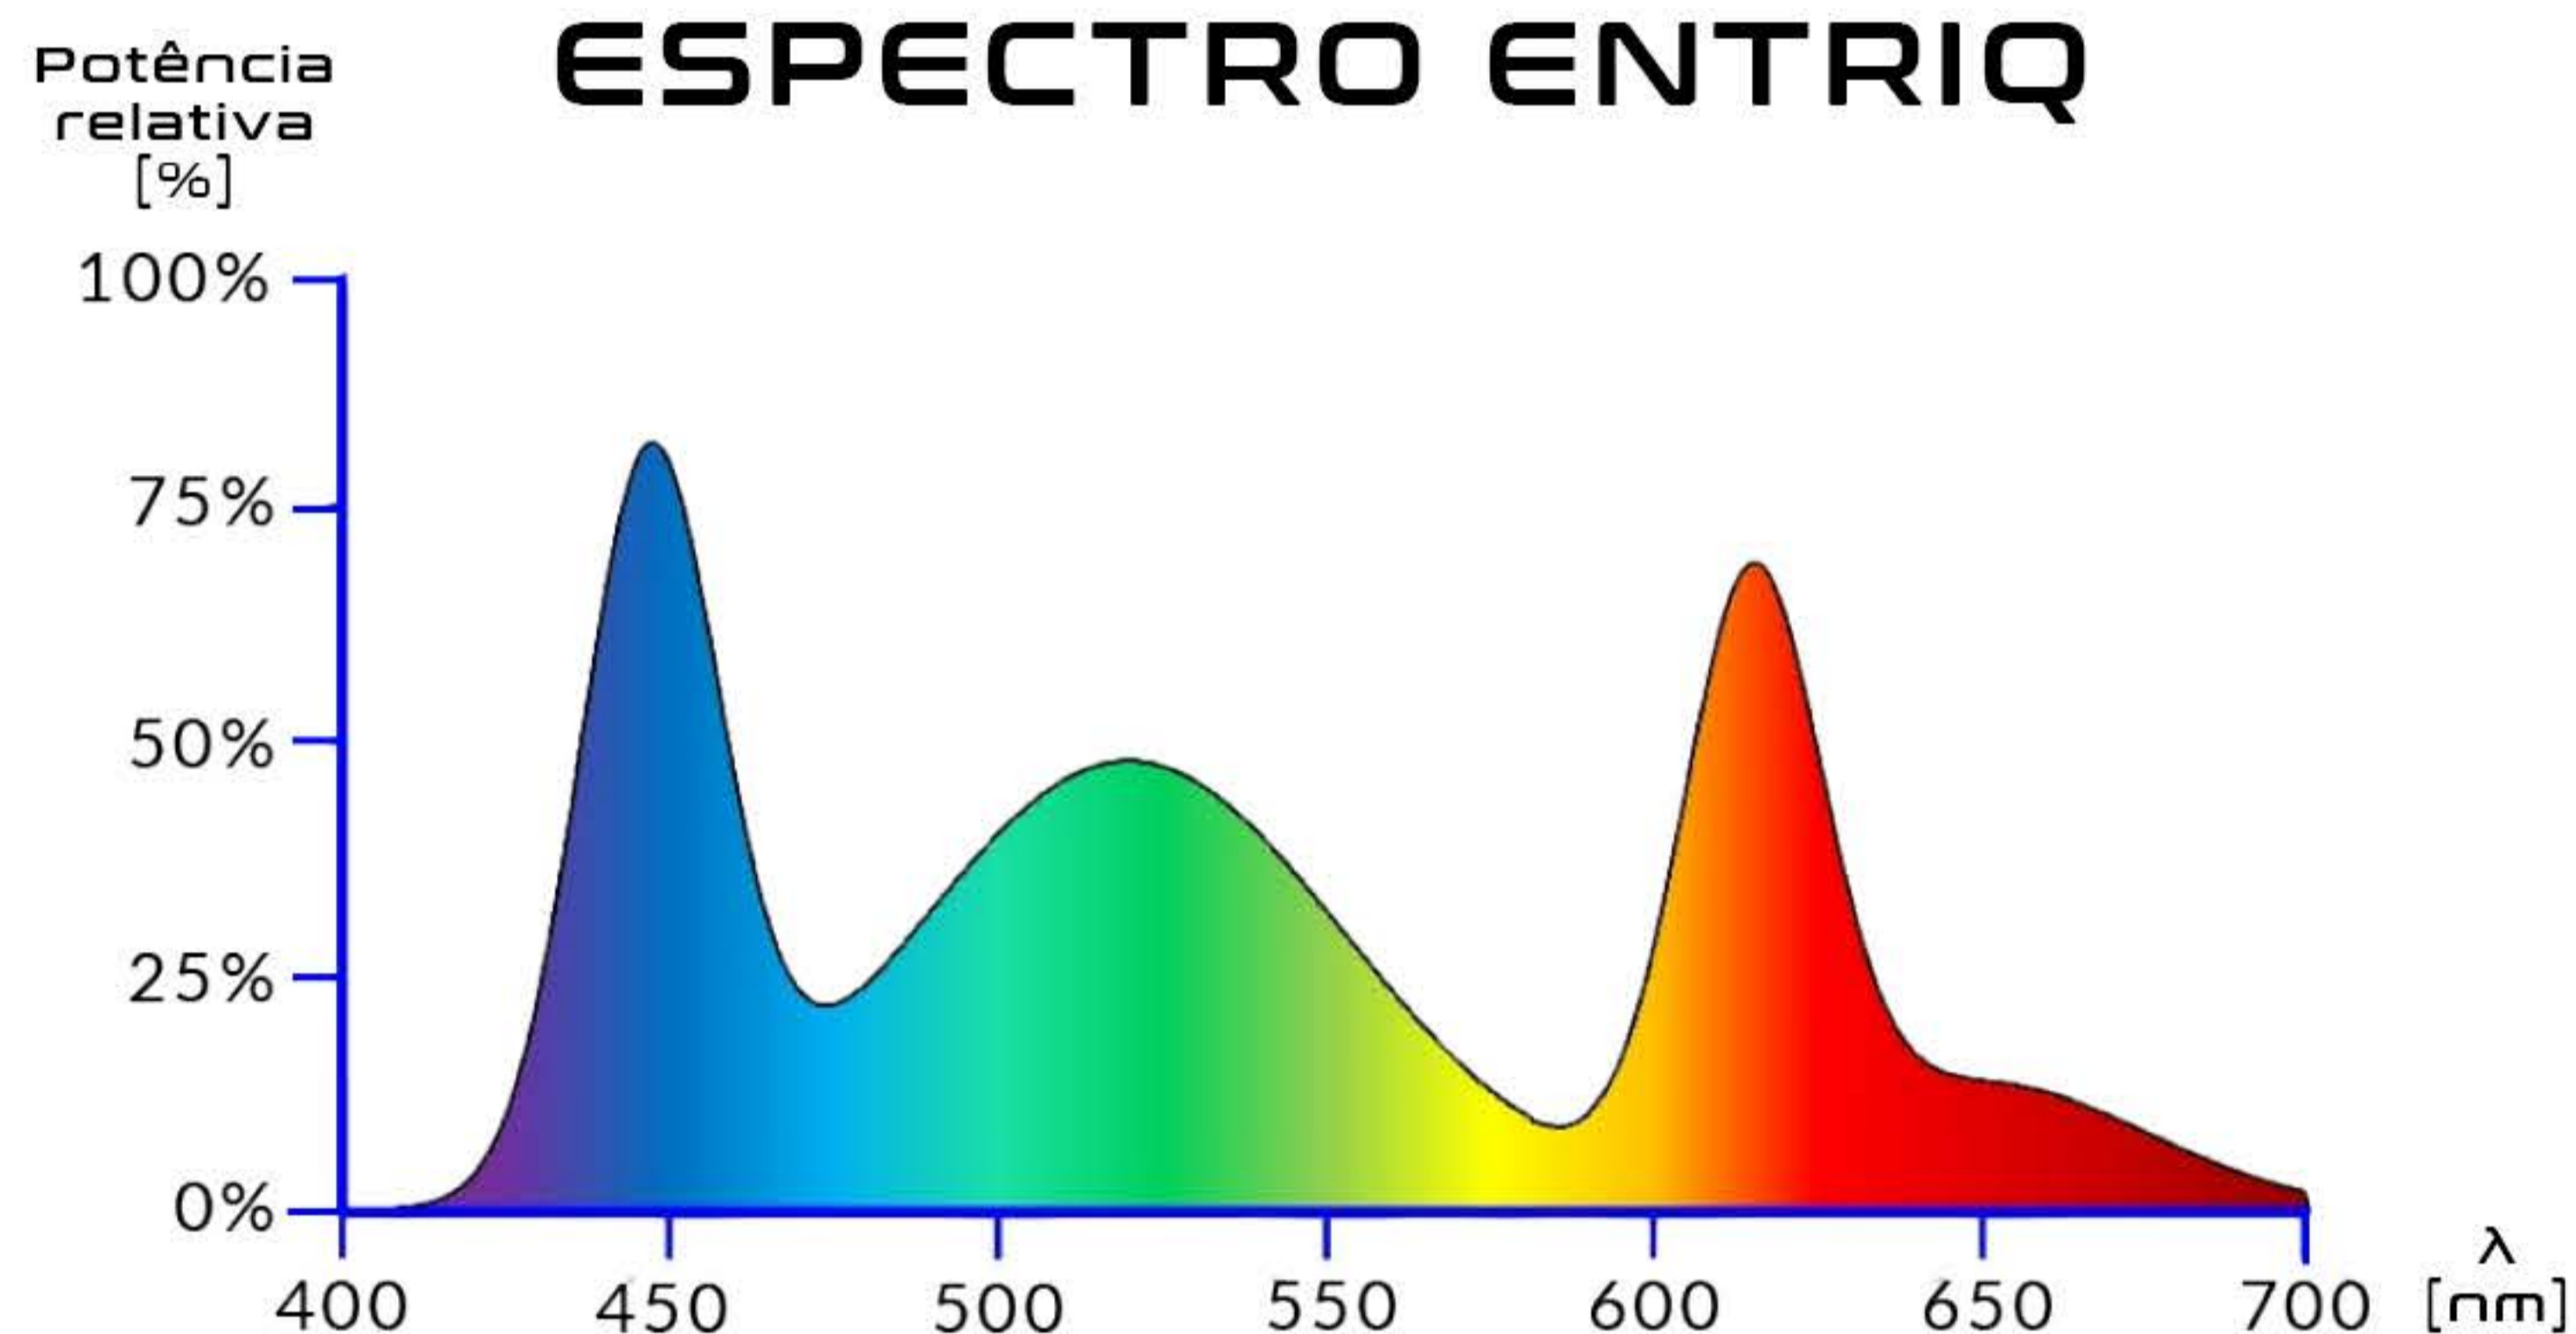

ESPECTRO ENTRIQ

ENTRIQ FXS.15

ENTRIQ FS.30

ENTRIQ FM.45

ENTRIQ FL.60

ENTRIQ FXL.75

Dimensões:	15,6x9,2 cm	29x9,2 cm	44x9,2 cm	59x9,2 cm	74x9,2 cm
Potência nominal:	8 W	16 W	24 W	32 W	40 W
Fluxo luminoso:	805 lm	1610 lm	2415 lm	3220 lm	4025 lm
Temperatura de cor:	3000-30000K ajustável	3000-30000K ajustável	3000-30000K ajustável	3000-30000K ajustável	3000-30000K ajustável
Classe de resistência à água:	IP67	IP67	IP67	IP67	IP67
Classificação da tensão:	12V DC	12V DC	12V DC	12V DC	12V DC
Comprimento do cabo:	1,5 m	1,5 m	1,5 m	1,5 m	1,5 m
Frequência de Wi-Fi:	2,4 GHz	2,4 GHz	2,4 GHz	2,4 GHz	2,4 GHz
Norma de segurança Wi-Fi:	WPA2	WPA2	WPA2	WPA2	WPA2
Sistema operacional mínimo:	Android 10 or iOS15	Android 10 or iOS15	Android 10 or iOS15	Android 10 or iOS15	Android 10 or iOS15