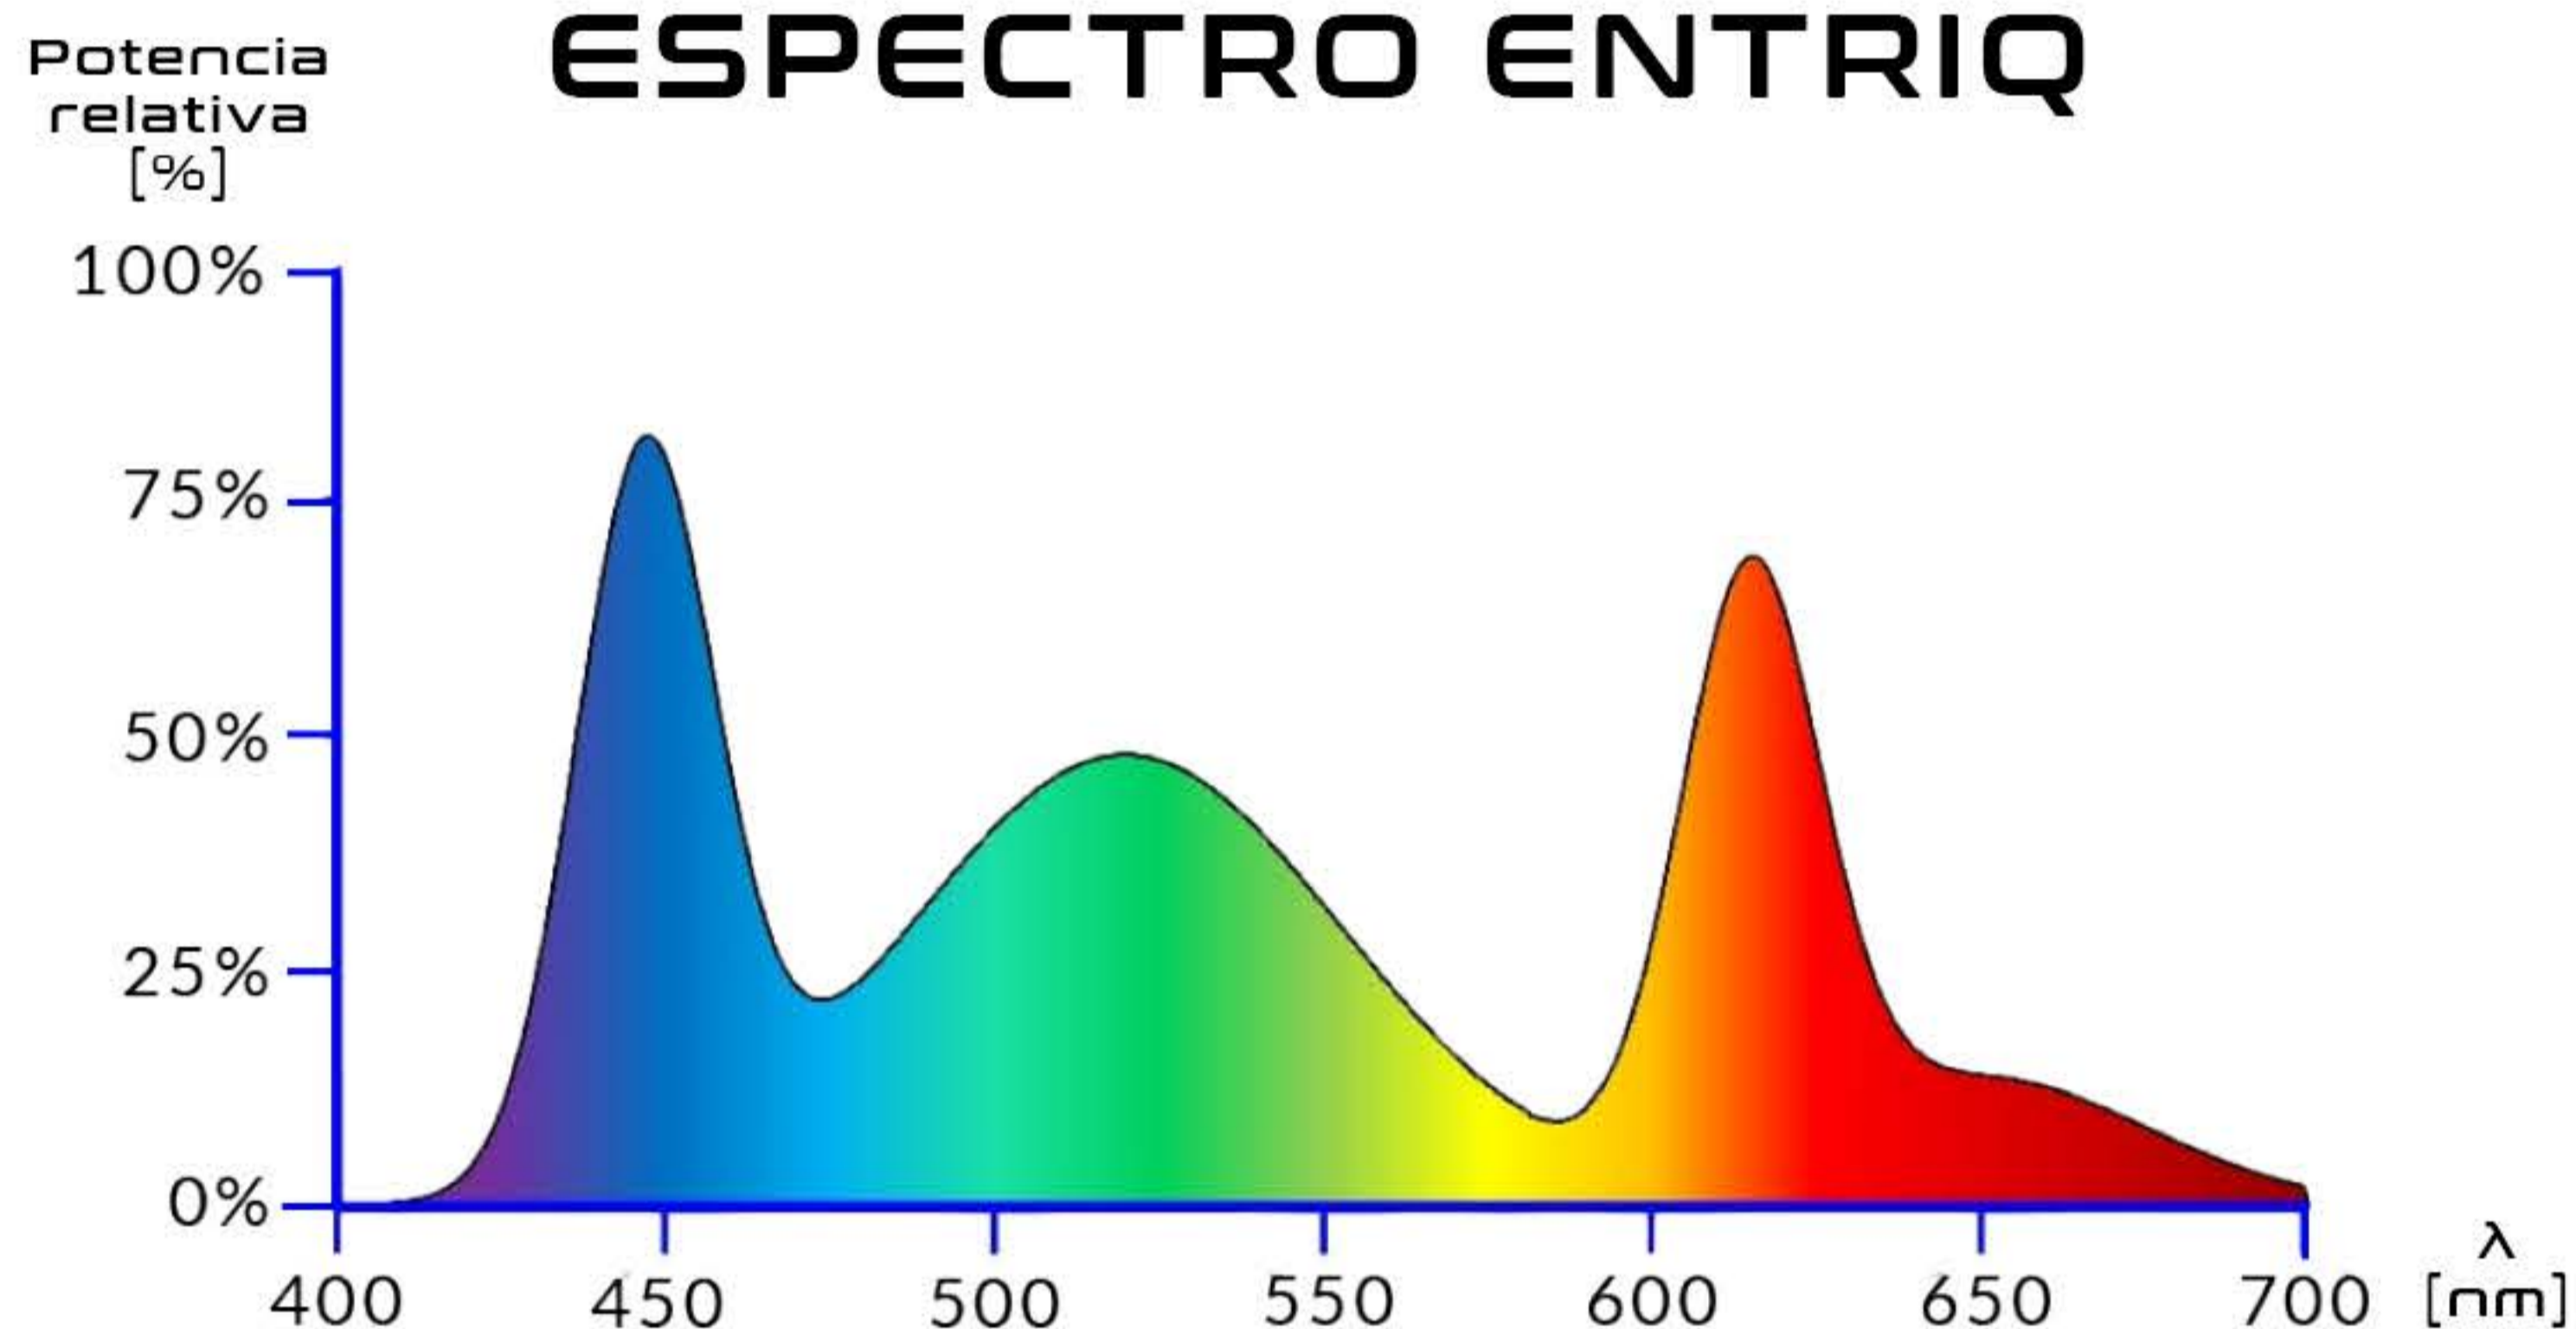

ESPECTRO ENTRIQ

ENTRIQ FXS.15

ENTRIQ FS.30

ENTRIQ FM.45

ENTRIQ FL.60

ENTRIQ FXL.75

Dimensiones:	15,6x9,2 cm	29x9,2 cm	44x9,2 cm	59x9,2 cm	74x9,2 cm
Potencia nominal:	8 W	16 W	24 W	32 W	40 W
Flujo luminoso:	805 lm	1610 lm	2415 lm	3220 lm	4025 lm
Temperatura de color:	3000-30000K ajustable	3000-30000K ajustable	3000-30000K ajustable	3000-30000K ajustable	3000-30000K ajustable
Clase de resistencia al agua:	IP67	IP67	IP67	IP67	IP67
Tensión nominal:	12V DC	12V DC	12V DC	12V DC	12V DC
Longitud del cable:	1,5 m	1,5 m	1,5 m	1,5 m	1,5 m
Frecuencia Wi-Fi:	2,4 GHz	2,4 GHz	2,4 GHz	2,4 GHz	2,4 GHz
Norma de seguridad Wi-Fi:	WPA2	WPA2	WPA2	WPA2	WPA2
Sistema operativo mínimo:	Android 10 or iOS15	Android 10 or iOS15	Android 10 or iOS15	Android 10 or iOS15	Android 10 or iOS15