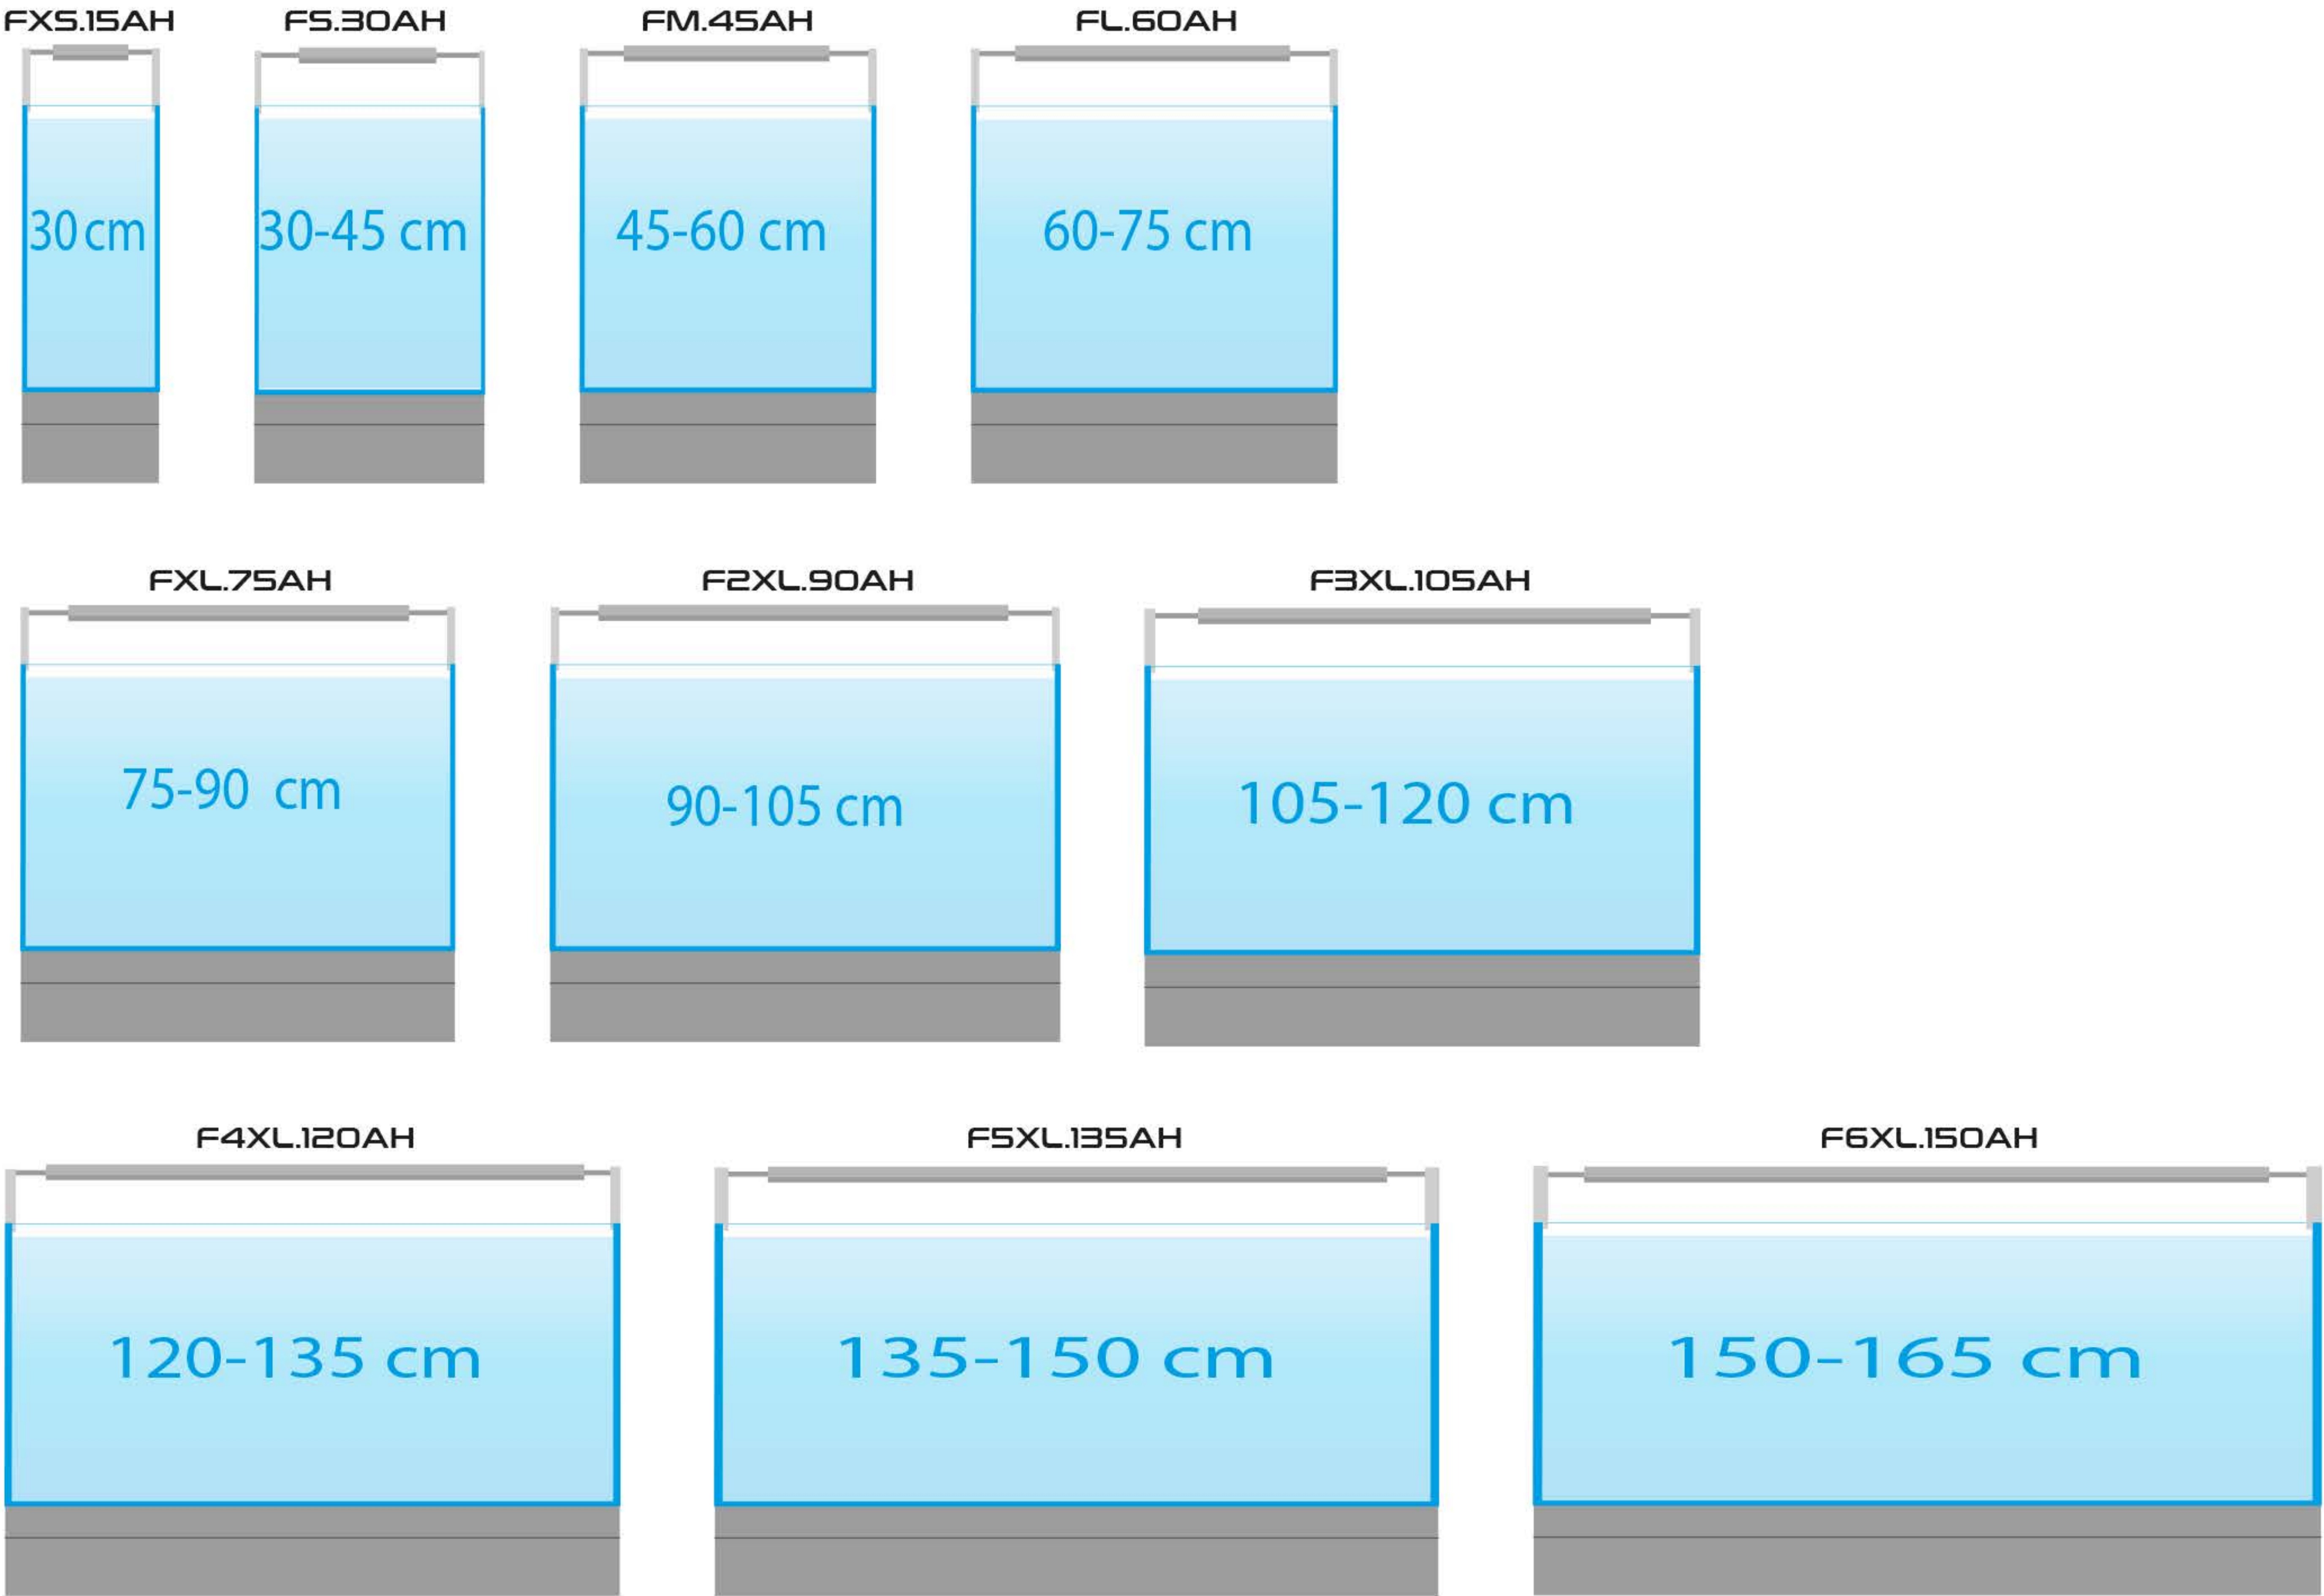

Dimensiones:	15,6x9,2 cm	29x9,2 cm	44x9,2 cm	59x9,2 cm	74x9,2 cm
Potencia nominal:	8 W	16 W	24 W	32 W	40 W
Flujo luminoso:	805 lm	1610 lm	2415 lm	3220 lm	4025 lm
Temperatura de color:	3000-30000K ajustable	3000-30000K ajustable	3000-30000K ajustable	3000-30000K ajustable	3000-30000K ajustable
Clase de resistencia al agua:	IP67	IP67	IP67	IP67	IP67
Tensión nominal:	12V DC	12V DC	12V DC	12V DC	12V DC
Longitud del cable:	1,5 m	1,5 m	1,5 m	1,5 m	1,5 m
Frecuencia Wi-Fi:	2,4 GHz	2,4 GHz	2,4 GHz	2,4 GHz	2,4 GHz
Norma de seguridad Wi-Fi:	WPA2	WPA2	WPA2	WPA2	WPA2
Sistema operativo mínimo:	Android 10 or iOS15	Android 10 or iOS15	Android 10 or iOS15	Android 10 or iOS15	Android 10 or iOS15

Tanganyika/Malawi/Iwagumi

Biotoop/Natuurarium

Nederlandse stijl/Verschillende kleuren planten

Ryuboku/Mizube/Bos

	ENTRIQ FXL2.90	ENTRIQ FXL3.105	ENTRIQ FXL4.120	ENTRIQ FXL5.135	ENTRIQ FXL6.150
Afmetingen:	89x9,2 cm	104x9,2 cm	119x9,2 cm	134x9,2 cm	149x9,2 cm
Vermogen:	48 W	56 W	64 W	72 W	80 W
Lichtstroom:	4830 lm	5635 lm	6440 lm	7245 lm	8050 lm
Kleurtemperatuur:	3000-30000K instelbaar	3000-30000K instelbaar	3000-30000K instelbaar	3000-30000K instelbaar	3000-30000K instelbaar
Waterbestendigheidsklasse:	IP67	IP67	IP67	IP67	IP67
Spanning:	12V DC	12V DC	12V DC	12V DC	12V DC
Lengte kabel:	1,5 m	1,5 m	1,5 m	1,5 m	1,5 m
Wi-Fi-frequentie:	2,4 GHz	2,4 GHz	2,4 GHz	2,4 GHz	2,4 GHz
Wi-Fi-beveiligingsstandaard:	WPA2	WPA2	WPA2	WPA2	WPA2
Minimaal besturingssysteem:	Android 10 or iOS15	Android 10 or iOS15	Android 10 or iOS15	Android 10 or iOS15	Android 10 or iOS15

AANBEVELINGEN VOOR OPEN AQUARIA (VOORAANZICHT)

Min. houderbreedte:

Max. houderbreedte:

AANBEVELINGEN VOOR AQUARIUMS MET KAP (BOVENAANZICHT)