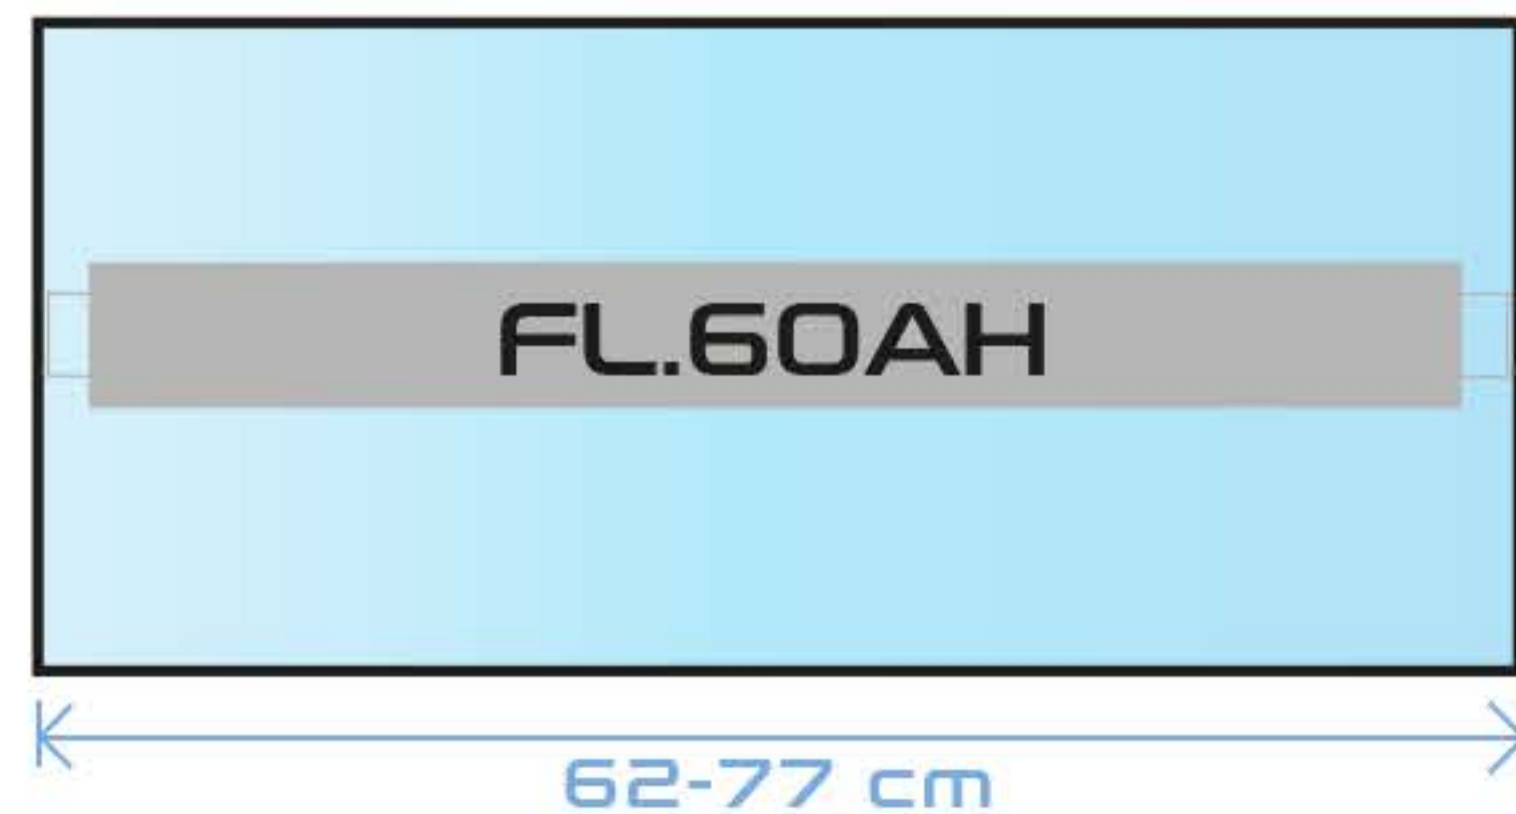

AJÁNLÁSOK A FEDETT AKVÁRIUMOKHOZ (FELÜLNÉZETBŐL)