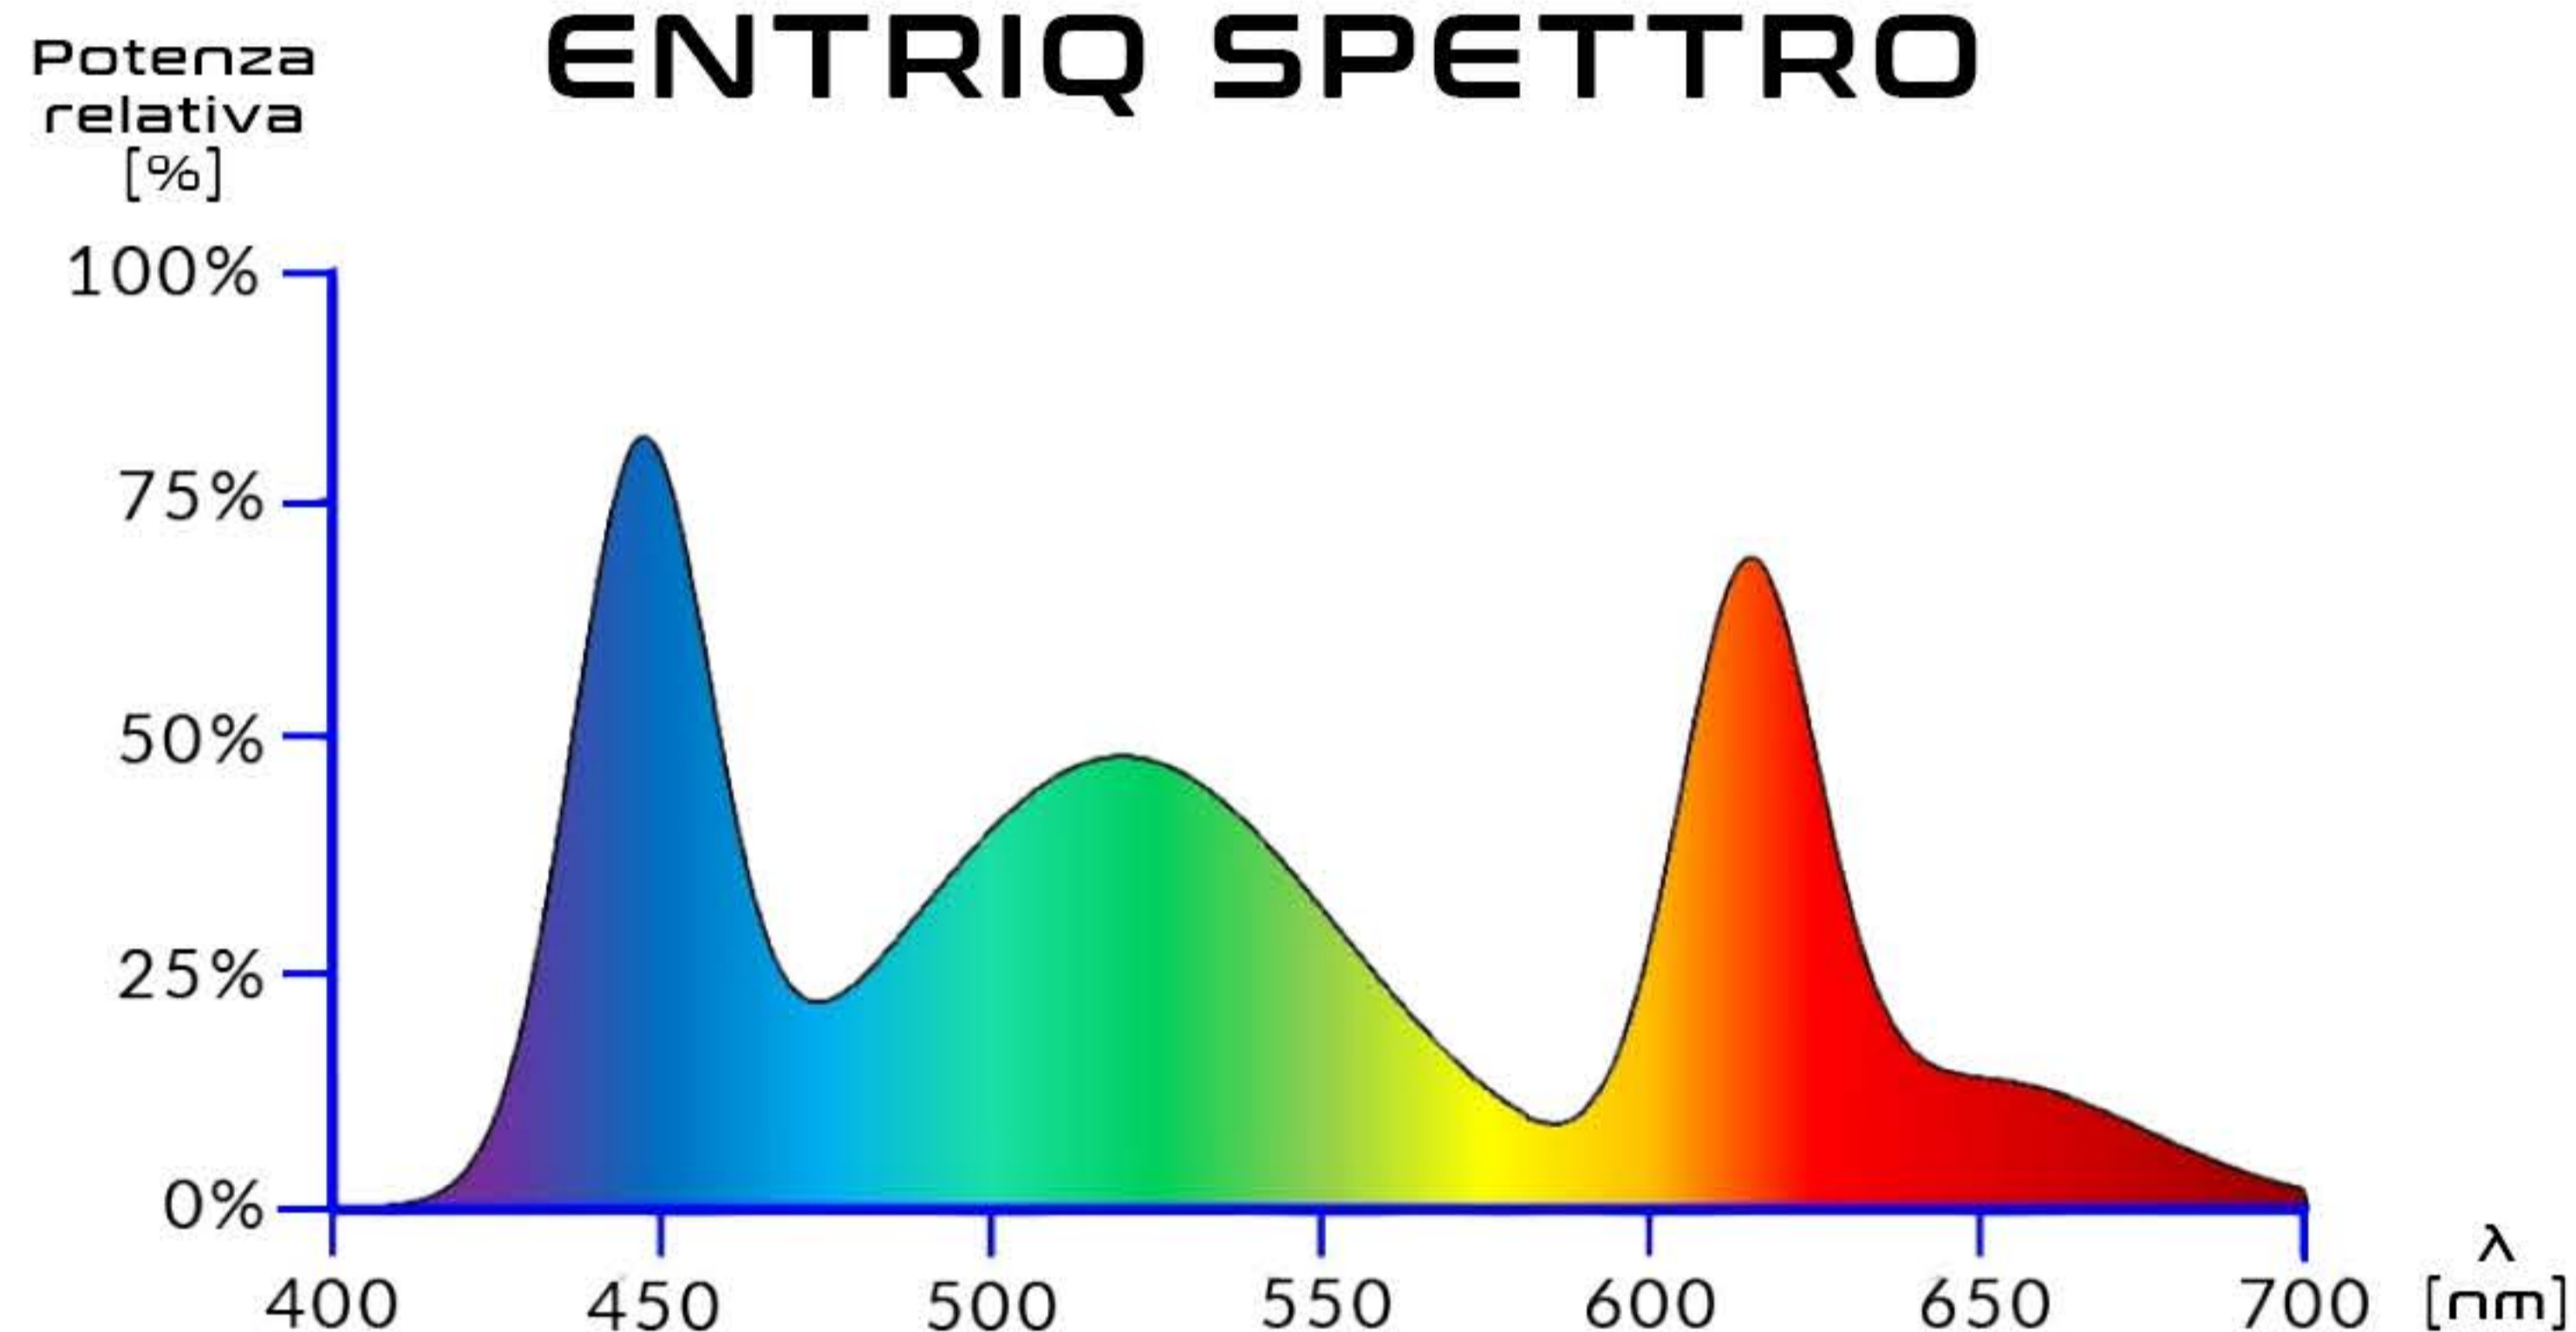

ENTRIQ SPETTRO

ENTRIQ FXS.15

ENTRIQ FS.30

ENTRIQ FM.45

ENTRIQ FL.60

ENTRIQ FXL.75

Dimensioni:	15,6x9,2 cm	29x9,2 cm	44x9,2 cm	59x9,2 cm	74x9,2 cm
Potenza nominale:	8 W	16 W	24 W	32 W	40 W
Flusso luminoso:	805 lm	1610 lm	2415 lm	3220 lm	4025 lm
Temperatura di colore:	3000-30000K regolabile	3000-30000K regolabile	3000-30000K regolabile	3000-30000K regolabile	3000-30000K regolabile
Classe di resistenza all'acqua:	IP67	IP67	IP67	IP67	IP67
Tensione nominale:	12V DC	12V DC	12V DC	12V DC	12V DC
Lunghezza del cavo:	1,5 m	1,5 m	1,5 m	1,5 m	1,5 m
Frequenza del Wi-Fi:	2,4 GHz	2,4 GHz	2,4 GHz	2,4 GHz	2,4 GHz
Standard di sicurezza Wi-Fi:	WPA2	WPA2	WPA2	WPA2	WPA2
Sistema operativo minimo:	Android 10 or iOS15	Android 10 or iOS15	Android 10 or iOS15	Android 10 or iOS15	Android 10 or iOS15