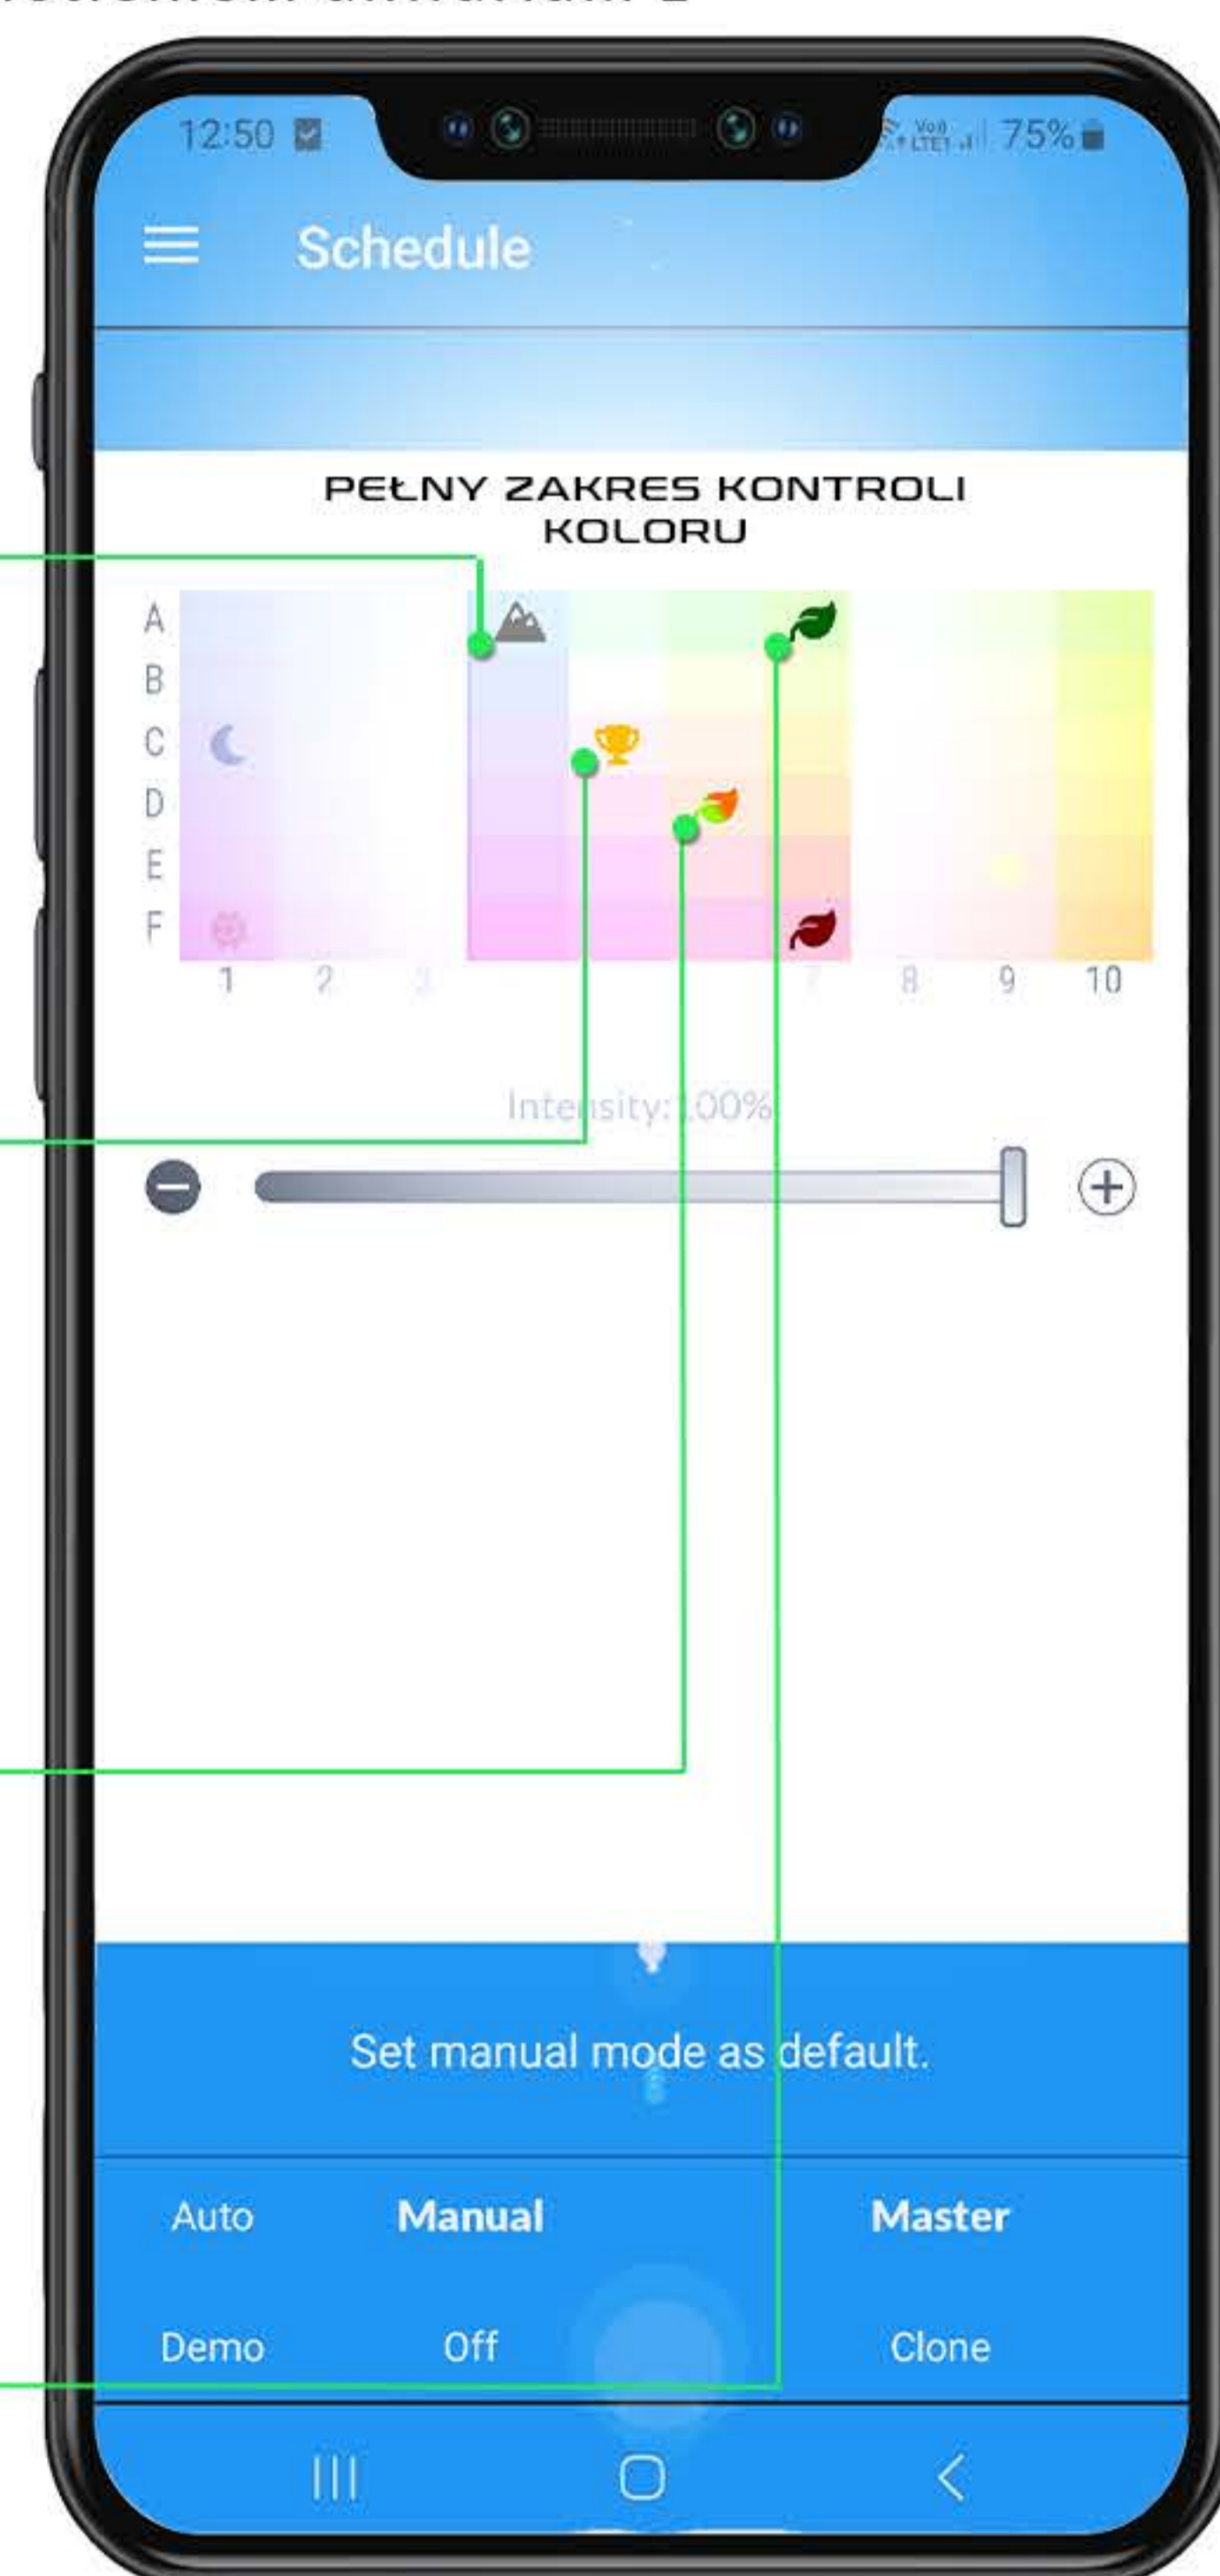

Tanganyika/Malawi/Iwagumi

Biotop/Akwarium naturalne

Styl Holenderski/Różne kolory roślin

Ryuboku/Mizube/Las

	ENTRIQ FXL2.90	ENTRIQ FXL3.105	ENTRIQ FXL4.120	ENTRIQ FXL5.135	ENTRIQ FXL6.150
Wymiary:	89x9,2 cm	104x9,2 cm	119x9,2 cm	134x9,2 cm	149x9,2 cm
Moc:	48 W	56 W	64 W	72 W	80 W
Strumień świetlny:	4830 lm	5635 lm	6440 lm	7245 lm	8050 lm
Temperatura barwowa:	3000-30000K regulowane	3000-30000K regulowane	3000-30000K regulowane	3000-30000K regulowane	3000-30000K regulowane
IP:	IP67	IP67	IP67	IP67	IP67
Napięcie:	12V DC	12V DC	12V DC	12V DC	12V DC
Długość kabla:	1,5 m	1,5 m	1,5 m	1,5 m	1,5 m
Częstotliwość Wi-Fi:	2,4 GHz	2,4 GHz	2,4 GHz	2,4 GHz	2,4 GHz
Standard bezpieczeństwa Wi-Fi:	WPA2	WPA2	WPA2	WPA2	WPA2
Minimalna wersja systemu operacyjnego:	Android 10 or iOS15	Android 10 or iOS15	Android 10 or iOS15	Android 10 or iOS15	Android 10 or iOS15

REKOMENDACJE DLA ZBIORNIKÓW ODKRYTYCH (WIDOK Z PRZODU)

Min. długość uchwytu:

Max. długość uchwytu:

REKOMENDACJE DLA AKWARIÓW Z POKRYWAMI (WIDOK OD GÓRY)

Skylight ENTRIQ

Verschiedene Befestigungsmöglichkeiten inklusive.

Verstellbare Halterungen mit einer Reichweite von 15 cm.

Der Halter ist für Aquarien mit Abdeckungen geeignet.

Halterungen für Aquarien in Standardgrößen - 30, 45, 60, 90, 120 cm.

SEHR HELLE RGBW LED.

100 lm pro 1 W.