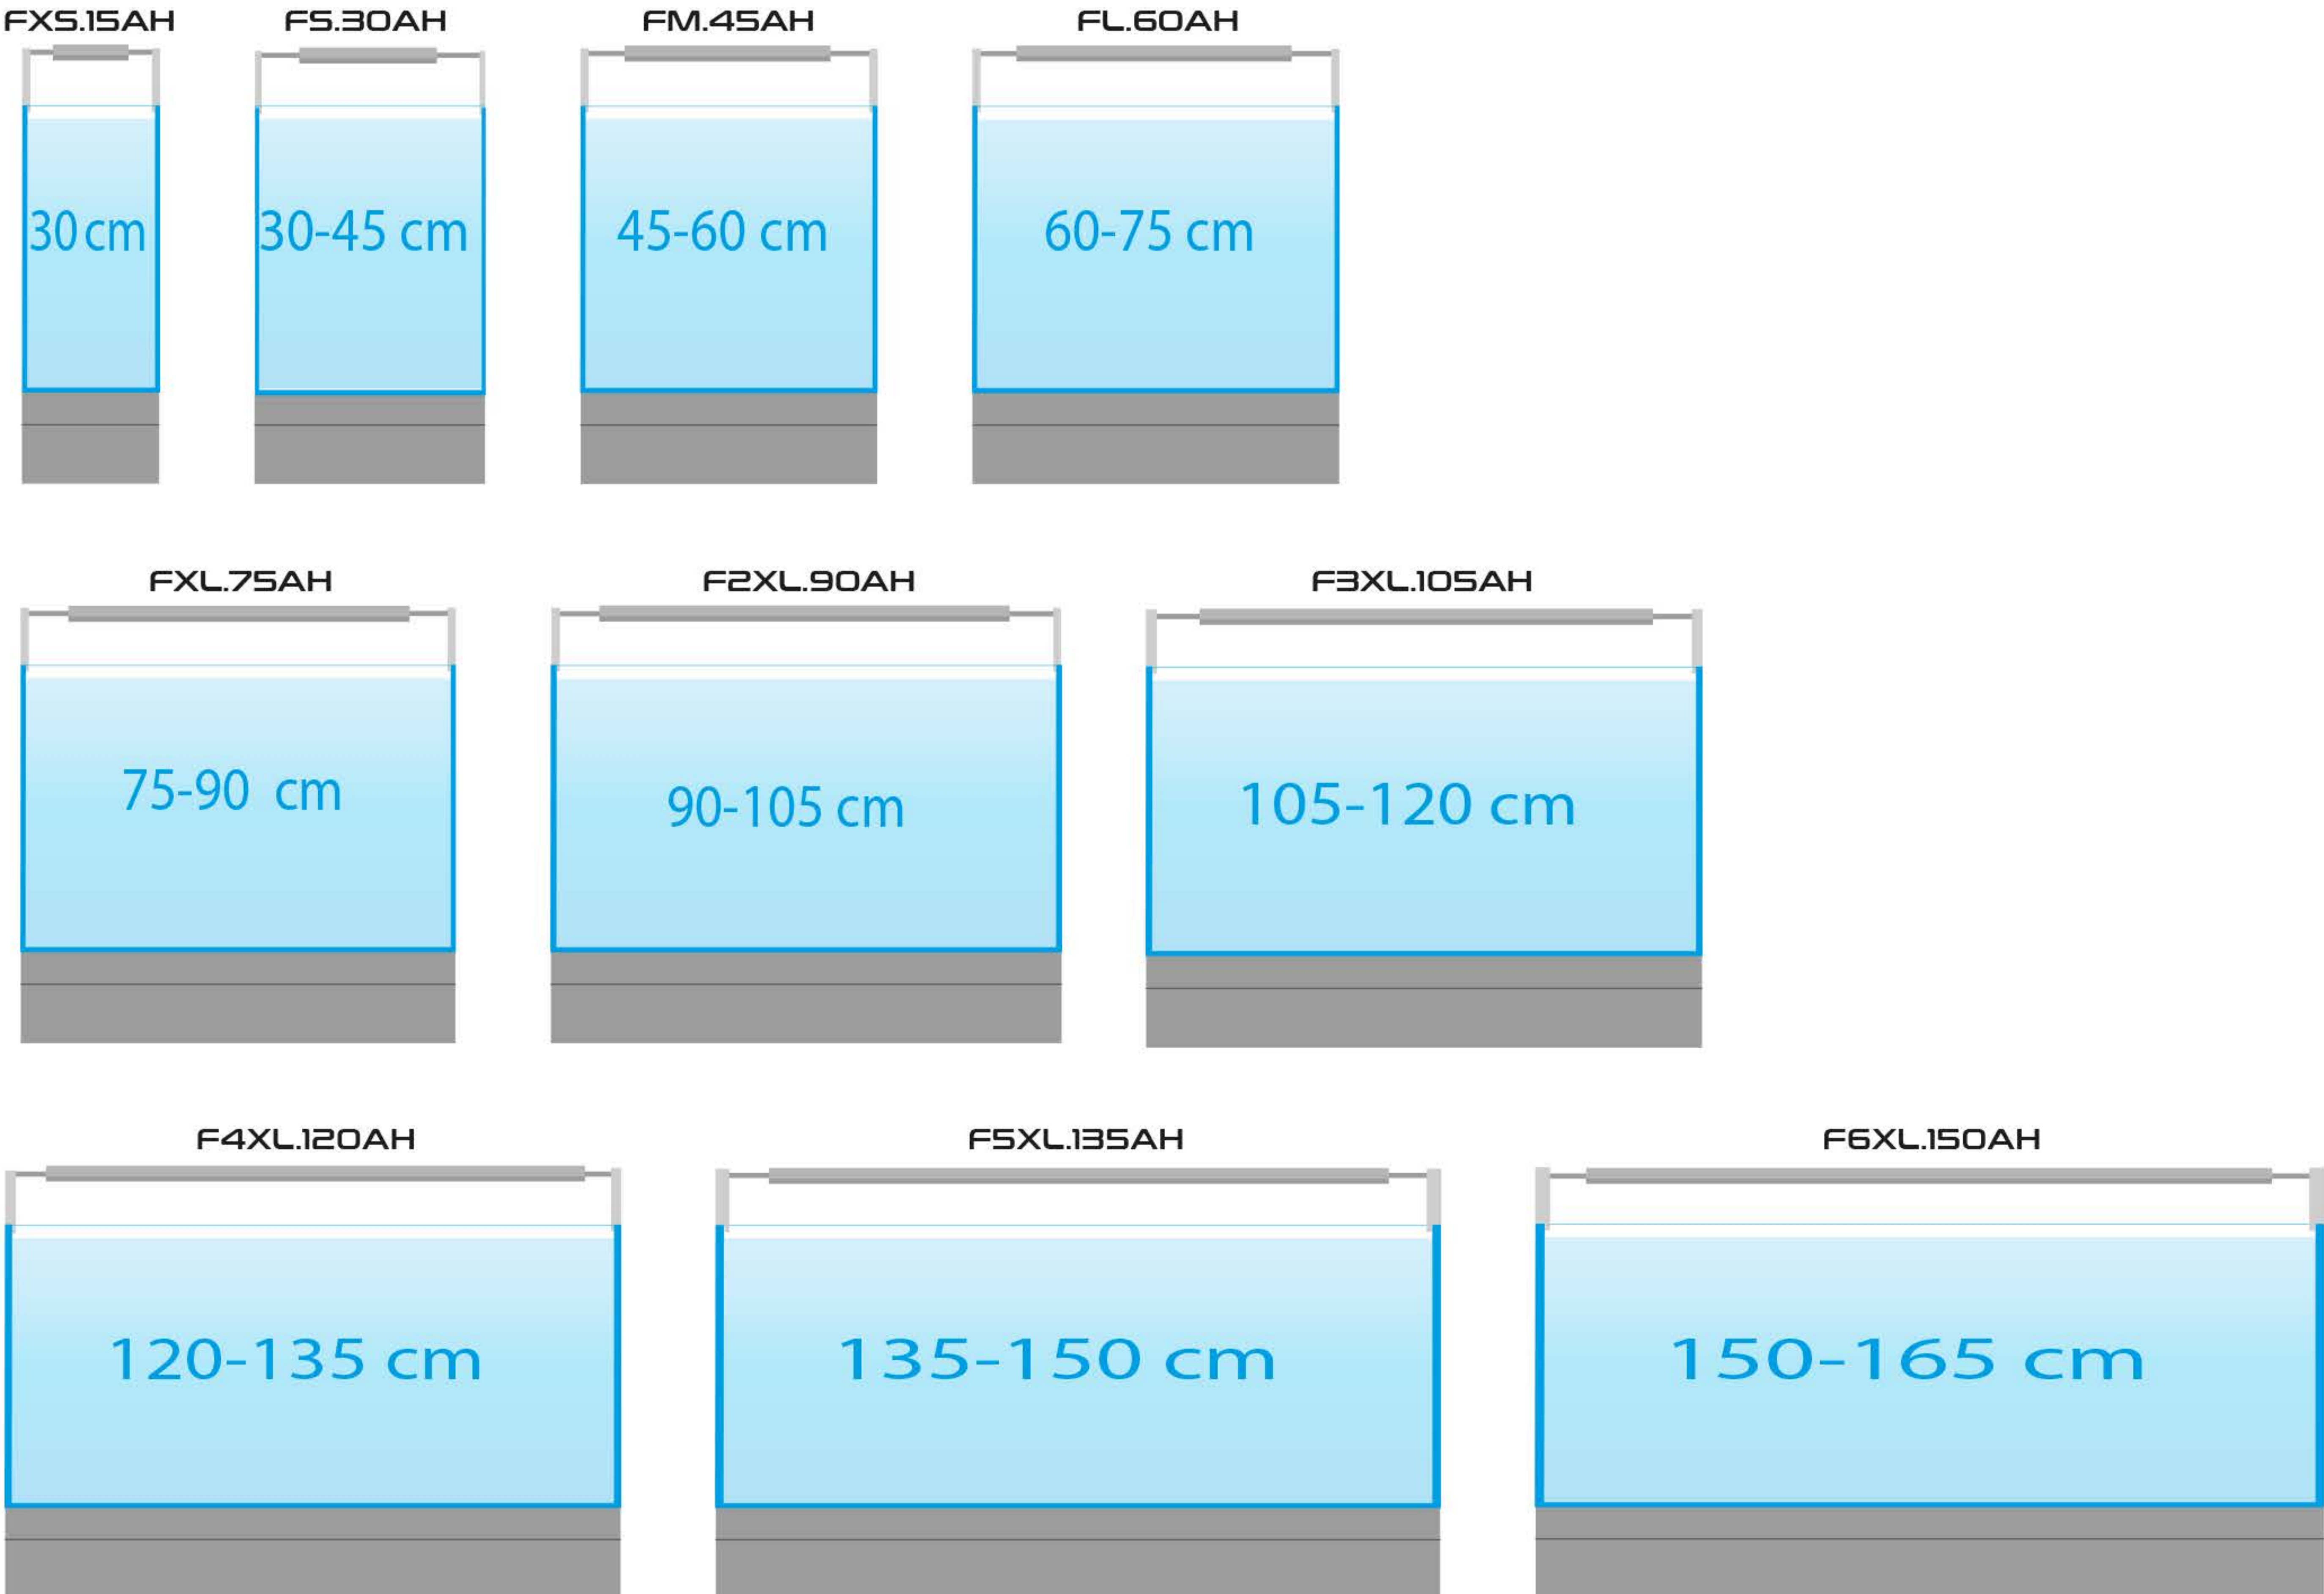

Uchwyt odpowiedni do akwariów z pokrywami.

Uchwyty do akwariów o standardowych rozmiarach - 30, 45, 60, 90, 120 cm.

**RGBW LED O DUŻEJ
JASNOŚCI.**

100 lm na 1 W.

**ENTRIQ KONSTRUKCJA
MECHANICZNA**

ENTRIQ SPEKTRUM

Dimensioni:	15,6x9,2 cm	29x9,2 cm	44x9,2 cm	59x9,2 cm	74x9,2 cm
Potenza nominale:	8 W	16 W	24 W	32 W	40 W
Flusso luminoso:	805 lm	1610 lm	2415 lm	3220 lm	4025 lm
Temperatura di colore:	3000-30000K regolabile	3000-30000K regolabile	3000-30000K regolabile	3000-30000K regolabile	3000-30000K regolabile
Classe di resistenza all'acqua:	IP67	IP67	IP67	IP67	IP67
Tensione nominale:	12V DC	12V DC	12V DC	12V DC	12V DC
Lunghezza del cavo:	1,5 m	1,5 m	1,5 m	1,5 m	1,5 m
Frequenza del Wi-Fi:	2,4 GHz	2,4 GHz	2,4 GHz	2,4 GHz	2,4 GHz
Standard di sicurezza Wi-Fi:	WPA2	WPA2	WPA2	WPA2	WPA2
Sistema operativo minimo:	Android 10 or iOS15	Android 10 or iOS15	Android 10 or iOS15	Android 10 or iOS15	Android 10 or iOS15

RACCOMANDAZIONI PER ACQUARI APERTI (VISTA FRONTALE)

Larghezza minima del supporto:

Larghezza massima del supporto:

RACCOMANDAZIONI PER GLI ACQUARI A PELO CORTO (VISTA DALL'ALTO)

Skylight ENTRIQ

Különböző rögzítési lehetőségek.