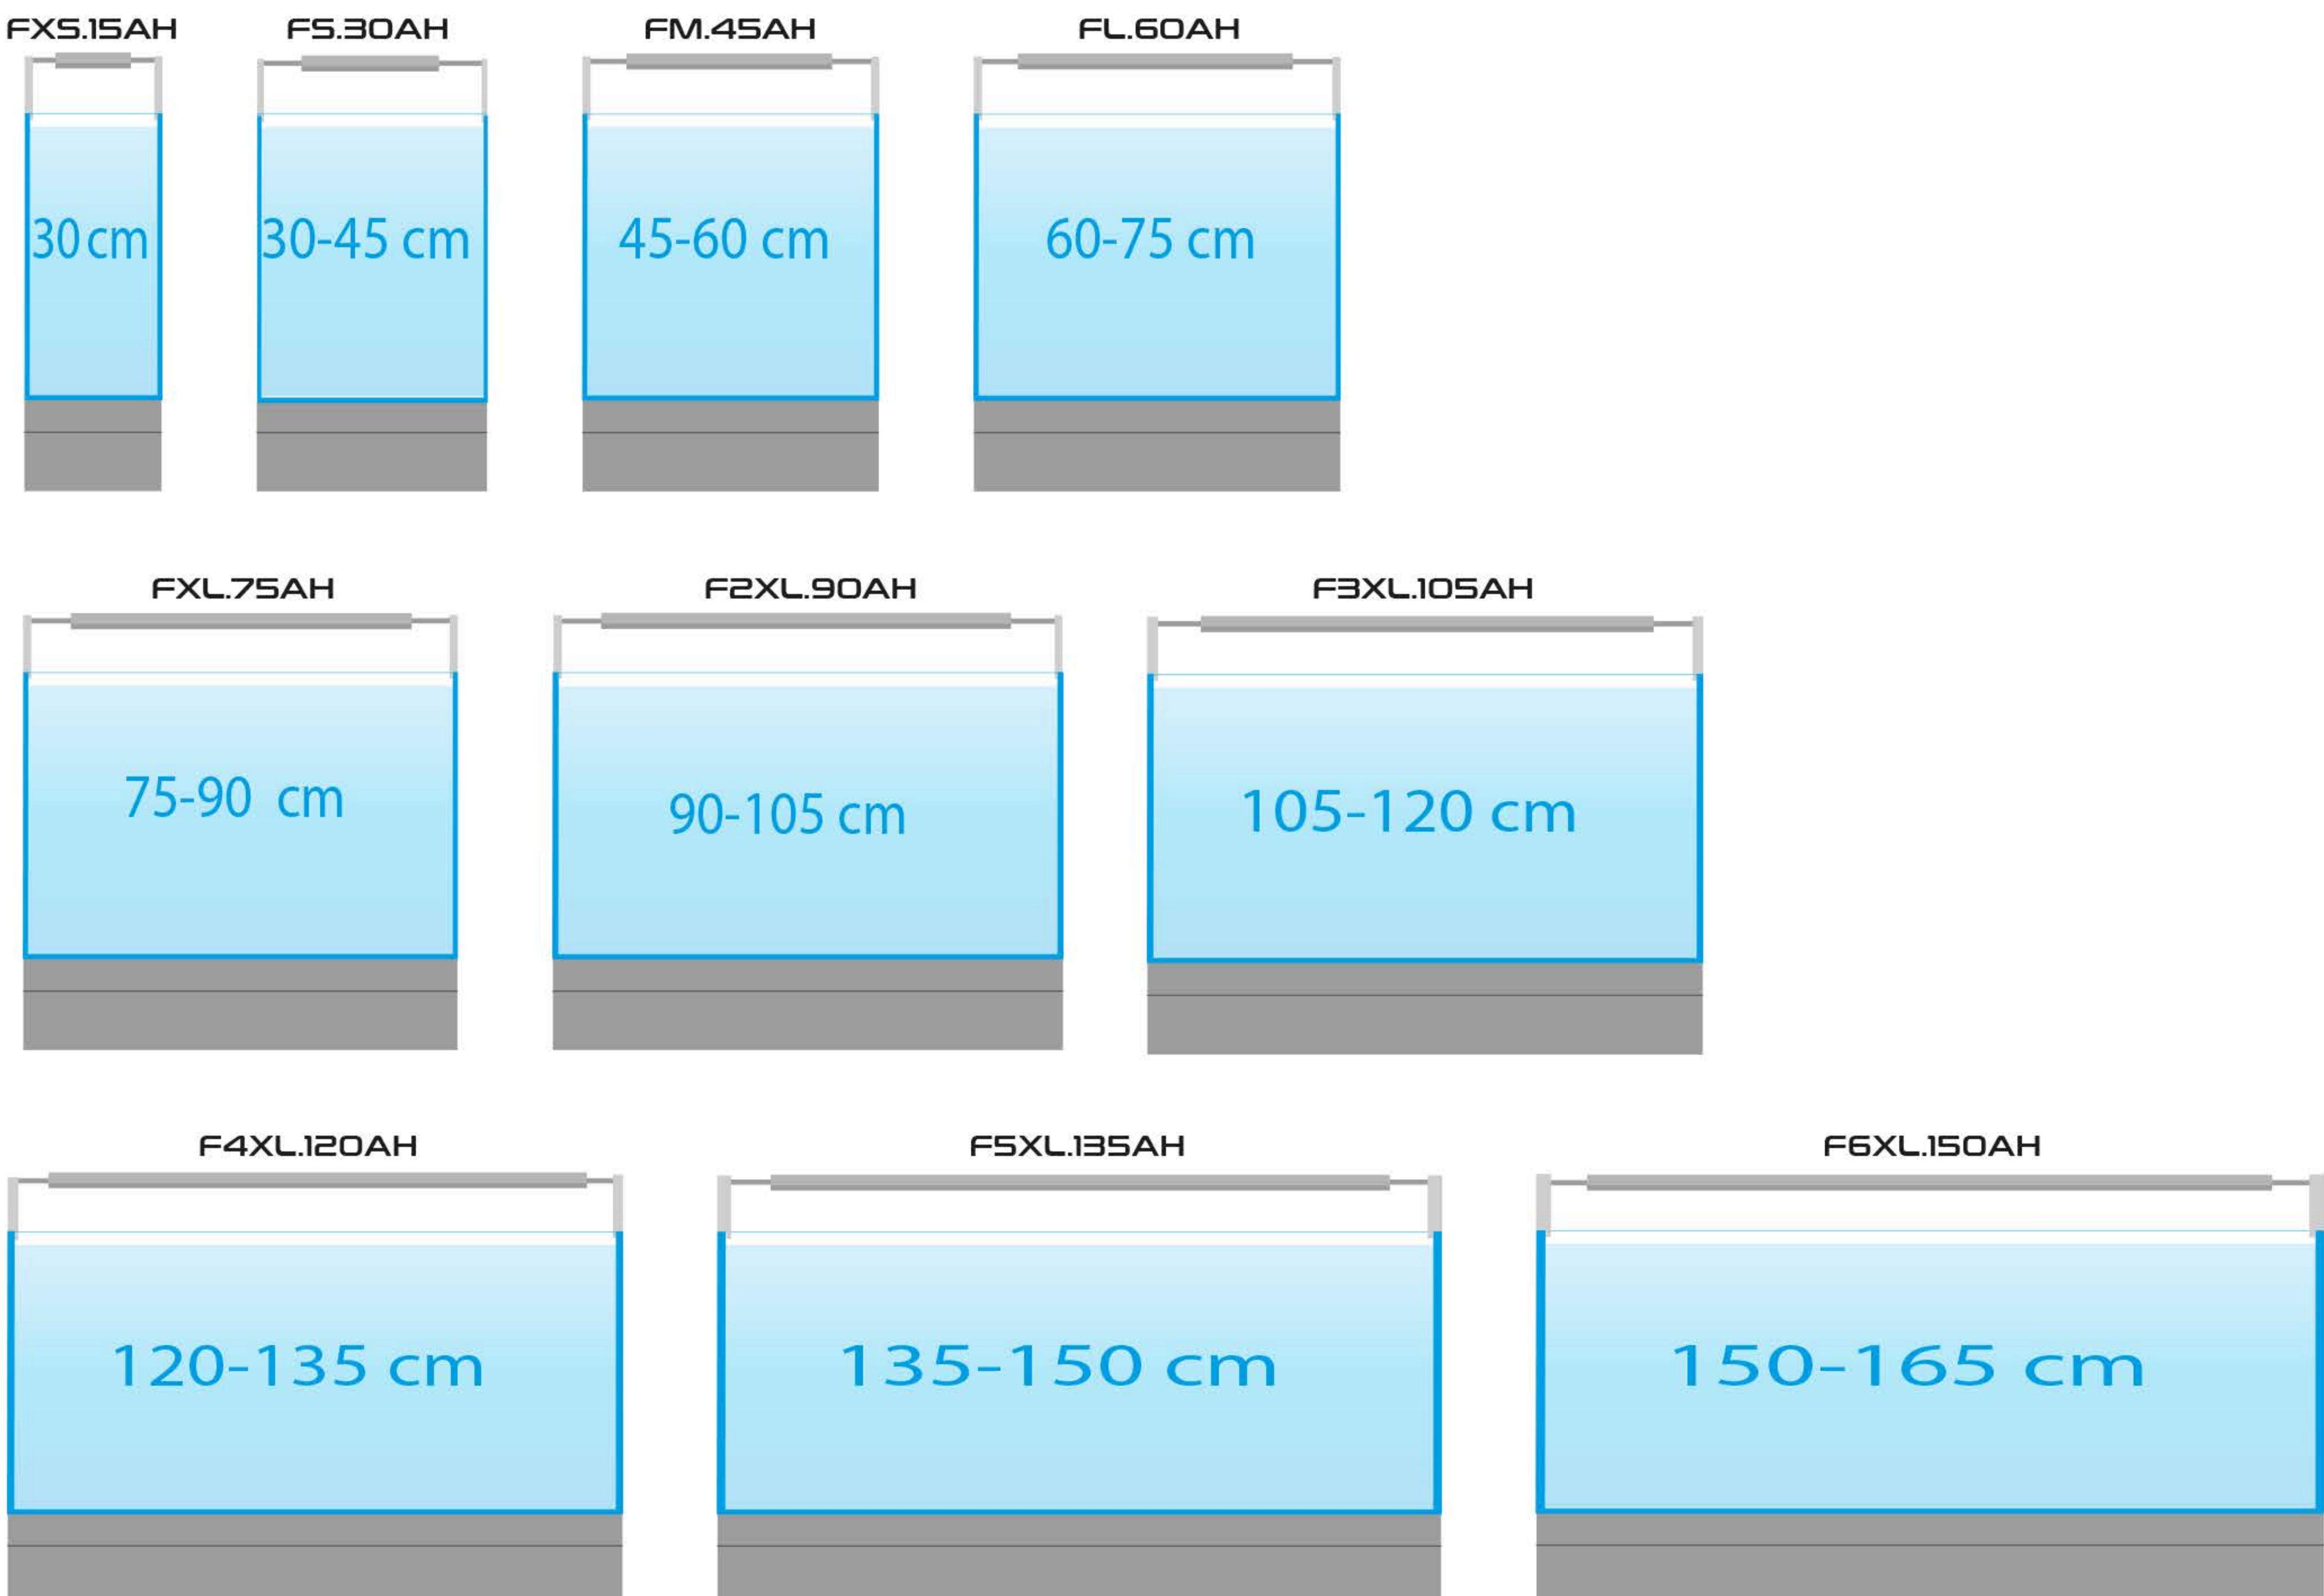

Largeur maximale du support: