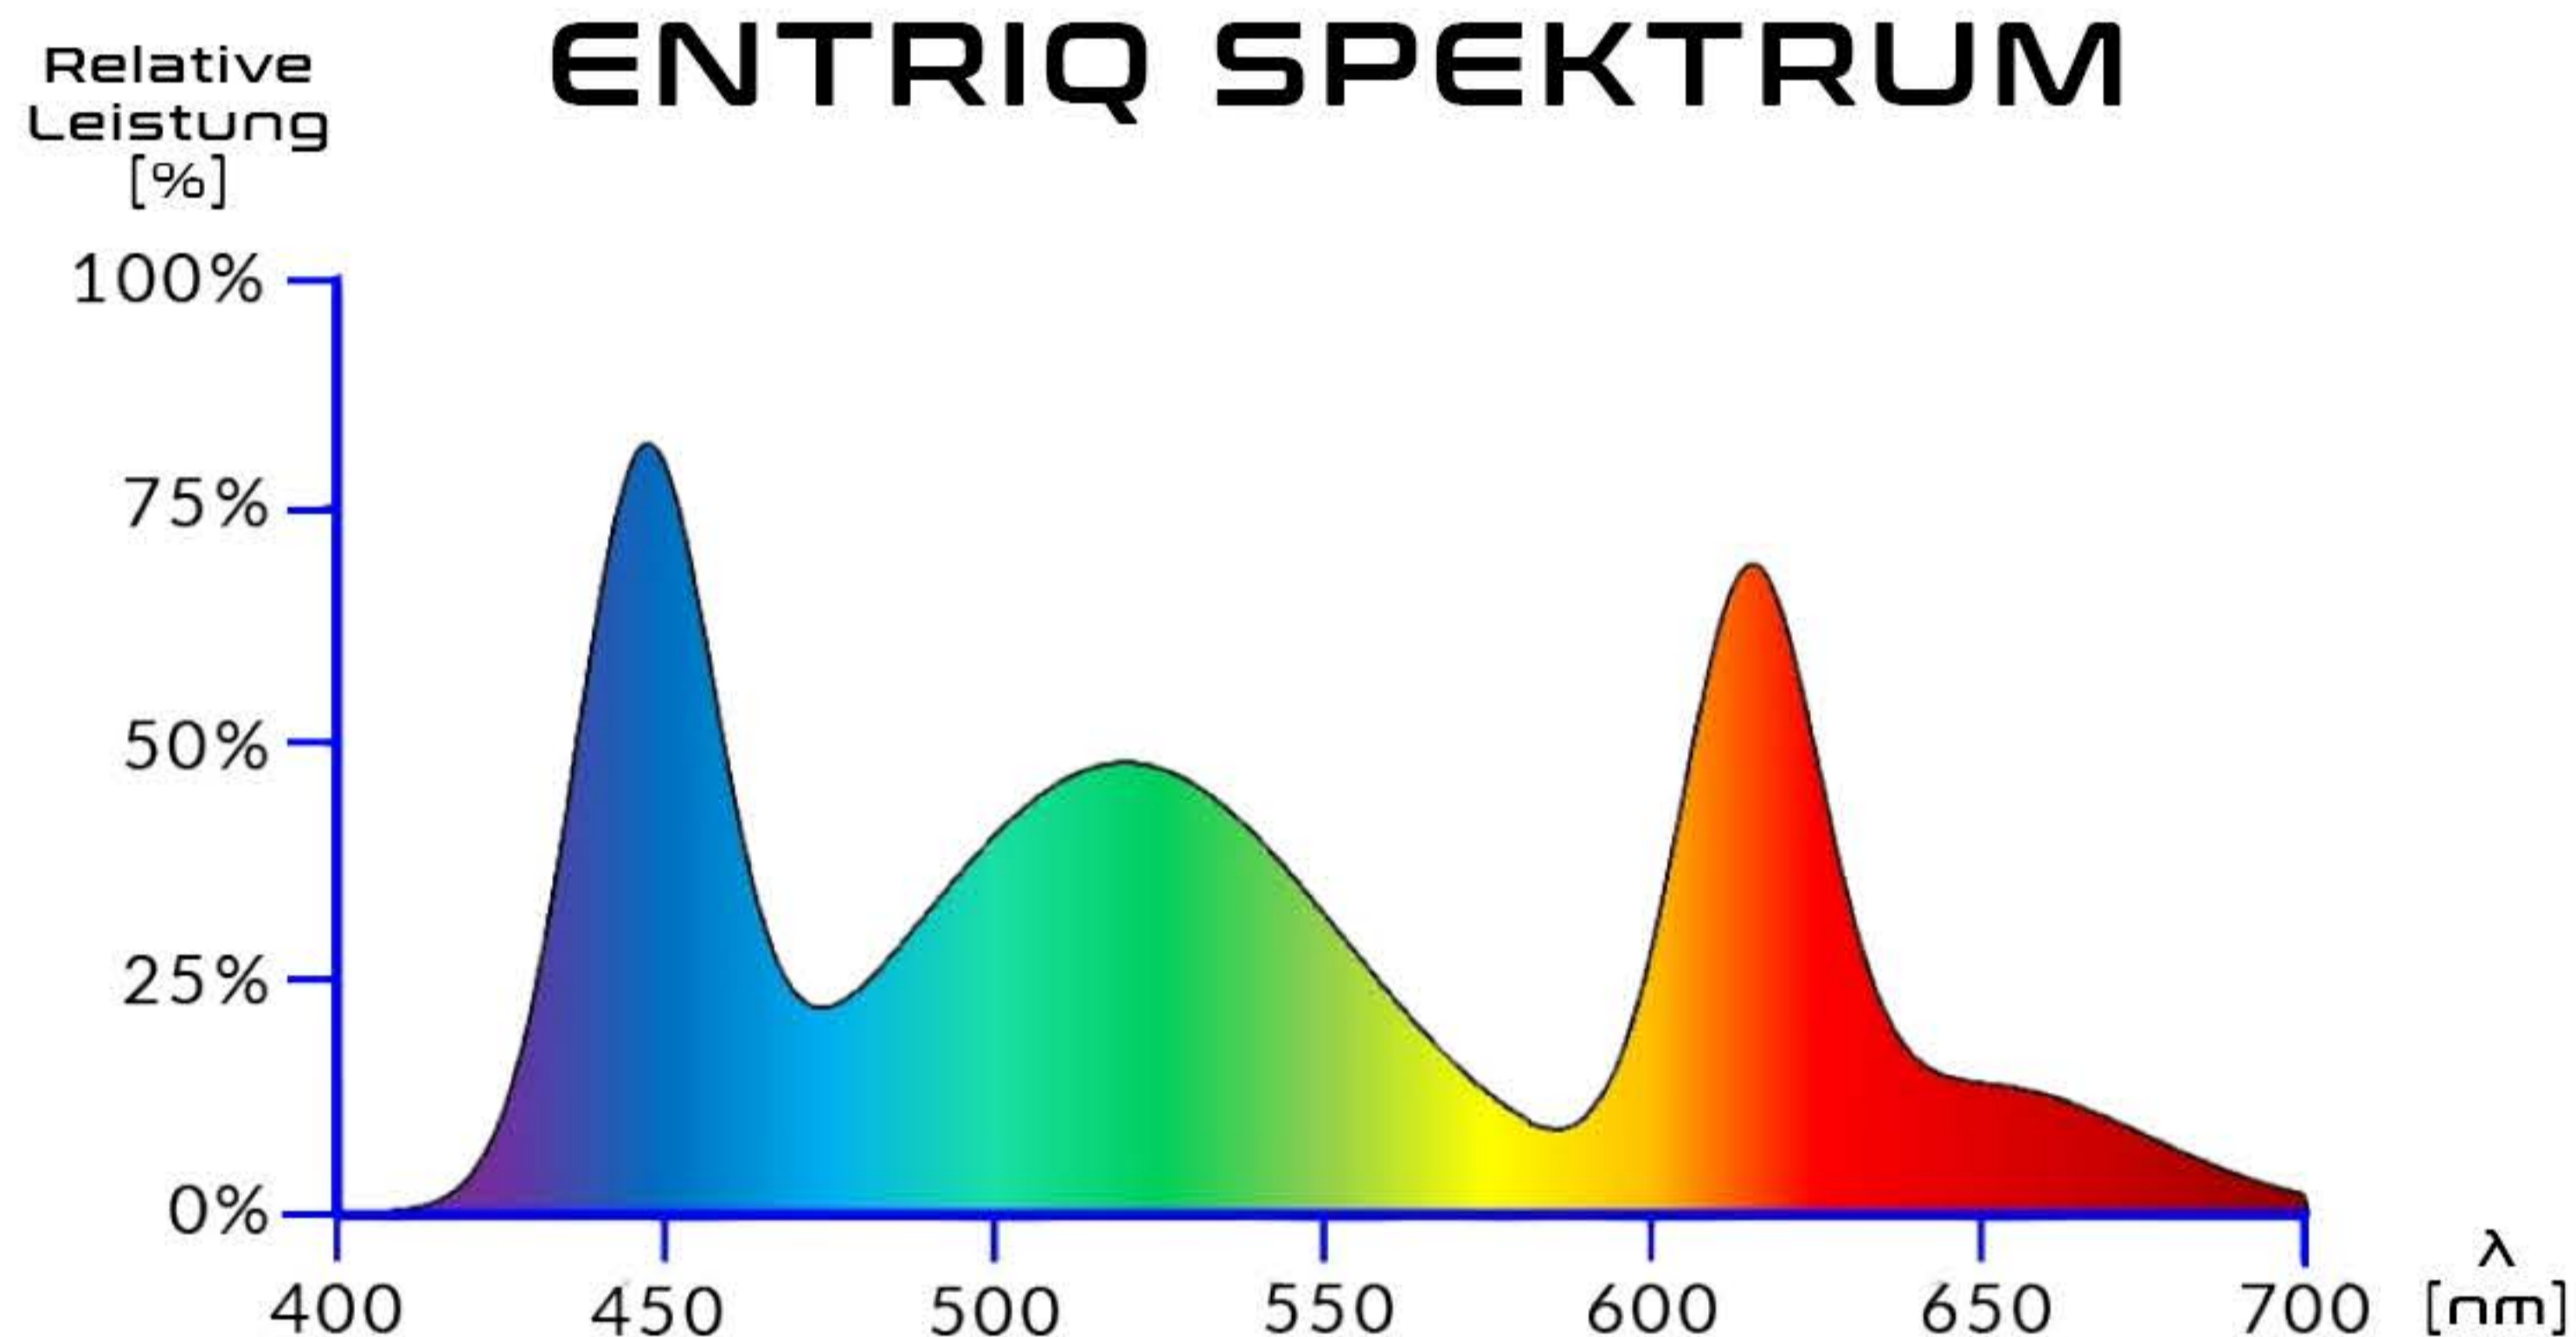

ENTRIQ SPEKTRUM

ENTRIQ FXS.15

ENTRIQ FS.30

ENTRIQ FM.45

ENTRIQ FL.60

ENTRIQ FXL.75

Abmessungen:	15,6x9,2 cm	29x9,2 cm	44x9,2 cm	59x9,2 cm	74x9,2 cm
Nennleistung:	8 W	16 W	24 W	32 W	40 W
Lichtstrom:	805 lm	1610 lm	2415 lm	3220 lm	4025 lm
Farbtemperatur:	3000-30000K einstellbar	3000-30000K einstellbar	3000-30000K einstellbar	3000-30000K einstellbar	3000-30000K einstellbar
Wasserwiderstandsklasse:	IP67	IP67	IP67	IP67	IP67
Nennspannung:	12V DC	12V DC	12V DC	12V DC	12V DC
Länge des Kabels:	1,5 m	1,5 m	1,5 m	1,5 m	1,5 m
Wi-Fi-Frequenz:	2,4 GHz	2,4 GHz	2,4 GHz	2,4 GHz	2,4 GHz
Wi-Fi-Sicherheitsstandard:	WPA2	WPA2	WPA2	WPA2	WPA2
Minimales Betriebssystem:	Android 10 or iOS15	Android 10 or iOS15	Android 10 or iOS15	Android 10 or iOS15	Android 10 or iOS15