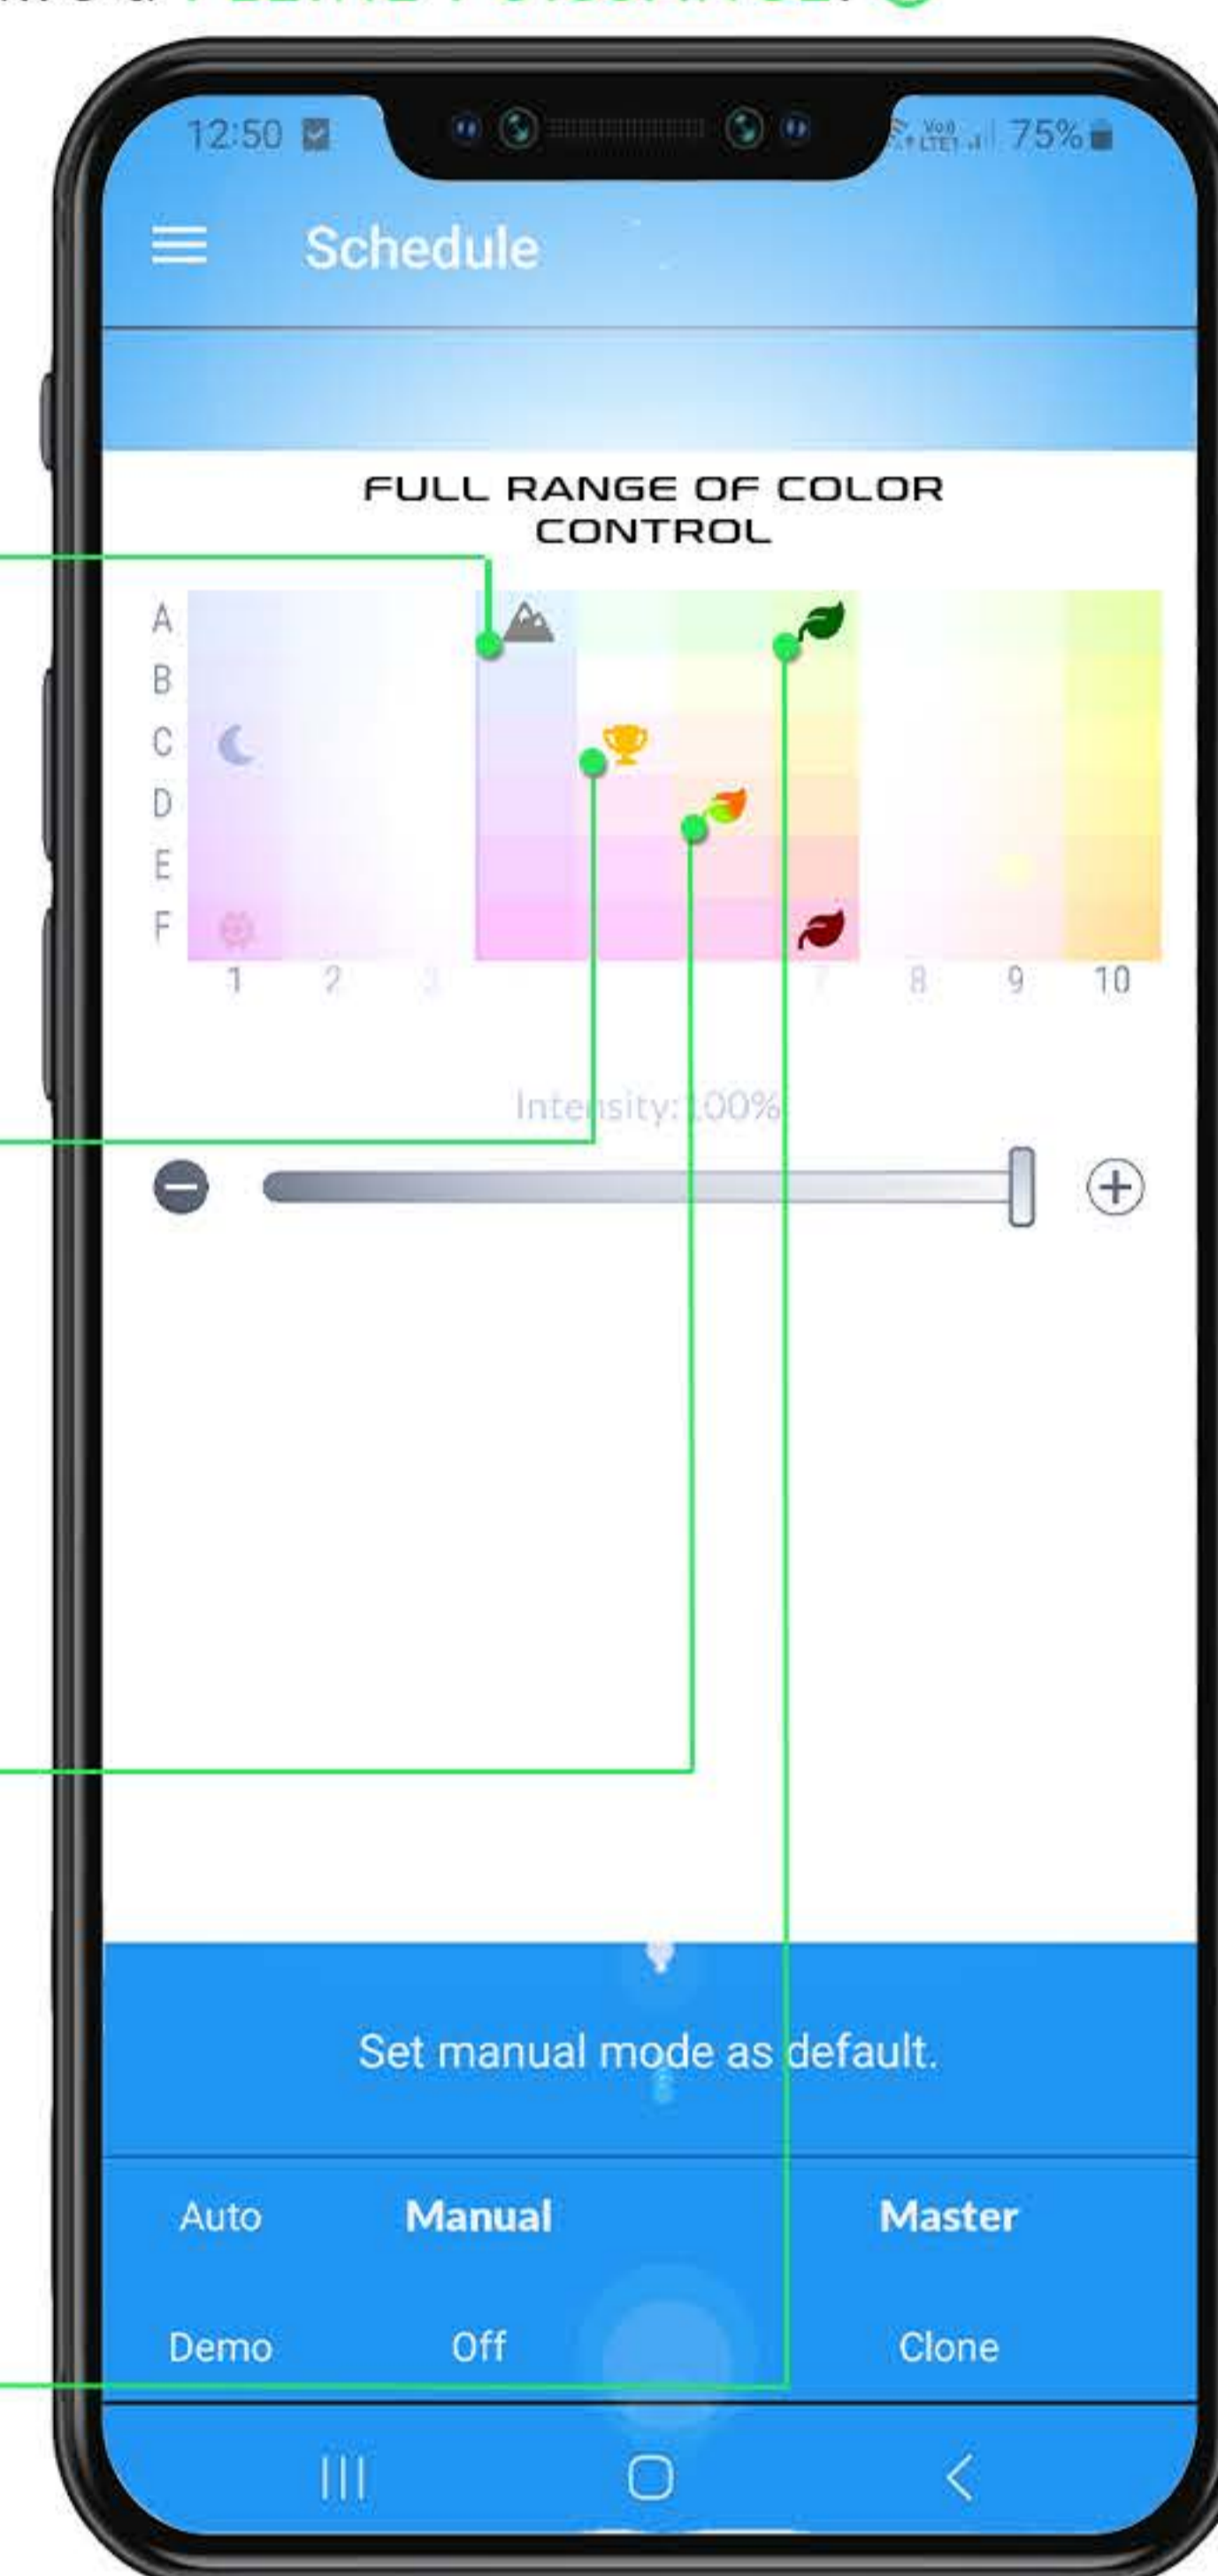

Supports réglables d'une portée de 15 cm.

Support adapté aux aquariums avec capot.

Supports pour aquariums de taille standard - 30, 45, 60, 90, 120 cm.

CARACTÉRISTIQUES/SPÉCIFICATIONS

HAUTEMENT LUMINEUX RGBW LED.

Gestion du temps

Blackout ? Ou peut-être y a-t-il un changement d'heure entre l'hiver et l'été dans votre pays?

Ne vous inquiétez pas, votre **ENTRIQ** se connectera au routeur et ajustera le temps en conséquence.

Sélecteur de couleurs

Oubliez les canaux de gradation ! Sélectionnez simplement l'un des pré-réglages et profitez de votre aquarium éclairé à **PLEINE PUISSANCE**.

	ENTRIQ FXL2.90	ENTRIQ FXL3.105	ENTRIQ FXL4.120	ENTRIQ FXL5.135	ENTRIQ FXL6.150
Dimensions:	89x9,2 cm	104x9,2 cm	119x9,2 cm	134x9,2 cm	149x9,2 cm
Puissance:	48 W	56 W	64 W	72 W	80 W
Flux lumineux:	4830 lm	5635 lm	6440 lm	7245 lm	8050 lm
Température de couleur:	3000-30000K réglable	3000-30000K réglable	3000-30000K réglable	3000-30000K réglable	3000-30000K réglable
Classe de résistance à l'eau:	IP67	IP67	IP67	IP67	IP67
Tension nominale:	12V DC	12V DC	12V DC	12V DC	12V DC
Longueur du câble:	1,5 m	1,5 m	1,5 m	1,5 m	1,5 m
Fréquence du Wi-Fi:	2,4 GHz	2,4 GHz	2,4 GHz	2,4 GHz	2,4 GHz
Norme de sécurité Wi-Fi:	WPA2	WPA2	WPA2	WPA2	WPA2
Système d'exploitation minimum:	Android 10 or iOS15	Android 10 or iOS15	Android 10 or iOS15	Android 10 or iOS15	Android 10 or iOS15