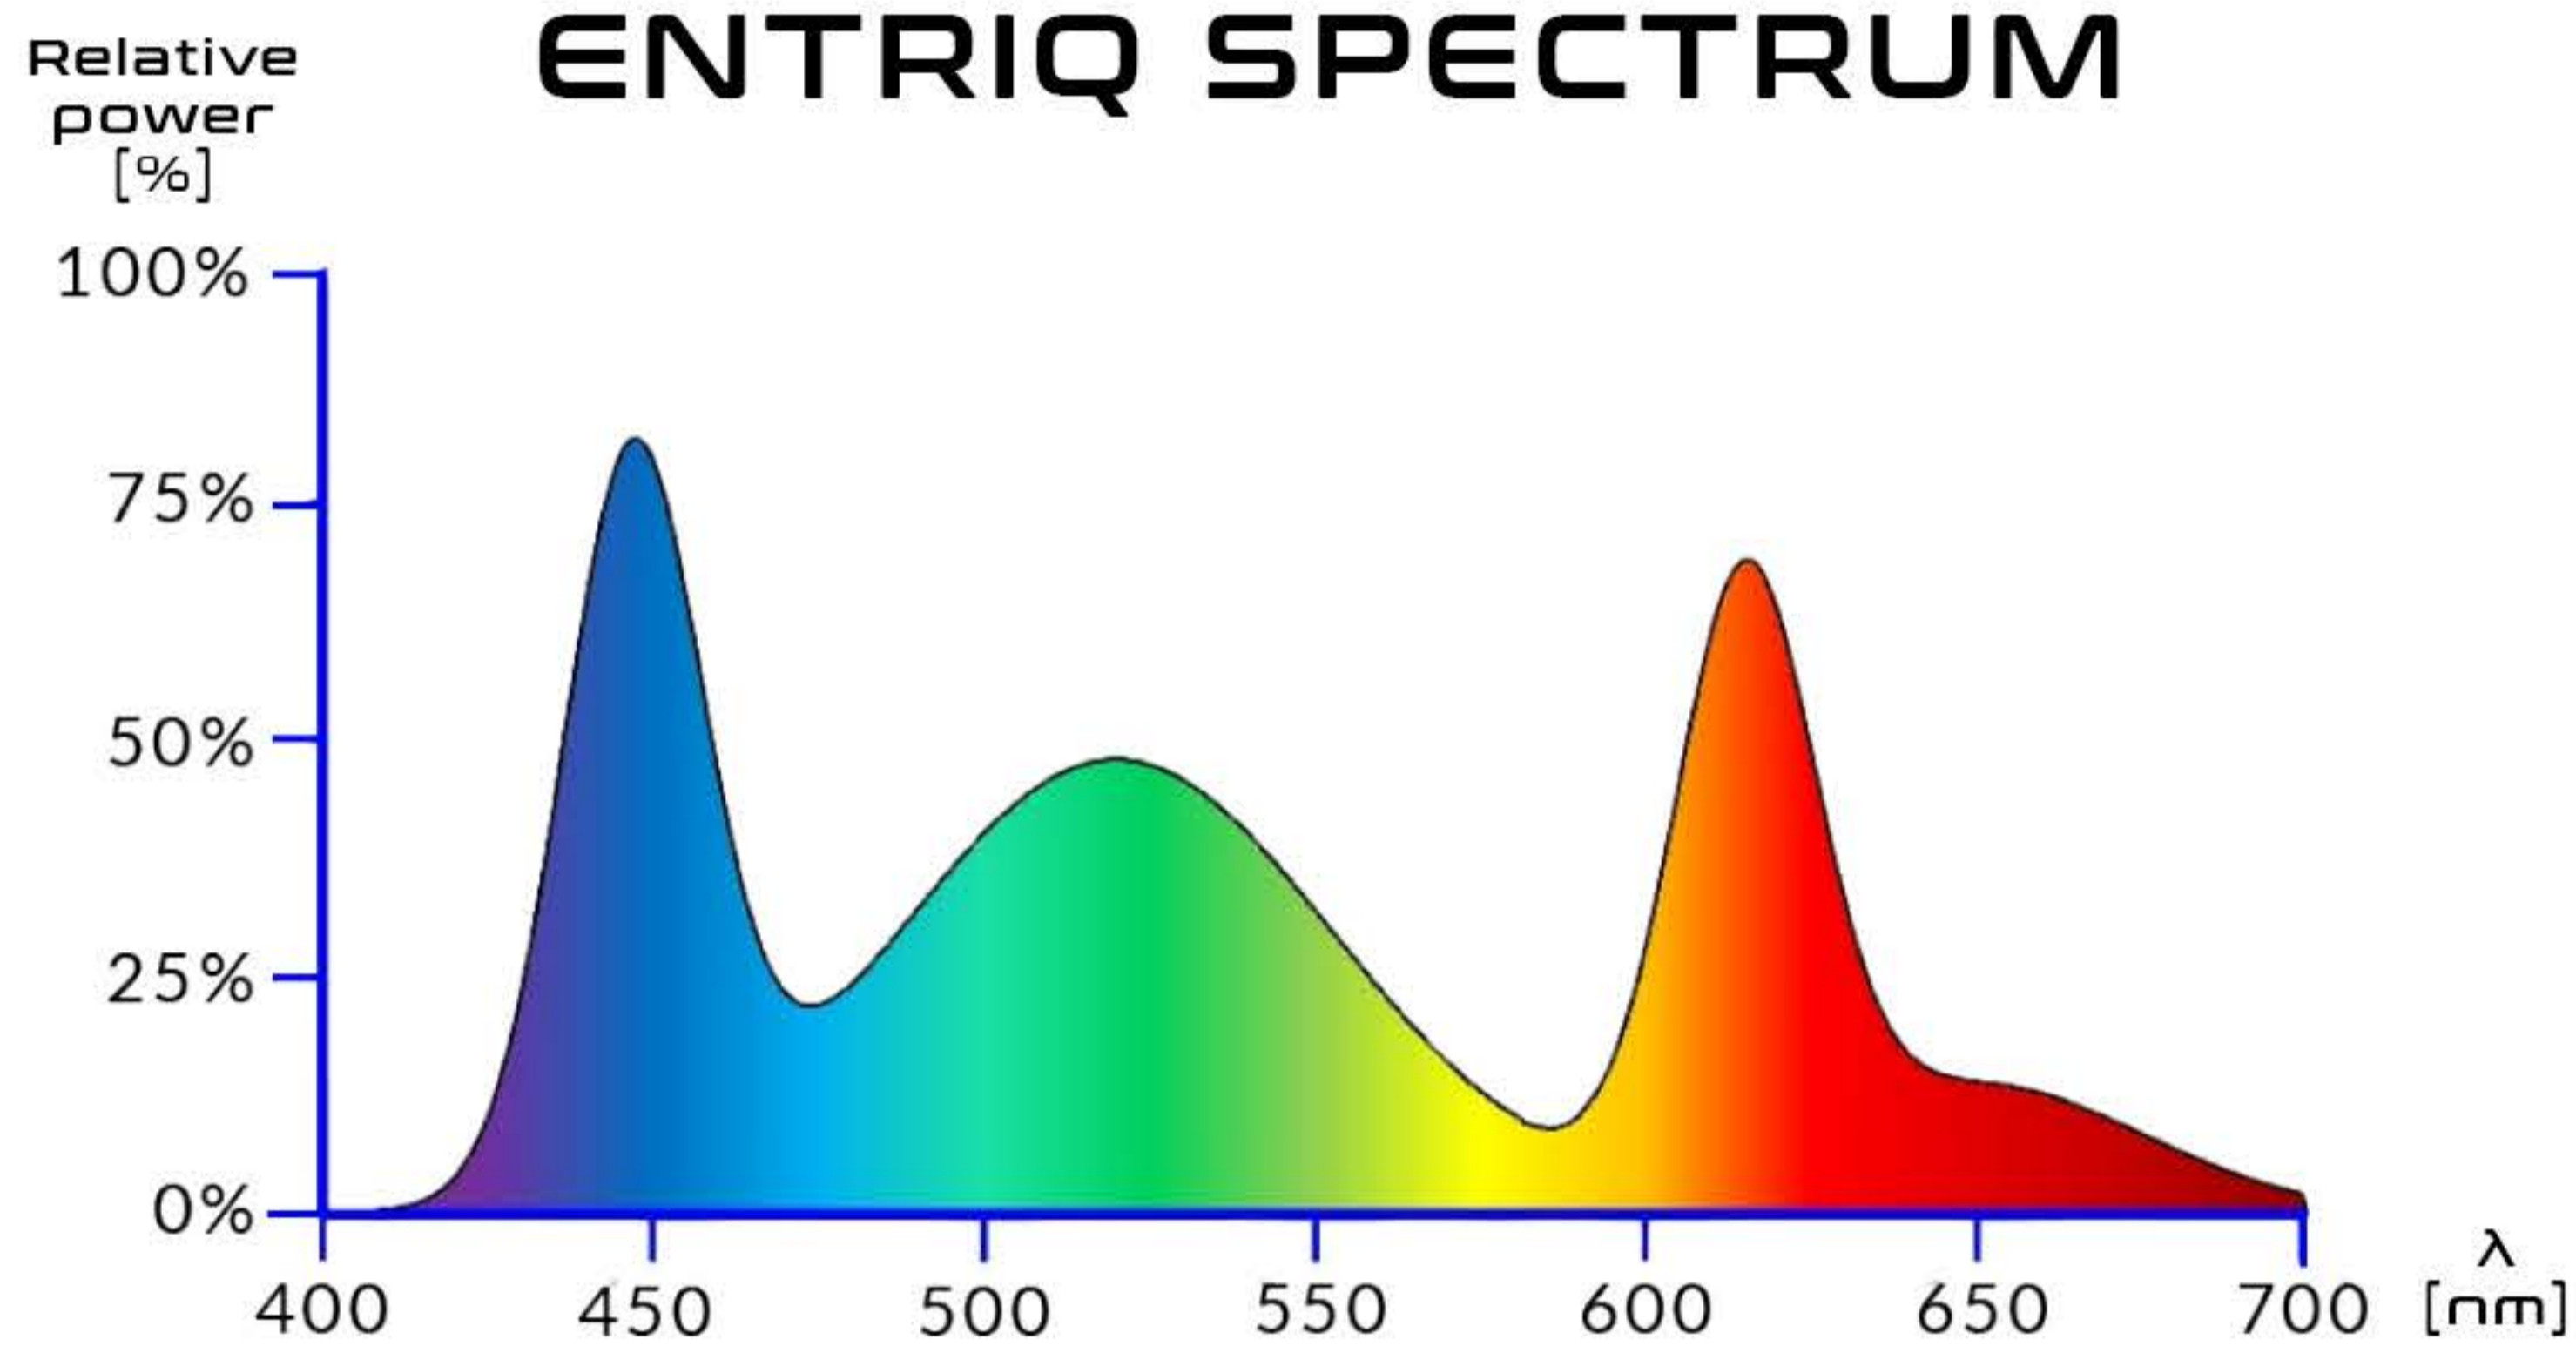

HIGHLY BRIGHT RGBW LED.

100 lm per 1 W.

ENTRIQ MECHANICAL DESIGN

ENTRIQ SPECTRUM

	ENTRIQ FXS.15	ENTRIQ FS.30	ENTRIQ FM.45	ENTRIQ FL.60	ENTRIQ FXL.75
Dimensions:	15,6x9,2 cm	29x9,2 cm	44x9,2 cm	59x9,2 cm	74x9,2 cm
Power rating:	8 W	16 W	24 W	32 W	40 W
Luminous flux:	805 lm	1610 lm	2415 lm	3220 lm	4025 lm
Colour temperature:	3000-30000K adjustable	3000-30000K adjustable	3000-30000K adjustable	3000-30000K adjustable	3000-30000K adjustable
Water resistance class:	IP67	IP67	IP67	IP67	IP67
Voltage rating:	12V DC	12V DC	12V DC	12V DC	12V DC
Cable length:	1,5 m	1,5 m	1,5 m	1,5 m	1,5 m
Wi-Fi frequency:	2,4 GHz	2,4 GHz	2,4 GHz	2,4 GHz	2,4 GHz
Wi-Fi security standard:	WPA2	WPA2	WPA2	WPA2	WPA2
Minimum operation system:	Android 10 or iOS15	Android 10 or iOS15	Android 10 or iOS15	Android 10 or iOS15	Android 10 or iOS15