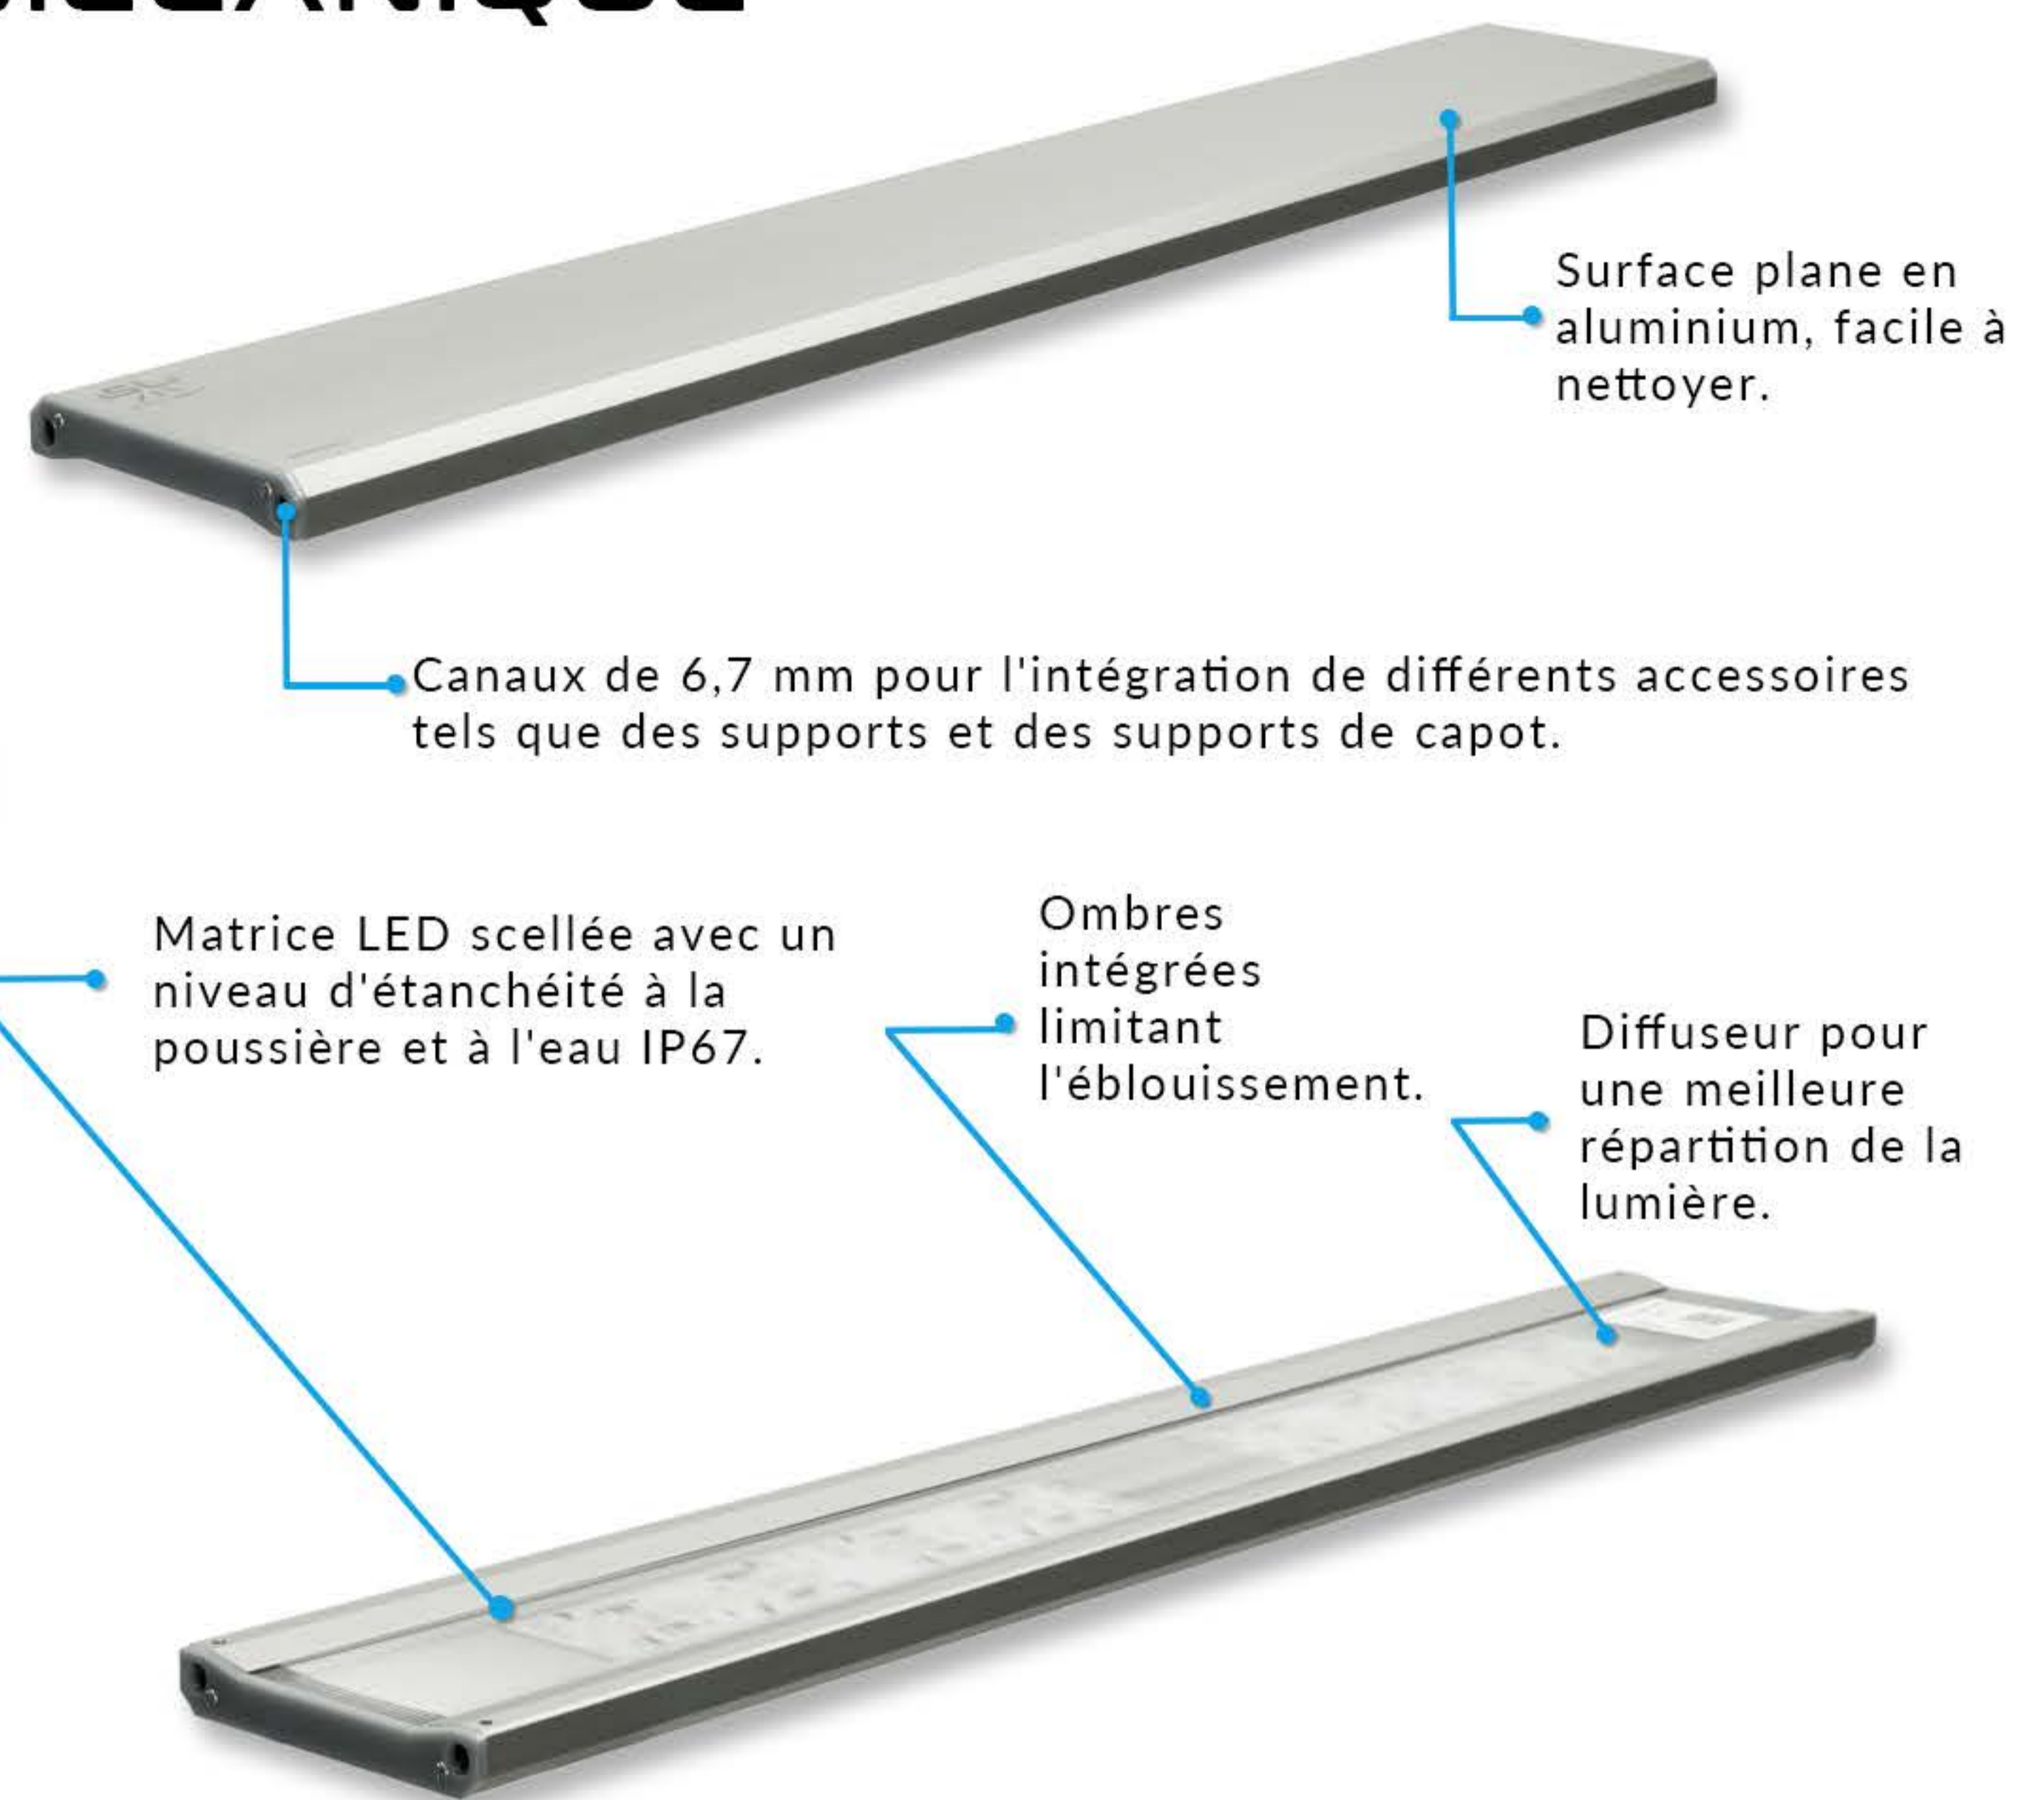

ENTRIQ CONCEPTION MÉCANIQUE

	ENTRIQ FX5.15	ENTRIQ FS.30	ENTRIQ FM.45	ENTRIQ FL.60	ENTRIQ FXL.75
Dimensions:	15,6x9,2 cm	29x9,2 cm	44x9,2 cm	59x9,2 cm	74x9,2 cm
Puissance:	8 W	16 W	24 W	32 W	40 W
Flux lumineux:	805 lm	1610 lm	2415 lm	3220 lm	4025 lm
Température de couleur:	3000-30000K réglable	3000-30000K adjustable	3000-30000K adjustable	3000-30000K adjustable	3000-30000K adjustable
Classe de résistance à l'eau:	IP67	IP67	IP67	IP67	IP67
Tension nominale:	12V DC	12V DC	12V DC	12V DC	12V DC
Longueur du câble:	1,5 m	1,5 m	1,5 m	1,5 m	1,5 m
Fréquence du Wi-Fi:	2,4 GHz	2,4 GHz	2,4 GHz	2,4 GHz	2,4 GHz
Norme de sécurité Wi-Fi:	WPA2	WPA2	WPA2	WPA2	WPA2
Système d'exploitation minimum:	Android 10 or iOS15	Android 10 or iOS15	Android 10 or iOS15	Android 10 or iOS15	Android 10 or iOS15