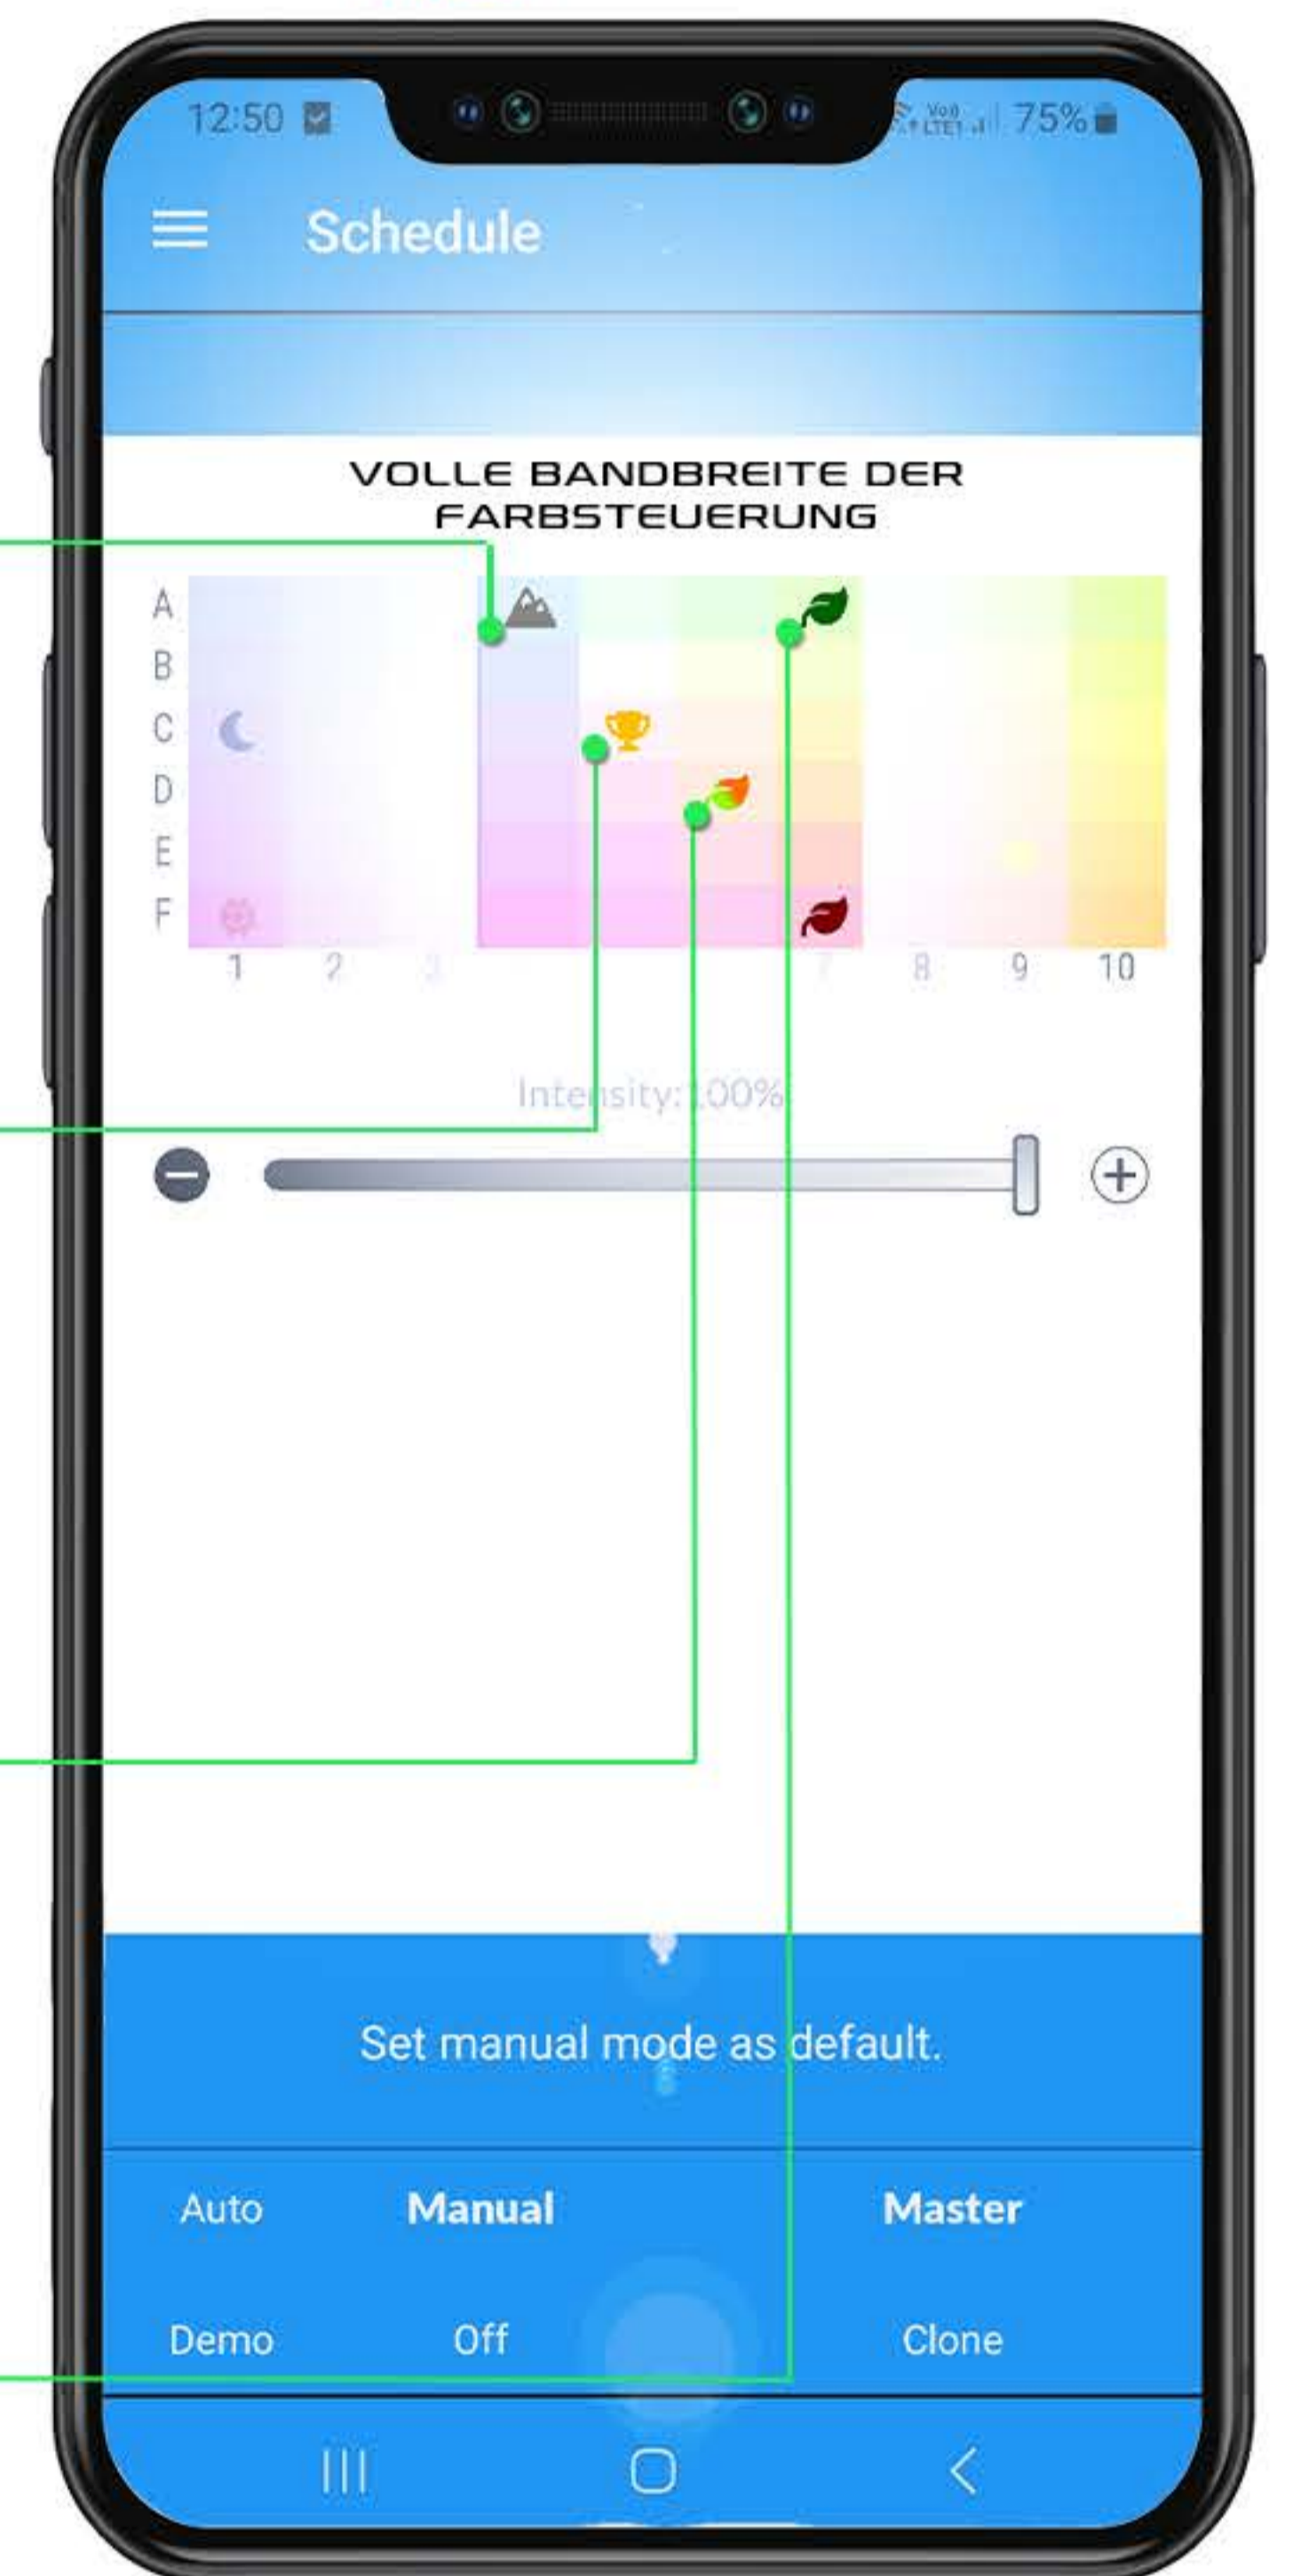

Verstellbare Halterungen mit einer Reichweite von 15 cm.

Der Halter ist für Aquarien mit Abdeckungen geeignet.

Halterungen für Aquarien in Standardgrößen - 30, 45, 60, 90, 120 cm.

SEHR HELLE RGBW LED.

100 lm pro 1 W.

ENTRIQ Zeitmanagement

Stromausfall? Oder gibt es in Ihrem Land vielleicht eine Winter-/Sommerzeitumstellung?

Keine Sorge, Ihr **ENTRIQ** stellt eine Verbindung mit dem Router her und passt die Zeit entsprechend an.

Farbwähler

Vergessen Sie das Dimmen von Kanälen! Wählen Sie einfach eine der Voreinstellungen und genießen Sie Ihr Aquarium mit **FULL POWER** beleuchtet. ⚡

	ENTRIQ FXL2.90	ENTRIQ FXL3.105	ENTRIQ FXL4.120	ENTRIQ FXL5.135	ENTRIQ FXL6.150
Abmessungen:	89x9,2 cm	104x9,2 cm	119x9,2 cm	134x9,2 cm	149x9,2 cm
Nennleistung:	48 W	56 W	64 W	72 W	80 W
Lichtstrom:	4830 lm	5635 lm	6440 lm	7245 lm	8050 lm
Farbtemperatur:	3000-30000K einstellbar	3000-30000K einstellbar	3000-30000K einstellbar	3000-30000K einstellbar	3000-30000K einstellbar
Wasserwiderstandsklasse:	IP67	IP67	IP67	IP67	IP67
Nennspannung:	12V DC	12V DC	12V DC	12V DC	12V DC
Kabellänge:	1,5 m	1,5 m	1,5 m	1,5 m	1,5 m
Wi-Fi-Frequenz:	2,4 GHz	2,4 GHz	2,4 GHz	2,4 GHz	2,4 GHz
Wi-Fi-Sicherheitsstandard:	WPA2	WPA2	WPA2	WPA2	WPA2
Minimales Betriebssystem:	Android 10 or iOS15	Android 10 or iOS15	Android 10 or iOS15	Android 10 or iOS15	Android 10 or iOS15