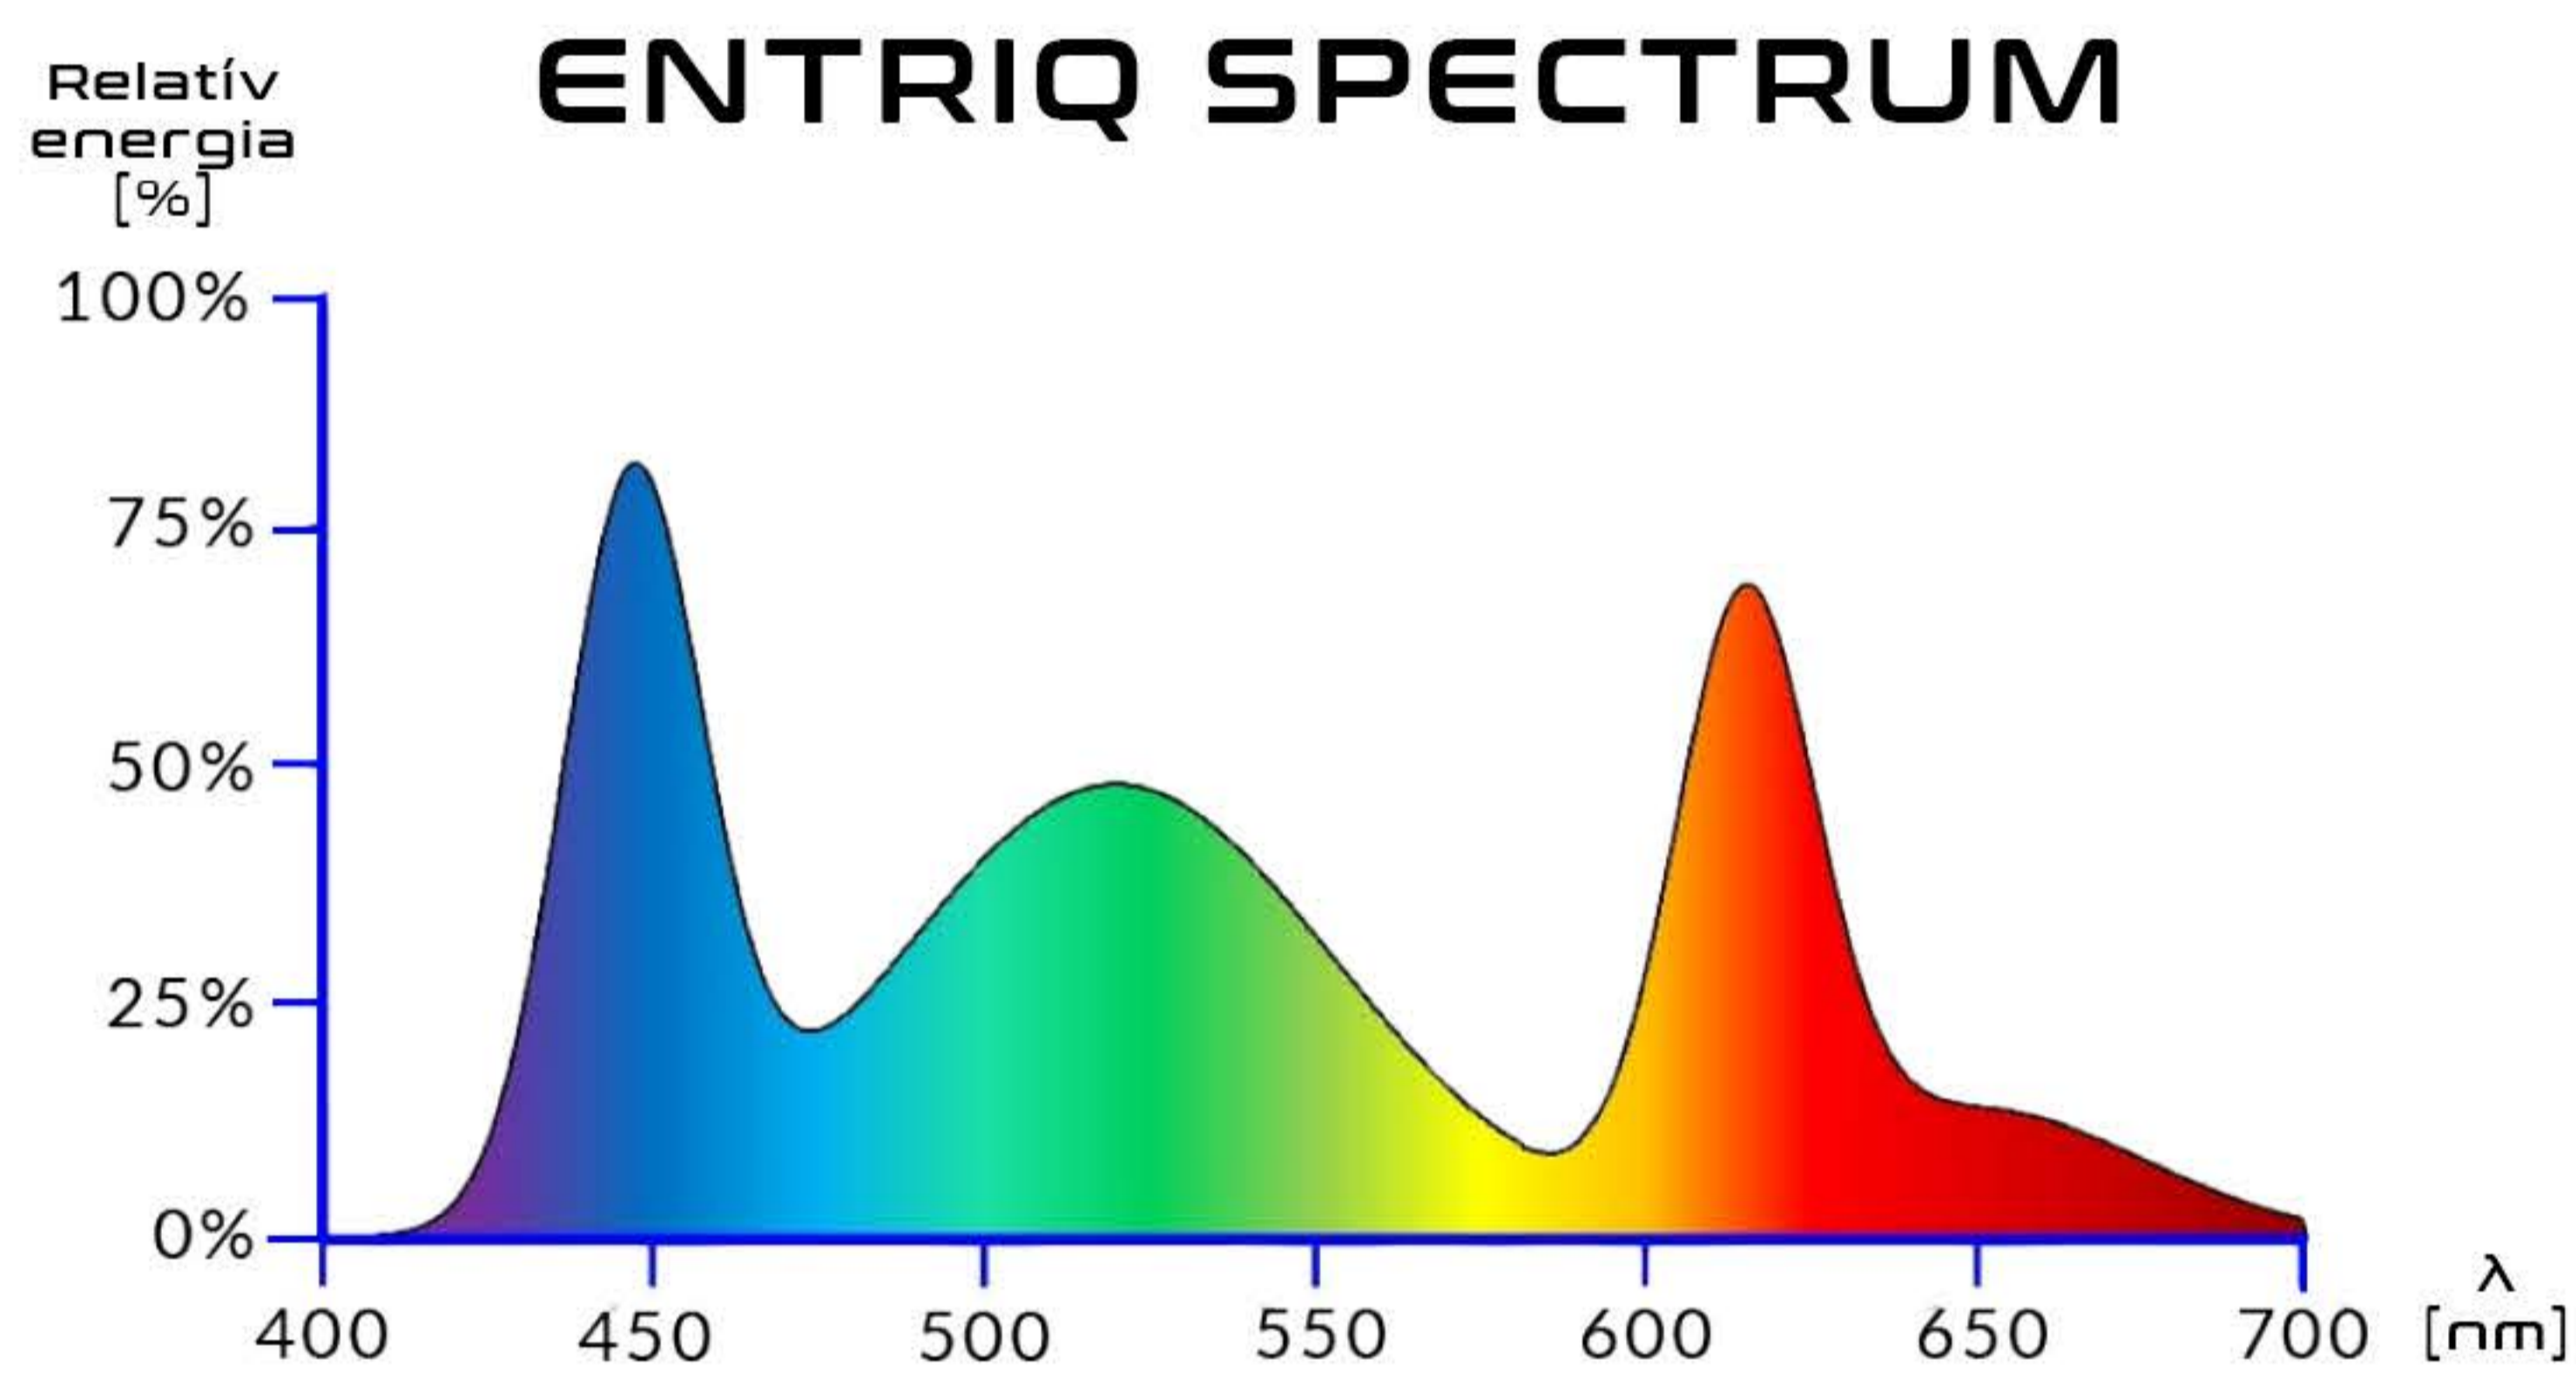

ENTRIQ FXS.15	ENTRIQ FS.30	ENTRIQ FM.45	ENTRIQ FL.60	ENTRIQ FXL.75
Méreték:	15,6x9,2 cm	29x9,2 cm	44x9,2 cm	59x9,2 cm	74x9,2 cm
Teljesítmény:	8 W	16 W	24 W	32 W	40 W
Fényáram:	805 lm	1610 lm	2415 lm	3220 lm	4025 lm
Színhőmérséklet:	3000-30000K állítható	3000-30000K állítható	3000-30000K állítható	3000-30000K állítható	3000-30000K állítható
Vízállósági osztály:	IP67	IP67	IP67	IP67	IP67
Névleges feszültség:	12V DC	12V DC	12V DC	12V DC	12V DC
Kábelhossz:	1,5 m	1,5 m	1,5 m	1,5 m	1,5 m
Wi-Fi gyakoriság:	2,4 GHz	2,4 GHz	2,4 GHz	2,4 GHz	2,4 GHz
Wi-Fi biztonsági szabvány:	WPA2	WPA2	WPA2	WPA2	WPA2
Minimális működési rendszer:	Android 10 or iOS15	Android 10 or iOS15	Android 10 or iOS15	Android 10 or iOS15	Android 10 or iOS15