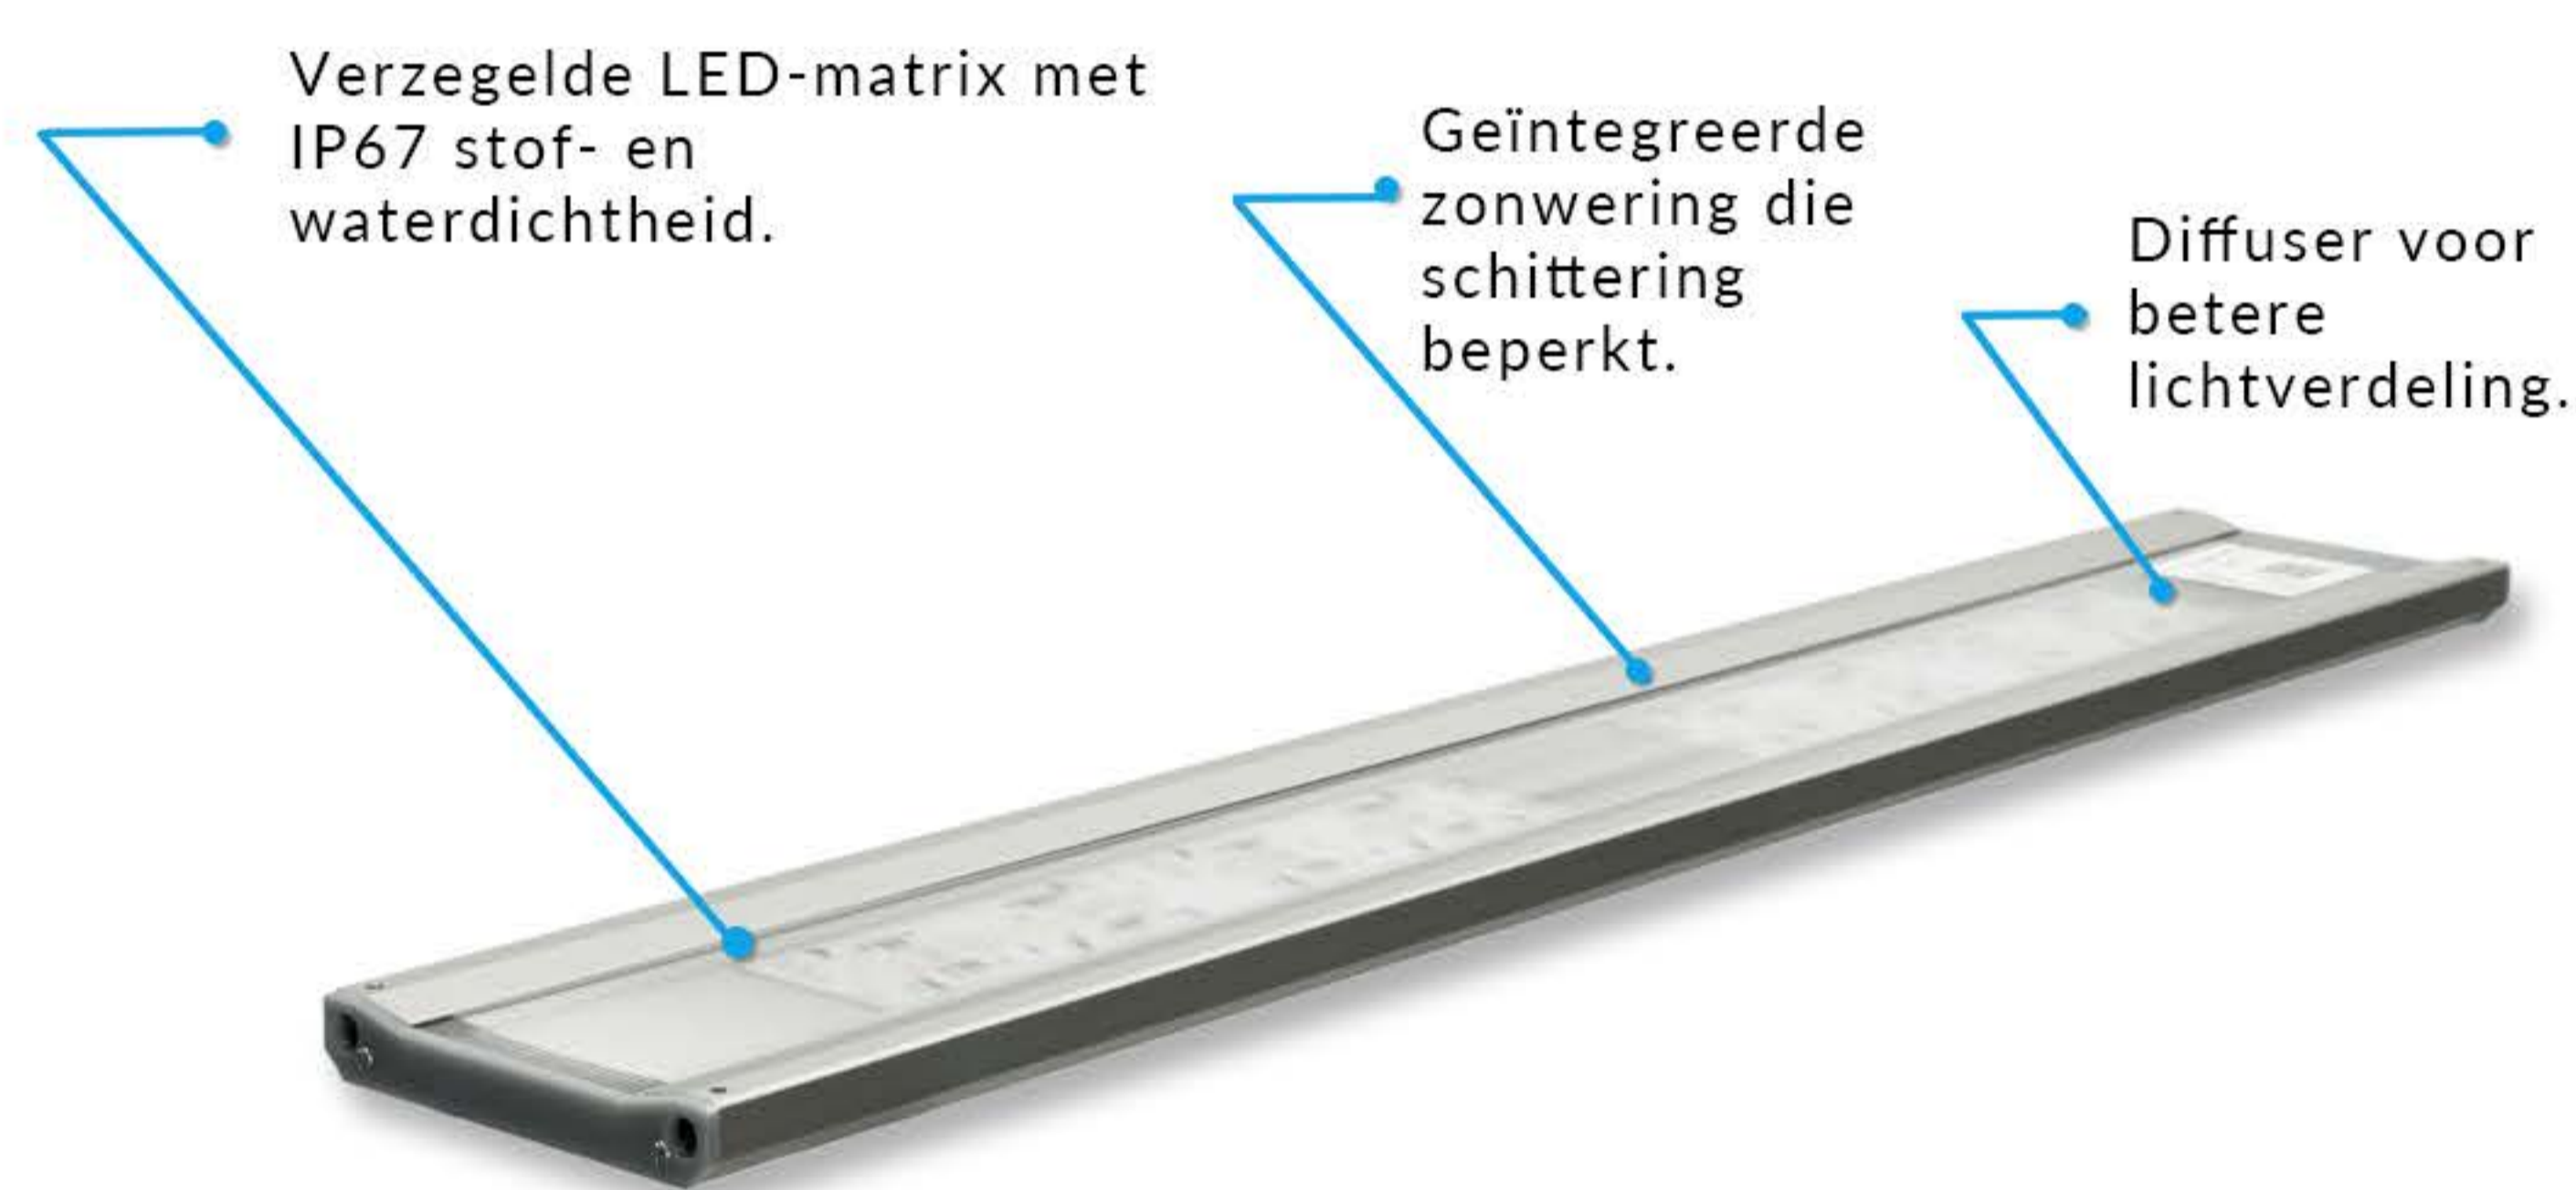

RECOMENDACIONES PARA ACUARIOS ABIERTOS (VISTA FRONTAL)

Anchura mínima del soporte:

Anchura máxima del soporte:

RECOMENDACIONES PARA ACUARIOS CON CUBIERTA (VISTA SUPERIOR)

Skylight ENTRIQ

Diverse bevestigingsopties inbegrepen.

Verstelbare houders met een bereik van 15 cm.

Houder geschikt voor aquaria met een kap.

Houders voor aquaria met standaardafmetingen - 30, 45, 60, 90, 120 cm.

ZEER HELDER **RGBW** LED.

100 lm per 1 W.

ENTRIQ MECHANISCH ONTWERP

ENTRIQ SPECTRUM

	ENTRIQ FXS.15	ENTRIQ FS.30	ENTRIQ FM.45	ENTRIQ FL.60	ENTRIQ FXL.75
Afmetingen:	15,6x9,2 cm	29x9,2 cm	44x9,2 cm	59x9,2 cm	74x9,2 cm
Vermogen:	8 W	16 W	24 W	32 W	40 W
Lichtstroom:	805 lm	1610 lm	2415 lm	3220 lm	4025 lm
Kleurtemperatuur:	3000-30000K instelbaar	3000-30000K instelbaar	3000-30000K instelbaar	3000-30000K instelbaar	3000-30000K instelbaar
Waterbestendigheidsklasse:	IP67	IP67	IP67	IP67	IP67
Spanning:	12V DC	12V DC	12V DC	12V DC	12V DC
Lengte kabel:	1,5 m	1,5 m	1,5 m	1,5 m	1,5 m
Wi-Fi-frequentie:	2,4 GHz	2,4 GHz	2,4 GHz	2,4 GHz	2,4 GHz
Wi-Fi-beveiligingsstandaard:	WPA2	WPA2	WPA2	WPA2	WPA2
Minimaal besturingssysteem:	Android 10 or iOS15	Android 10 or iOS15	Android 10 or iOS15	Android 10 or iOS15	Android 10 or iOS15