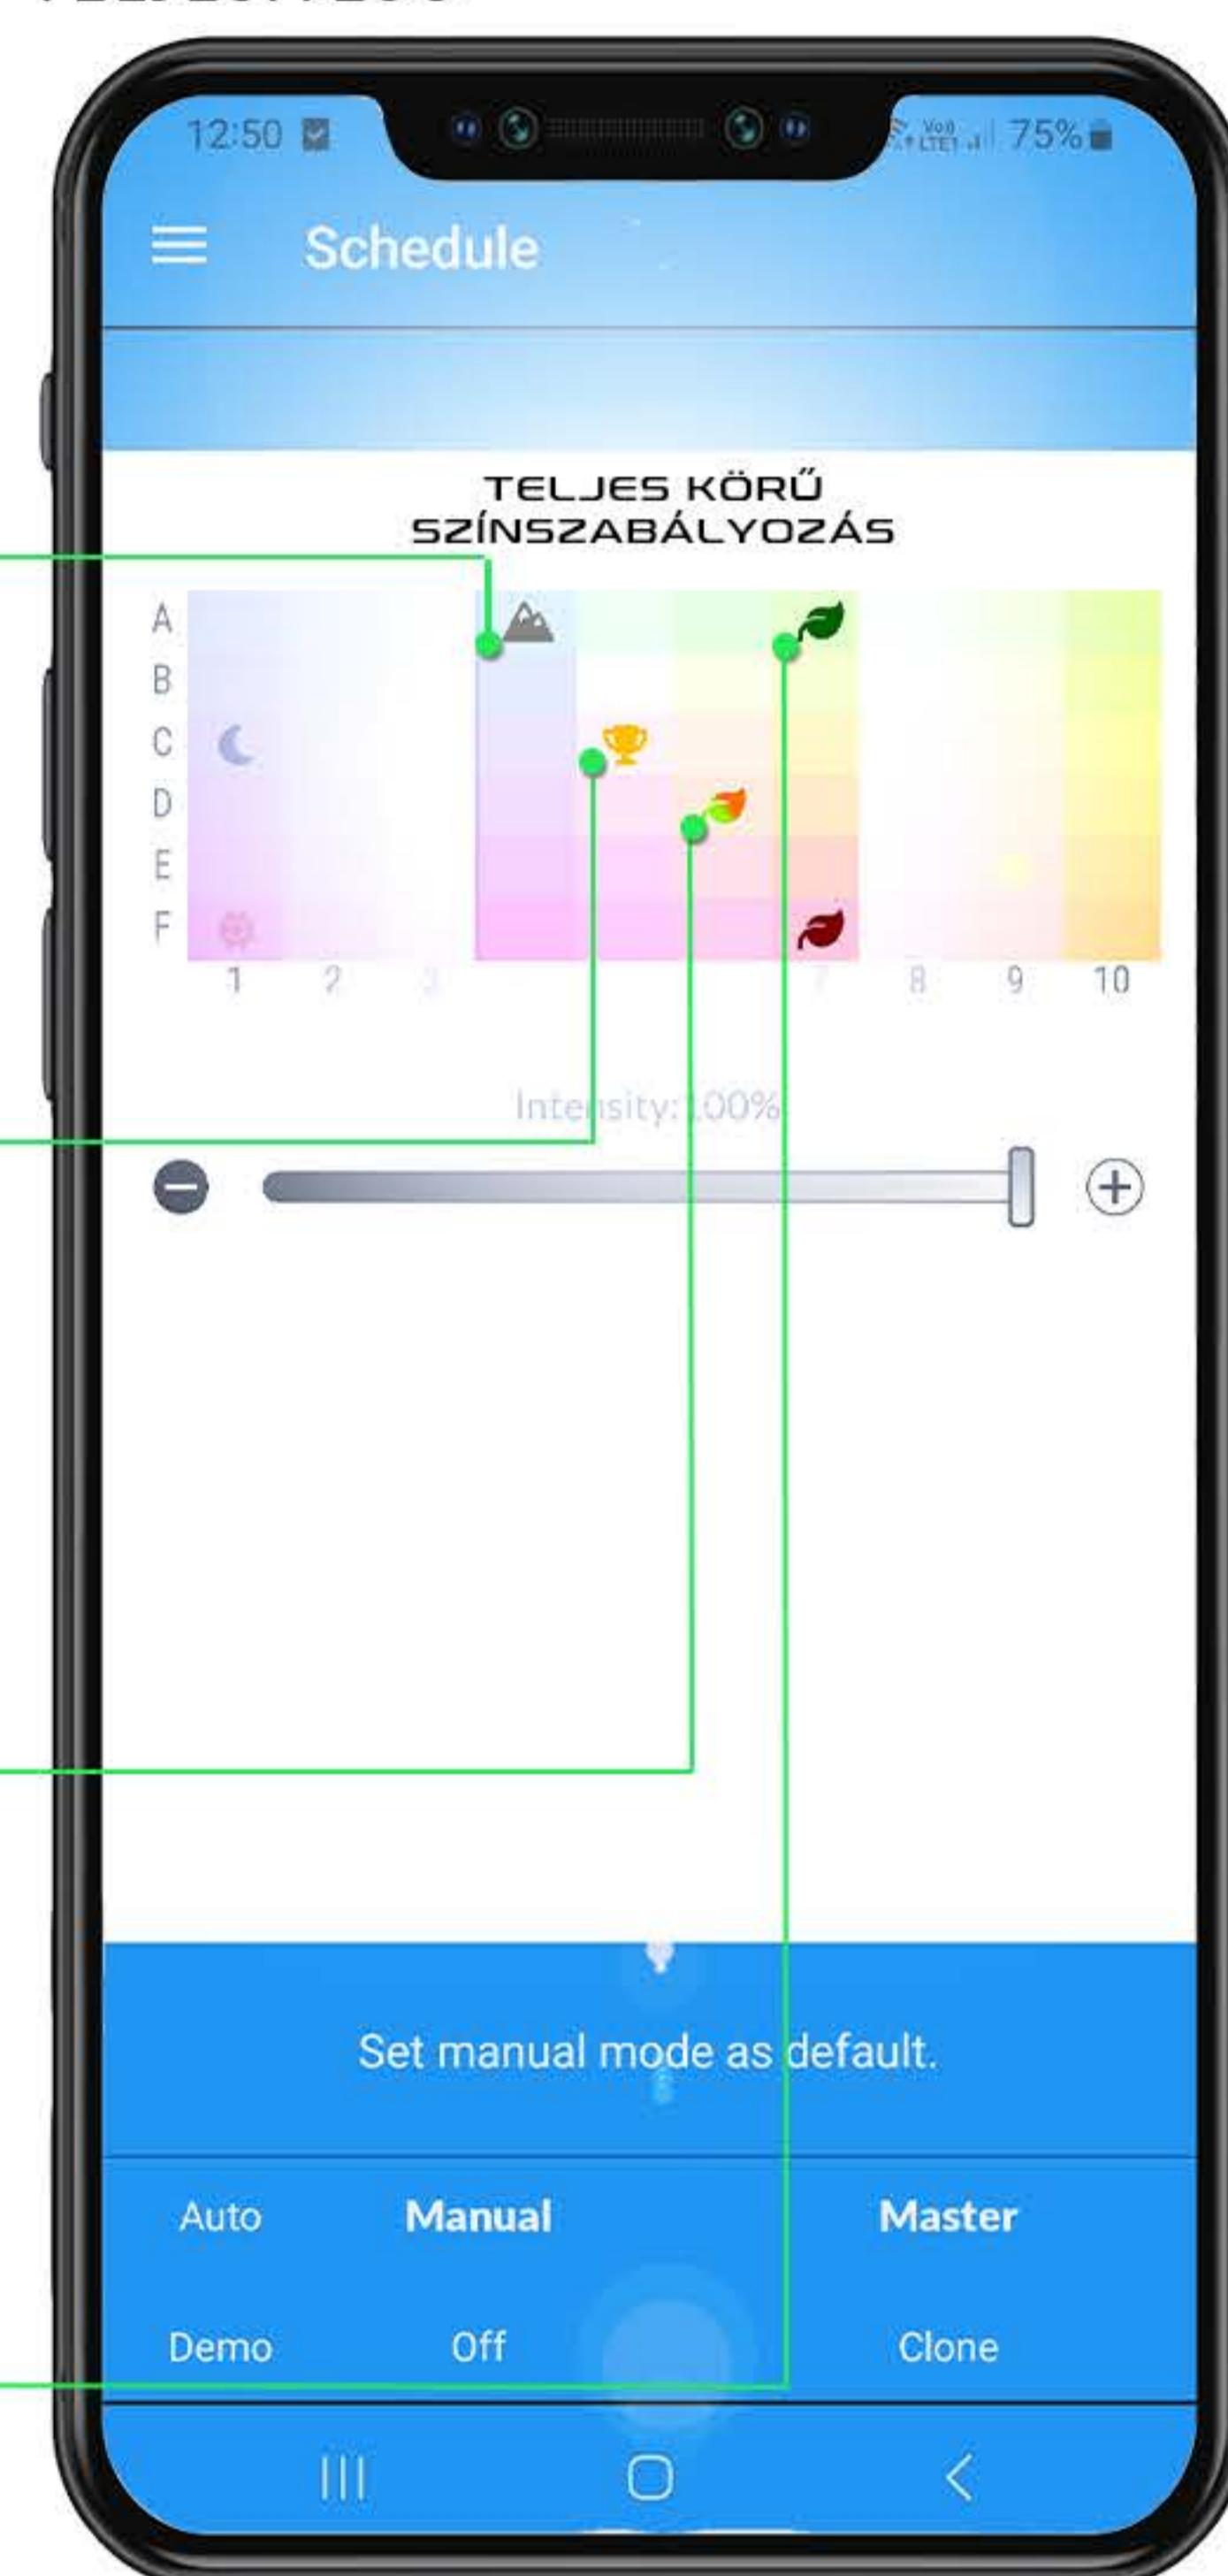

Időgazdálkodás

Blackout? Vagy talán téli-nyári időszámítás van az Ön országában?

Ne aggódjon, az **ENTRIQ** csatlakozik a routerhez, és ennek megfelelően beállítja az időt.

Színválasztó

Felejtse el a csatornák tompítását! Csak válassza ki az egyik előbeállítást, és élvezze akváriumának TELJES TELJESÍTÉSŰ megvilágítását. ⚡