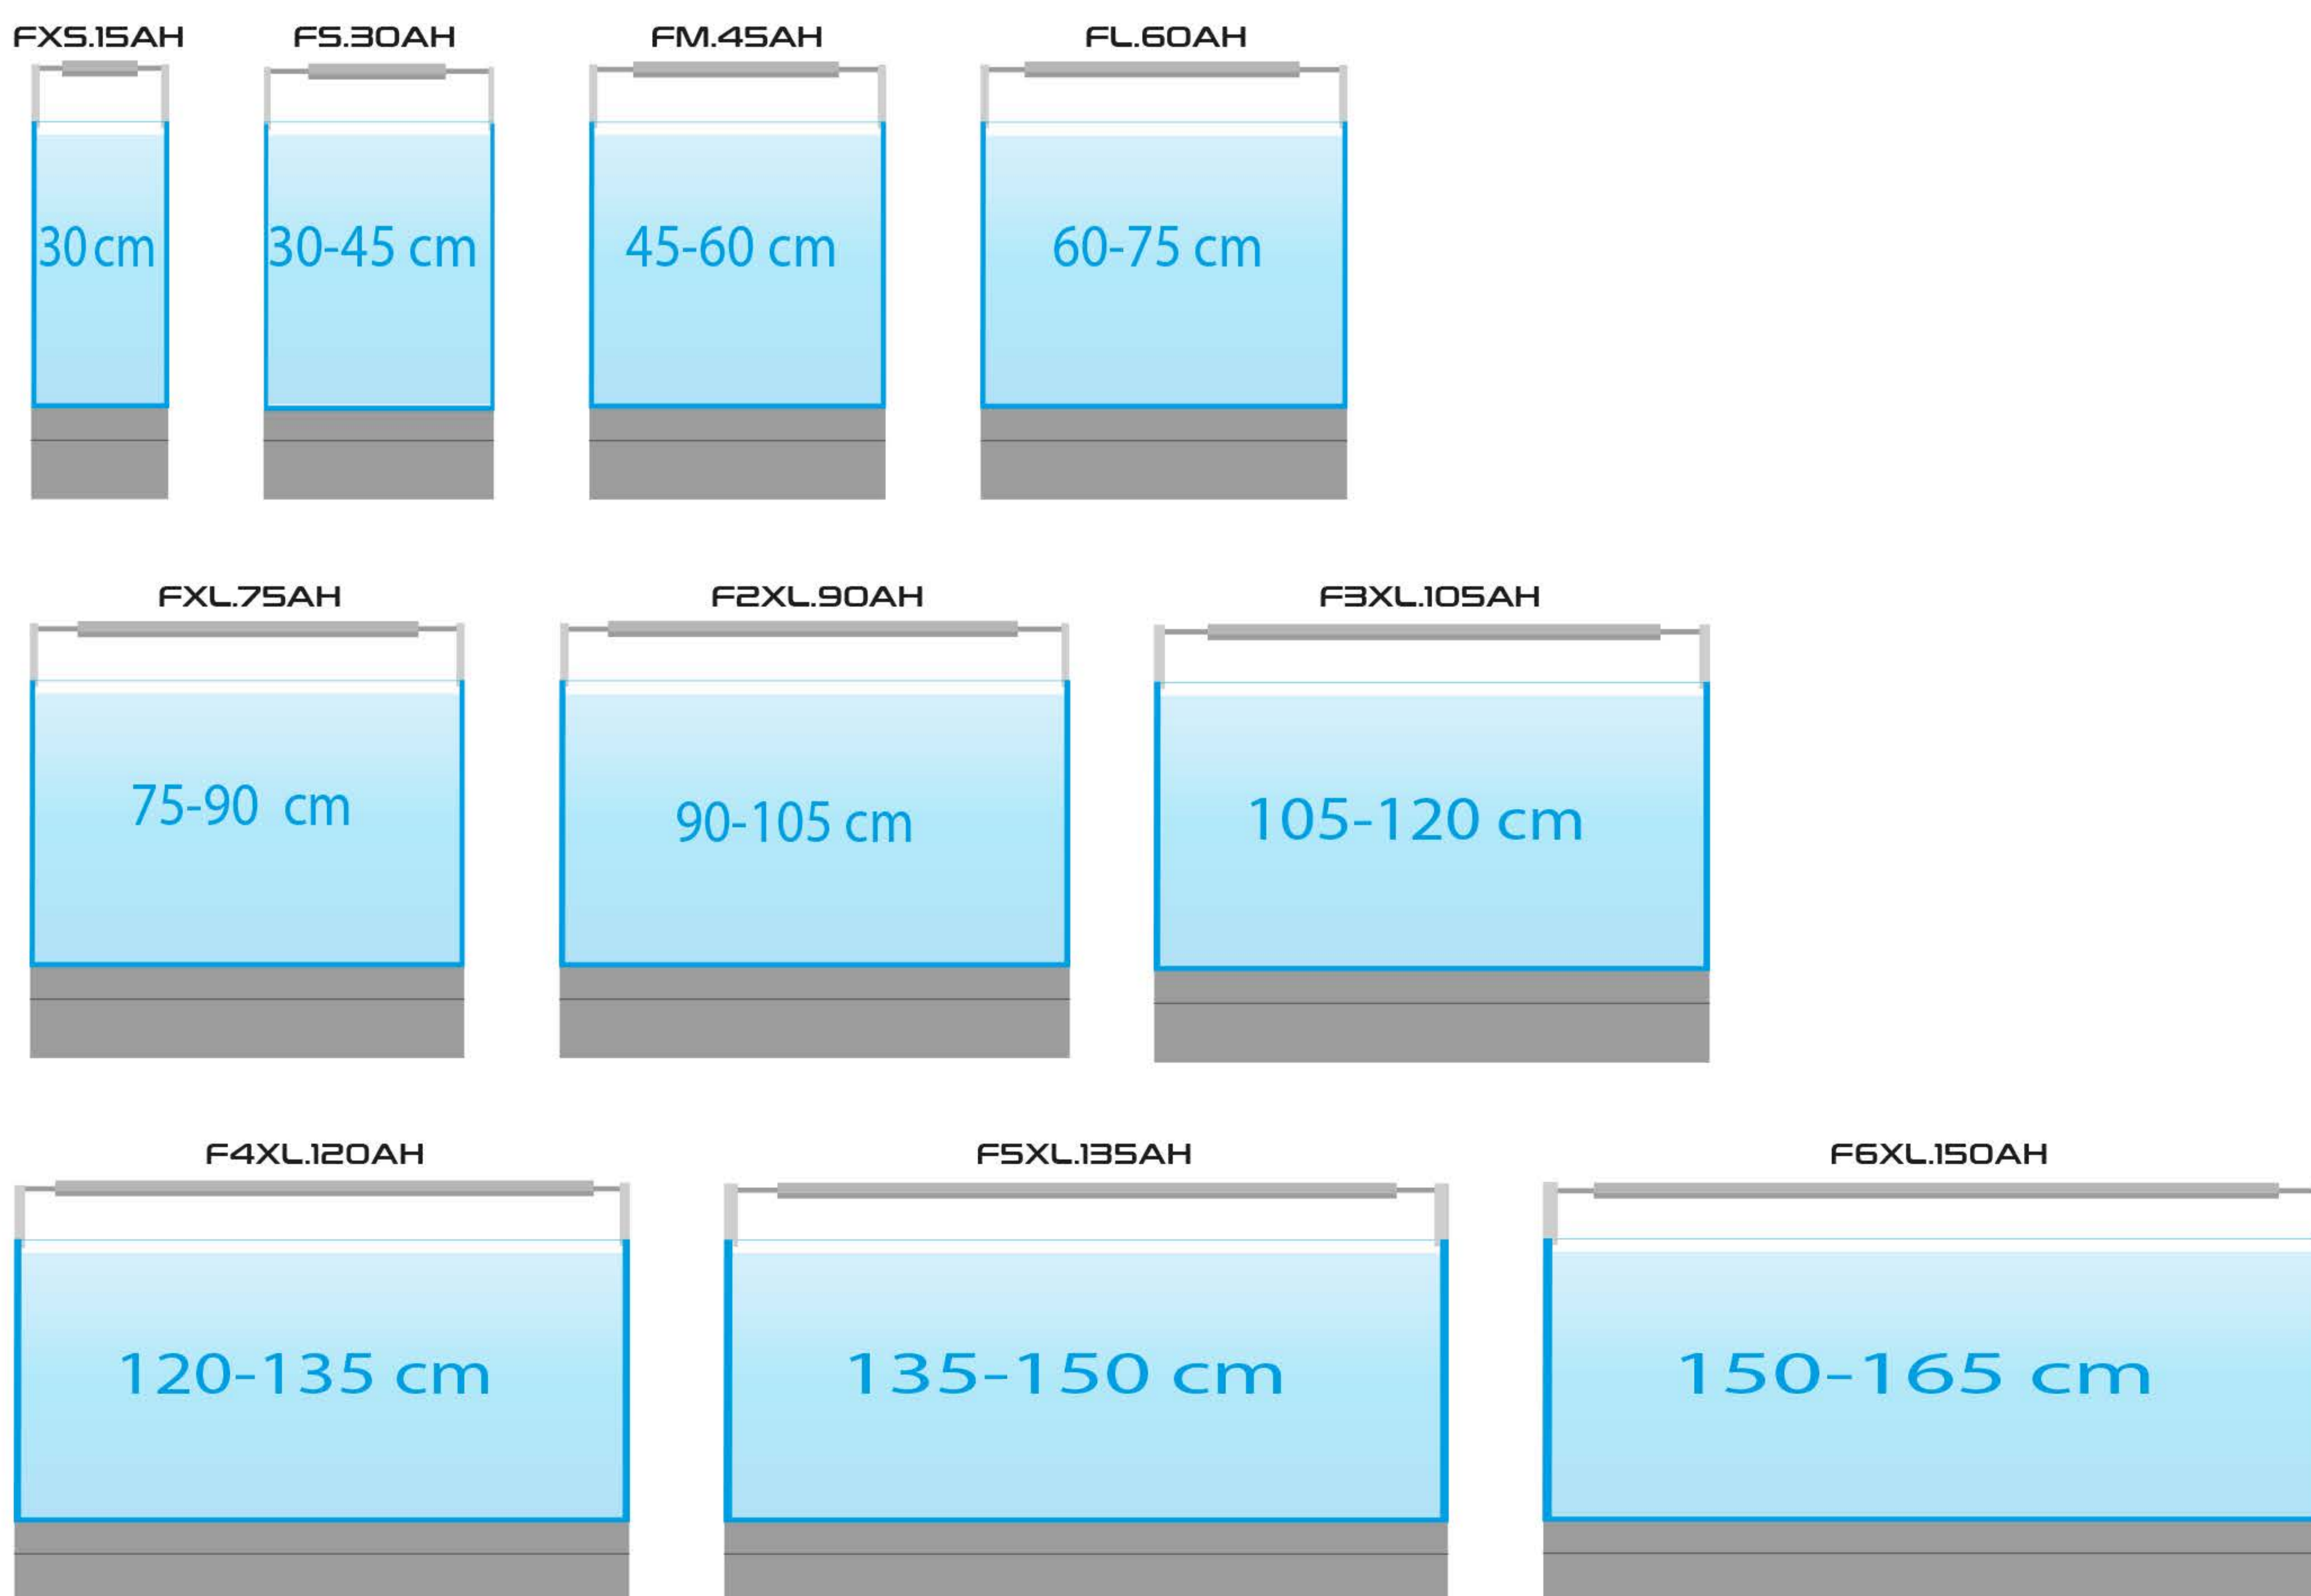

Uchwyt odpowiedni do akwariów z pokrywami.

Uchwyty do akwariów o standardowych rozmiarach - 30, 45, 60, 90, 120 cm.

**RGBW LED O DUŻEJ
JASNOŚCI.**

100 lm na 1 W.

**ENTRIQ KONSTRUKCJA
MECHANICZNA**

ENTRIQ SPEKTRUM

Tanganyika/Malawi/Iwagumi

Biotop/Akwarium naturalne

Styl Holenderski/Różne kolory roślin

Ryuboku/Mizube/Las

	ENTRIQ FXL2.90	ENTRIQ FXL3.105	ENTRIQ FXL4.120	ENTRIQ FXL5.135	ENTRIQ FXL6.150
Wymiary:	89x9,2 cm	104x9,2 cm	119x9,2 cm	134x9,2 cm	149x9,2 cm
Moc:	48 W	56 W	64 W	72 W	80 W
Strumień świetlny:	4830 lm	5635 lm	6440 lm	7245 lm	8050 lm
Temperatura barwowa:	3000-30000K regulowane	3000-30000K regulowane	3000-30000K regulowane	3000-30000K regulowane	3000-30000K regulowane
IP:	IP67	IP67	IP67	IP67	IP67
Napięcie:	12V DC	12V DC	12V DC	12V DC	12V DC
Długość kabla:	1,5 m	1,5 m	1,5 m	1,5 m	1,5 m
Częstotliwość Wi-Fi:	2,4 GHz	2,4 GHz	2,4 GHz	2,4 GHz	2,4 GHz
Standard bezpieczeństwa Wi-Fi:	WPA2	WPA2	WPA2	WPA2	WPA2
Minimalna wersja systemu operacyjnego:	Android 10 or iOS15	Android 10 or iOS15	Android 10 or iOS15	Android 10 or iOS15	Android 10 or iOS15

REKOMENDACJE DLA ZBIORNIKÓW ODKRYTYCH (WIDOK Z PRZODU)

Min. długość uchwytu:

Max. długość uchwytu:

REKOMENDACJE DLA AKWARIÓW Z POKRYWAMI (WIDOK OD GÓRY)

Skylight ENTRIQ

Verschiedene Befestigungsmöglichkeiten inklusive.

Verstellbare Halterungen mit einer Reichweite von 15 cm.

Der Halter ist für Aquarien mit Abdeckungen geeignet.

Halterungen für Aquarien in Standardgrößen - 30, 45, 60, 90, 120 cm.

SEHR HELLE RGBW LED.

100 lm pro 1 W.