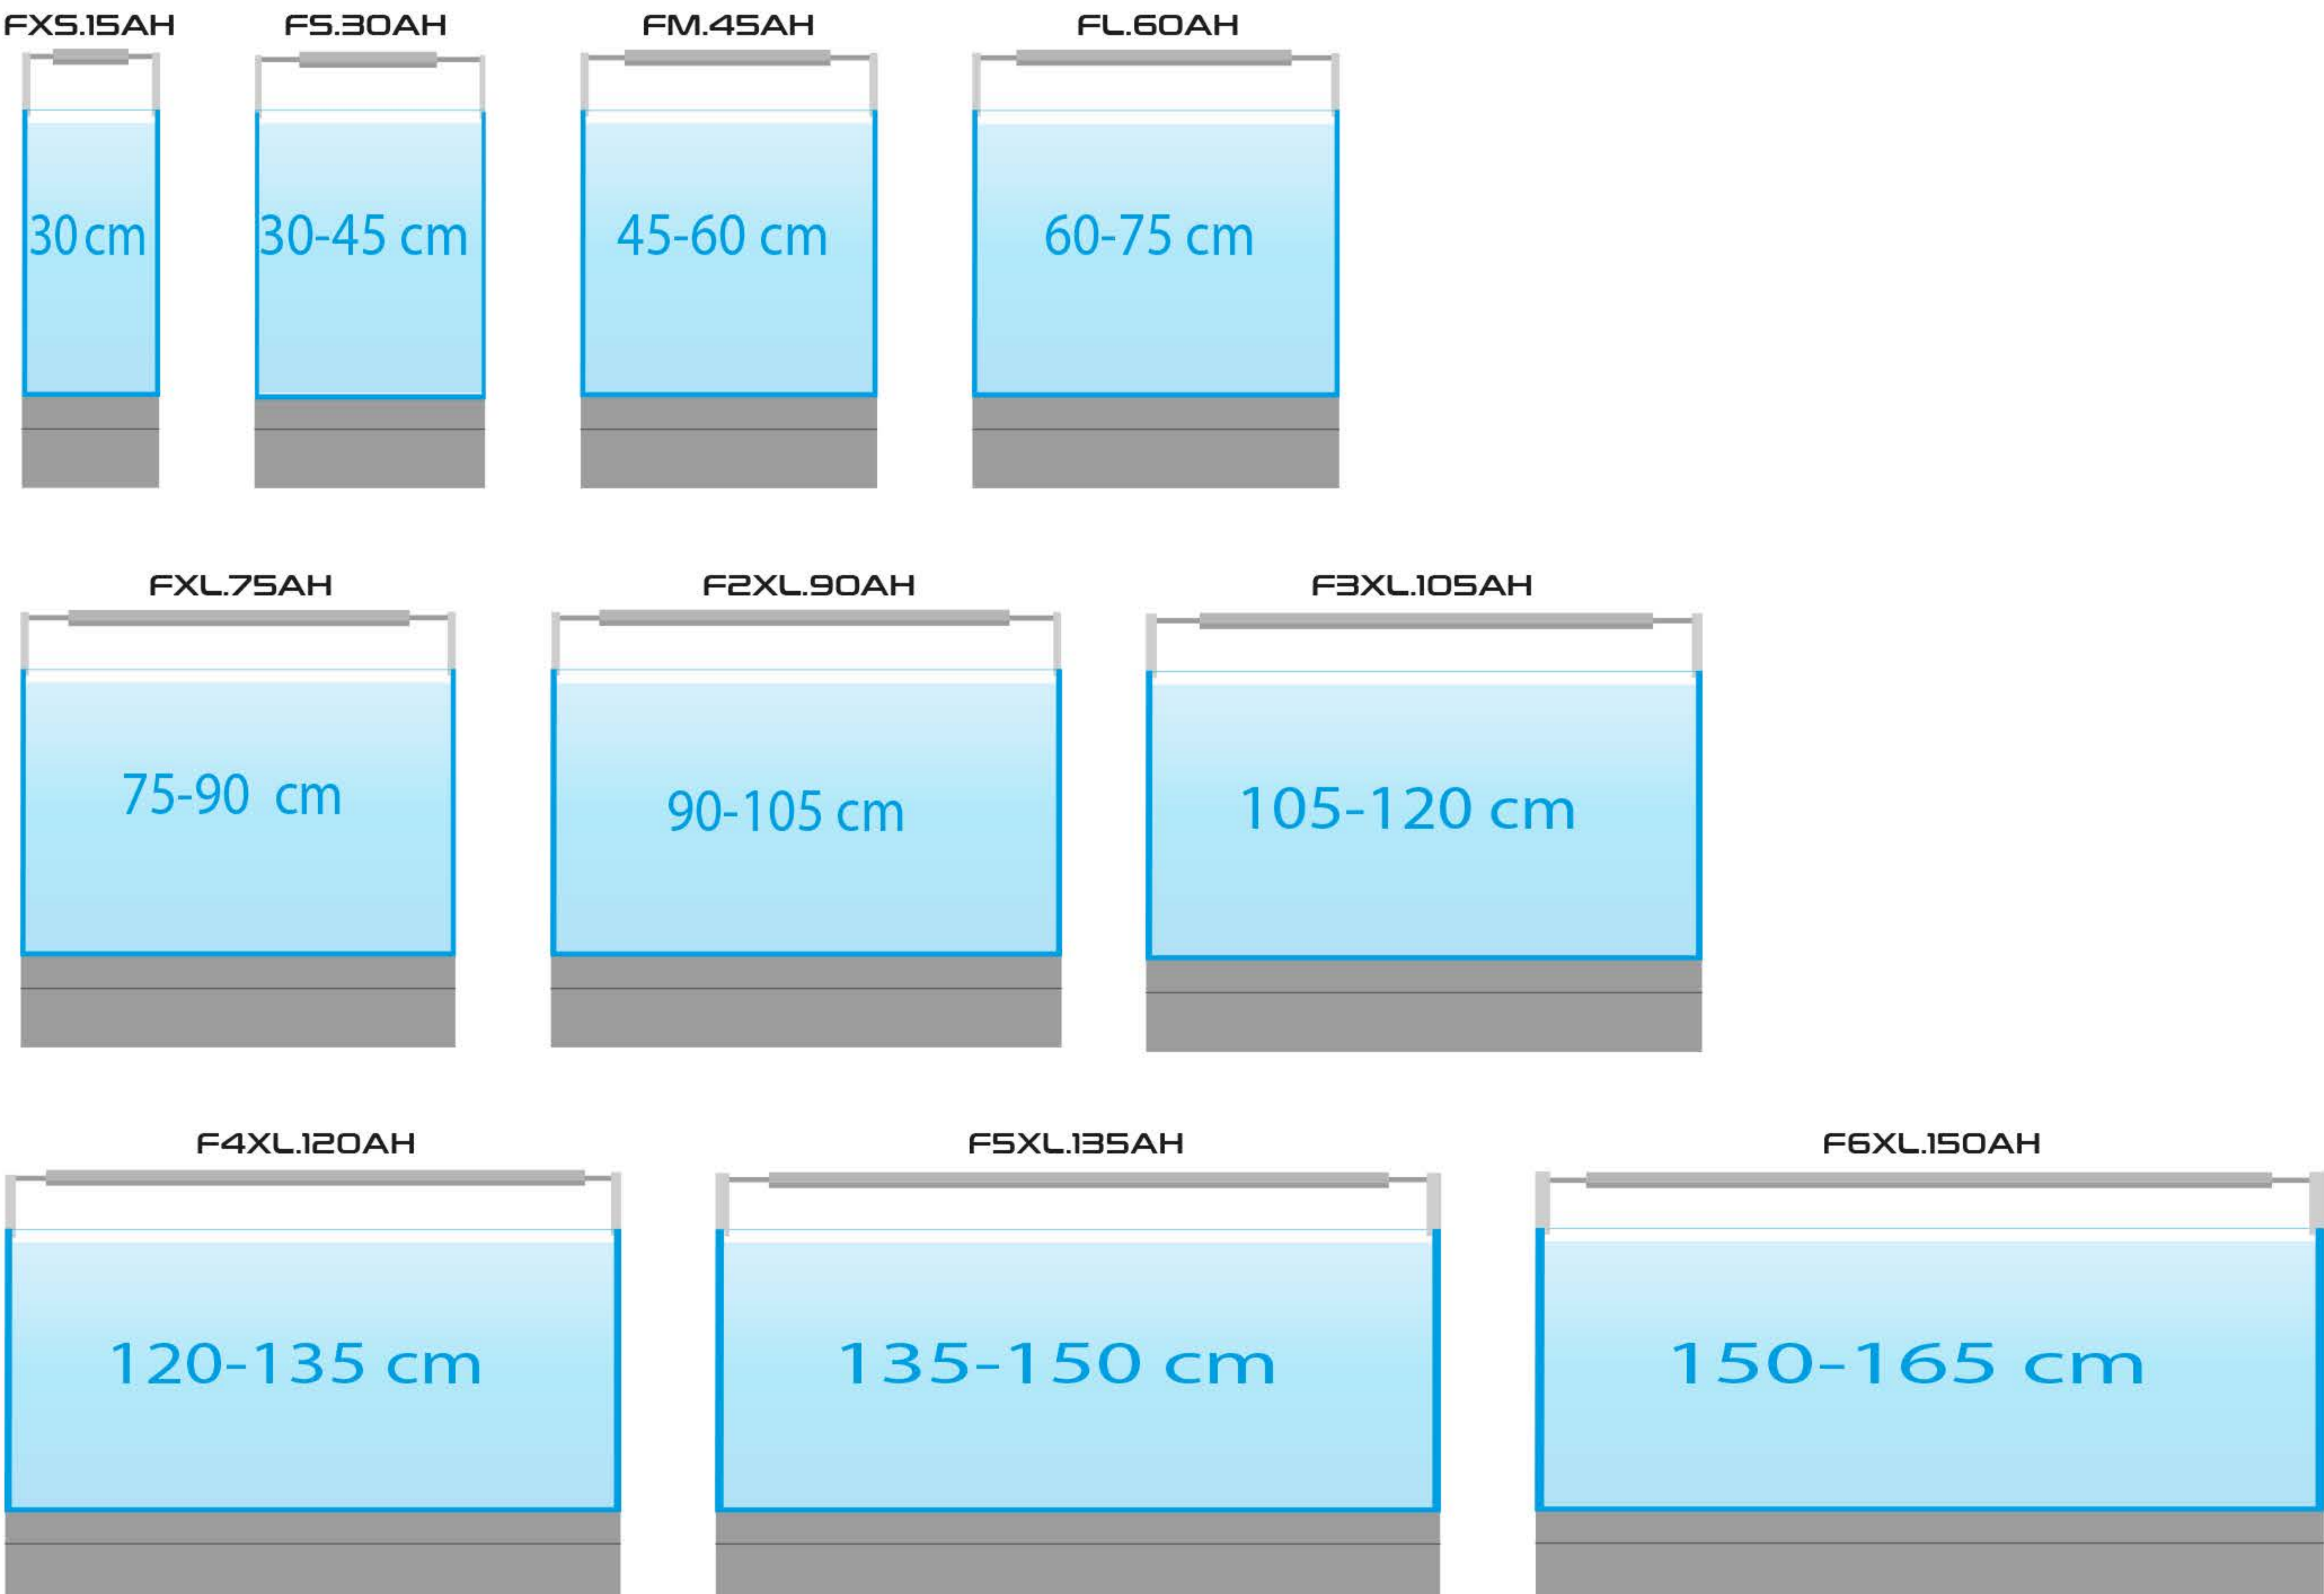

Largura máxima do suporte: