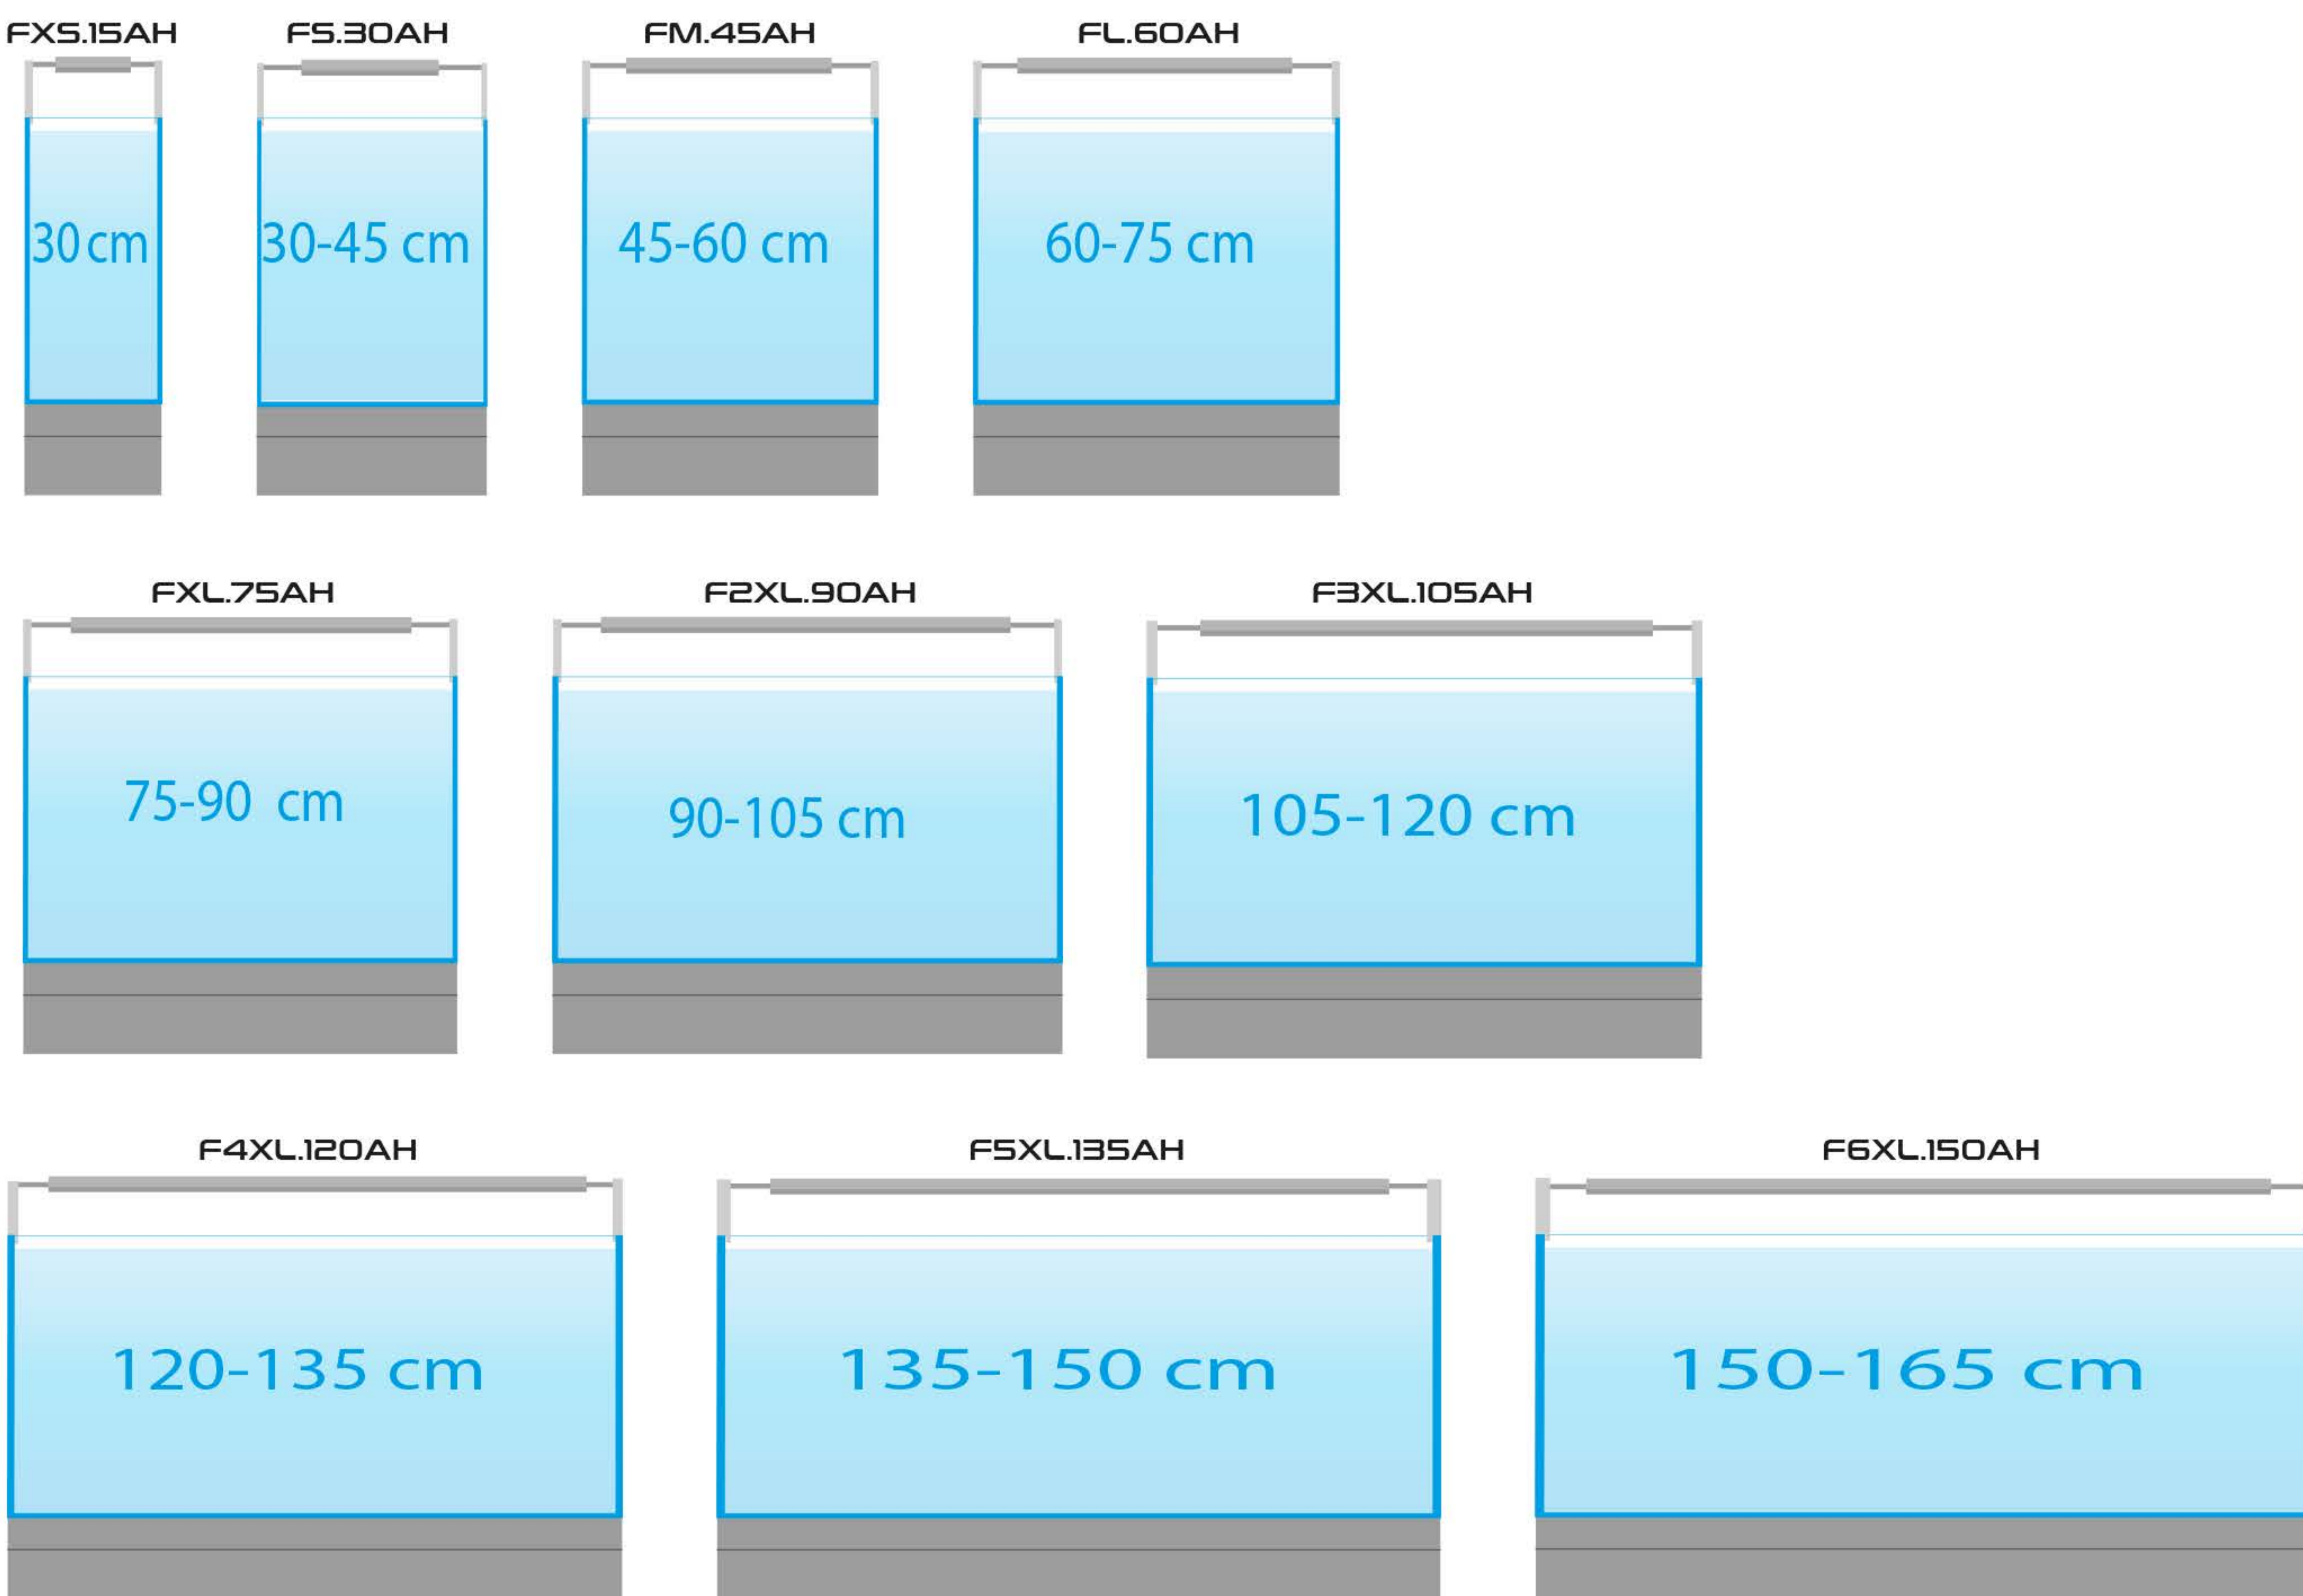

Max. tartószélesség: