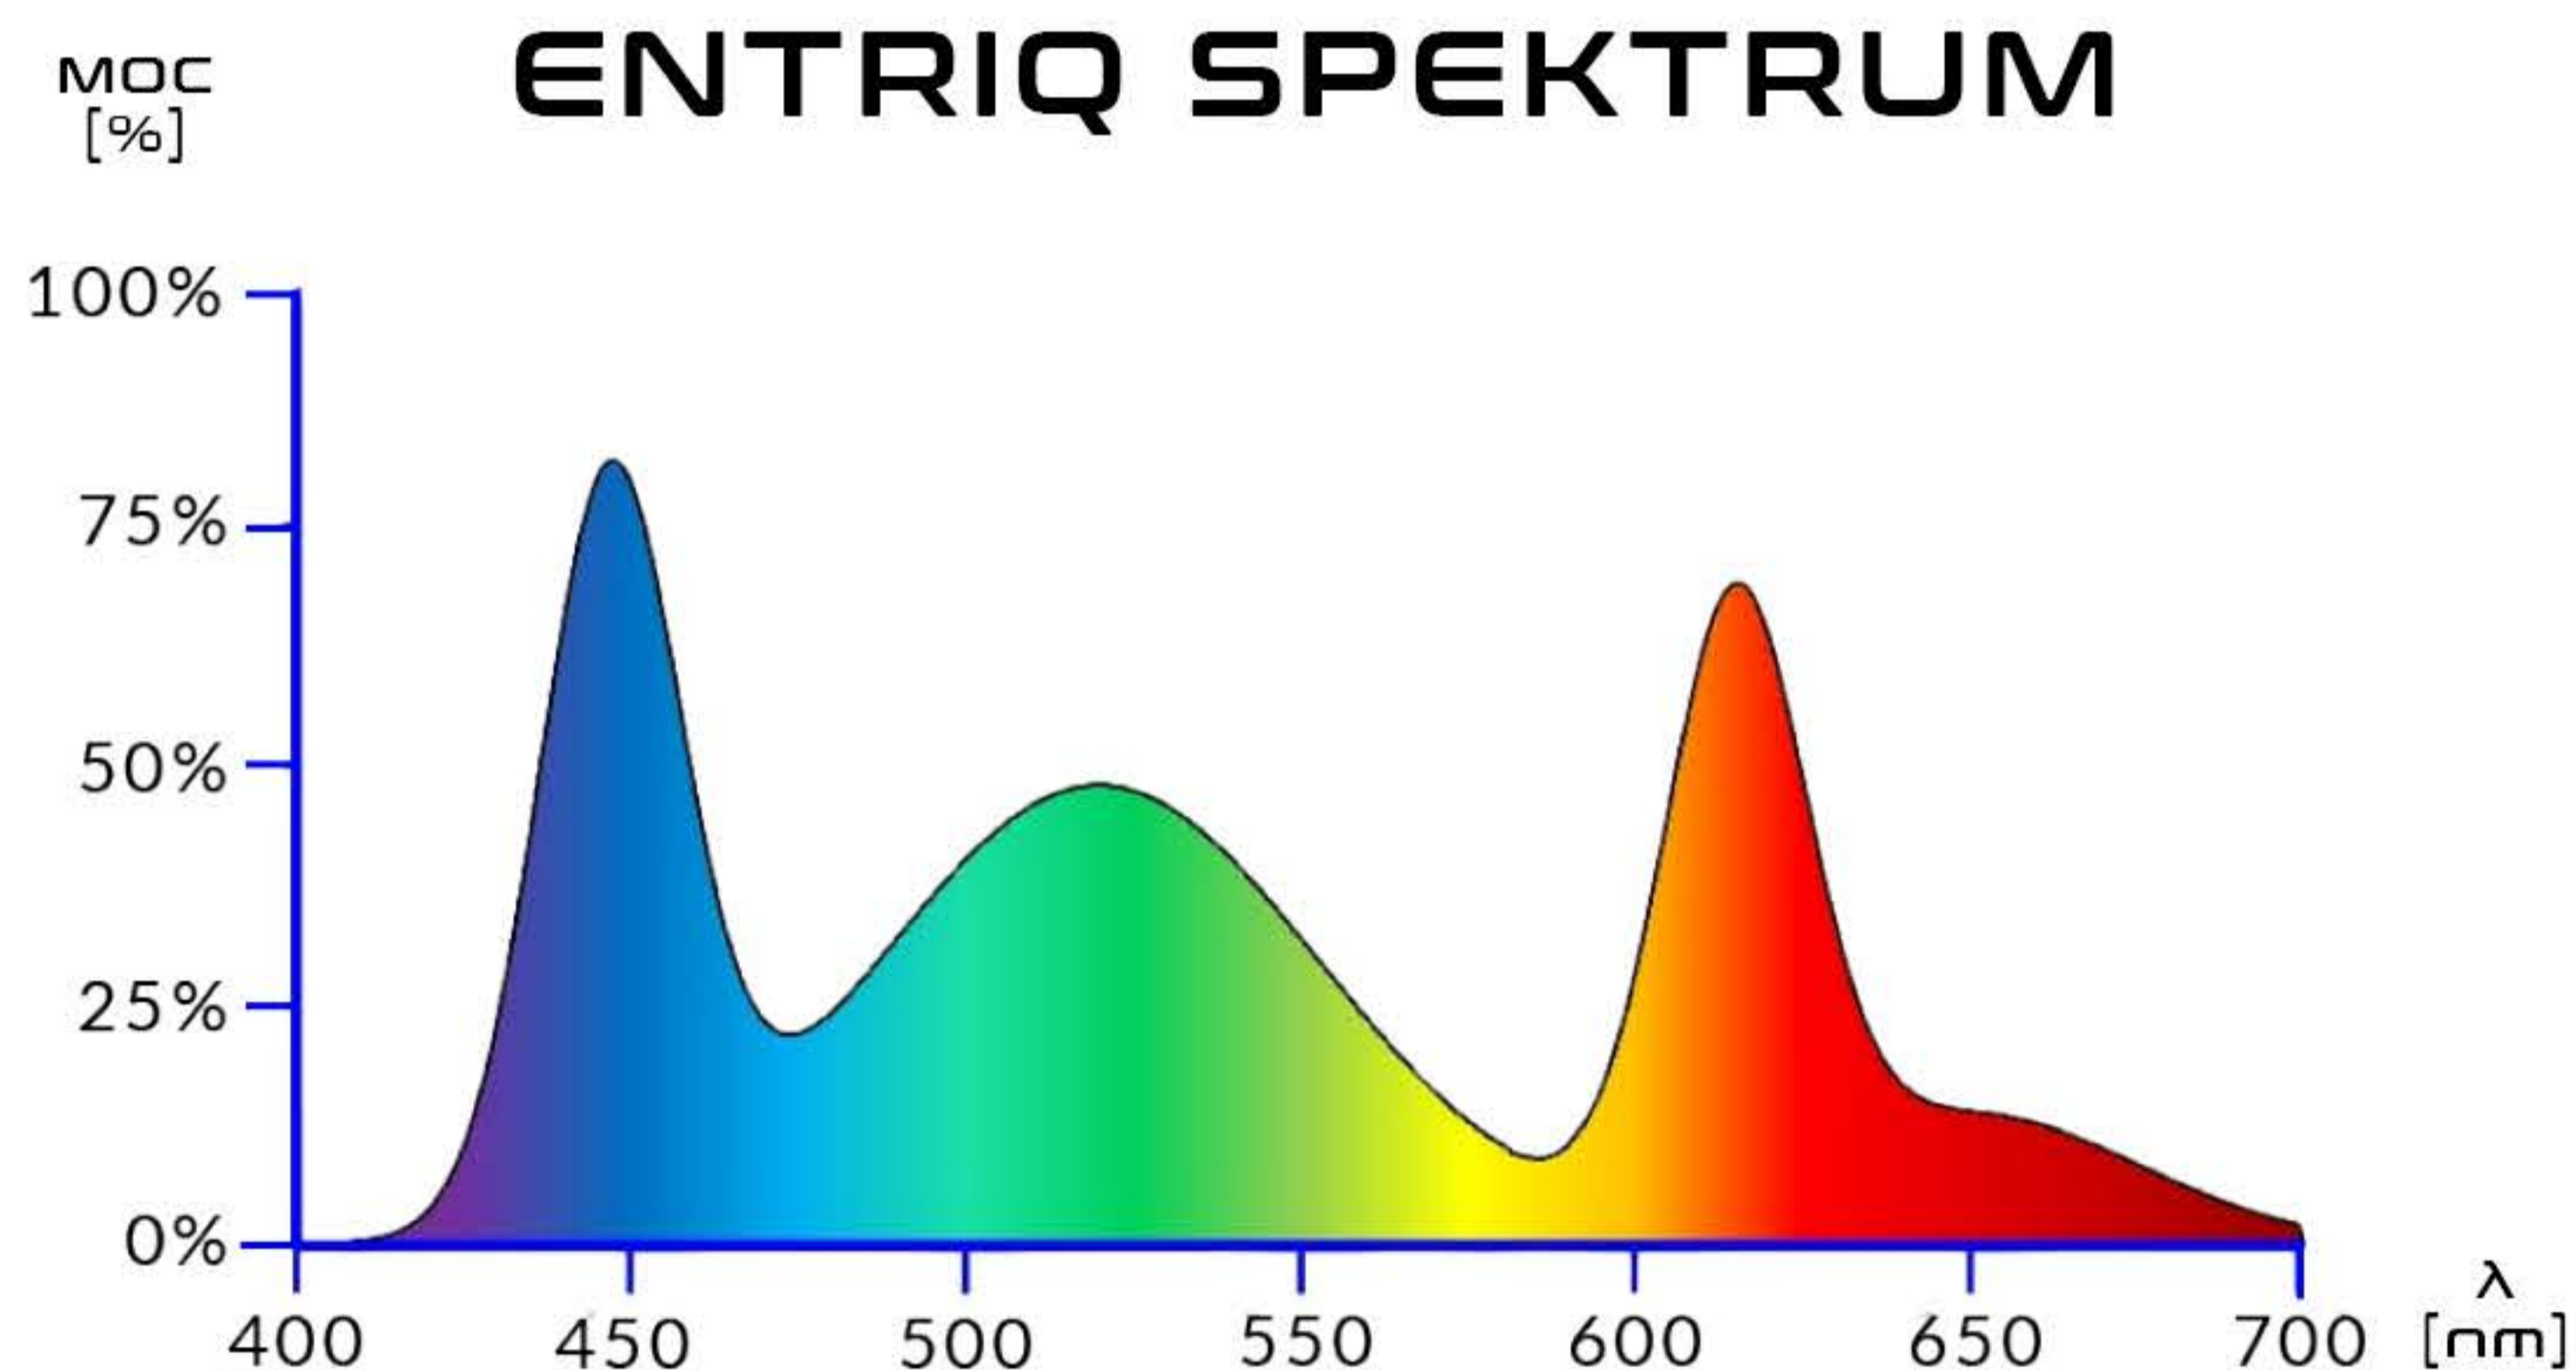

Uchwyt odpowiedni do akwariów z pokrywami.

Uchwyty do akwariów o standardowych rozmiarach - 30, 45, 60, 90, 120 cm.

**RGBW LED O DUŻEJ
JASNOŚCI.**

100 lm na 1 W.

**ENTRIQ KONSTRUKCJA
MECHANICZNA**

ENTRIQ SPEKTRUM