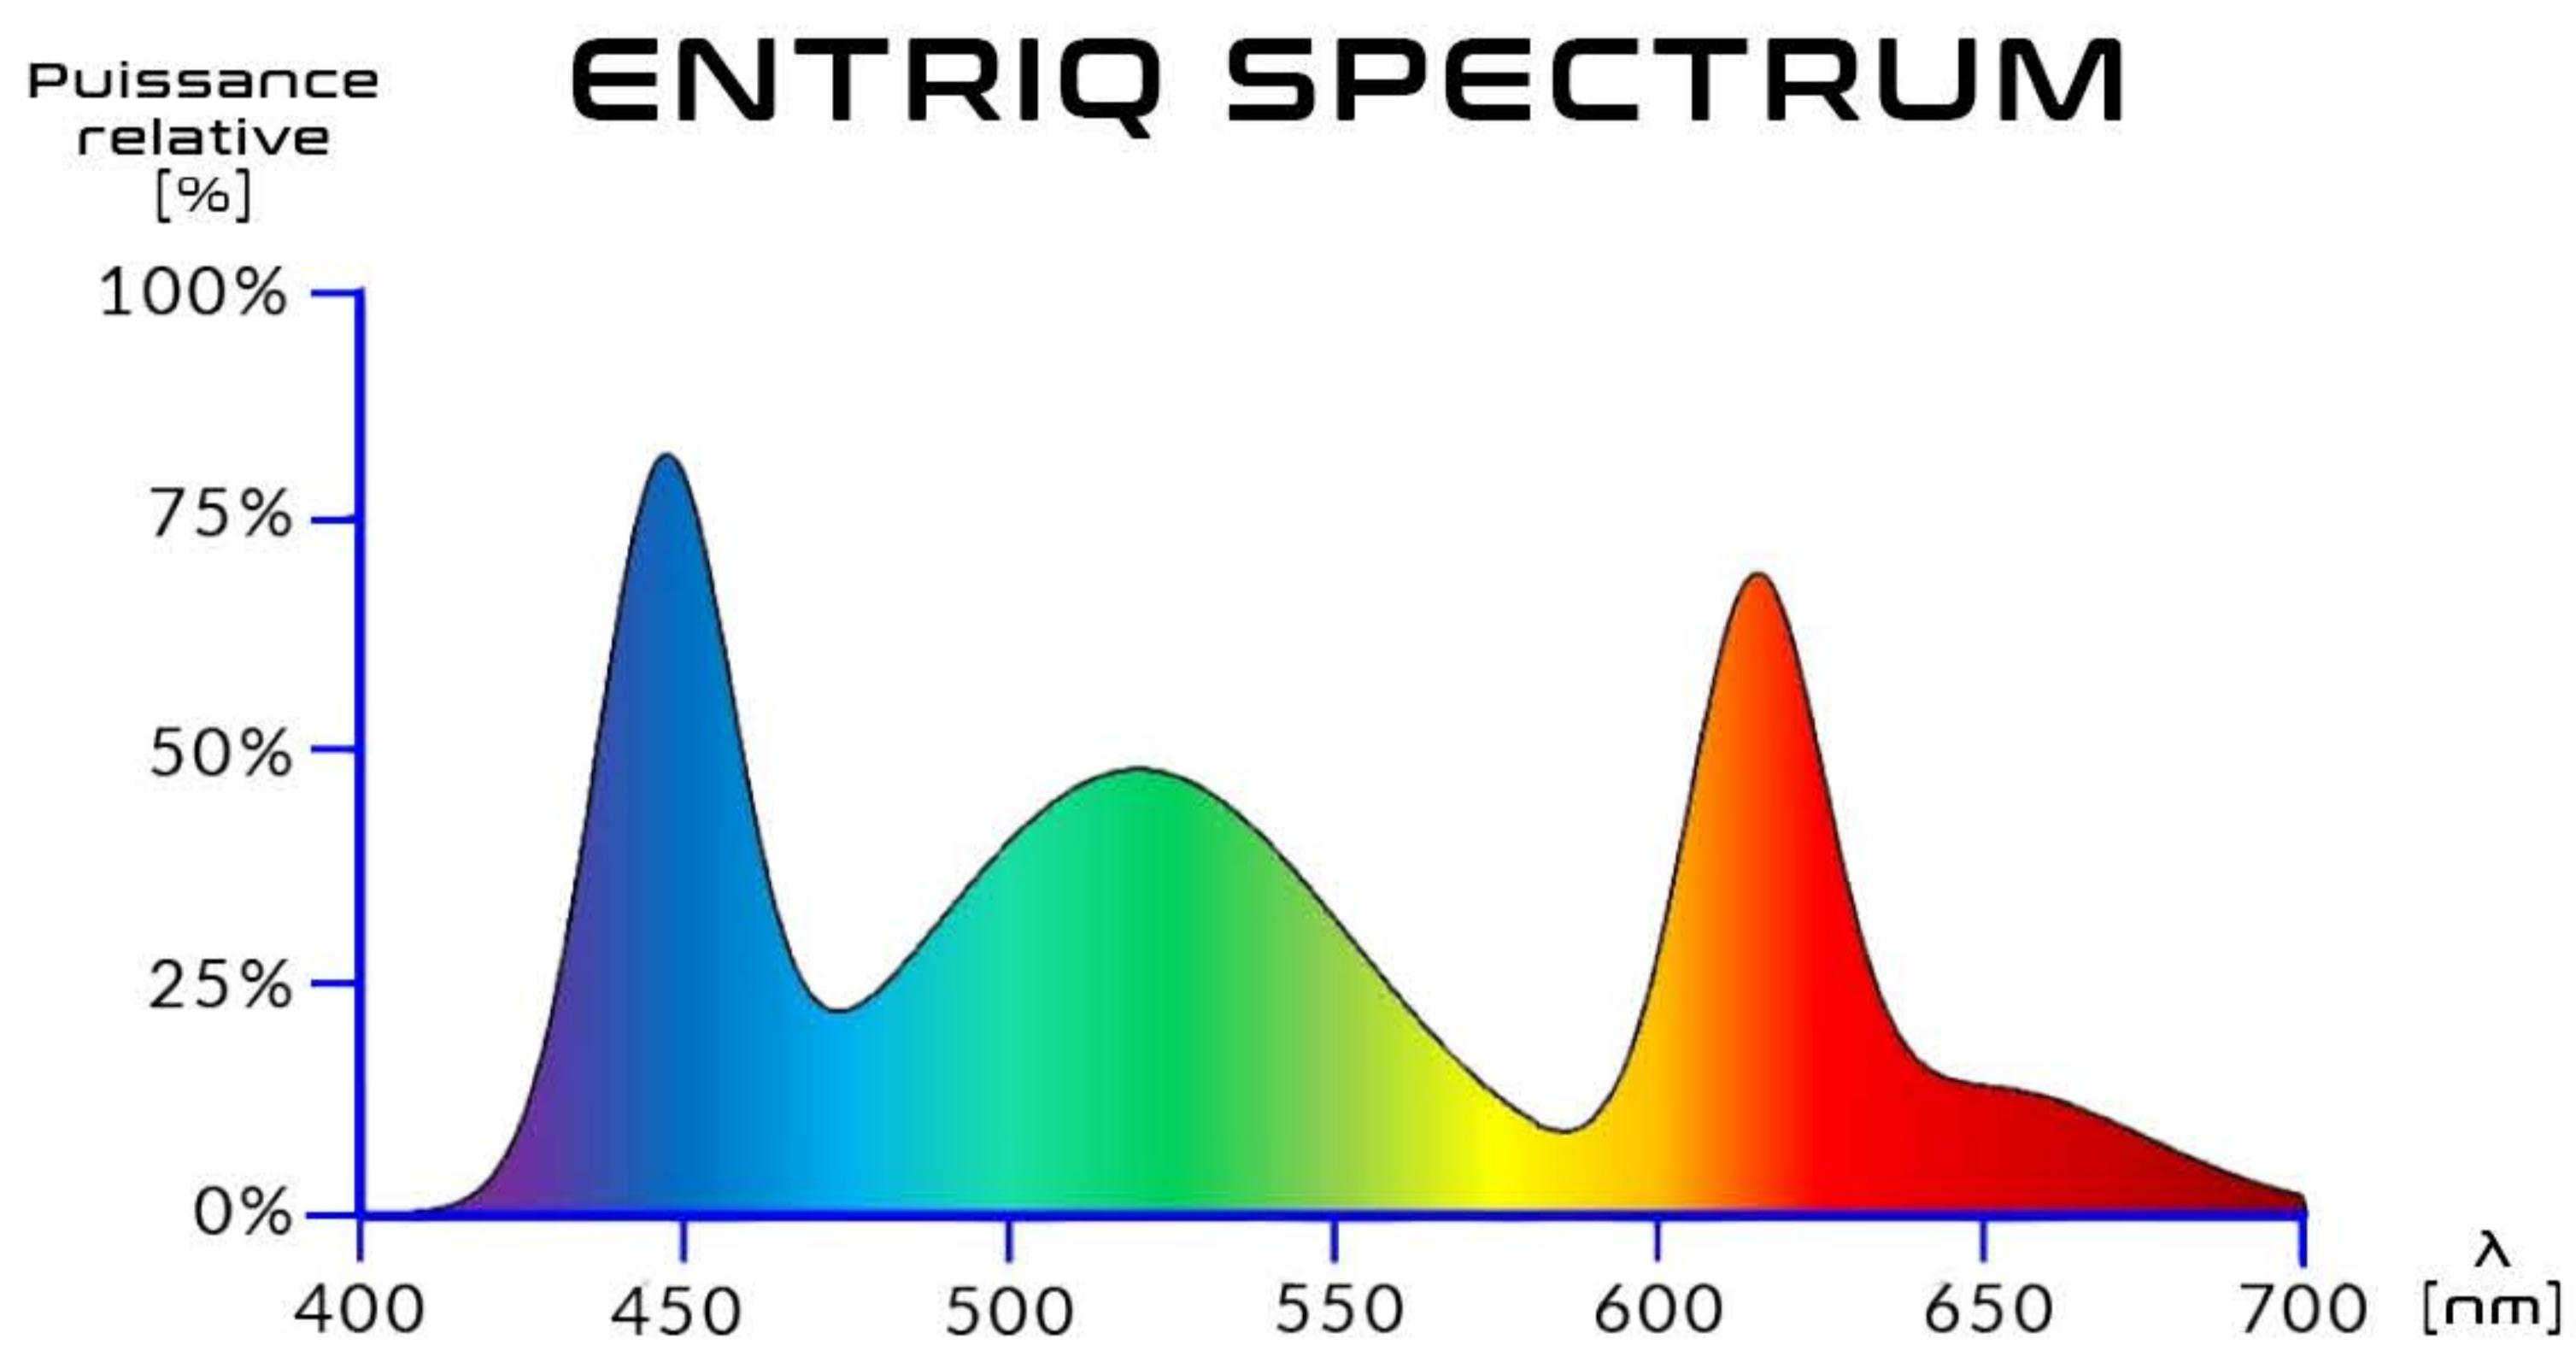

ENTRIQ CONCEPTION MÉCANIQUE

	ENTRIQ FX5.15	ENTRIQ FS.30	ENTRIQ FM.45	ENTRIQ FL.60	ENTRIQ FXL.75
Dimensions:	15,6x9,2 cm	29x9,2 cm	44x9,2 cm	59x9,2 cm	74x9,2 cm
Puissance:	8 W	16 W	24 W	32 W	40 W
Flux lumineux:	805 lm	1610 lm	2415 lm	3220 lm	4025 lm
Température de couleur:	3000-30000K réglable	3000-30000K adjustable	3000-30000K adjustable	3000-30000K adjustable	3000-30000K adjustable
Classe de résistance à l'eau:	IP67	IP67	IP67	IP67	IP67
Tension nominale:	12V DC	12V DC	12V DC	12V DC	12V DC
Longueur du câble:	1,5 m	1,5 m	1,5 m	1,5 m	1,5 m
Fréquence du Wi-Fi:	2,4 GHz	2,4 GHz	2,4 GHz	2,4 GHz	2,4 GHz
Norme de sécurité Wi-Fi:	WPA2	WPA2	WPA2	WPA2	WPA2
Système d'exploitation minimum:	Android 10 or iOS15	Android 10 or iOS15	Android 10 or iOS15	Android 10 or iOS15	Android 10 or iOS15