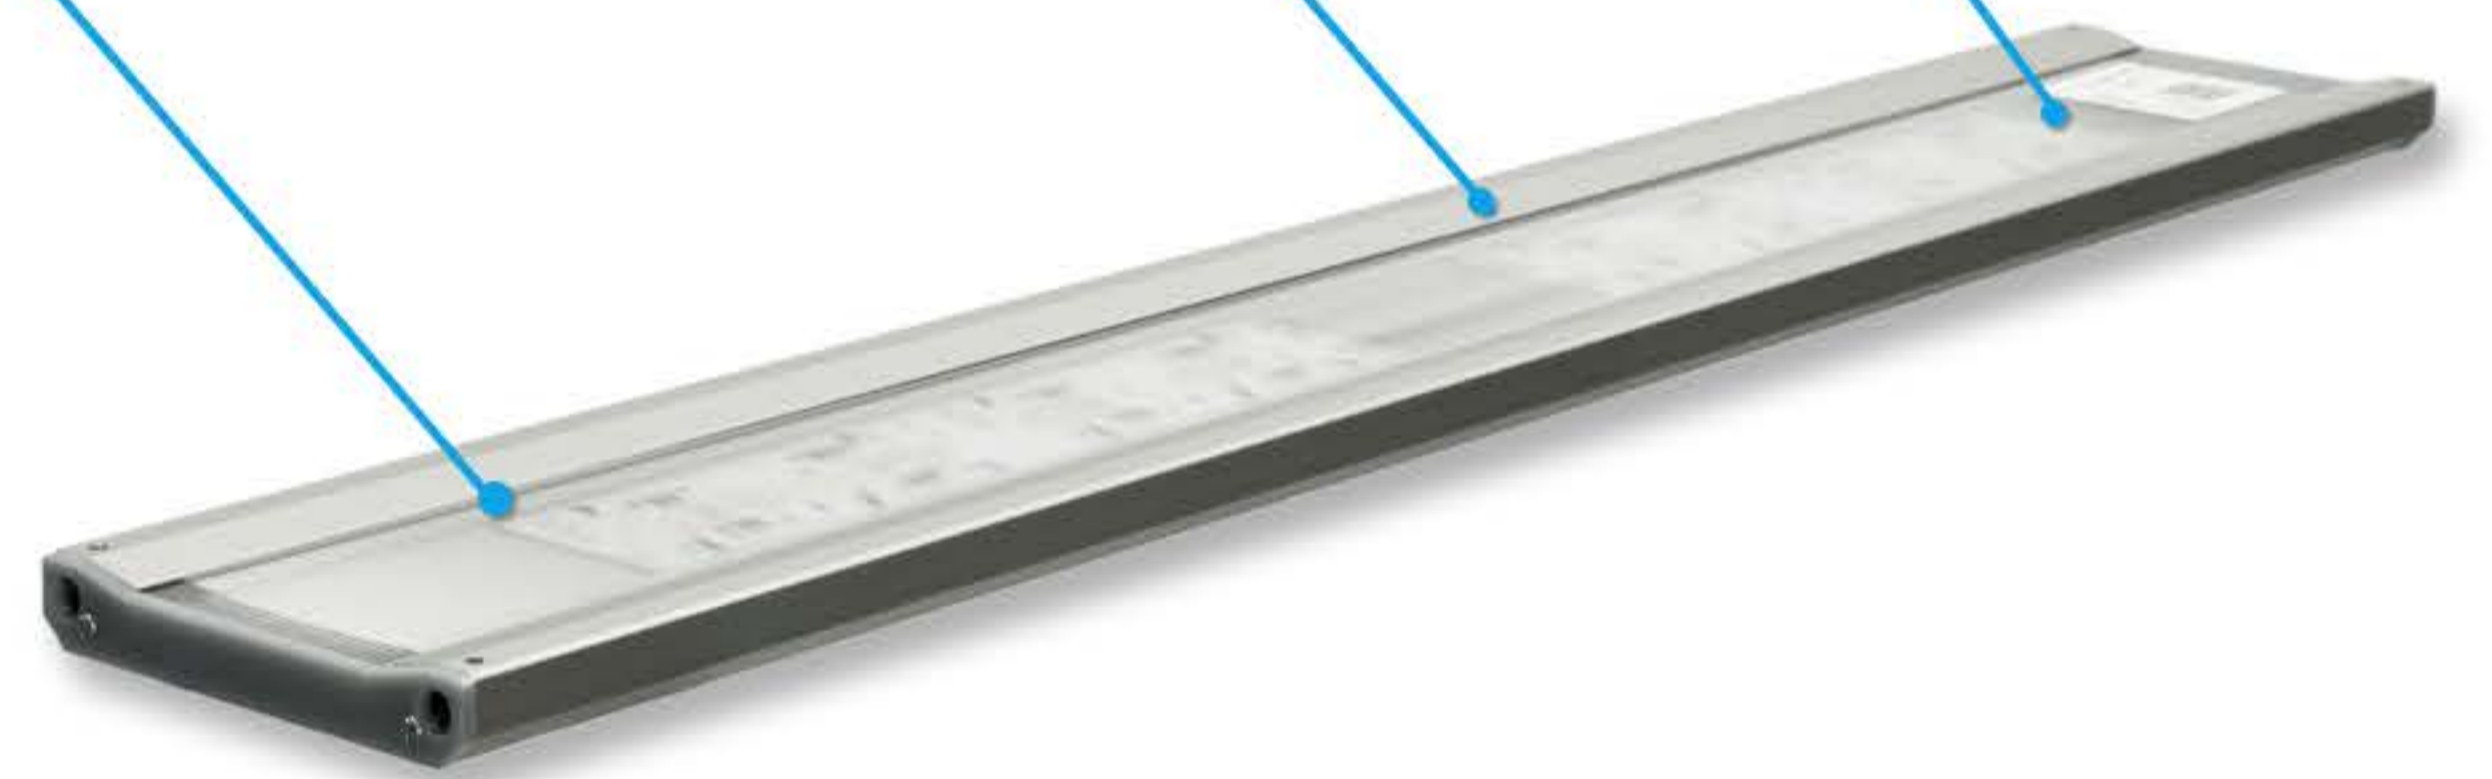

ENTRIQ FXS.15	ENTRIQ FS.30	ENTRIQ FM.45	ENTRIQ FL.60	ENTRIQ FXL.75
Méreték:	15,6x9,2 cm	29x9,2 cm	44x9,2 cm	59x9,2 cm	74x9,2 cm
Teljesítmény:	8 W	16 W	24 W	32 W	40 W
Fényáram:	805 lm	1610 lm	2415 lm	3220 lm	4025 lm
Színhőmérséklet:	3000-30000K állítható	3000-30000K állítható	3000-30000K állítható	3000-30000K állítható	3000-30000K állítható
Vízállósági osztály:	IP67	IP67	IP67	IP67	IP67
Névleges feszültség:	12V DC	12V DC	12V DC	12V DC	12V DC
Kábelhossz:	1,5 m	1,5 m	1,5 m	1,5 m	1,5 m
Wi-Fi gyakoriság:	2,4 GHz	2,4 GHz	2,4 GHz	2,4 GHz	2,4 GHz
Wi-Fi biztonsági szabvány:	WPA2	WPA2	WPA2	WPA2	WPA2
Minimális működési rendszer:	Android 10 or iOS15	Android 10 or iOS15	Android 10 or iOS15	Android 10 or iOS15	Android 10 or iOS15