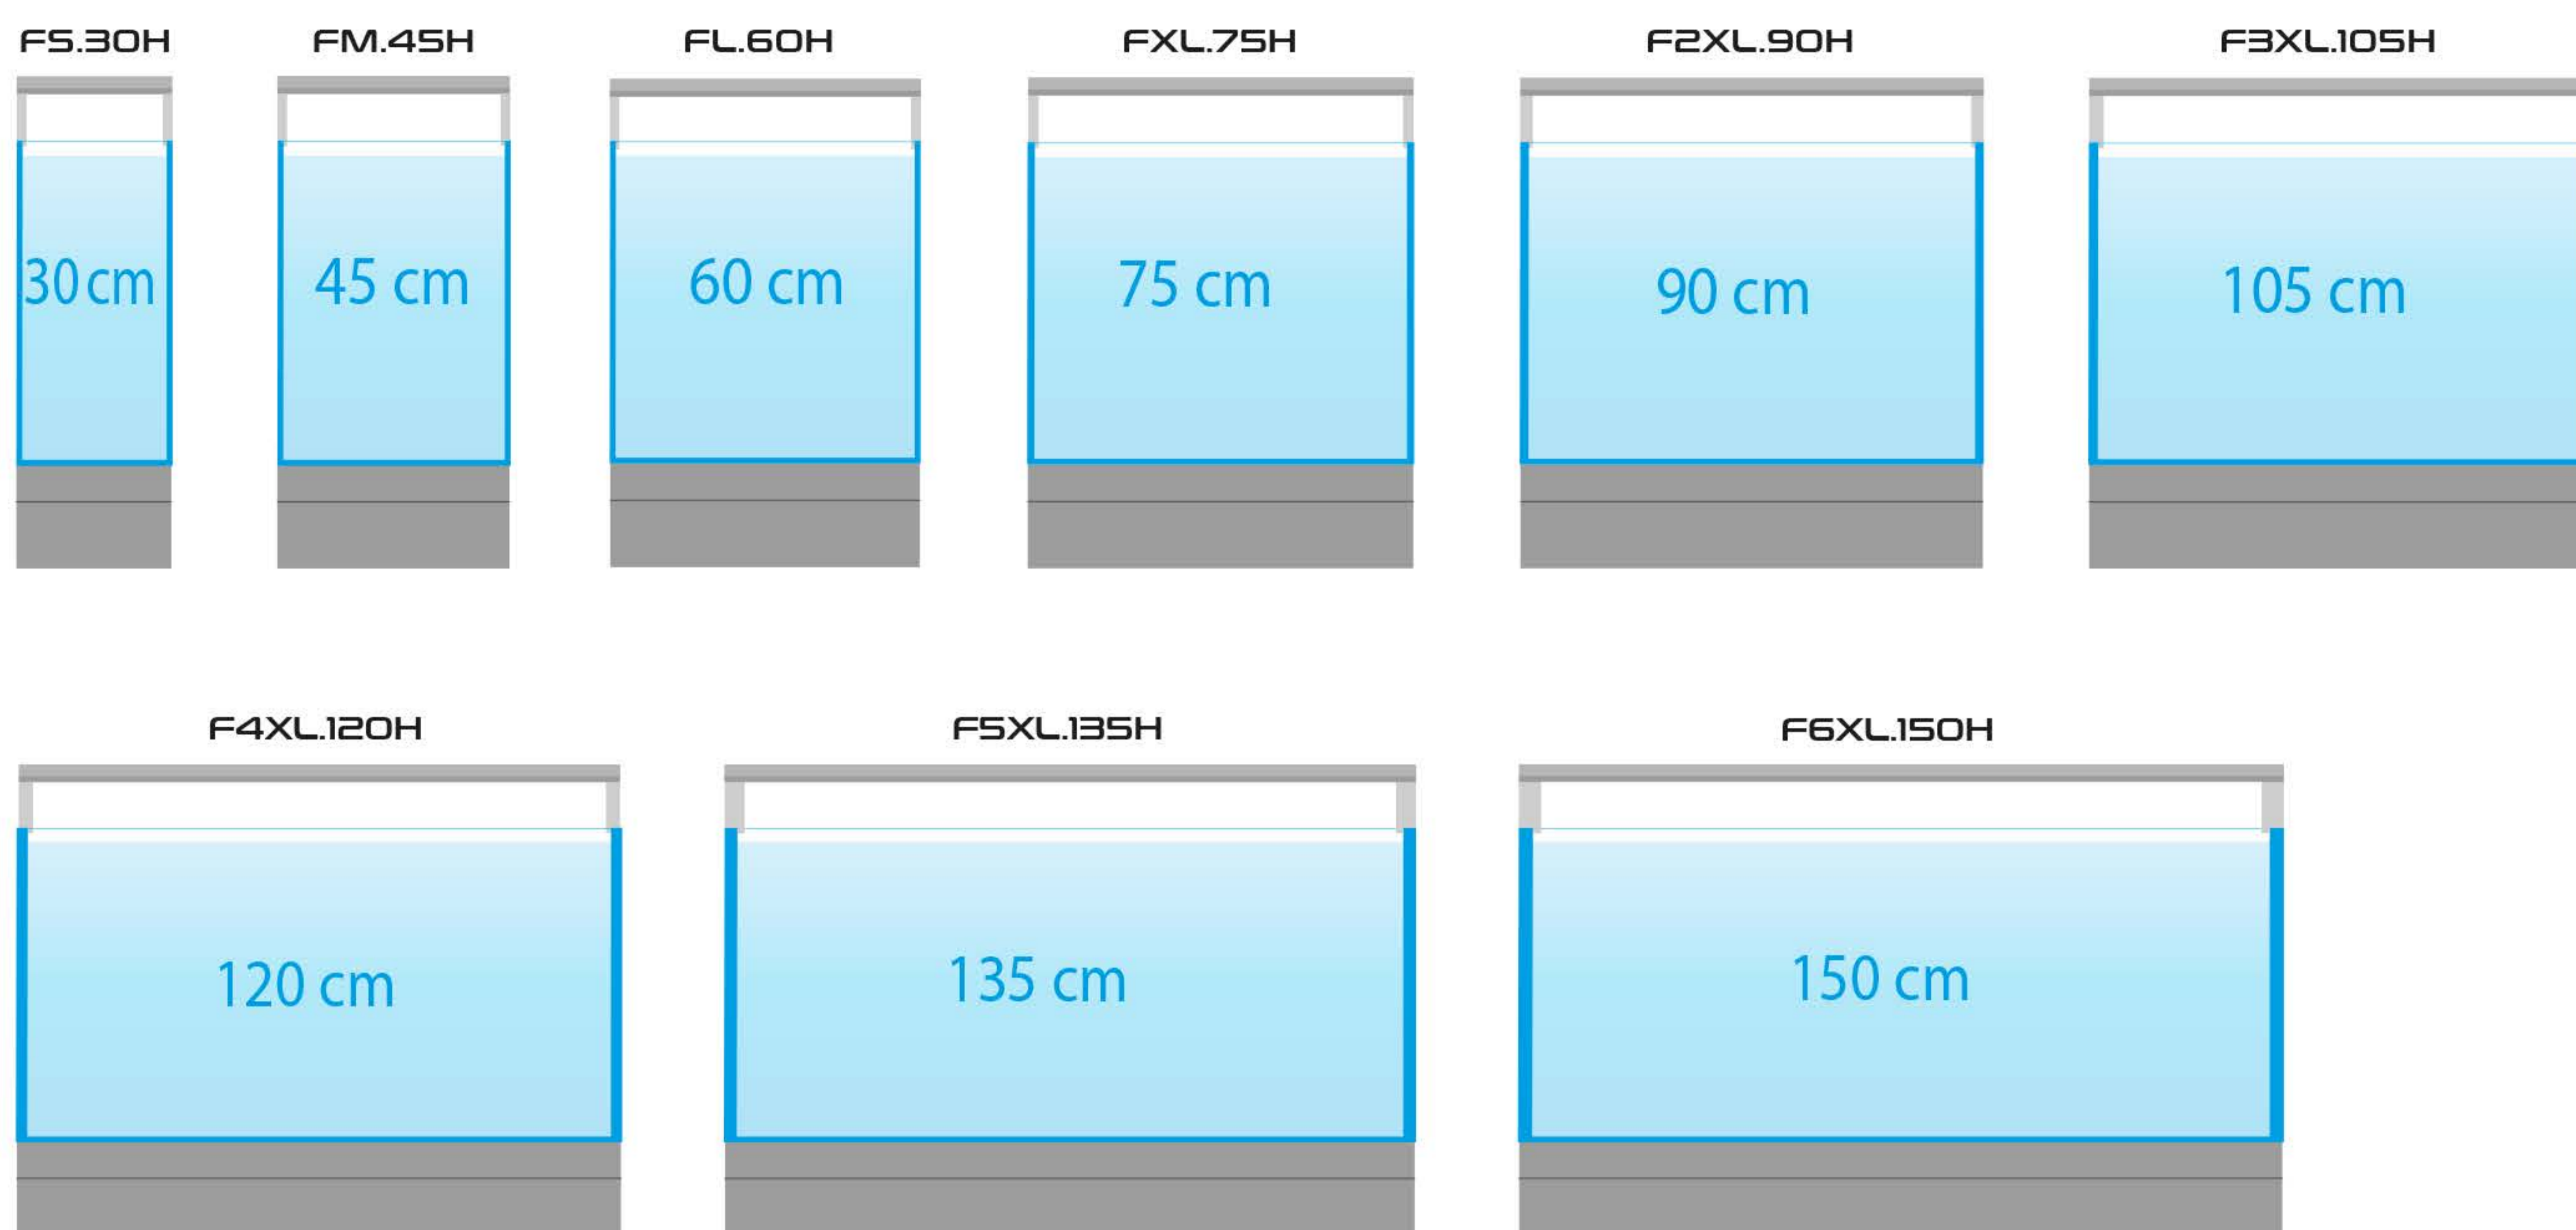

Uchwyt odpowiedni do akwariów z pokrywami.

Uchwyty do akwariów o standardowych rozmiarach - 30, 45, 60, 90, 120 cm.

**RGBW LED O DUŻEJ
JASNOŚCI.**

100 lm na 1 W.

**ENTRIQ KONSTRUKCJA
MECHANICZNA**

ENTRIQ SPEKTRUM

Tanganyika/Malawi/Iwagumi

Biotop/Akwarium naturalne

Styl Holenderski/Różne kolory roślin

Ryuboku/Mizube/Las

	ENTRIQ FXL2.90	ENTRIQ FXL3.105	ENTRIQ FXL4.120	ENTRIQ FXL5.135	ENTRIQ FXL6.150
Wymiary:	89x9,2 cm	104x9,2 cm	119x9,2 cm	134x9,2 cm	149x9,2 cm
Moc:	48 W	56 W	64 W	72 W	80 W
Strumień świetlny:	4830 lm	5635 lm	6440 lm	7245 lm	8050 lm
Temperatura barwowa:	3000-30000K regulowane	3000-30000K regulowane	3000-30000K regulowane	3000-30000K regulowane	3000-30000K regulowane
IP:	IP67	IP67	IP67	IP67	IP67
Napięcie:	12V DC	12V DC	12V DC	12V DC	12V DC
Długość kabla:	1,5 m	1,5 m	1,5 m	1,5 m	1,5 m
Częstotliwość Wi-Fi:	2,4 GHz	2,4 GHz	2,4 GHz	2,4 GHz	2,4 GHz
Standard bezpieczeństwa Wi-Fi:	WPA2	WPA2	WPA2	WPA2	WPA2
Minimalna wersja systemu operacyjnego:	Android 10 or iOS15	Android 10 or iOS15	Android 10 or iOS15	Android 10 or iOS15	Android 10 or iOS15

REKOMENDACJE DLA ZBIORNIKÓW ODKRYTYCH (WIDOK Z PRZODU)

Min. długość uchwytu:

Max. długość uchwytu:

REKOMENDACJE DLA AKWARIÓW Z POKRYWAMI (WIDOK OD GÓRY)

Skylight ENTRIQ

Verschiedene Befestigungsmöglichkeiten inklusive.

Verstellbare Halterungen mit einer Reichweite von 15 cm.

Der Halter ist für Aquarien mit Abdeckungen geeignet.

Halterungen für Aquarien in Standardgrößen - 30, 45, 60, 90, 120 cm.

SEHR HELLE RGBW LED.

100 lm pro 1 W.