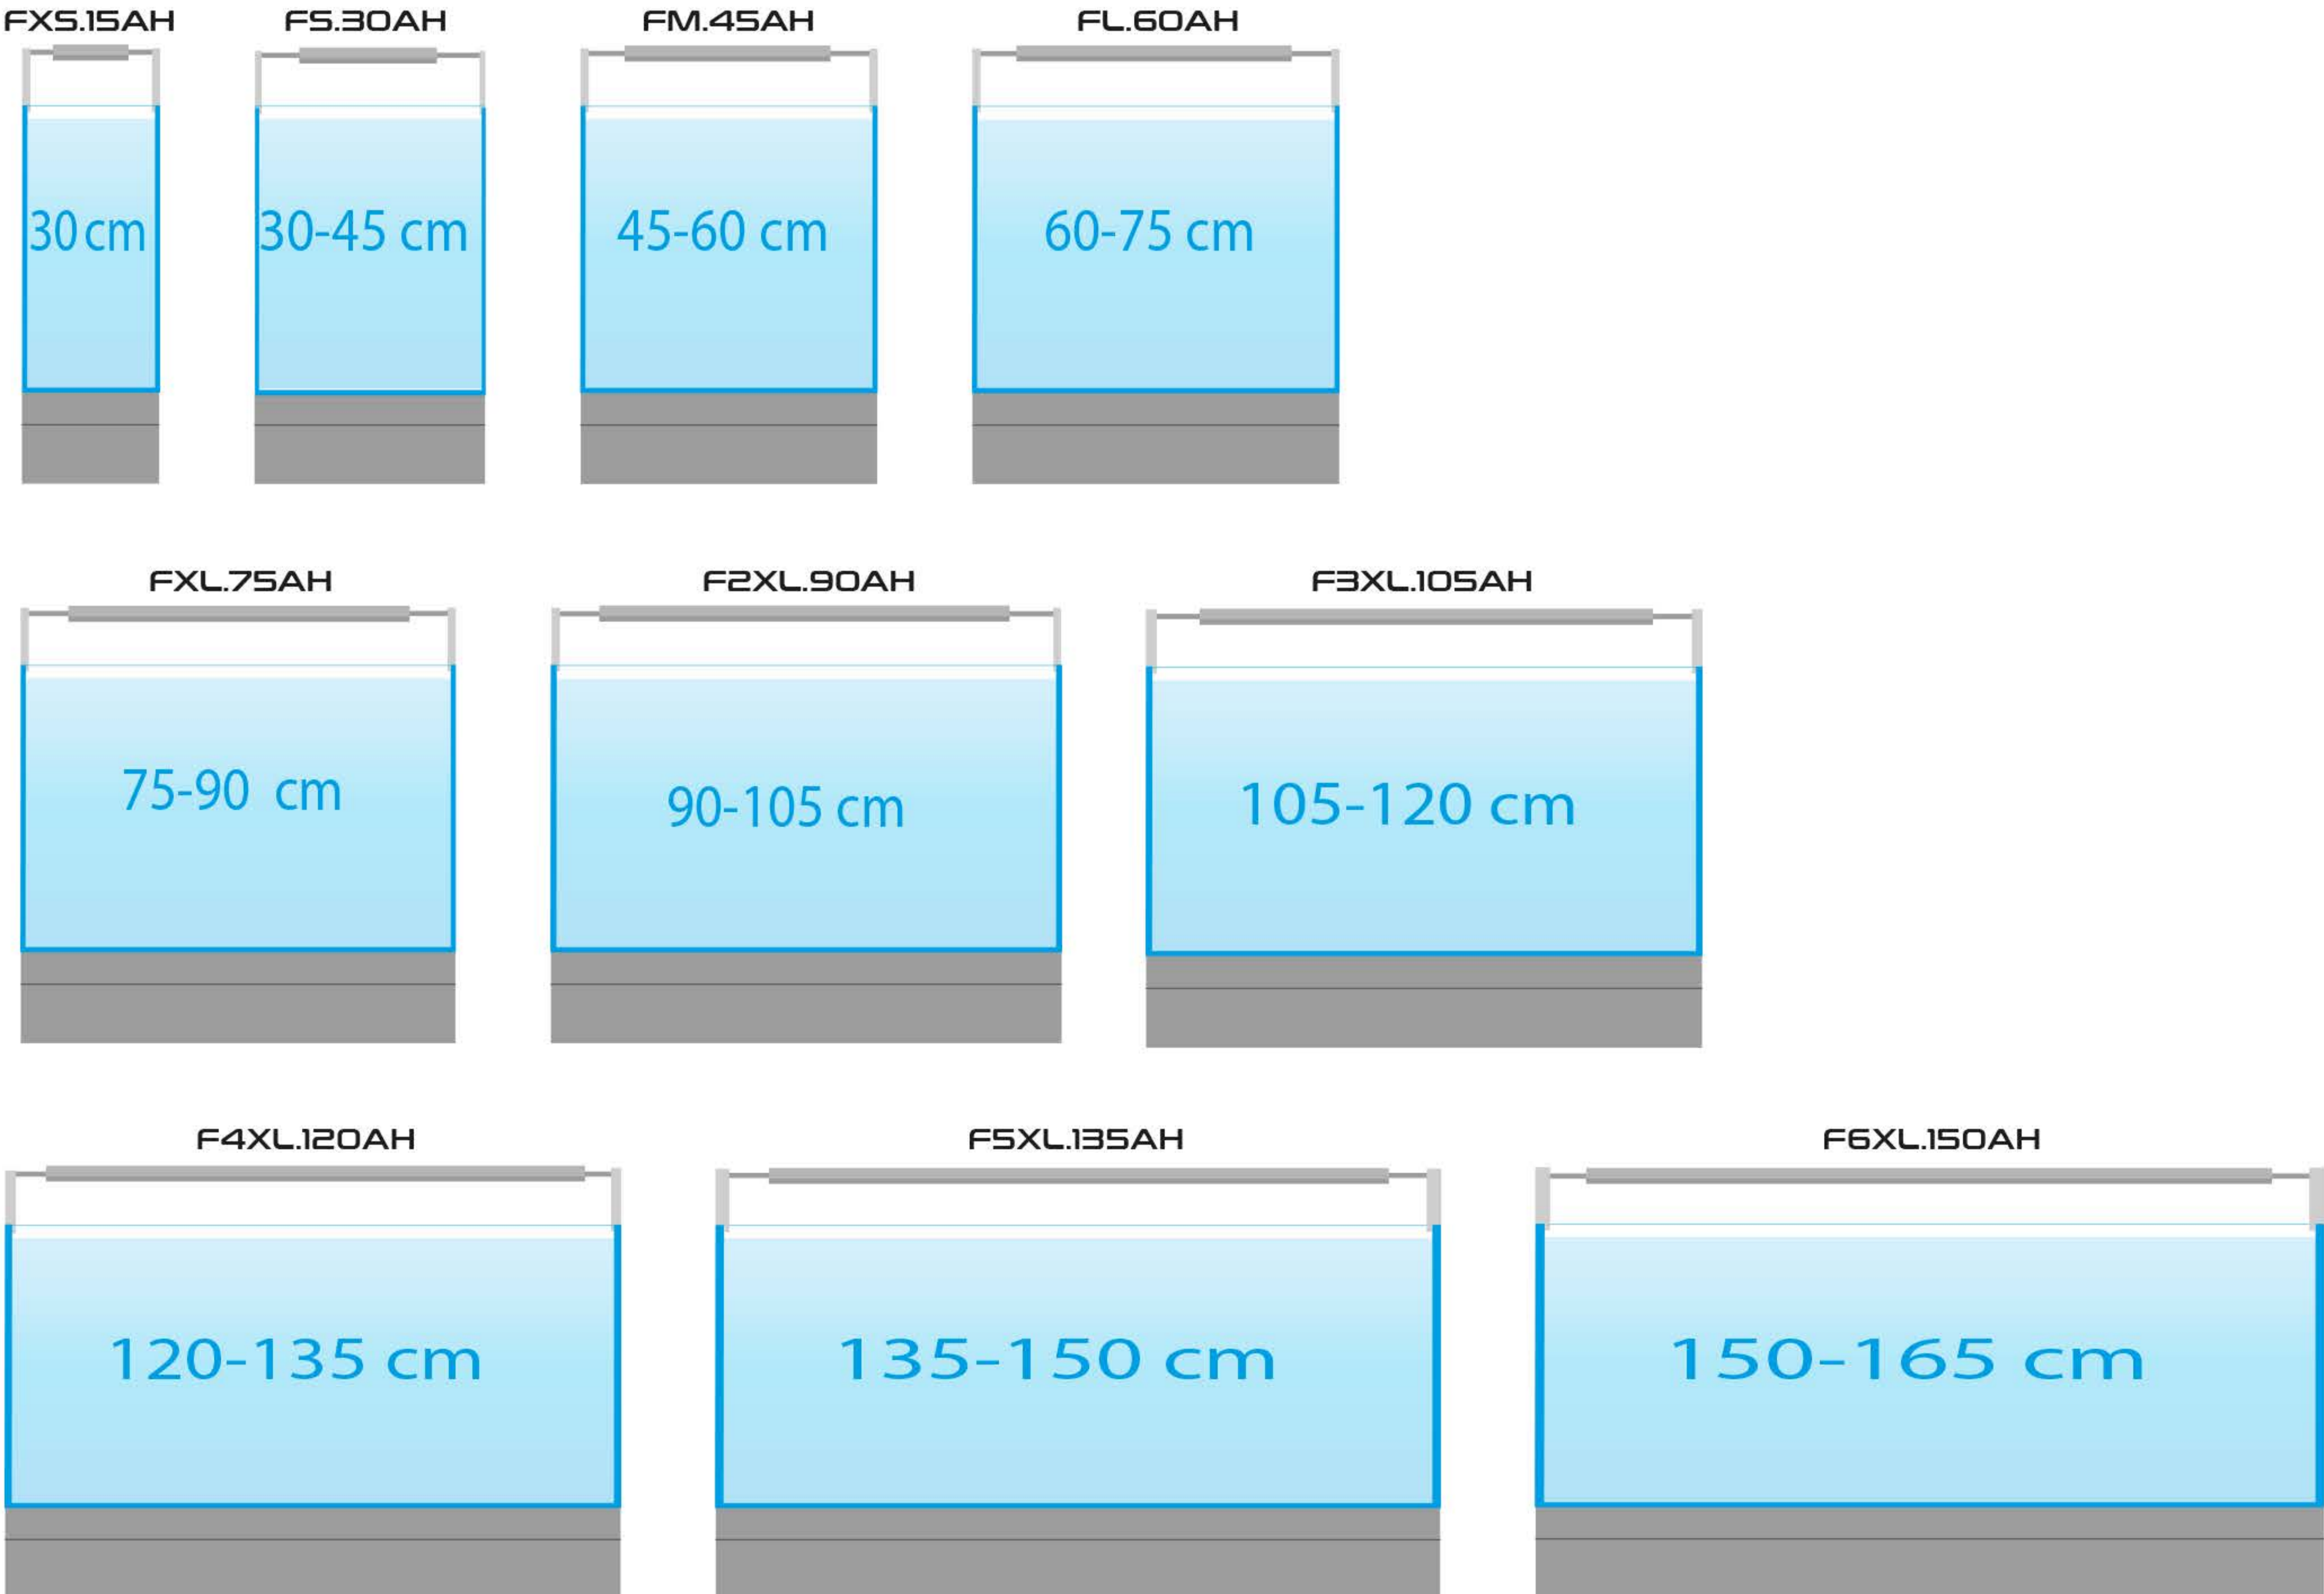

ENTRIQ FXL2.90

ENTRIQ FXL3.105

ENTRIQ FXL4.120

ENTRIQ FXL5.135

ENTRIQ FXL6.150

Dimensions:	89x9,2 cm	104x9,2 cm	119x9,2 cm	134x9,2 cm	149x9,2 cm
Power rating:	48 W	56 W	64 W	72 W	80 W
Luminous flux:	4830 lm	5635 lm	6440 lm	7245 lm	8050 lm
Colour temperature:	3000-30000K adjustable	3000-30000K adjustable	3000-30000K adjustable	3000-30000K adjustable	3000-30000K adjustable
Water resistance class:	IP67	IP67	IP67	IP67	IP67
Voltage rating:	12V DC	12V DC	12V DC	12V DC	12V DC
Cable length:	1,5 m	1,5 m	1,5 m	1,5 m	1,5 m
Wi-Fi frequency:	2,4 GHz	2,4 GHz	2,4 GHz	2,4 GHz	2,4 GHz
Wi-Fi security standard:	WPA2	WPA2	WPA2	WPA2	WPA2
Minimum operation system:	Android 10 or iOS15	Android 10 or iOS15	Android 10 or iOS15	Android 10 or iOS15	Android 10 or iOS15

RECOMMENDATIONS FOR OPEN AQUARIUMS (FRONT VIEW)

Min. holder width:

Max. holder width:

RECOMMENDATIONS FOR HOODED AQUARIUMS (TOP VIEW)

Skylight ENTRIQ

W zestawie różne opcje montażu.

Regulowane uchwyty o zakresie 15 cm.

Uchwyt odpowiedni do akwariów z pokrywami.

Uchwyty do akwariów o standardowych rozmiarach - 30, 45, 60, 90, 120 cm.

**RGBW LED O DUŻEJ
JASNOŚCI.**

100 lm na 1 W.

**ENTRIQ KONSTRUKCJA
MECHANICZNA**

ENTRIQ SPEKTRUM