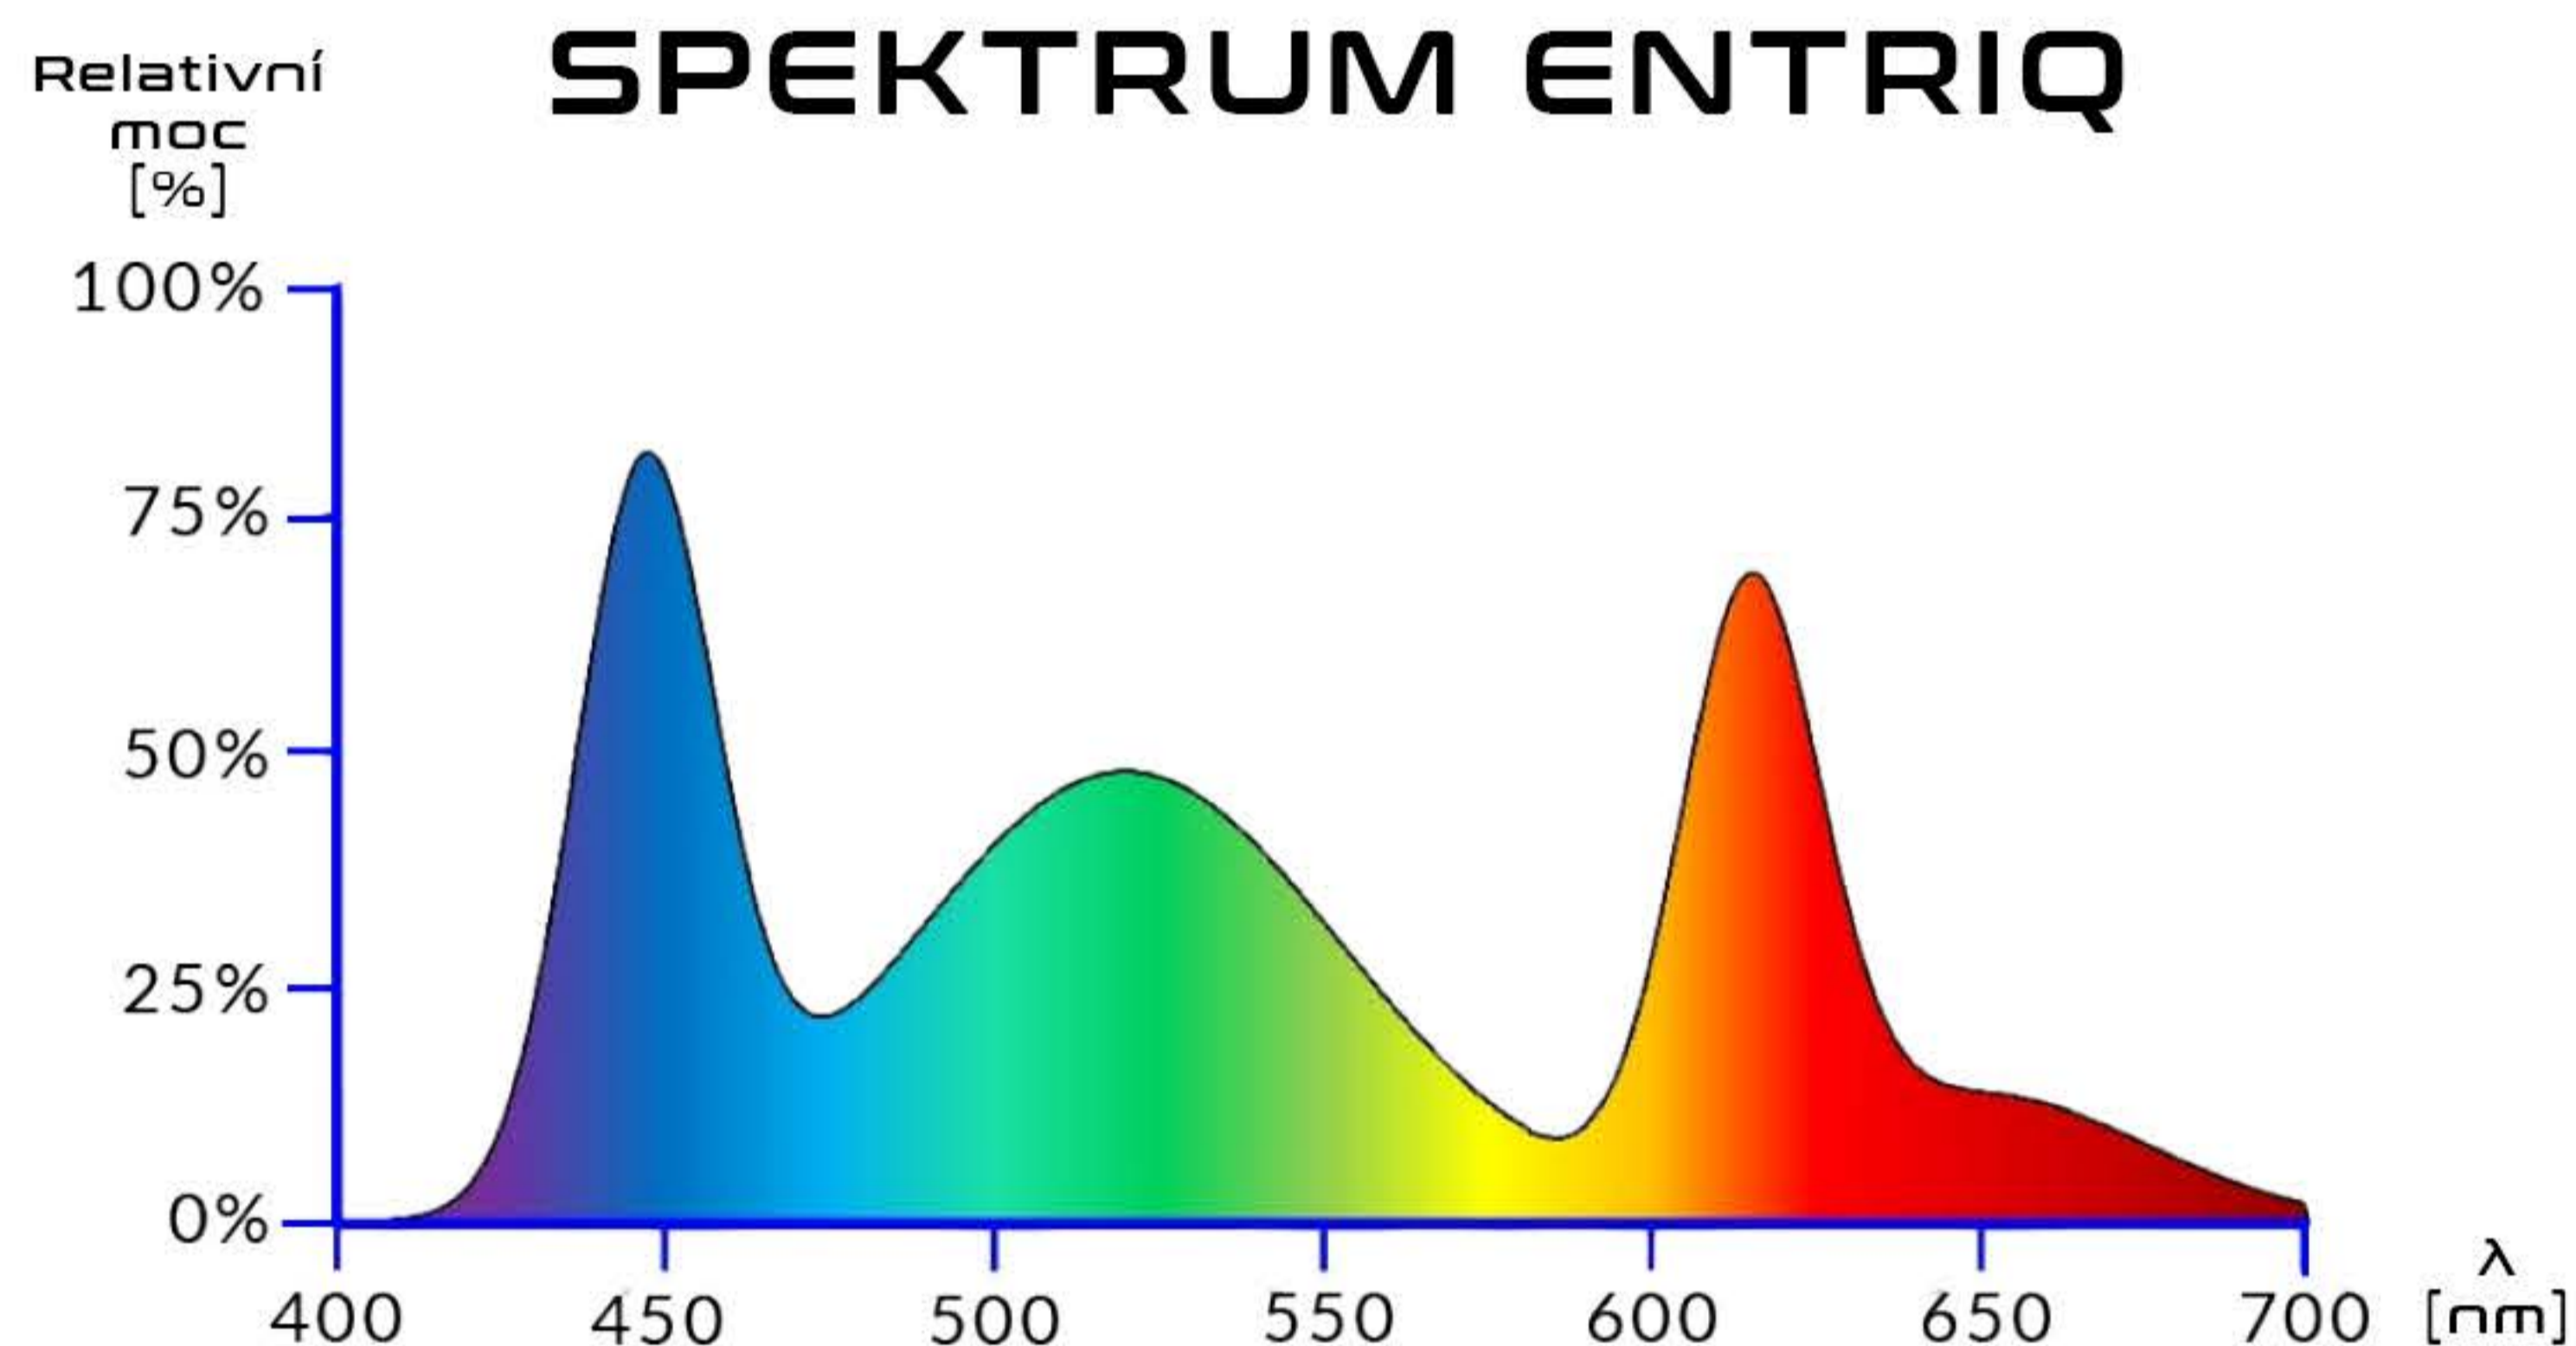

VYSOCE SVĚTLÝ RGBW LED.

100 lm na 1 W.

MECHANICKÁ KONSTRUKCE ENTRIQ

	ENTRIQ FXS.15	ENTRIQ FS.30	ENTRIQ FM.45	ENTRIQ FL.60	ENTRIQ FXL.75
Rozměry:	15,6x9,2 cm	29x9,2 cm	44x9,2 cm	59x9,2 cm	74x9,2 cm
Jmenovitý výkon:	8 W	16 W	24 W	32 W	40 W
Světelný tok:	805 lm	1610 lm	2415 lm	3220 lm	4025 lm
Teplota barev:	3000-30000K nastavitelný	3000-30000K nastavitelný	3000-30000K nastavitelný	3000-30000K nastavitelný	3000-30000K nastavitelný
Třída odolnosti proti vodě:	IP67	IP67	IP67	IP67	IP67
Jmenovité napětí:	12V DC	12V DC	12V DC	12V DC	12V DC
Délka kabelu:	1,5 m	1,5 m	1,5 m	1,5 m	1,5 m
Frekvence Wi-Fi:	2,4 GHz	2,4 GHz	2,4 GHz	2,4 GHz	2,4 GHz
Bezpečnostní standard Wi-Fi:	WPA2	WPA2	WPA2	WPA2	WPA2
Minimální provozní systém:	Android 10 or iOS15	Android 10 or iOS15	Android 10 or iOS15	Android 10 or iOS15	Android 10 or iOS15