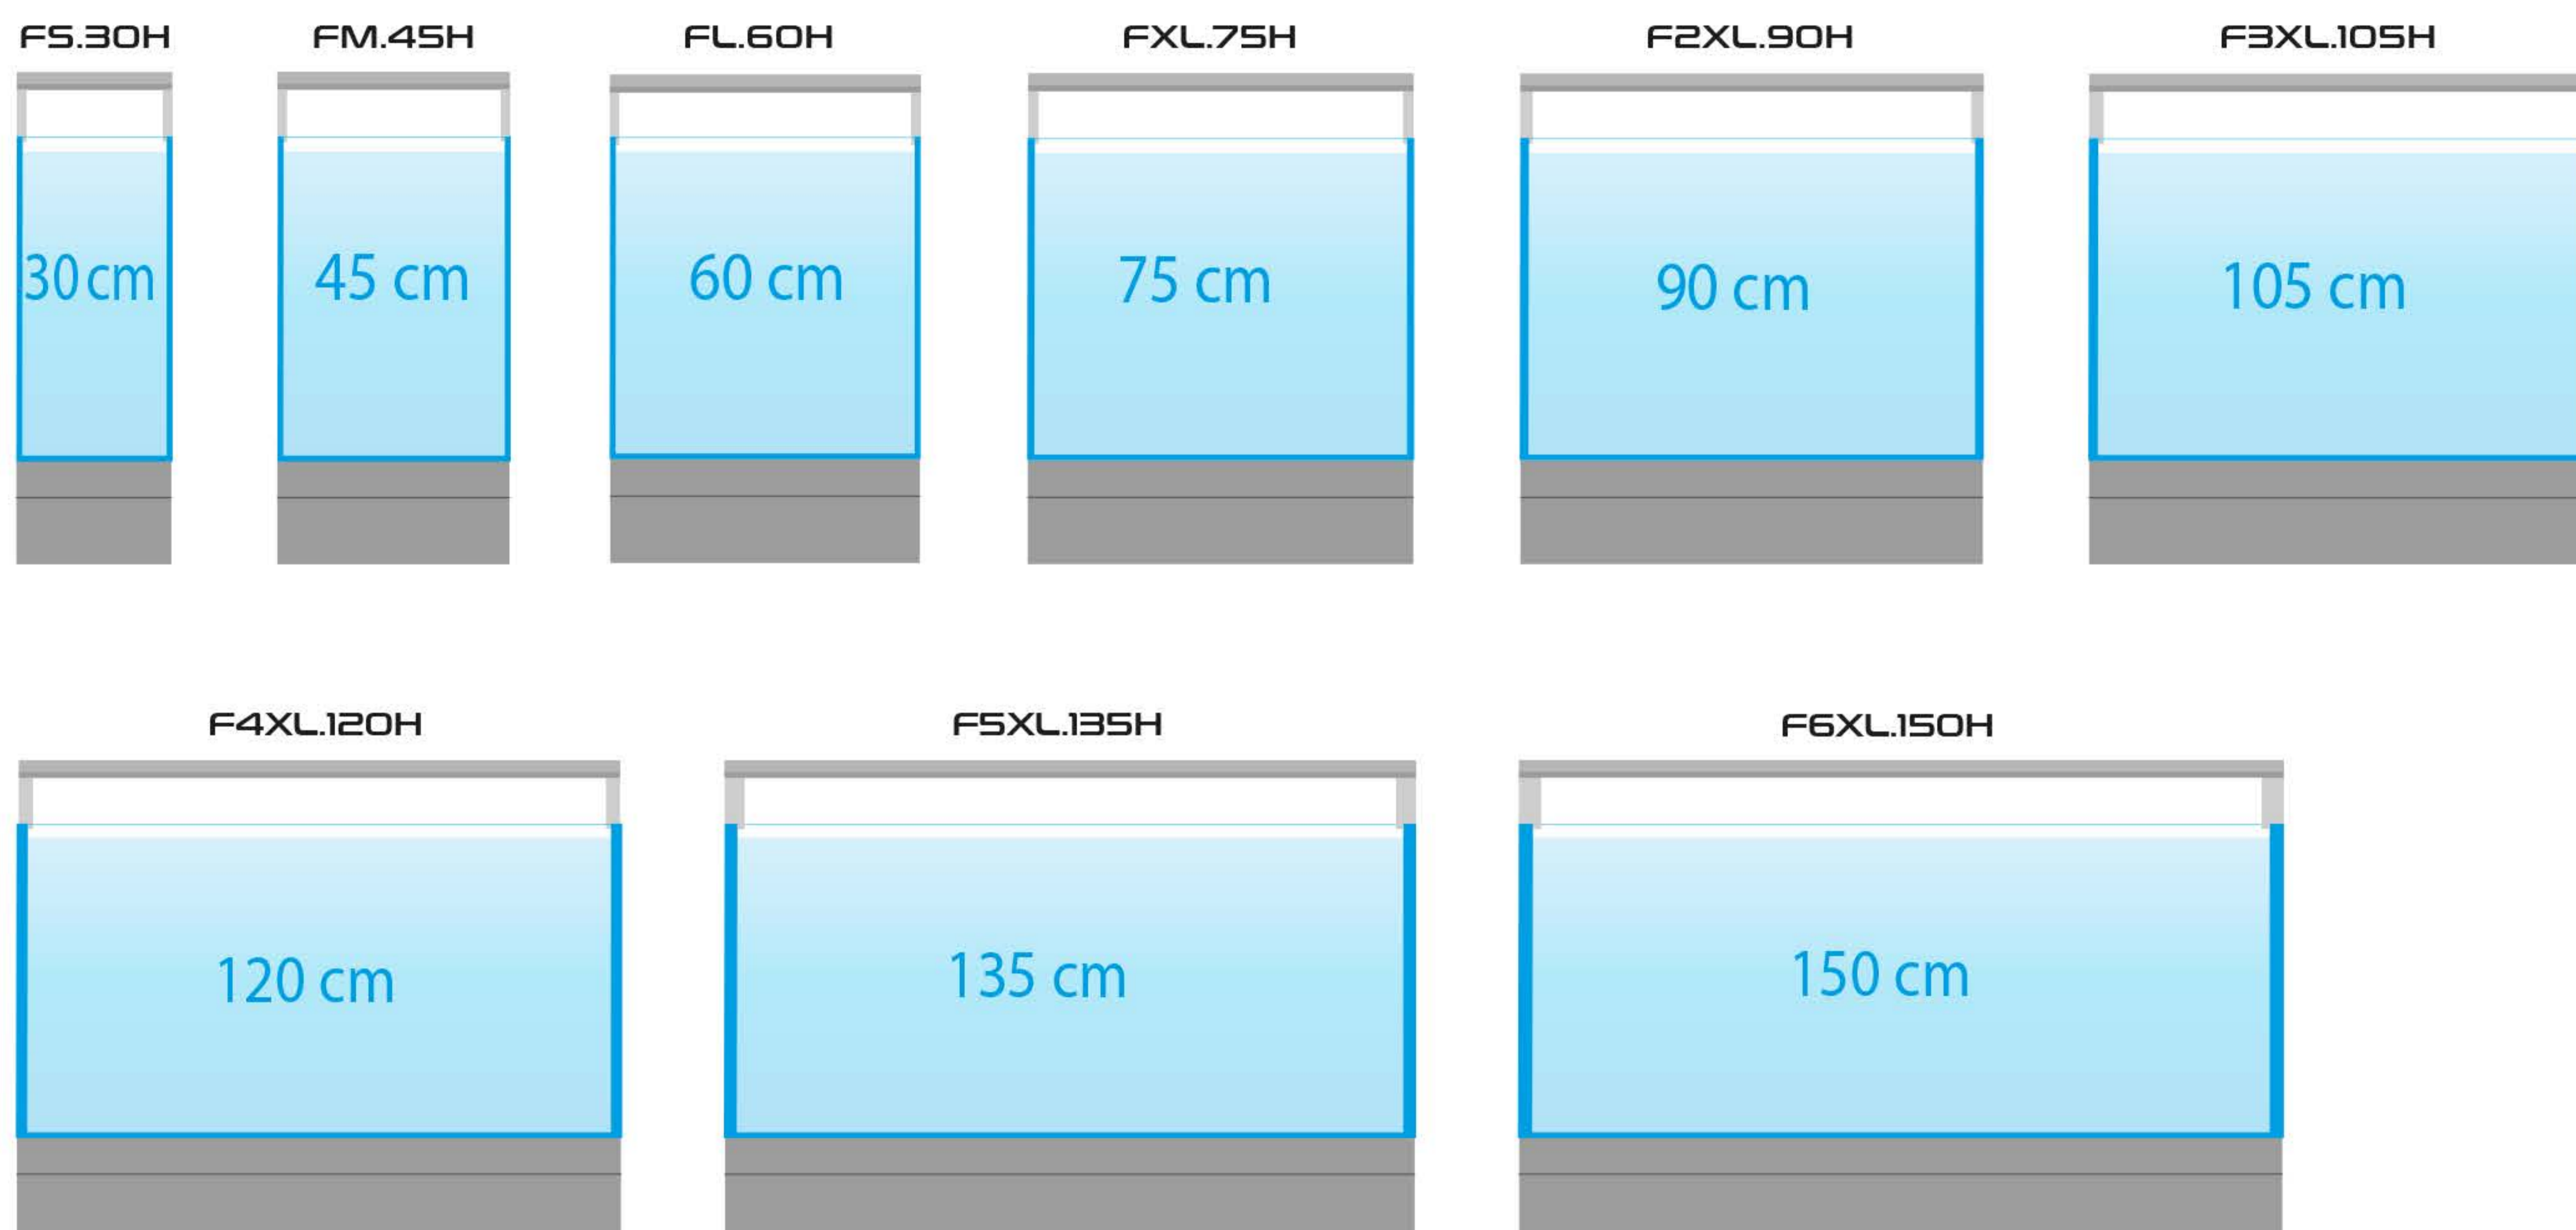

Tanganyika/Malawi/Iwagumi

Biotope/přírodní akvárium

Holandský styl/různé barvy rostlin

Ryuboku/Mizube/Les

	ENTRIQ FXL2.90	ENTRIQ FXL3.105	ENTRIQ FXL4.120	ENTRIQ FXL5.135	ENTRIQ FXL6.150
Rozměry:	89x9,2 cm	104x9,2 cm	119x9,2 cm	134x9,2 cm	149x9,2 cm
Jmenovitý výkon:	48 W	56 W	64 W	72 W	80 W
Světelný tok:	4830 lm	5635 lm	6440 lm	7245 lm	8050 lm
Teplota barev:	3000-30000K nastavitelný	3000-30000K nastavitelný	3000-30000K nastavitelný	3000-30000K nastavitelný	3000-30000K nastavitelný
Třída odolnosti proti vodě:	IP67	IP67	IP67	IP67	IP67
Jmenovité napětí:	12V DC	12V DC	12V DC	12V DC	12V DC
Délka kabelu:	1,5 m	1,5 m	1,5 m	1,5 m	1,5 m
Frekvence Wi-Fi:	2,4 GHz	2,4 GHz	2,4 GHz	2,4 GHz	2,4 GHz
Bezpečnostní standard Wi-Fi:	WPA2	WPA2	WPA2	WPA2	WPA2
Minimální provozní systém:	Android 10 or iOS15	Android 10 or iOS15	Android 10 or iOS15	Android 10 or iOS15	Android 10 or iOS15

DOPORUČENÍ PRO OTEVŘENÁ AKVÁRIA (POHLED ZEPŘEDU)

Min. šířka držáku:

Maximální šířka držáku:

DOPORUČENÍ PRO AKVÁRIA S PLÁŠTI (POHLED SHORA)

SL
SKYLIGHT

Skylight ENTRIQ

Várias opções de montagem incluídas.

Suportes reguláveis com 15 cm de alcance.

Dimensões:	15,6x9,2 cm	29x9,2 cm	44x9,2 cm	59x9,2 cm	74x9,2 cm
Potência nominal:	8 W	16 W	24 W	32 W	40 W
Fluxo luminoso:	805 lm	1610 lm	2415 lm	3220 lm	4025 lm
Temperatura de cor:	3000-30000K ajustável	3000-30000K ajustável	3000-30000K ajustável	3000-30000K ajustável	3000-30000K ajustável
Classe de resistência à água:	IP67	IP67	IP67	IP67	IP67
Classificação da tensão:	12V DC	12V DC	12V DC	12V DC	12V DC
Comprimento do cabo:	1,5 m	1,5 m	1,5 m	1,5 m	1,5 m
Frequência de Wi-Fi:	2,4 GHz	2,4 GHz	2,4 GHz	2,4 GHz	2,4 GHz
Norma de segurança Wi-Fi:	WPA2	WPA2	WPA2	WPA2	WPA2
Sistema operacional mínimo:	Android 10 or iOS15	Android 10 or iOS15	Android 10 or iOS15	Android 10 or iOS15	Android 10 or iOS15