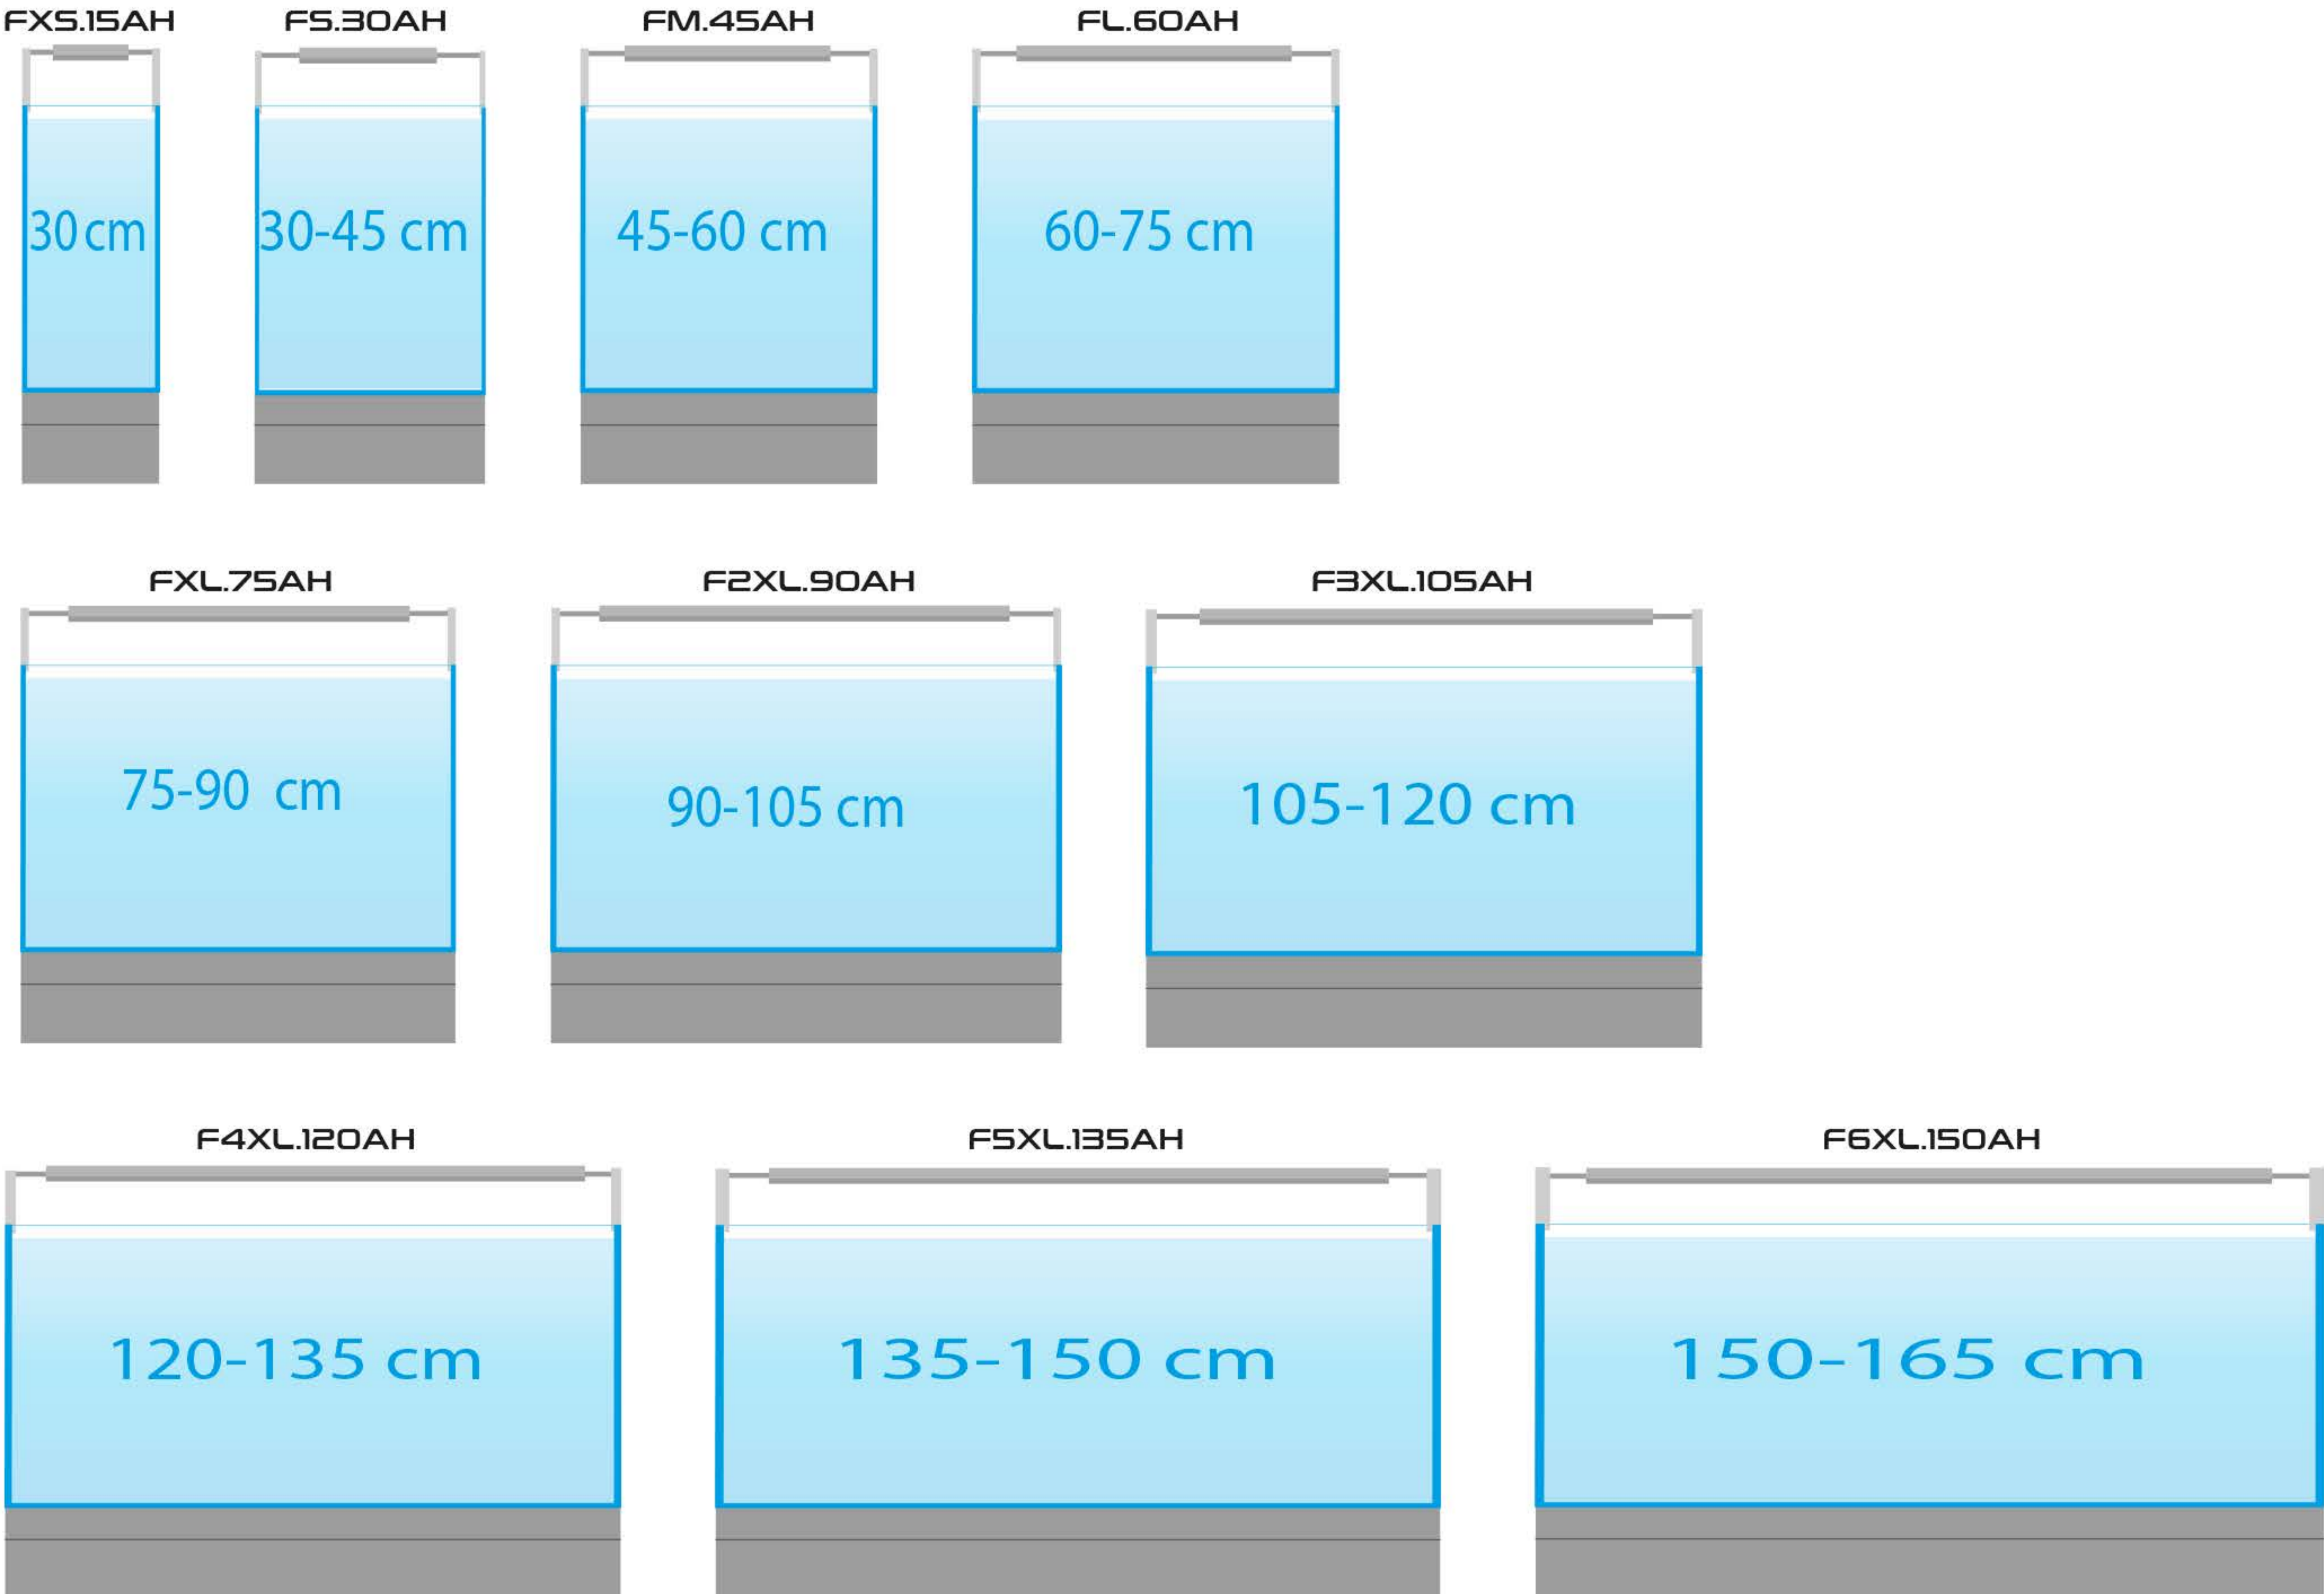

Max. Breite des Halters: