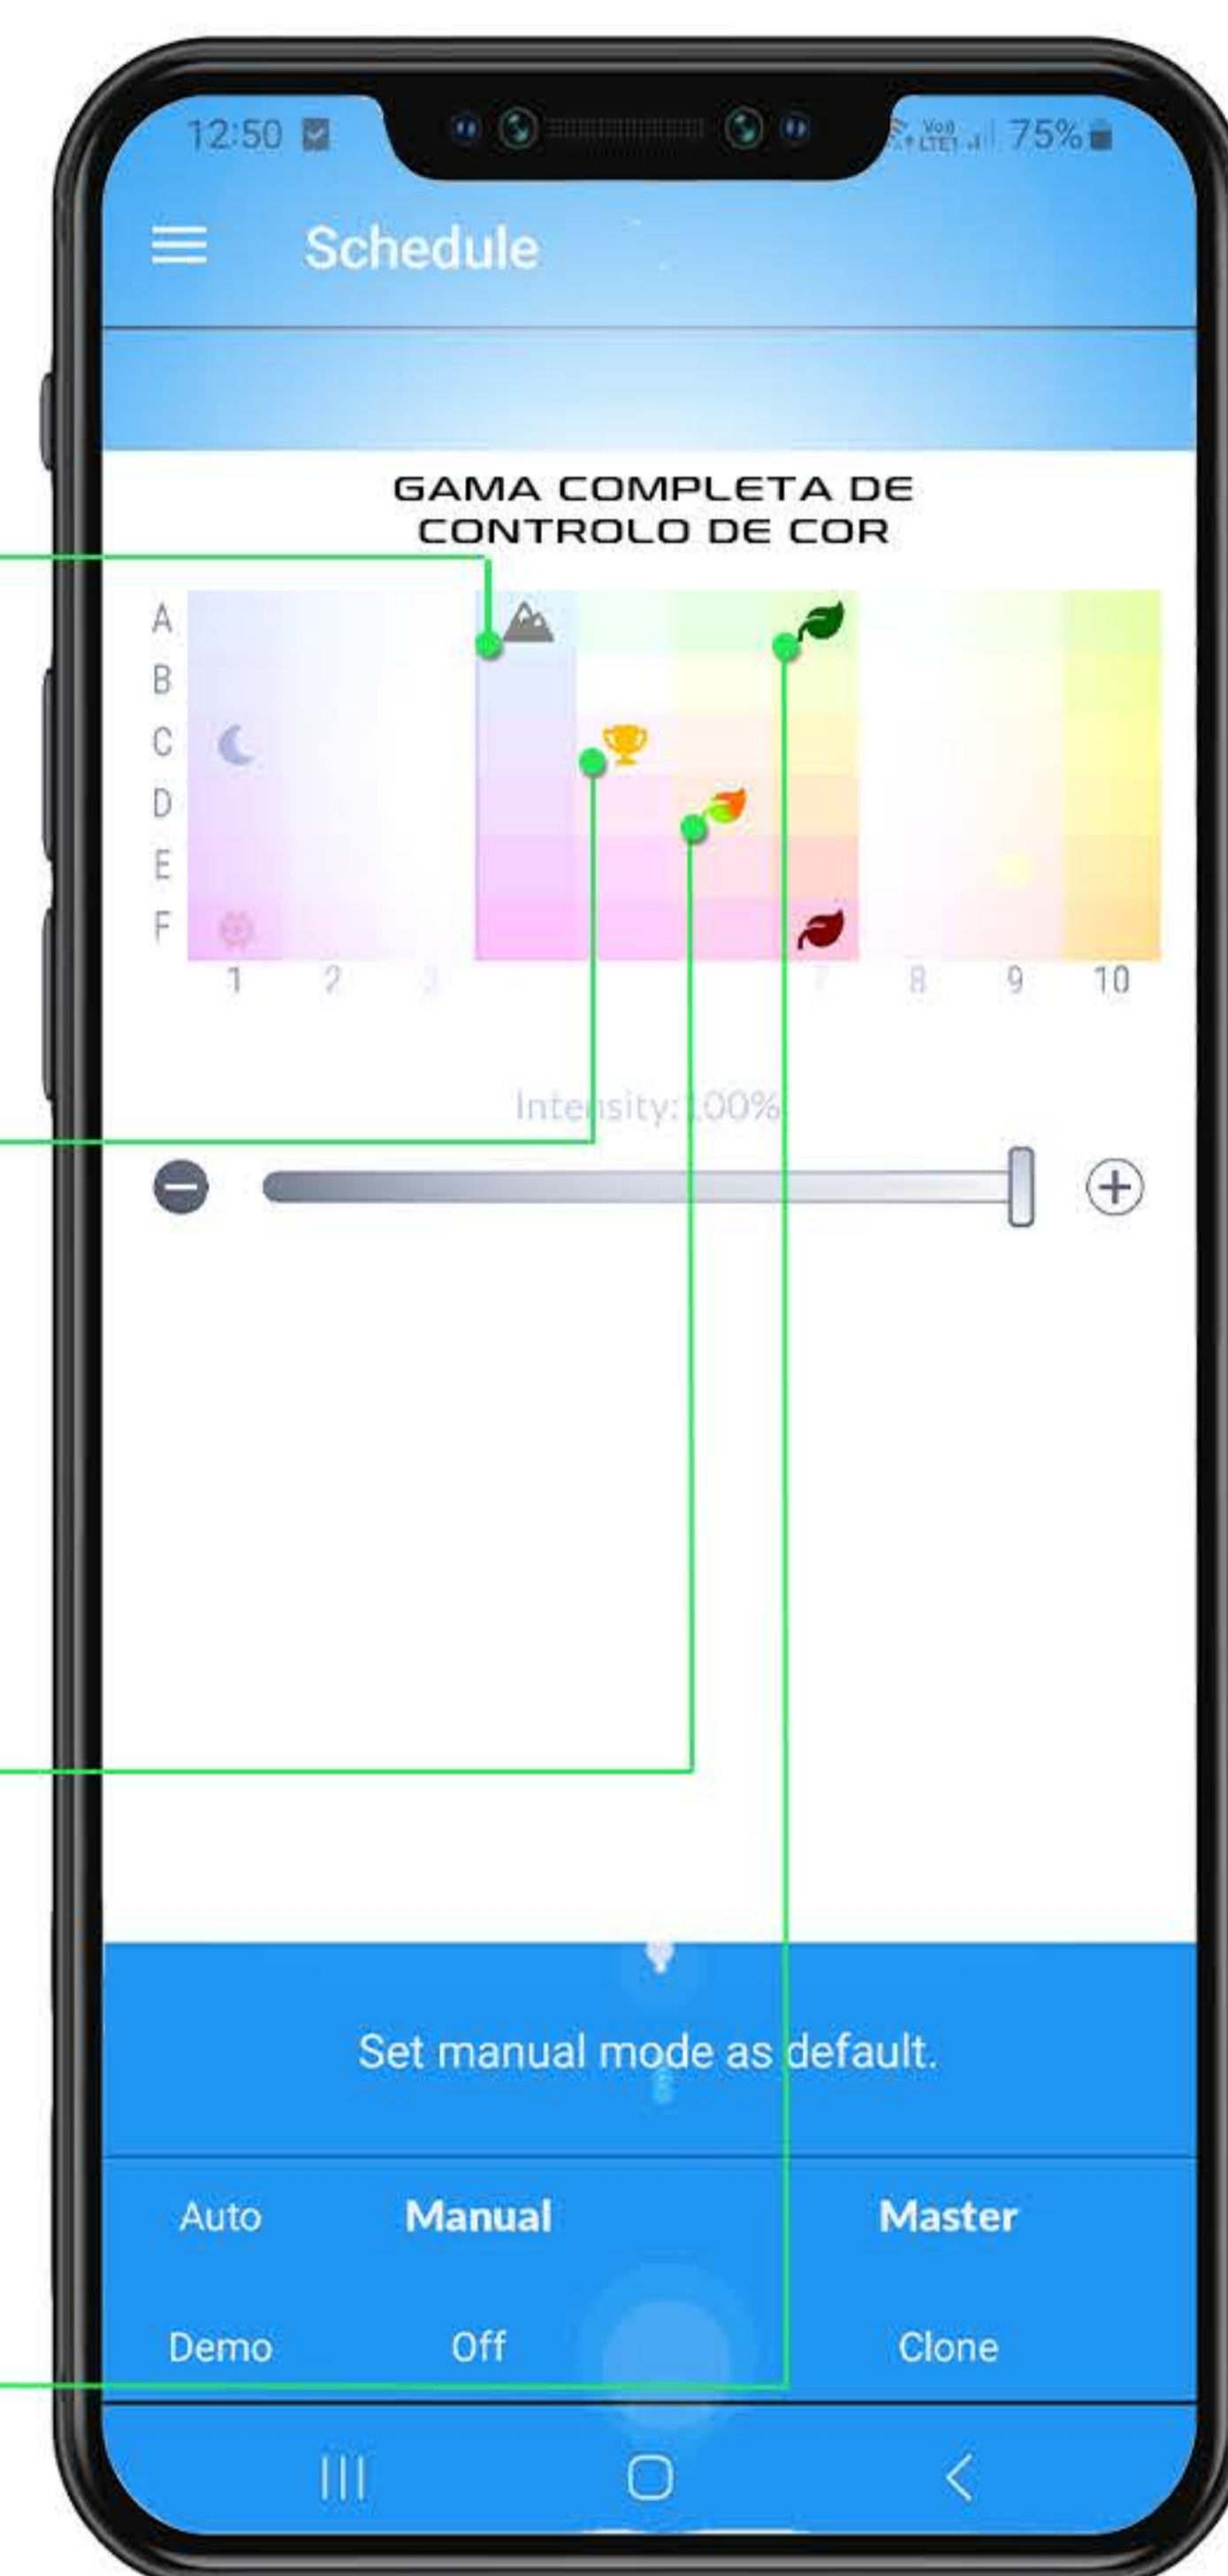

Gestão do tempo

Apagão? Ou talvez haja uma mudança de hora entre o inverno e o verão no seu país?

Não se preocupe, o seu **ENTRIQ** ligar-se-á ao router e ajustará o tempo em conformidade.

Seleção de cores

Esqueça os canais de regulação! Basta selecionar uma das predefinições e desfrutar do seu aquário iluminado com **FULL POWER**.

Tanganyika/Malawi/Iwagumi

Biótopo/Aquário natural

Estilo holandês/plantas de cores diferentes

Ryuboku/Mizube/Floresta

	ENTRIQ FXL2.90	ENTRIQ FXL3.105	ENTRIQ FXL4.120	ENTRIQ FXL5.135	ENTRIQ FXL6.150
Dimensões:	89x9,2 cm	104x9,2 cm	119x9,2 cm	134x9,2 cm	149x9,2 cm
Potência nominal:	48 W	56 W	64 W	72 W	80 W
Fluxo luminoso:	4830 lm	5635 lm	6440 lm	7245 lm	8050 lm
Temperatura de cor:	3000-30000K ajustável	3000-30000K ajustável	3000-30000K ajustável	3000-30000K ajustável	3000-30000K ajustável
Classe de resistência à água:	IP67	IP67	IP67	IP67	IP67
Classificação da tensão:	12V DC	12V DC	12V DC	12V DC	12V DC
Comprimento do cabo:	1,5 m	1,5 m	1,5 m	1,5 m	1,5 m
Frequência de Wi-Fi:	2,4 GHz	2,4 GHz	2,4 GHz	2,4 GHz	2,4 GHz
Norma de segurança Wi-Fi:	WPA2	WPA2	WPA2	WPA2	WPA2
Sistema operacional mínimo:	Android 10 or iOS15	Android 10 or iOS15	Android 10 or iOS15	Android 10 or iOS15	Android 10 or iOS15

RECOMENDAÇÕES PARA AQUÁRIOS ABERTOS (VISTA FRONTAL)

Largura mínima do suporte:

Largura máxima do suporte:

RECOMENDAÇÕES PARA AQUÁRIOS COM CASCO (VISTA DE CIMA)

Skylight ENTRIQ

Varias opciones de montaje incluidas.