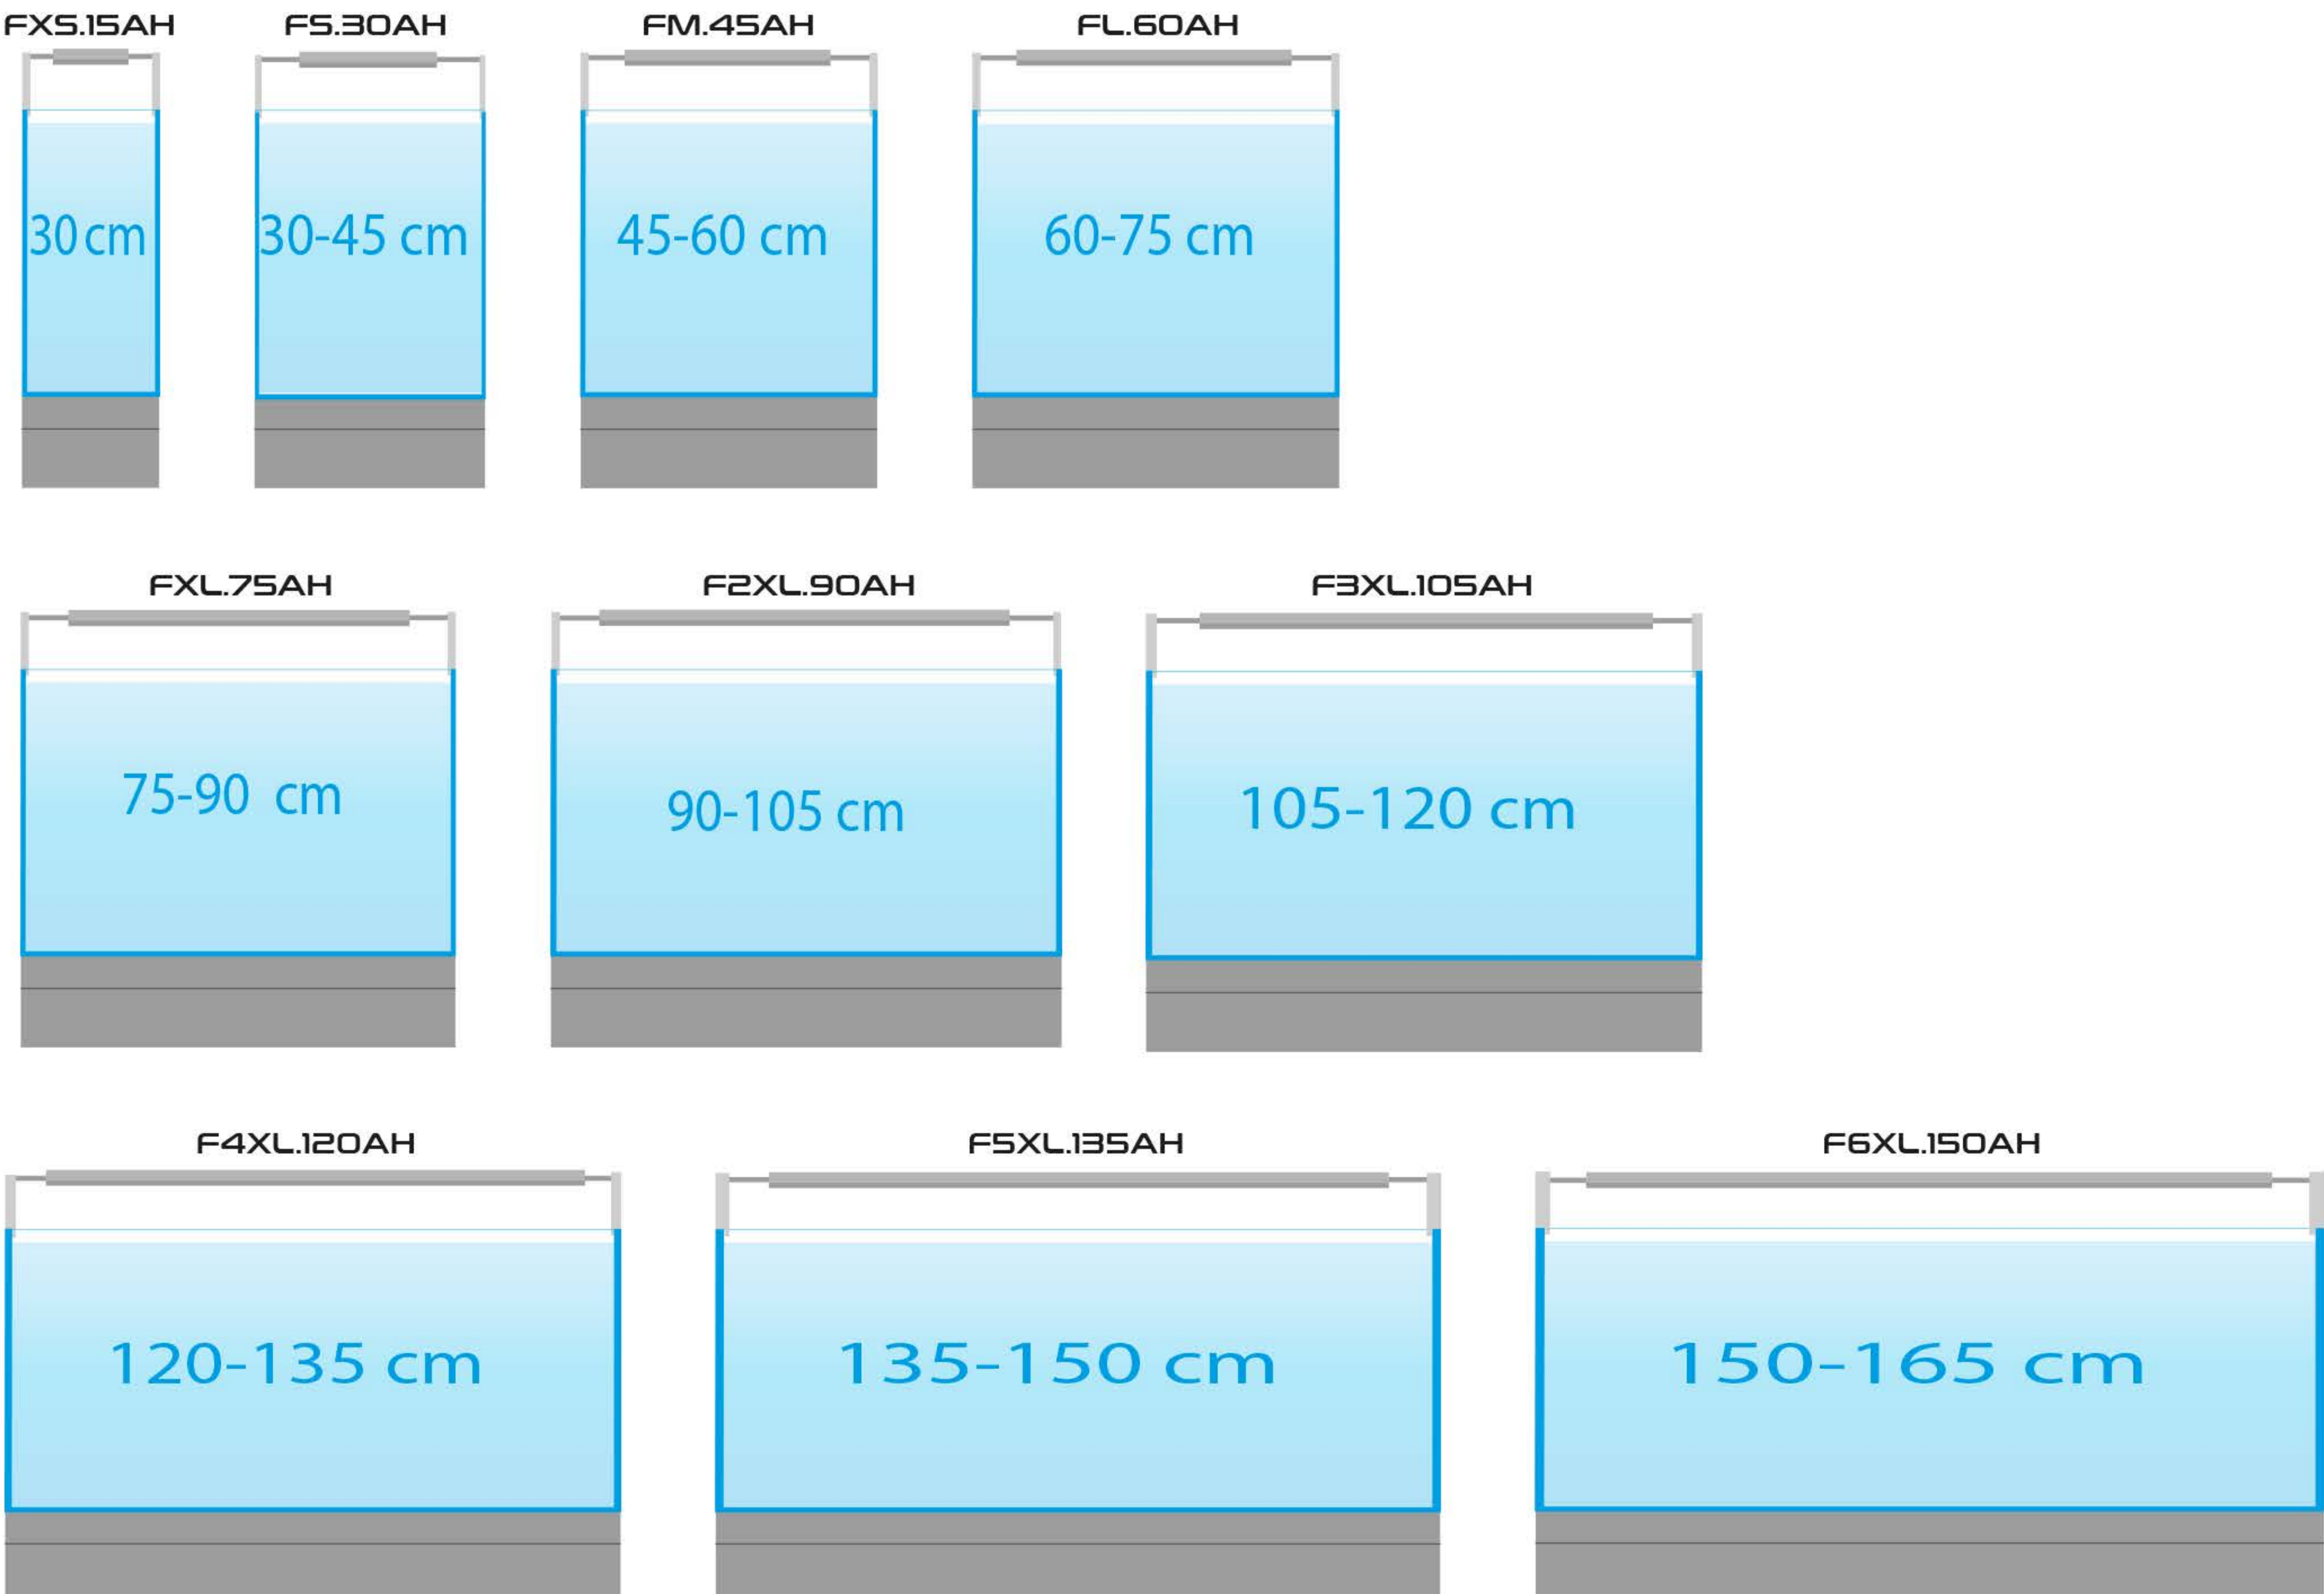

Anchura máxima del soporte: