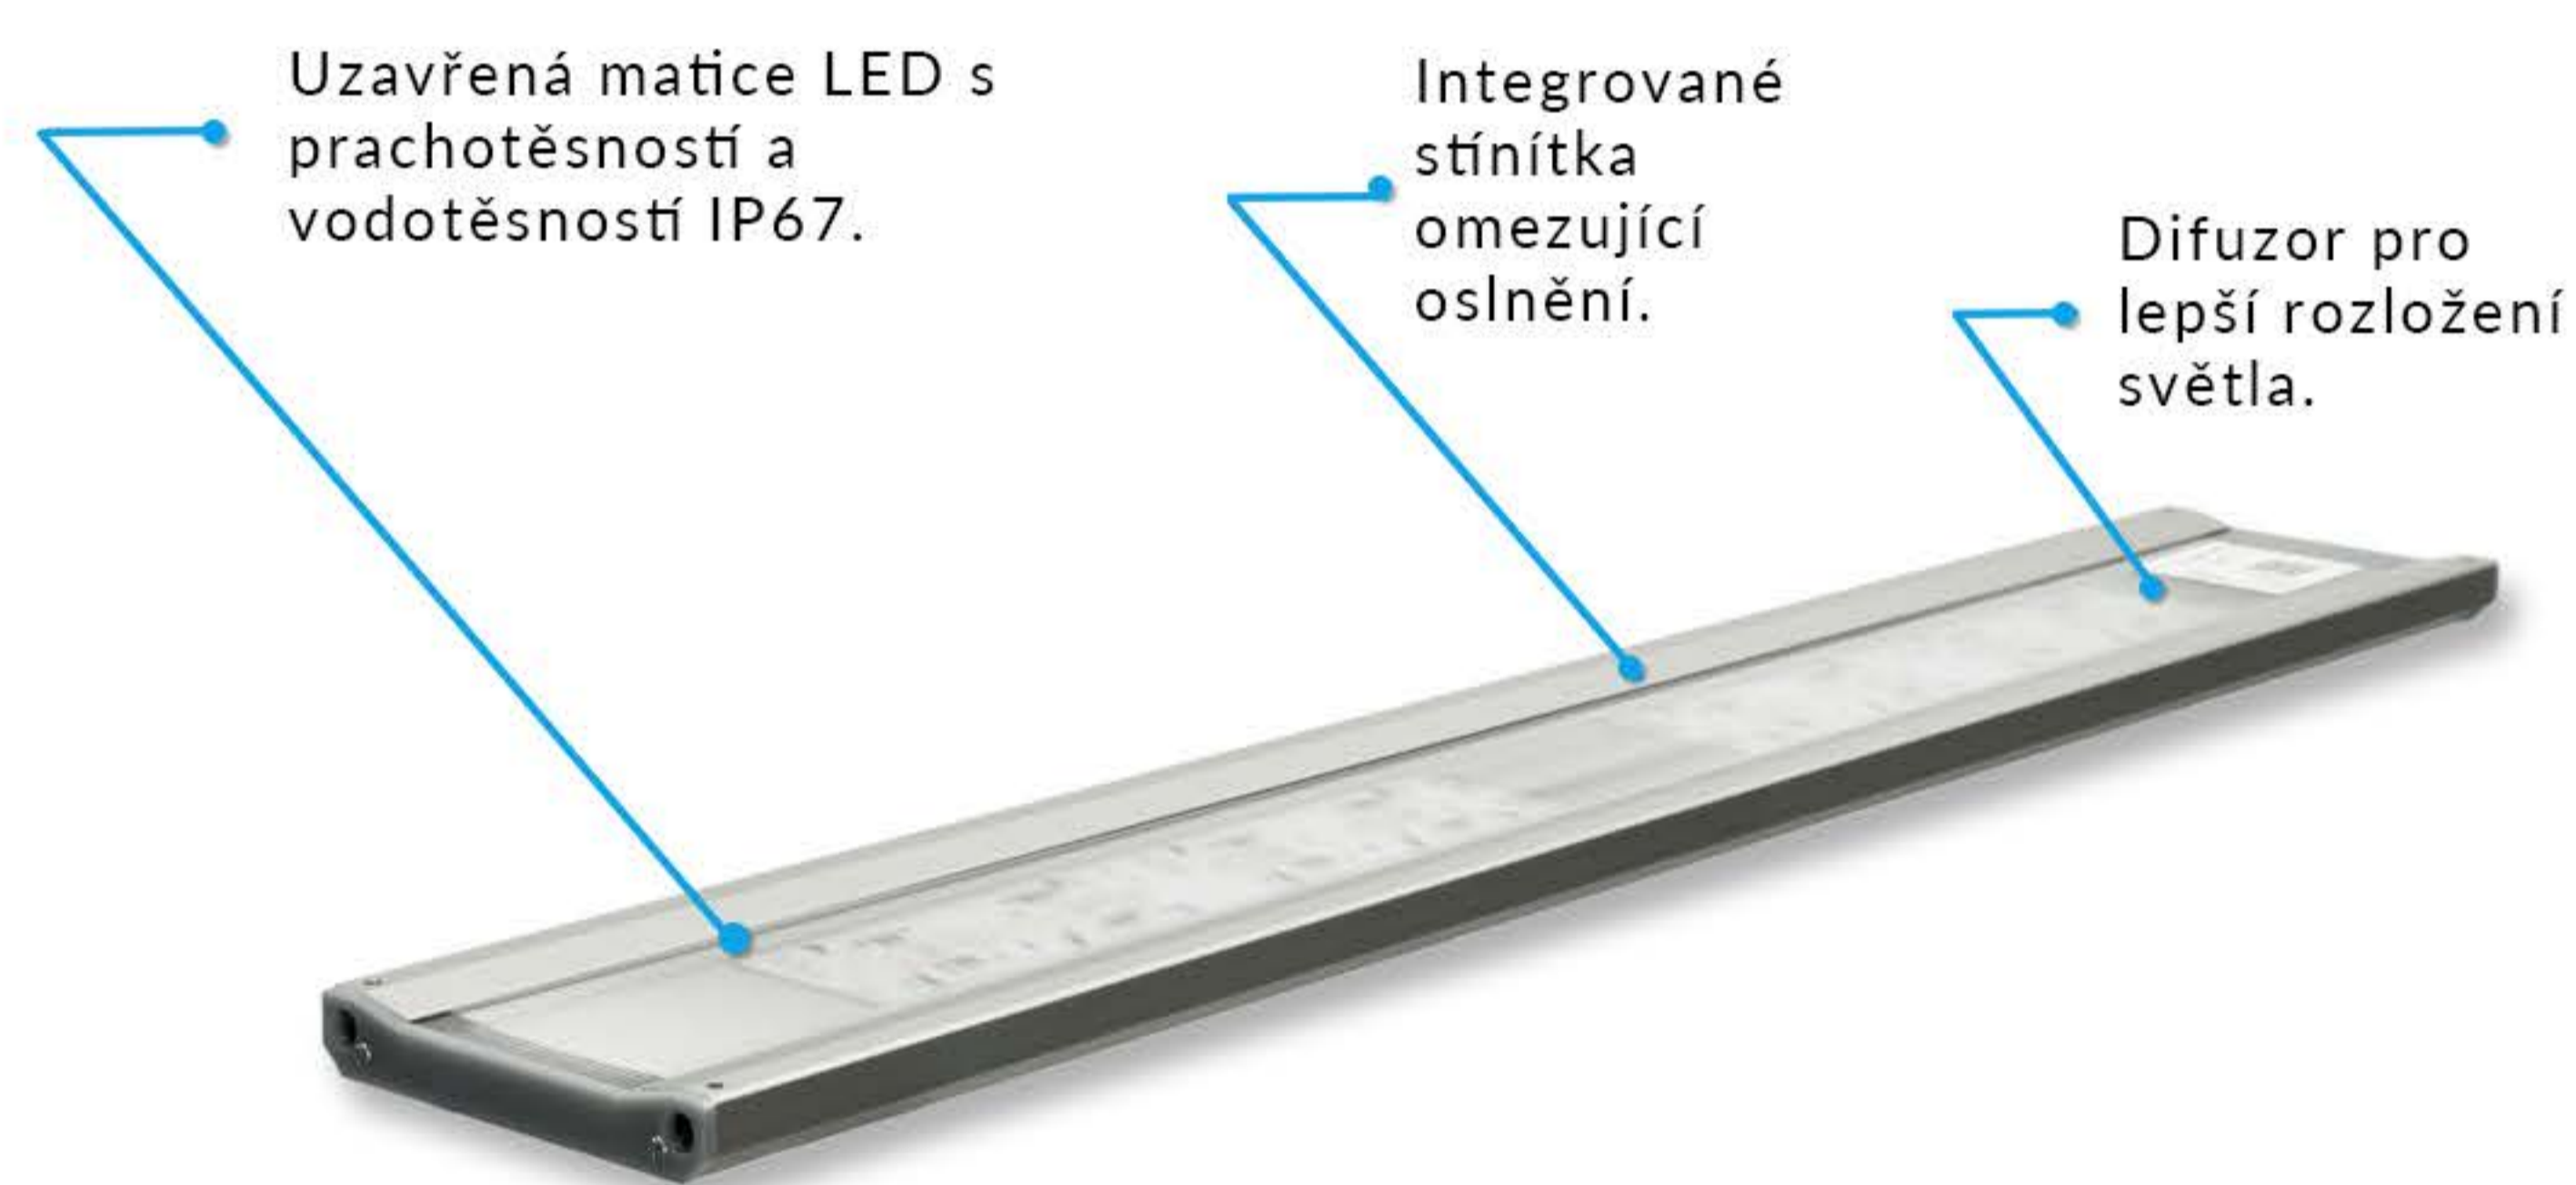

Držák vhodný pro akvária s krytem.

Držáky pro akvária standardní velikosti - 30, 45, 60, 90, 120 cm.

VYSOCE SVĚTLÝ RGBW LED.

100 lm na 1 W.

MECHANICKÁ KONSTRUKCE ENTRIQ

	ENTRIQ FXS.15	ENTRIQ FS.30	ENTRIQ FM.45	ENTRIQ FL.60	ENTRIQ FXL.75
Rozměry:	15,6x9,2 cm	29x9,2 cm	44x9,2 cm	59x9,2 cm	74x9,2 cm
Jmenovitý výkon:	8 W	16 W	24 W	32 W	40 W
Světelný tok:	805 lm	1610 lm	2415 lm	3220 lm	4025 lm
Teplota barev:	3000-30000K nastavitelný	3000-30000K nastavitelný	3000-30000K nastavitelný	3000-30000K nastavitelný	3000-30000K nastavitelný
Třída odolnosti proti vodě:	IP67	IP67	IP67	IP67	IP67
Jmenovité napětí:	12V DC	12V DC	12V DC	12V DC	12V DC
Délka kabelu:	1,5 m	1,5 m	1,5 m	1,5 m	1,5 m
Frekvence Wi-Fi:	2,4 GHz	2,4 GHz	2,4 GHz	2,4 GHz	2,4 GHz
Bezpečnostní standard Wi-Fi:	WPA2	WPA2	WPA2	WPA2	WPA2
Minimální provozní systém:	Android 10 or iOS15	Android 10 or iOS15	Android 10 or iOS15	Android 10 or iOS15	Android 10 or iOS15

Řízení času

Výpadek proudu? Nebo se ve vaší zemi mění zimní/letní čas?

Žádné obavy, váš **ENTRIQ** se připojí ke směrovači a podle toho nastaví čas.

Vybírání barev

Zapomeňte na stmívání kanálů! Stačí vybrat jednu z předvoleb a užít si akvárium osvětlené s **plným výkonem**. 🌞