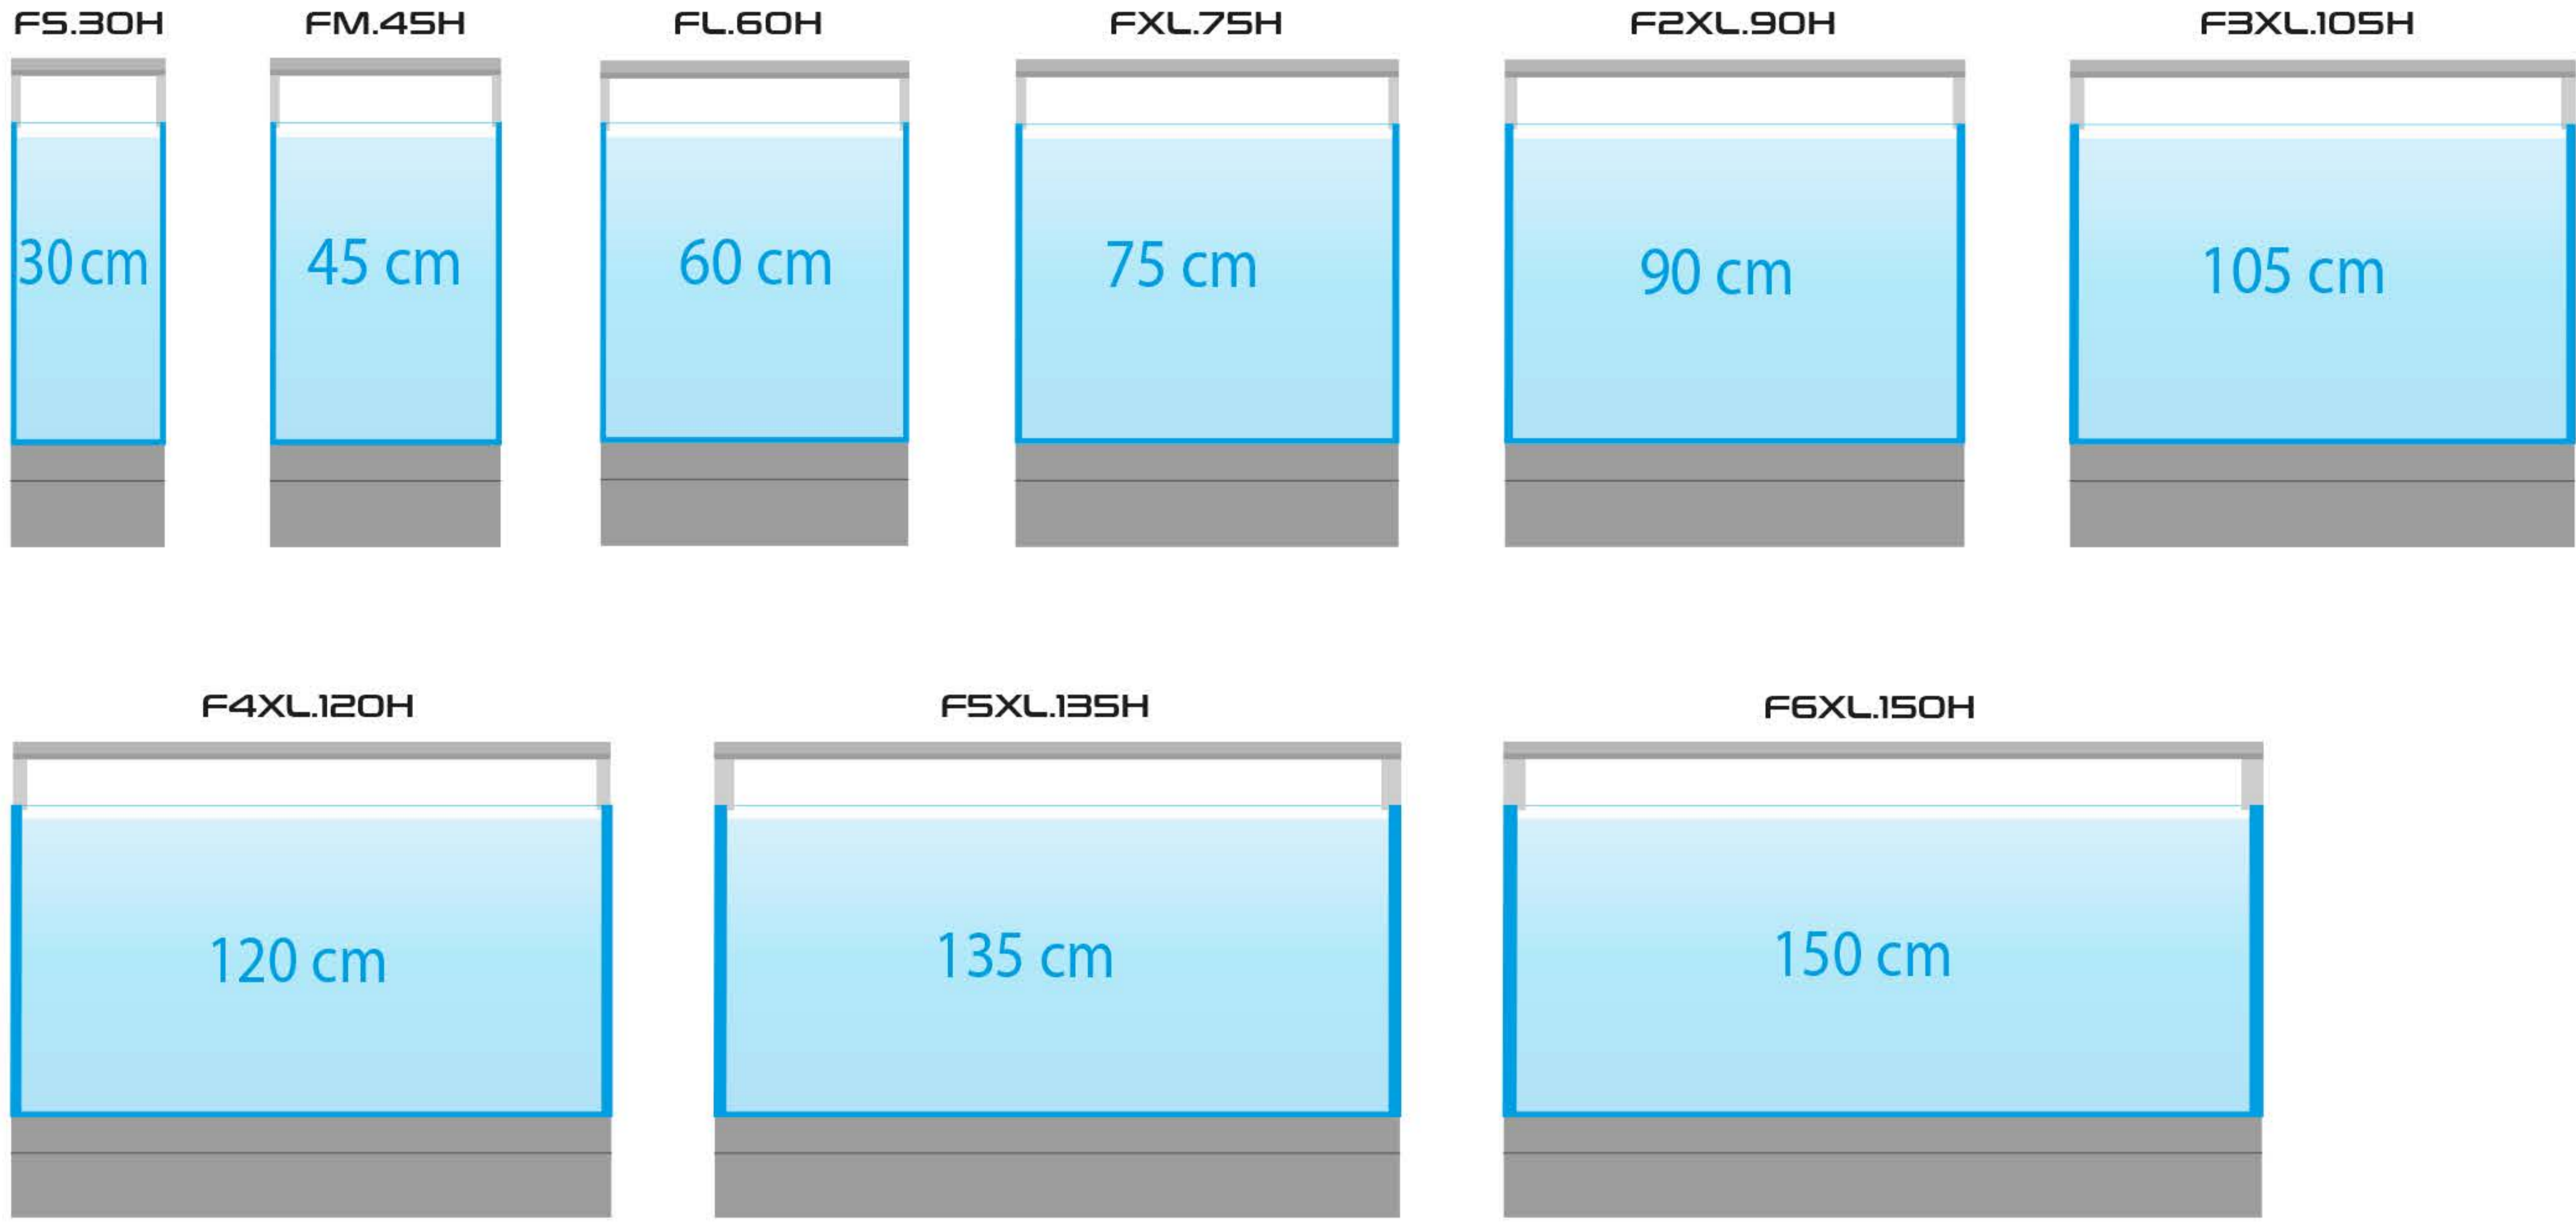

EMPFEHLUNGEN FÜR OFFENE AQUARIEN (VORDERANSICHT)

Min. Breite des Halters: