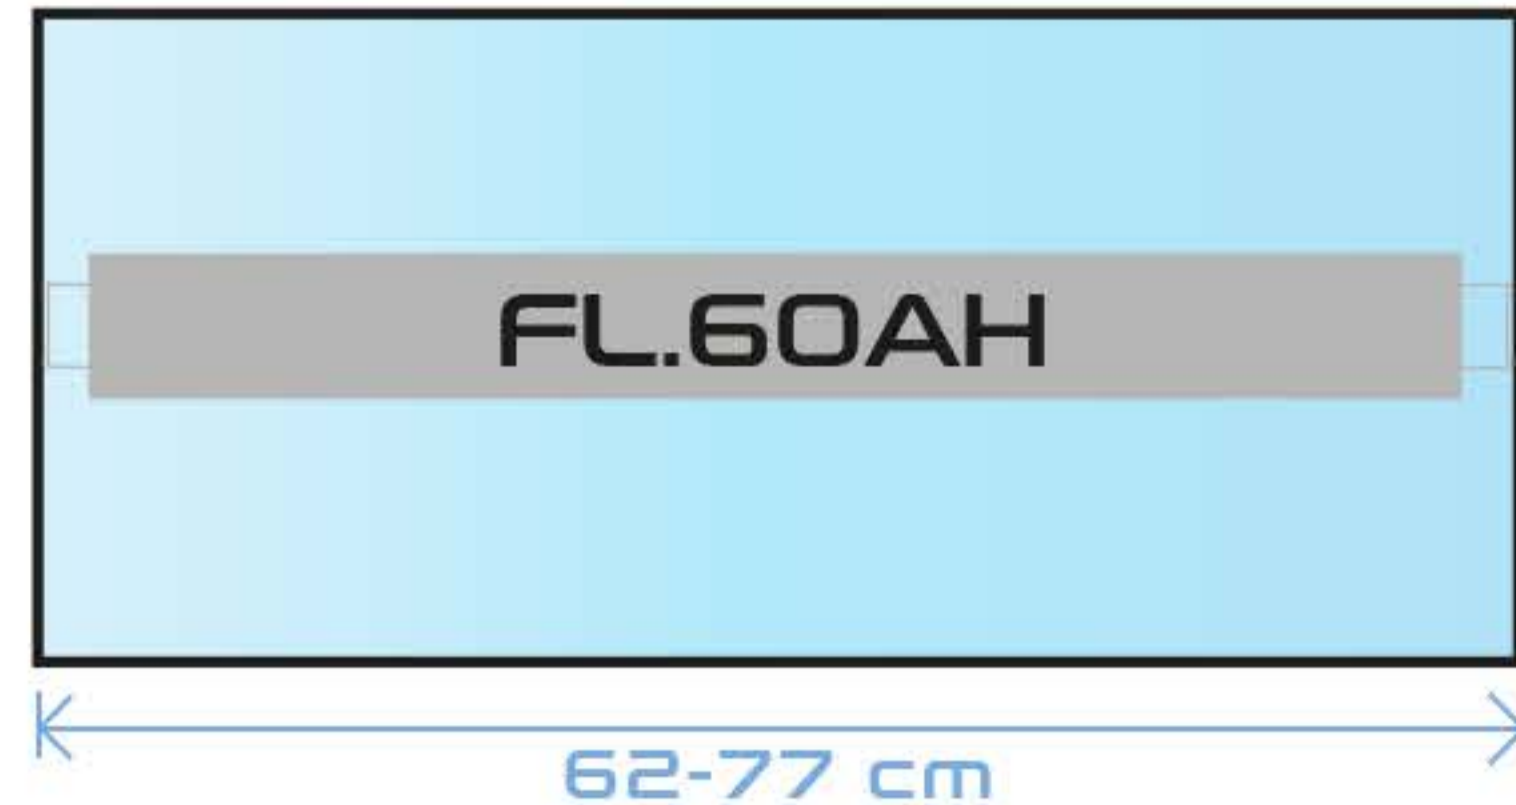

DOPORUČENÍ PRO OTEVŘENÁ AKVÁRIA (POHLED ZEPŘEDU)

Min. šířka držáku:

Maximální šířka držáku:

DOPORUČENÍ PRO AKVÁRIA S PLÁŠTI (POHLED SHORA)

SL
SKYLIGHT

Skylight ENTRIQ

Várias opções de montagem incluídas.

Suportes reguláveis com 15 cm de alcance.