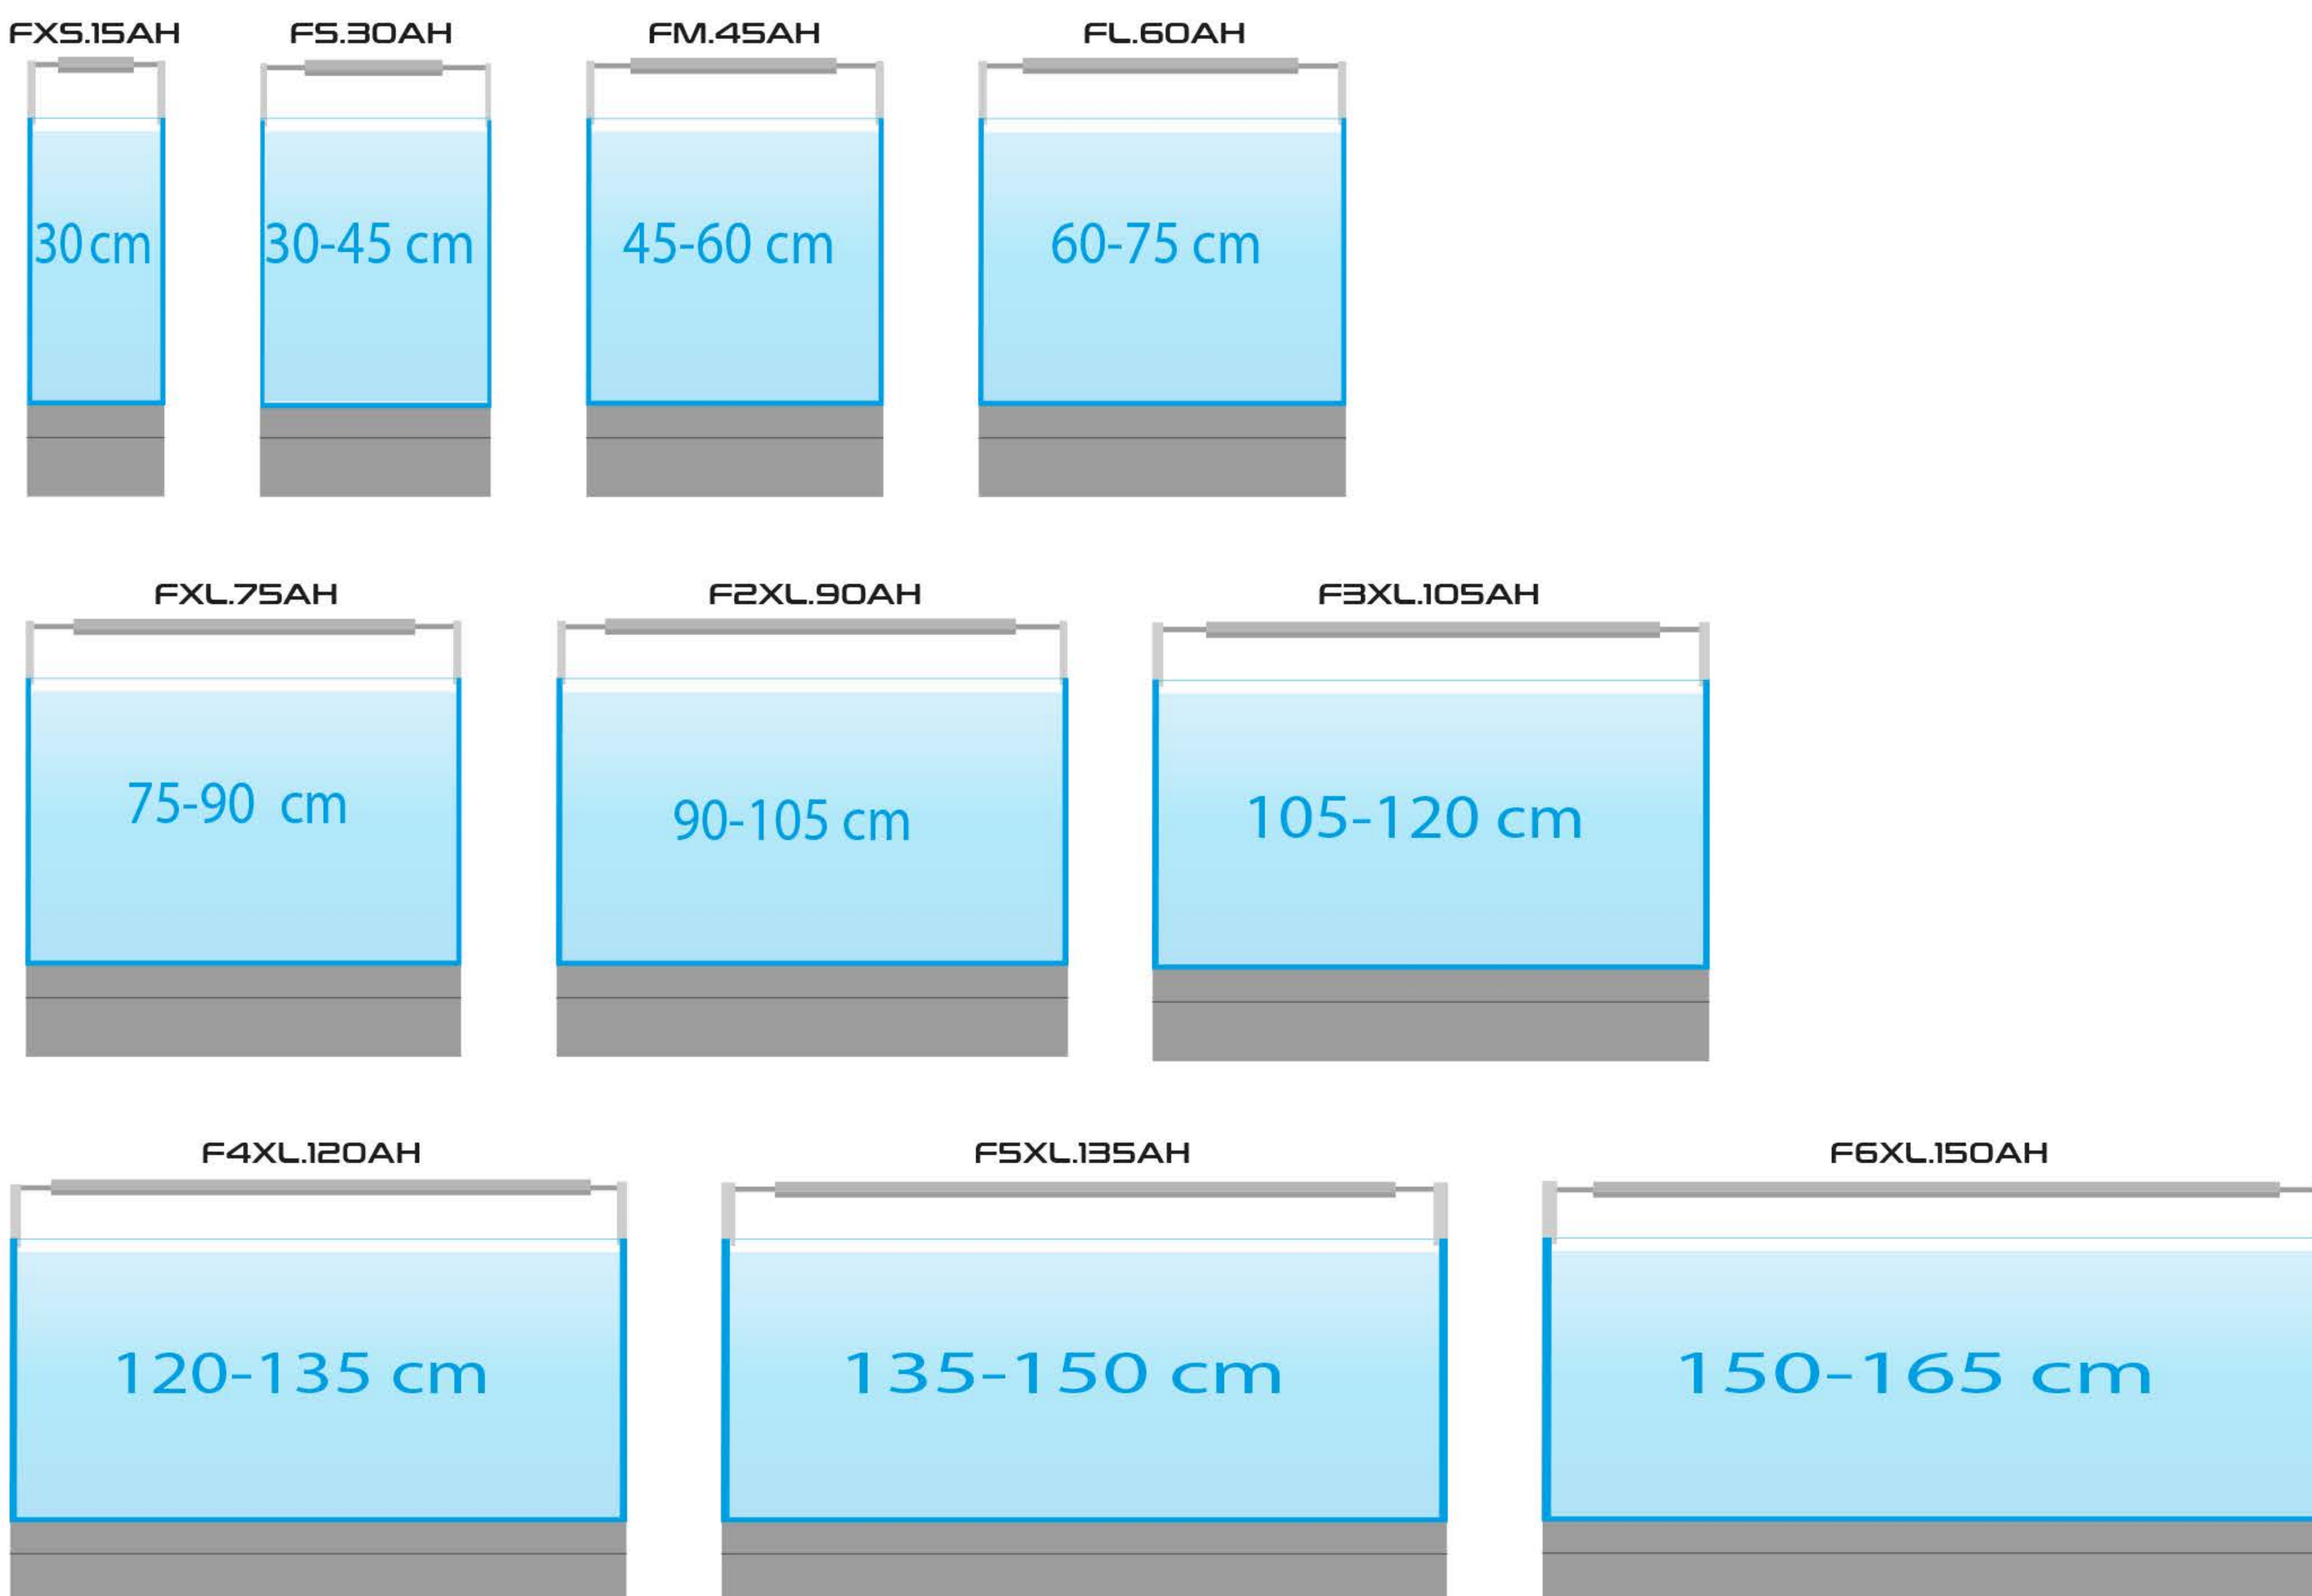

DOPORUČENÍ PRO OTEVŘENÁ AKVÁRIA (POHLED ZEPŘEDU)

Min. šířka držáku:

Maximální šířka držáku:

DOPORUČENÍ PRO AKVÁRIA S PLÁŠTI (POHLED SHORA)

SL
SKYLIGHT

Skylight ENTRIQ

Várias opções de montagem incluídas.

Suportes reguláveis com 15 cm de alcance.