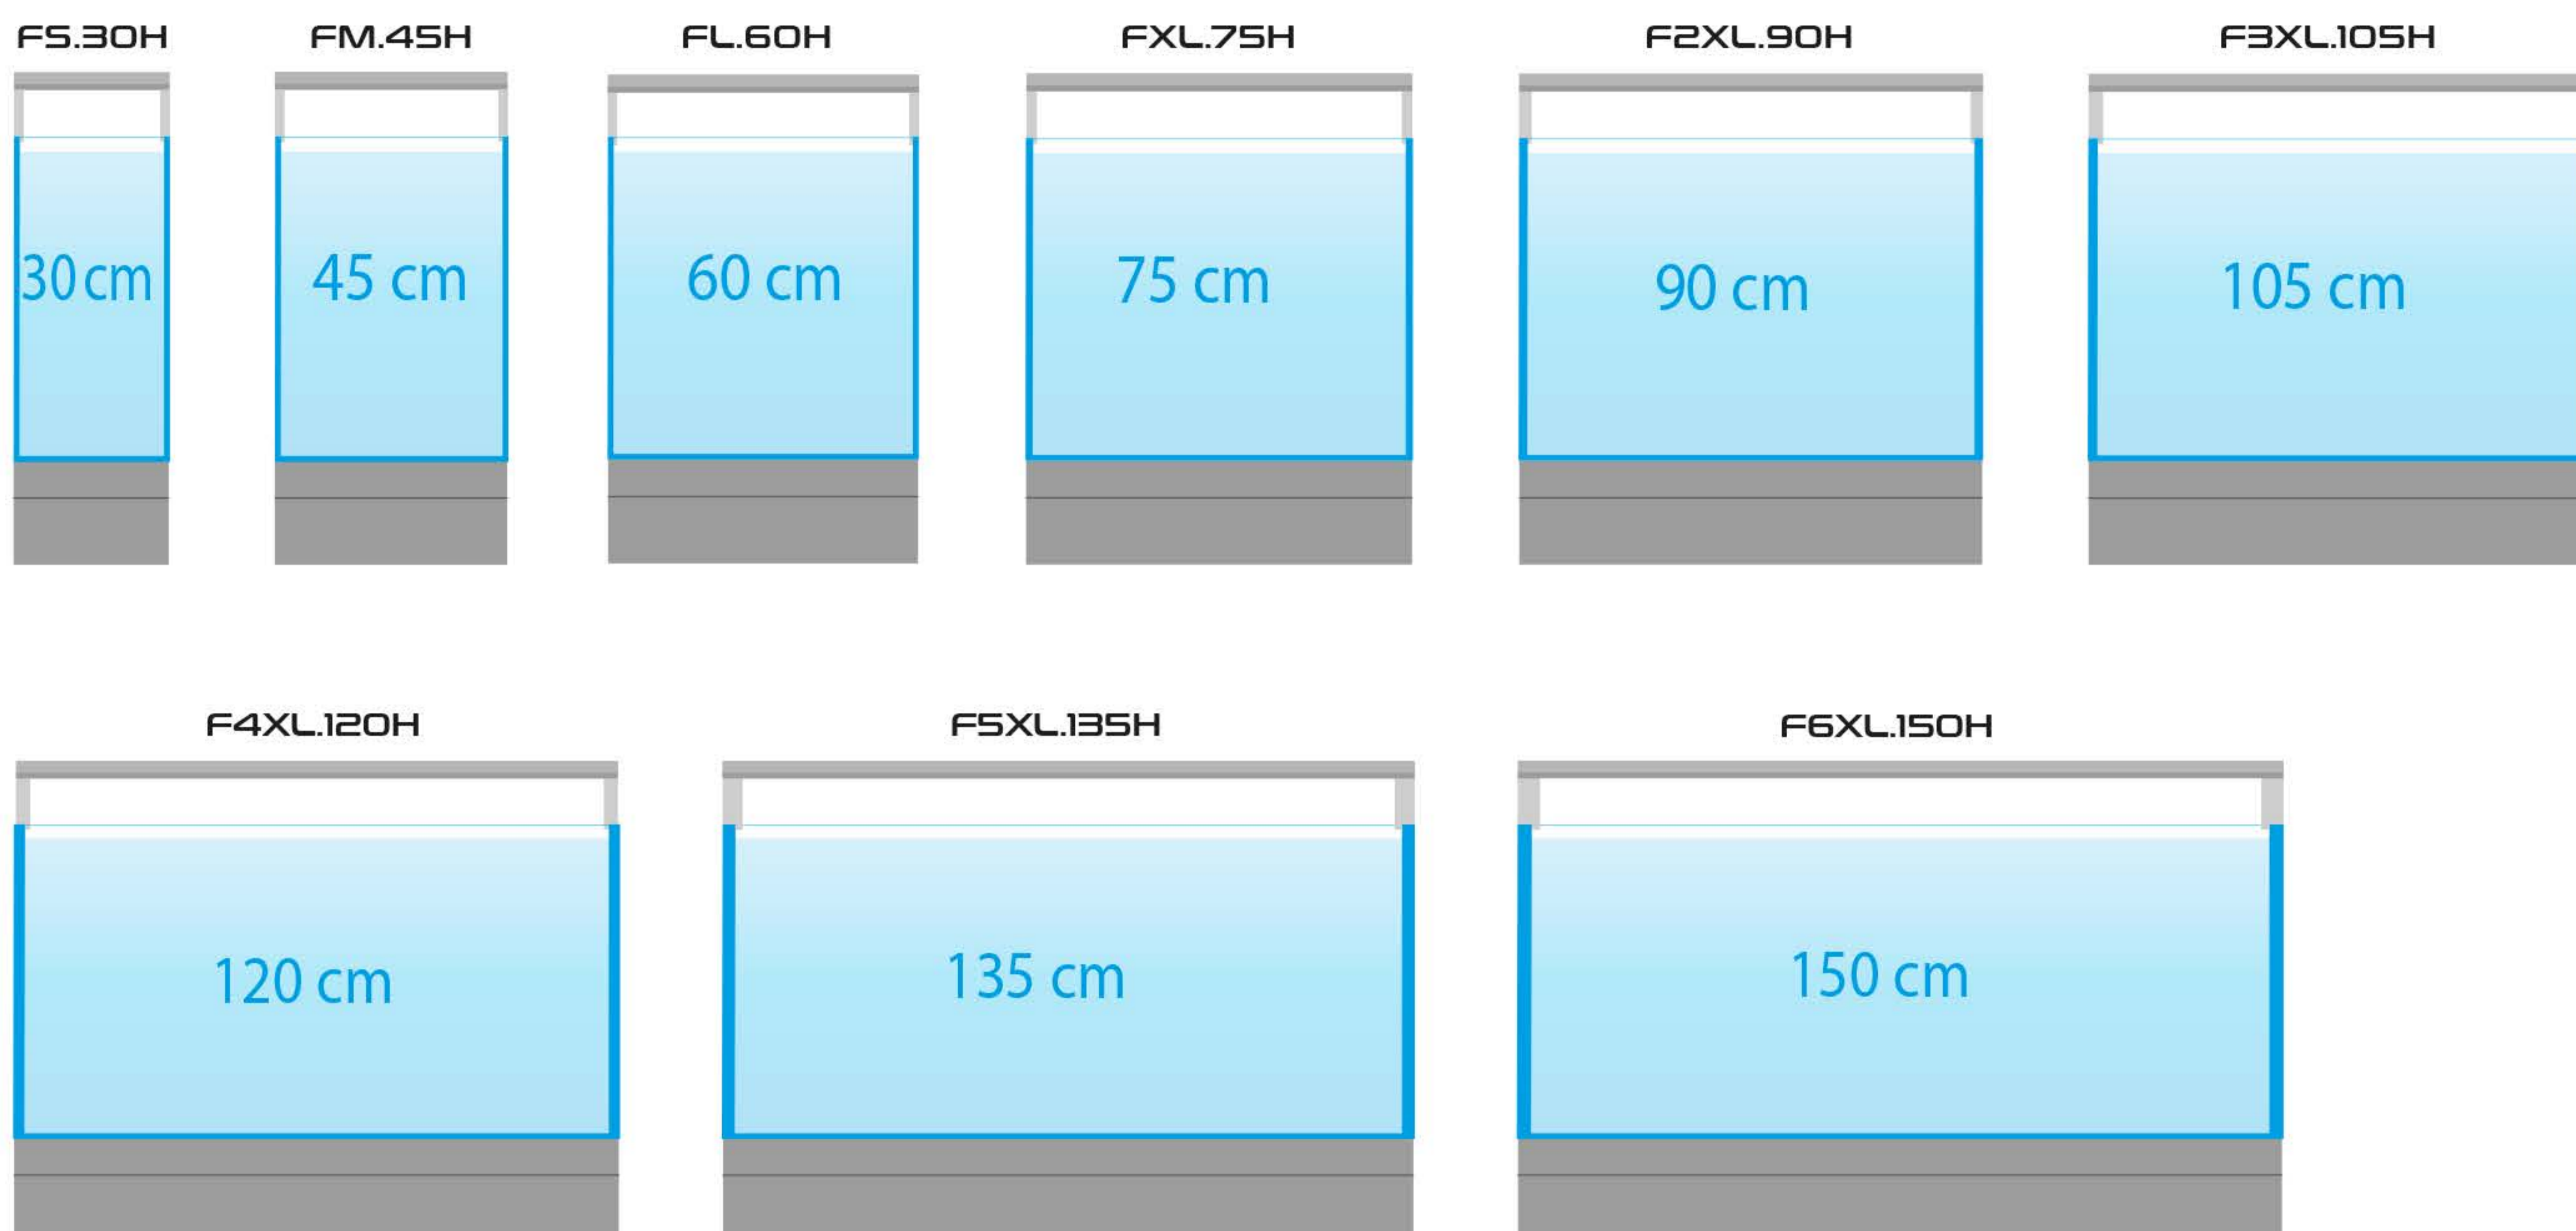

AJÁNLÁSOK NYITOTT AKVÁRIUMOKHOZ (ELÖLNÉZET)

Tartó minimális szélessége: