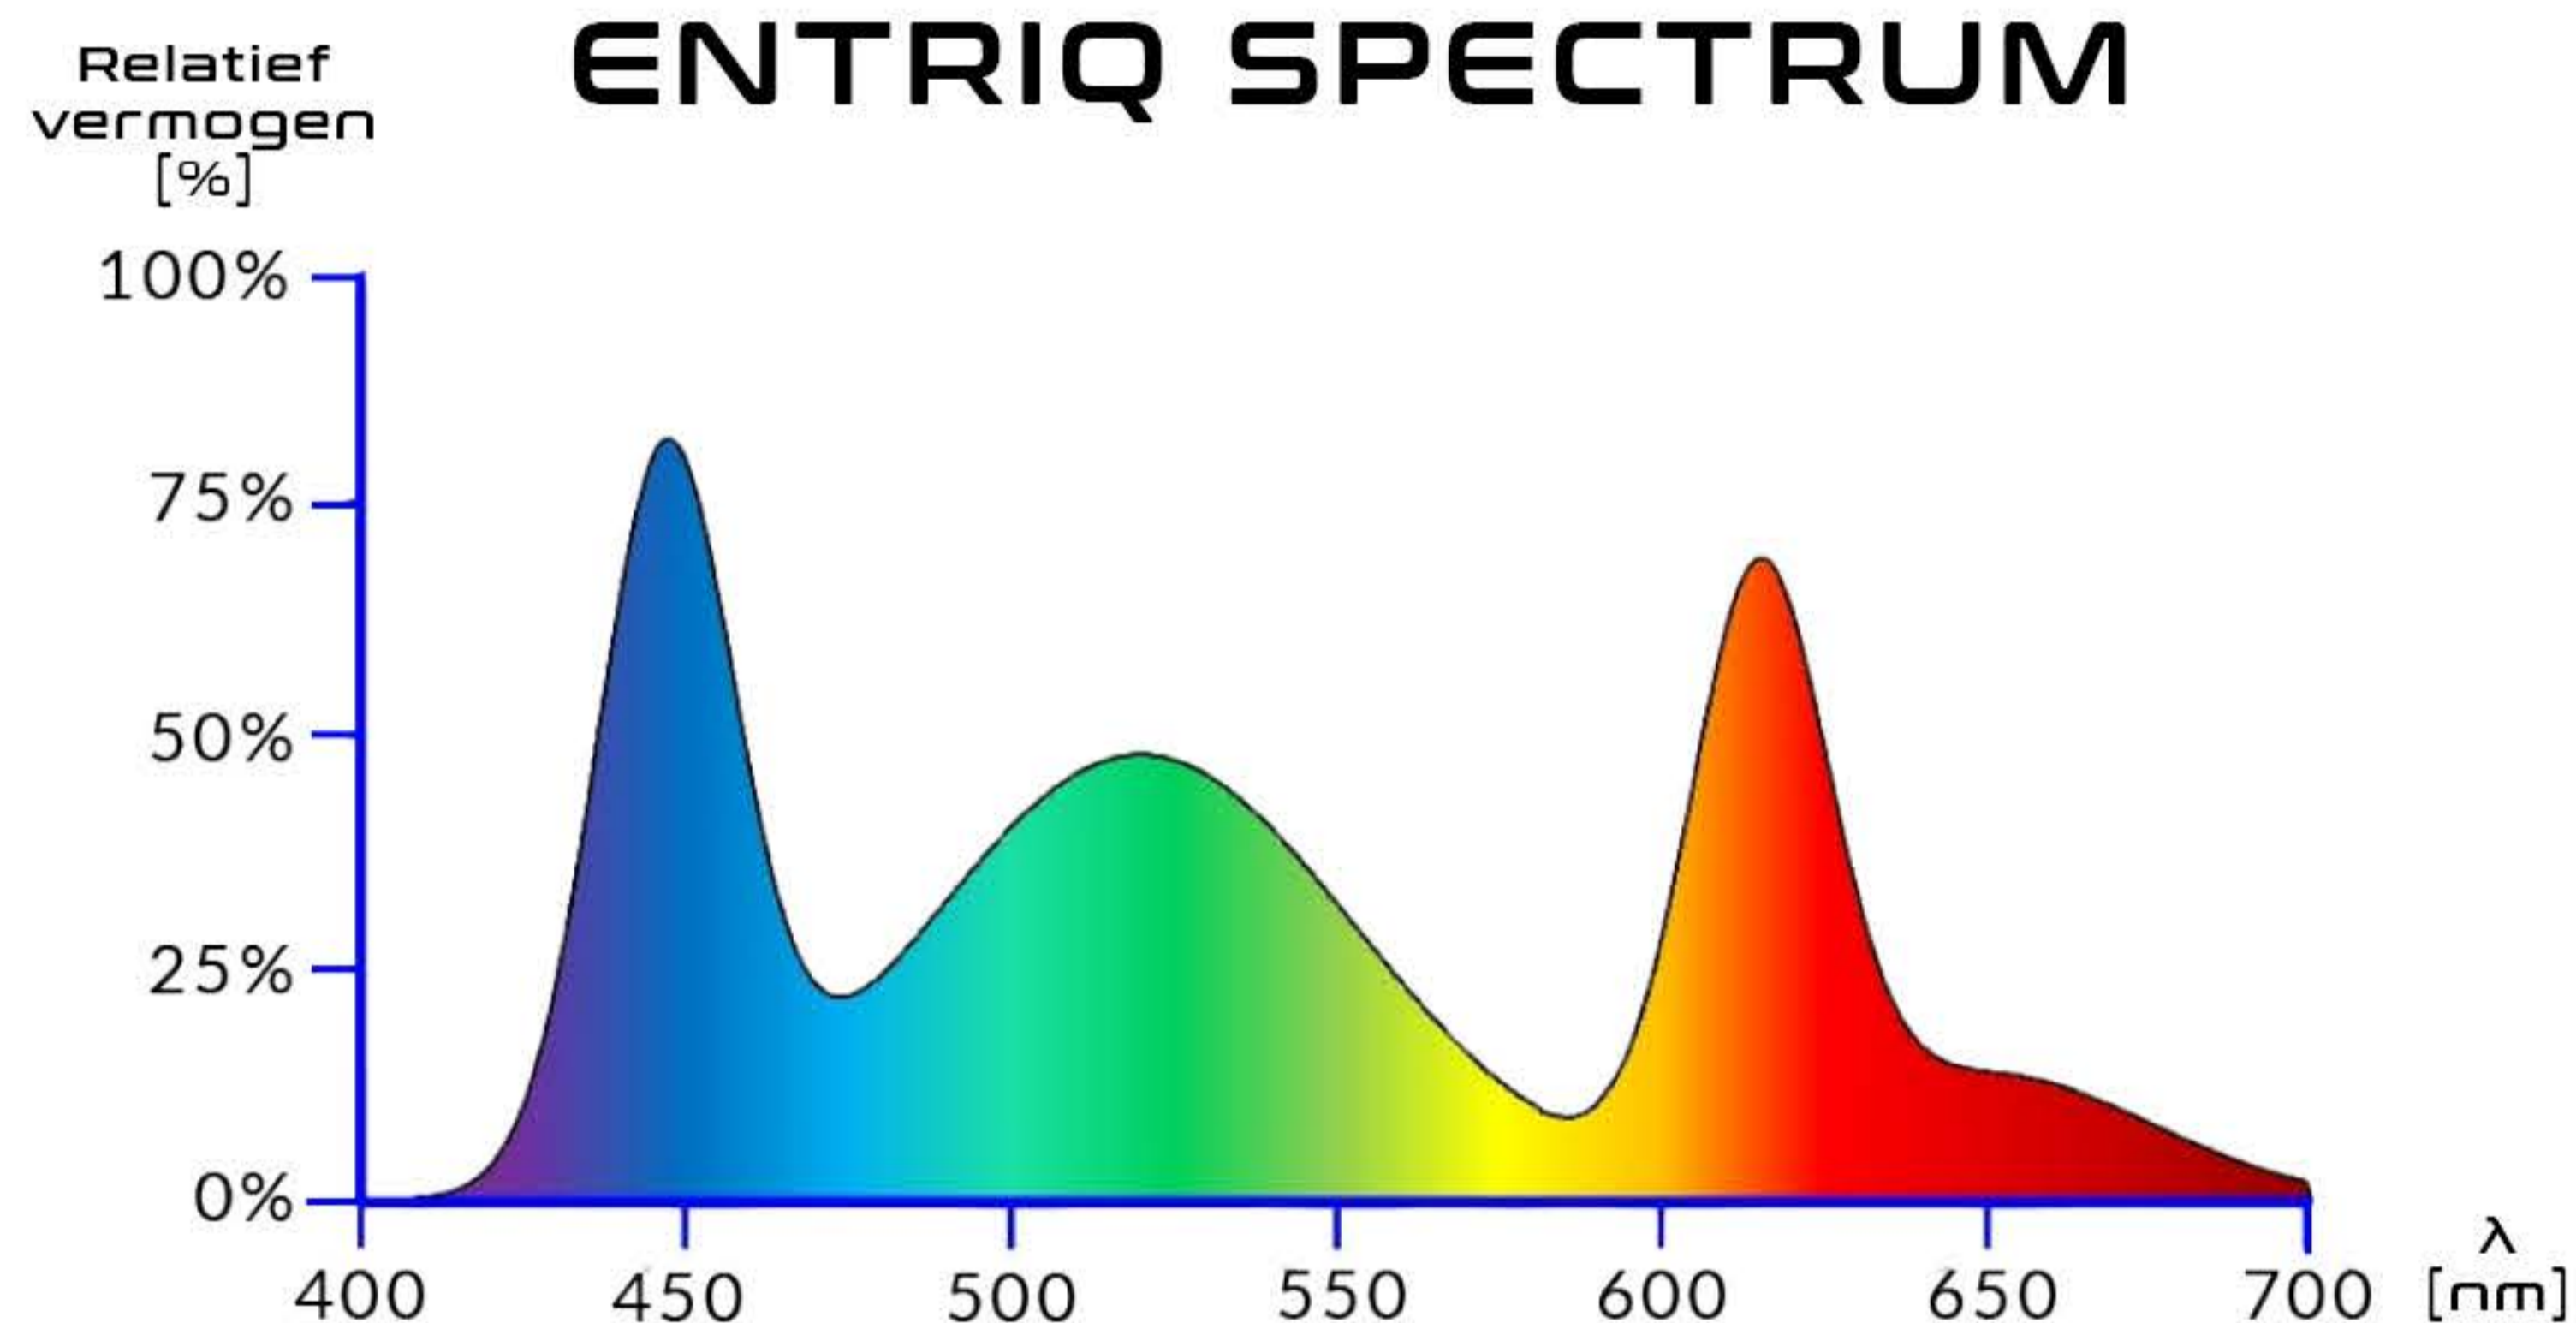

ENTRIQ SPECTRUM

	ENTRIQ FXS.15	ENTRIQ FS.30	ENTRIQ FM.45	ENTRIQ FL.60	ENTRIQ FXL.75
Afmetingen:	15,6x9,2 cm	29x9,2 cm	44x9,2 cm	59x9,2 cm	74x9,2 cm
Vermogen:	8 W	16 W	24 W	32 W	40 W
Lichtstroom:	805 lm	1610 lm	2415 lm	3220 lm	4025 lm
Kleurtemperatuur:	3000-30000K instelbaar	3000-30000K instelbaar	3000-30000K instelbaar	3000-30000K instelbaar	3000-30000K instelbaar
Waterbestendigheidsklasse:	IP67	IP67	IP67	IP67	IP67
Spanning:	12V DC	12V DC	12V DC	12V DC	12V DC
Lengte kabel:	1,5 m	1,5 m	1,5 m	1,5 m	1,5 m
Wi-Fi-frequentie:	2,4 GHz	2,4 GHz	2,4 GHz	2,4 GHz	2,4 GHz
Wi-Fi-beveiligingsstandaard:	WPA2	WPA2	WPA2	WPA2	WPA2
Minimaal besturingssysteem:	Android 10 or iOS15	Android 10 or iOS15	Android 10 or iOS15	Android 10 or iOS15	Android 10 or iOS15