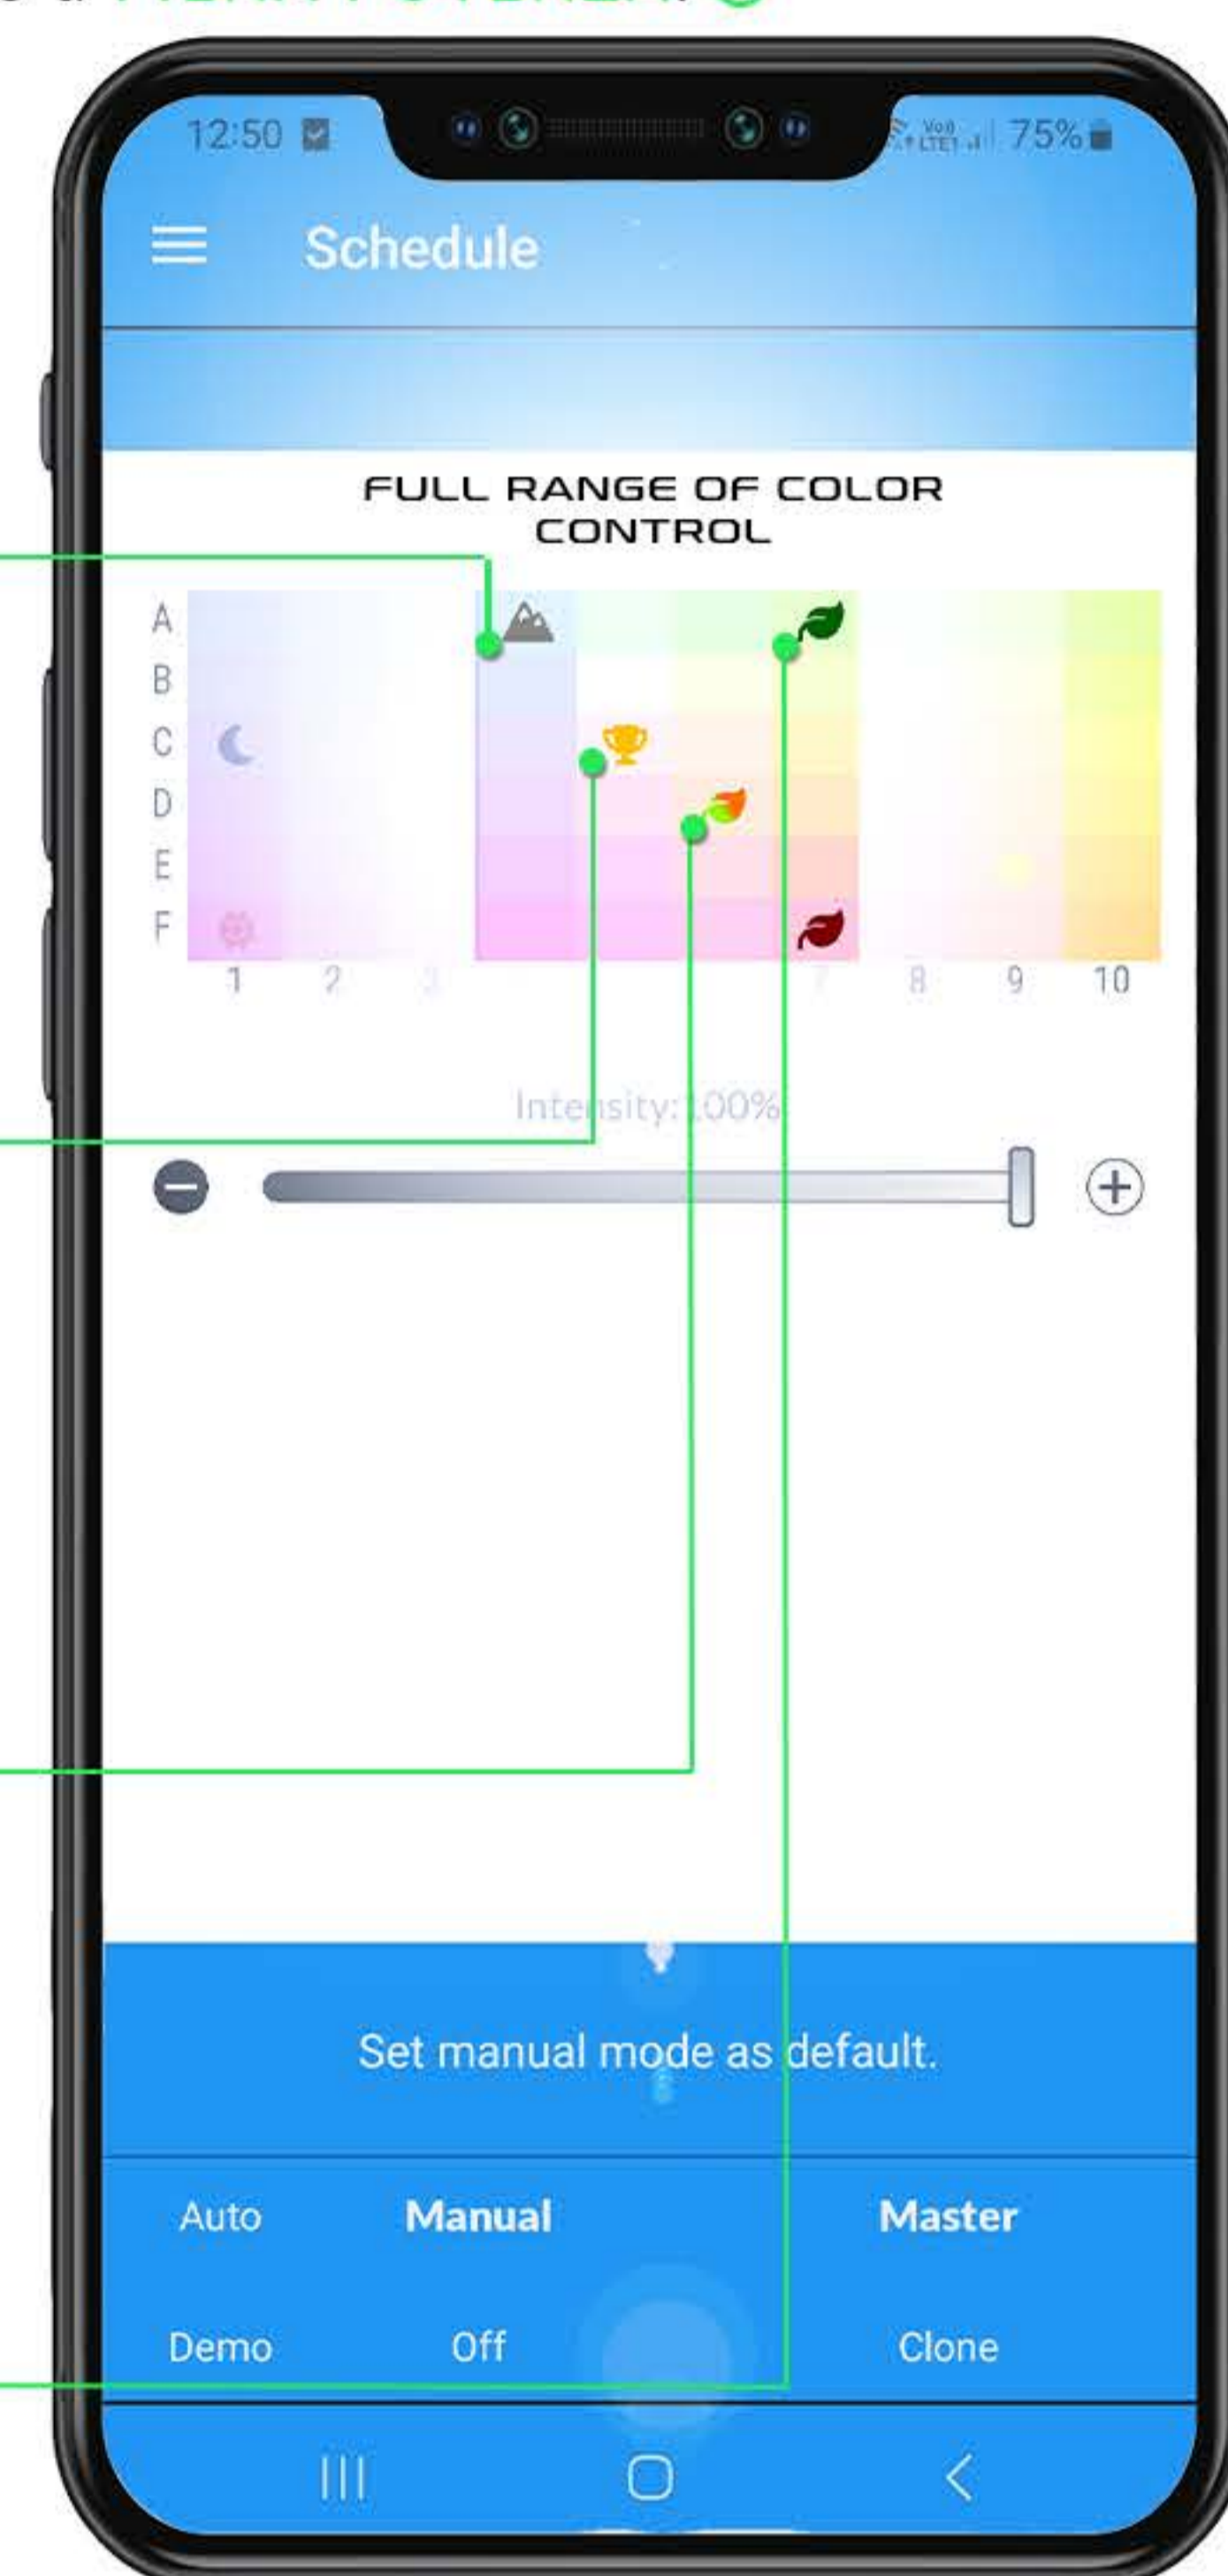

Dimensioni:	15,6x9,2 cm	29x9,2 cm	44x9,2 cm	59x9,2 cm	74x9,2 cm
Potenza nominale:	8 W	16 W	24 W	32 W	40 W
Flusso luminoso:	805 lm	1610 lm	2415 lm	3220 lm	4025 lm
Temperatura di colore:	3000-30000K regolabile	3000-30000K regolabile	3000-30000K regolabile	3000-30000K regolabile	3000-30000K regolabile
Classe di resistenza all'acqua:	IP67	IP67	IP67	IP67	IP67
Tensione nominale:	12V DC	12V DC	12V DC	12V DC	12V DC
Lunghezza del cavo:	1,5 m	1,5 m	1,5 m	1,5 m	1,5 m
Frequenza del Wi-Fi:	2,4 GHz	2,4 GHz	2,4 GHz	2,4 GHz	2,4 GHz
Standard di sicurezza Wi-Fi:	WPA2	WPA2	WPA2	WPA2	WPA2
Sistema operativo minimo:	Android 10 or iOS15	Android 10 or iOS15	Android 10 or iOS15	Android 10 or iOS15	Android 10 or iOS15

Gestione del tempo

Blackout? O forse c'è un cambio di orario inverno/estate nel vostro paese?

Non c'è da preoccuparsi: **ENTRIQ** si collegherà al router e regolerà il tempo di conseguenza.

Selezionatore di colori

Dimenticatevi dei canali di regolazione! Basta selezionare una delle preimpostazioni e godersi l'acquario illuminato a **PIENA POTENZA**.

	ENTRIQ FXL2.90	ENTRIQ FXL3.105	ENTRIQ FXL4.120	ENTRIQ FXL5.135	ENTRIQ FXL6.150
Dimensioni:	89x9,2 cm	104x9,2 cm	119x9,2 cm	134x9,2 cm	149x9,2 cm
Potenza nominale:	48 W	56 W	64 W	72 W	80 W
Flusso luminoso:	4830 lm	5635 lm	6440 lm	7245 lm	8050 lm
Temperatura di colore:	3000-30000K regolabile	3000-30000K regolabile	3000-30000K regolabile	3000-30000K regolabile	3000-30000K regolabile
Classe di resistenza all'acqua:	IP67	IP67	IP67	IP67	IP67
Tensione nominale:	12V DC	12V DC	12V DC	12V DC	12V DC
Lunghezza del cavo:	1,5 m	1,5 m	1,5 m	1,5 m	1,5 m
Wi-Fi frequency:	2,4 GHz	2,4 GHz	2,4 GHz	2,4 GHz	2,4 GHz
Wi-Fi security standard:	WPA2	WPA2	WPA2	WPA2	WPA2
Sistema operativo minimo:	Android 10 or iOS15	Android 10 or iOS15	Android 10 or iOS15	Android 10 or iOS15	Android 10 or iOS15