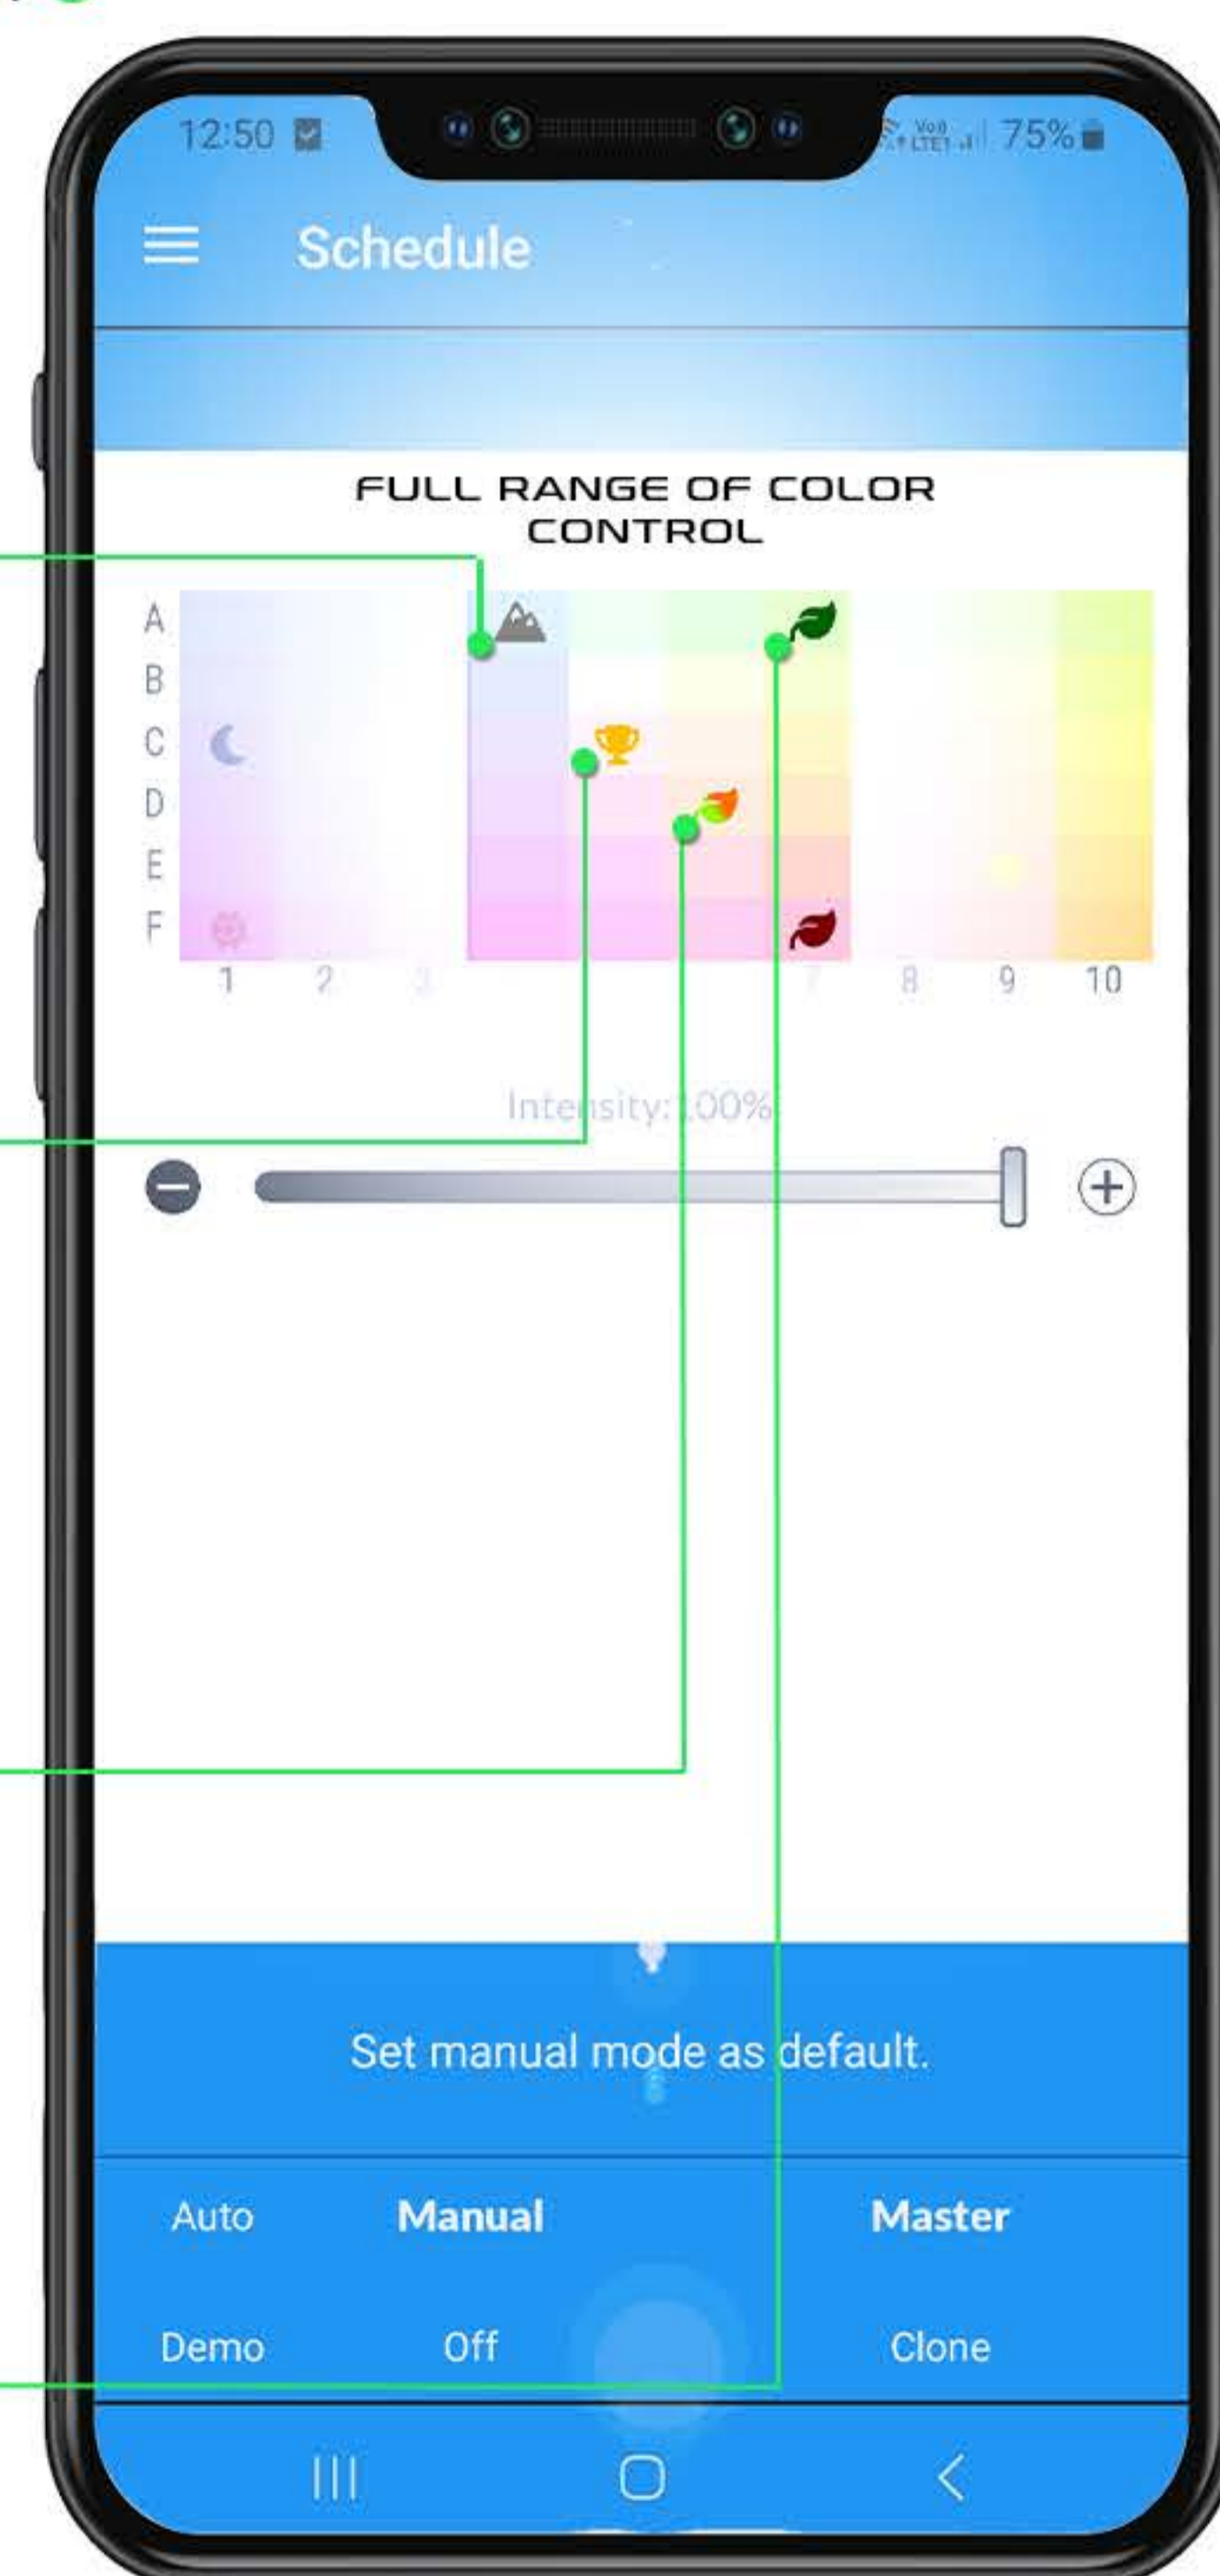

Řízení času

Výpadek proudu? Nebo se ve vaší zemi mění zimní/letní čas?

Žádné obavy, váš **ENTRIQ** se připojí ke směrovači a podle toho nastaví čas.

Vybírání barev

Zapomeňte na stmívání kanálů! Stačí vybrat jednu z předvoleb a užít si akvárium osvětlené s **plným výkonem**. 🌞

Tanganyika/Malawi/Iwagumi

Biotope/přírodní akvárium

Holandský styl/různé barvy rostlin

Ryuboku/Mizube/Les

	ENTRIQ FXL2.90	ENTRIQ FXL3.105	ENTRIQ FXL4.120	ENTRIQ FXL5.135	ENTRIQ FXL6.150
Rozměry:	89x9,2 cm	104x9,2 cm	119x9,2 cm	134x9,2 cm	149x9,2 cm
Jmenovitý výkon:	48 W	56 W	64 W	72 W	80 W
Světelný tok:	4830 lm	5635 lm	6440 lm	7245 lm	8050 lm
Teplota barev:	3000-30000K nastavitelný	3000-30000K nastavitelný	3000-30000K nastavitelný	3000-30000K nastavitelný	3000-30000K nastavitelný
Třída odolnosti proti vodě:	IP67	IP67	IP67	IP67	IP67
Jmenovité napětí:	12V DC	12V DC	12V DC	12V DC	12V DC
Délka kabelu:	1,5 m	1,5 m	1,5 m	1,5 m	1,5 m
Frekvence Wi-Fi:	2,4 GHz	2,4 GHz	2,4 GHz	2,4 GHz	2,4 GHz
Bezpečnostní standard Wi-Fi:	WPA2	WPA2	WPA2	WPA2	WPA2
Minimální provozní systém:	Android 10 or iOS15	Android 10 or iOS15	Android 10 or iOS15	Android 10 or iOS15	Android 10 or iOS15

DOPORUČENÍ PRO OTEVŘENÁ AKVÁRIA (POHLED ZEPŘEDU)

Min. šířka držáku:

Maximální šířka držáku:

DOPORUČENÍ PRO AKVÁRIA S PLÁŠTI (POHLED SHORA)

SL
SKYLIGHT

Skylight ENTRIQ

Várias opções de montagem incluídas.

Suportes reguláveis com 15 cm de alcance.