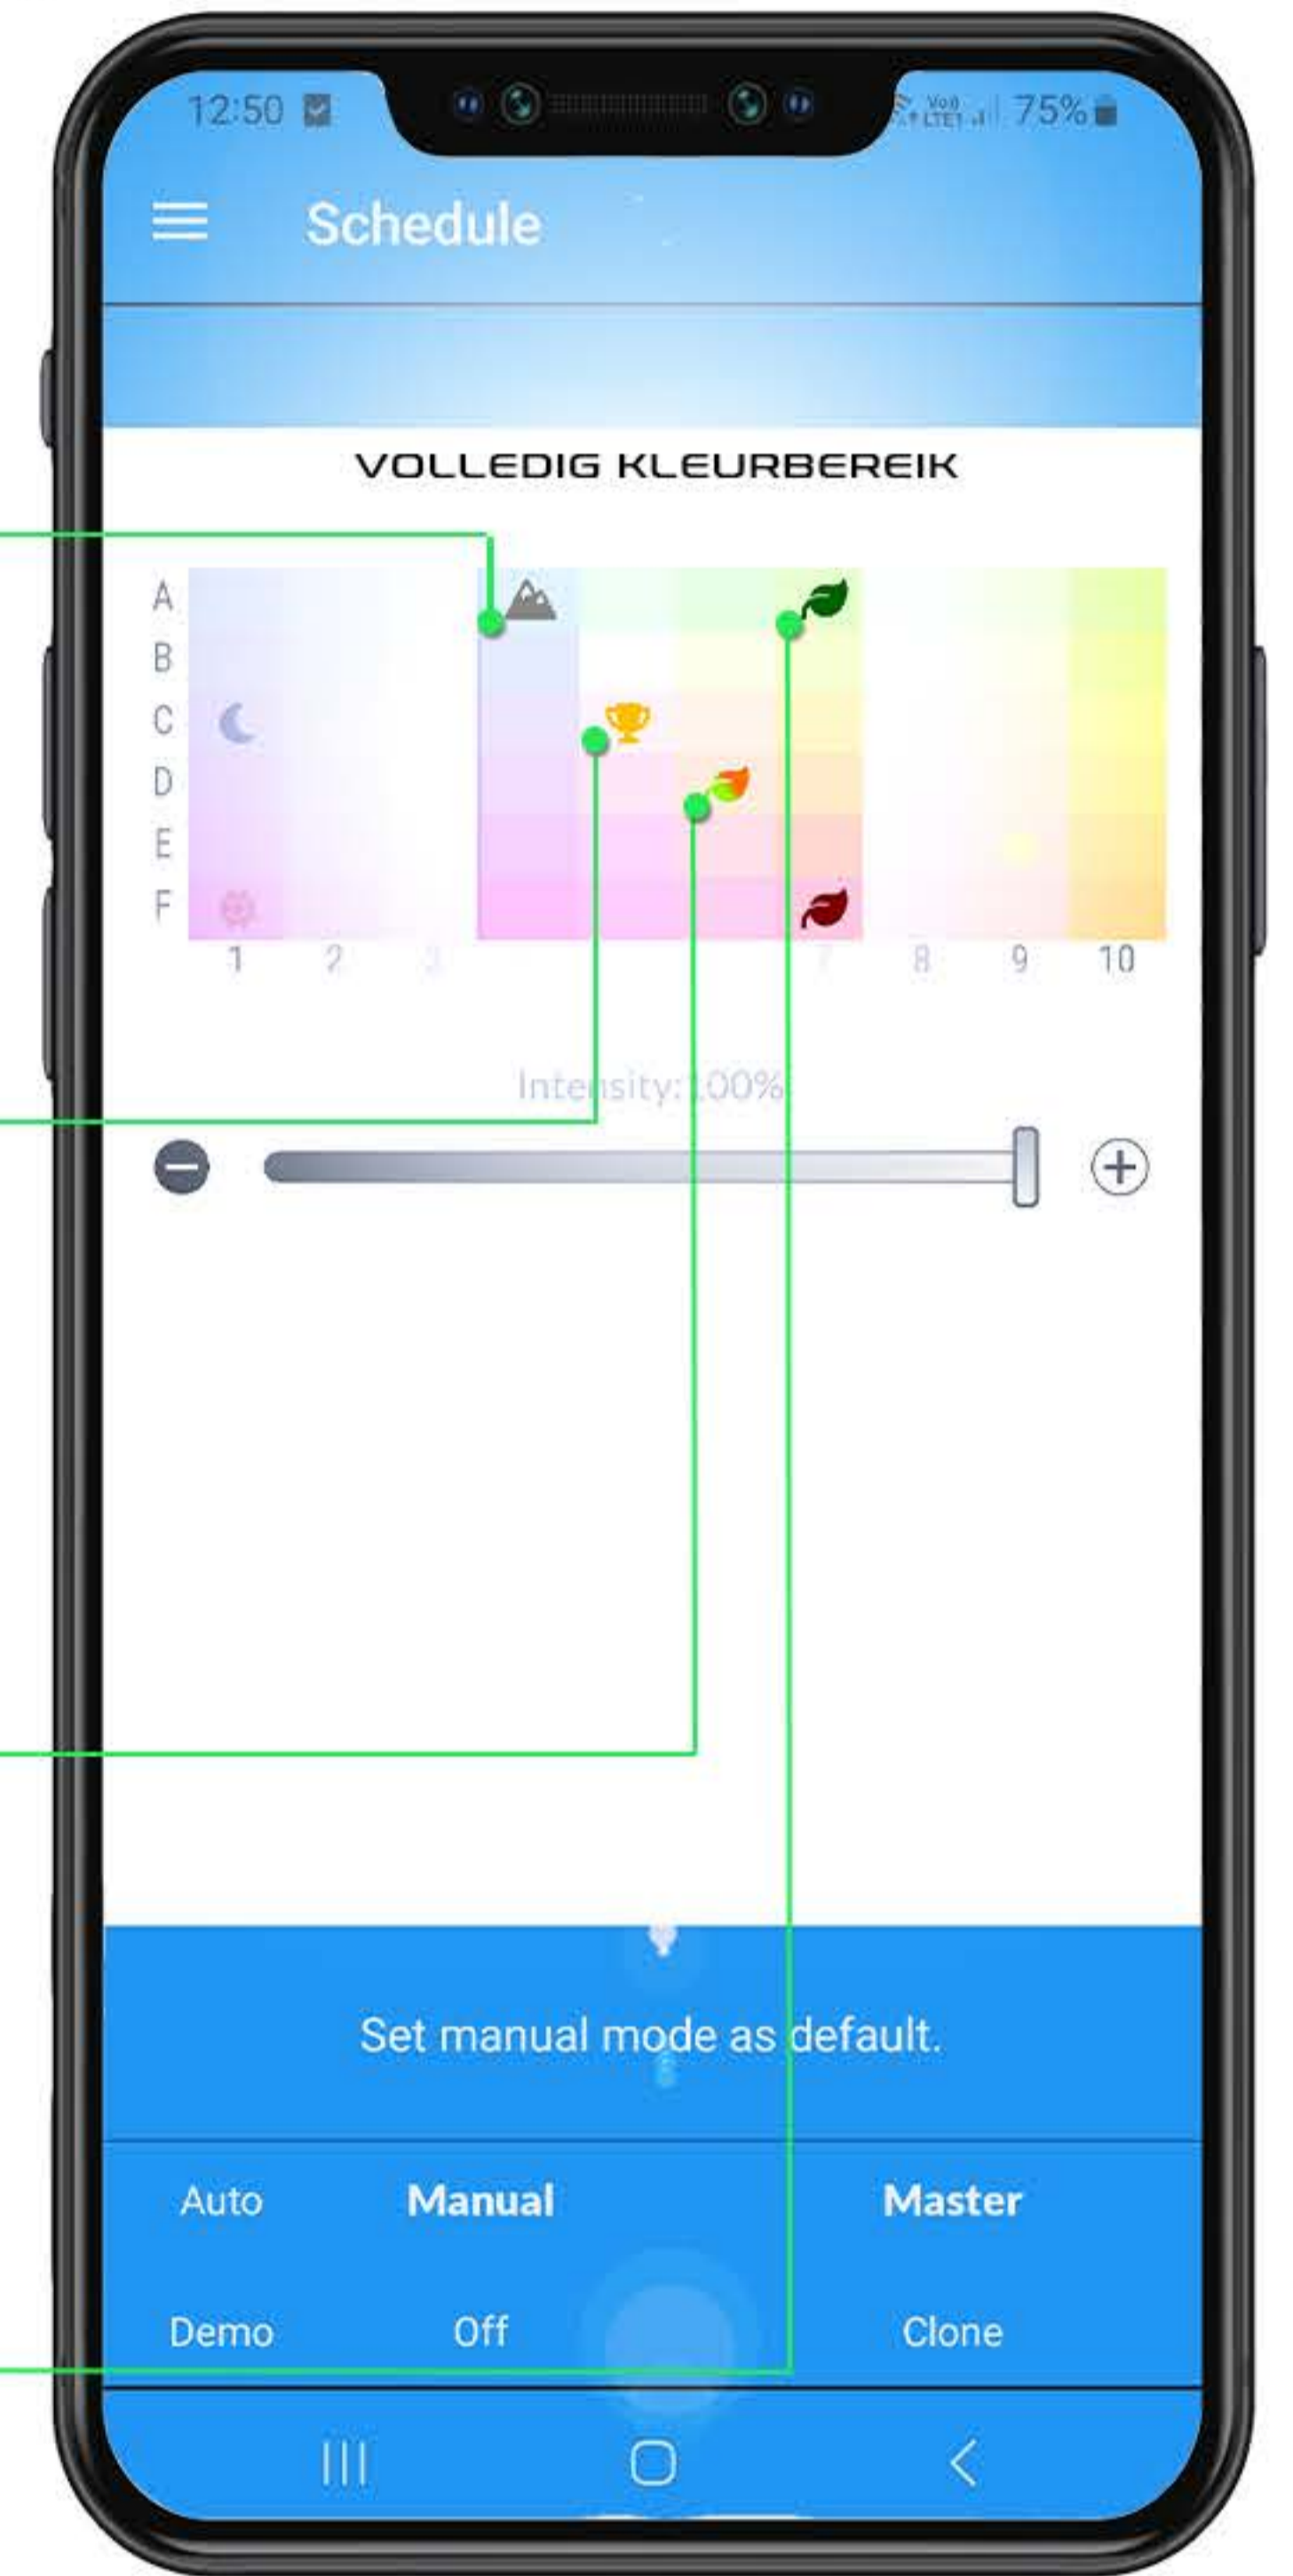

Tijdmanagement

Stroomuitval? Of is er misschien een winter/zomertijdwissel in jouw land?

Geen zorgen, de **ENTRIQ** maakt verbinding met de router en past de tijd aan.

Kleurkiezer

Vergeet het dimmen van kanalen! Selecteer gewoon een van de voorinstellingen en geniet van je aquarium dat op **FULL POWER** wordt verlicht. ⚡

Tanganyika/Malawi/Iwagumi

Biotoop/Natuurarium

Nederlandse stijl/Verschillende kleuren planten

Ryuboku/Mizube/Bos

	ENTRIQ FXL2.90	ENTRIQ FXL3.105	ENTRIQ FXL4.120	ENTRIQ FXL5.135	ENTRIQ FXL6.150
Afmetingen:	89x9,2 cm	104x9,2 cm	119x9,2 cm	134x9,2 cm	149x9,2 cm
Vermogen:	48 W	56 W	64 W	72 W	80 W
Lichtstroom:	4830 lm	5635 lm	6440 lm	7245 lm	8050 lm
Kleurtemperatuur:	3000-30000K instelbaar	3000-30000K instelbaar	3000-30000K instelbaar	3000-30000K instelbaar	3000-30000K instelbaar
Waterbestendigheidsklasse:	IP67	IP67	IP67	IP67	IP67
Spanning:	12V DC	12V DC	12V DC	12V DC	12V DC
Lengte kabel:	1,5 m	1,5 m	1,5 m	1,5 m	1,5 m
Wi-Fi-frequentie:	2,4 GHz	2,4 GHz	2,4 GHz	2,4 GHz	2,4 GHz
Wi-Fi-beveiligingsstandaard:	WPA2	WPA2	WPA2	WPA2	WPA2
Minimaal besturingssysteem:	Android 10 or iOS15	Android 10 or iOS15	Android 10 or iOS15	Android 10 or iOS15	Android 10 or iOS15

AANBEVELINGEN VOOR OPEN AQUARIA (VOORAANZICHT)

Min. houderbreedte:

Max. houderbreedte:

AANBEVELINGEN VOOR AQUARIUMS MET KAP (BOVENAANZICHT)